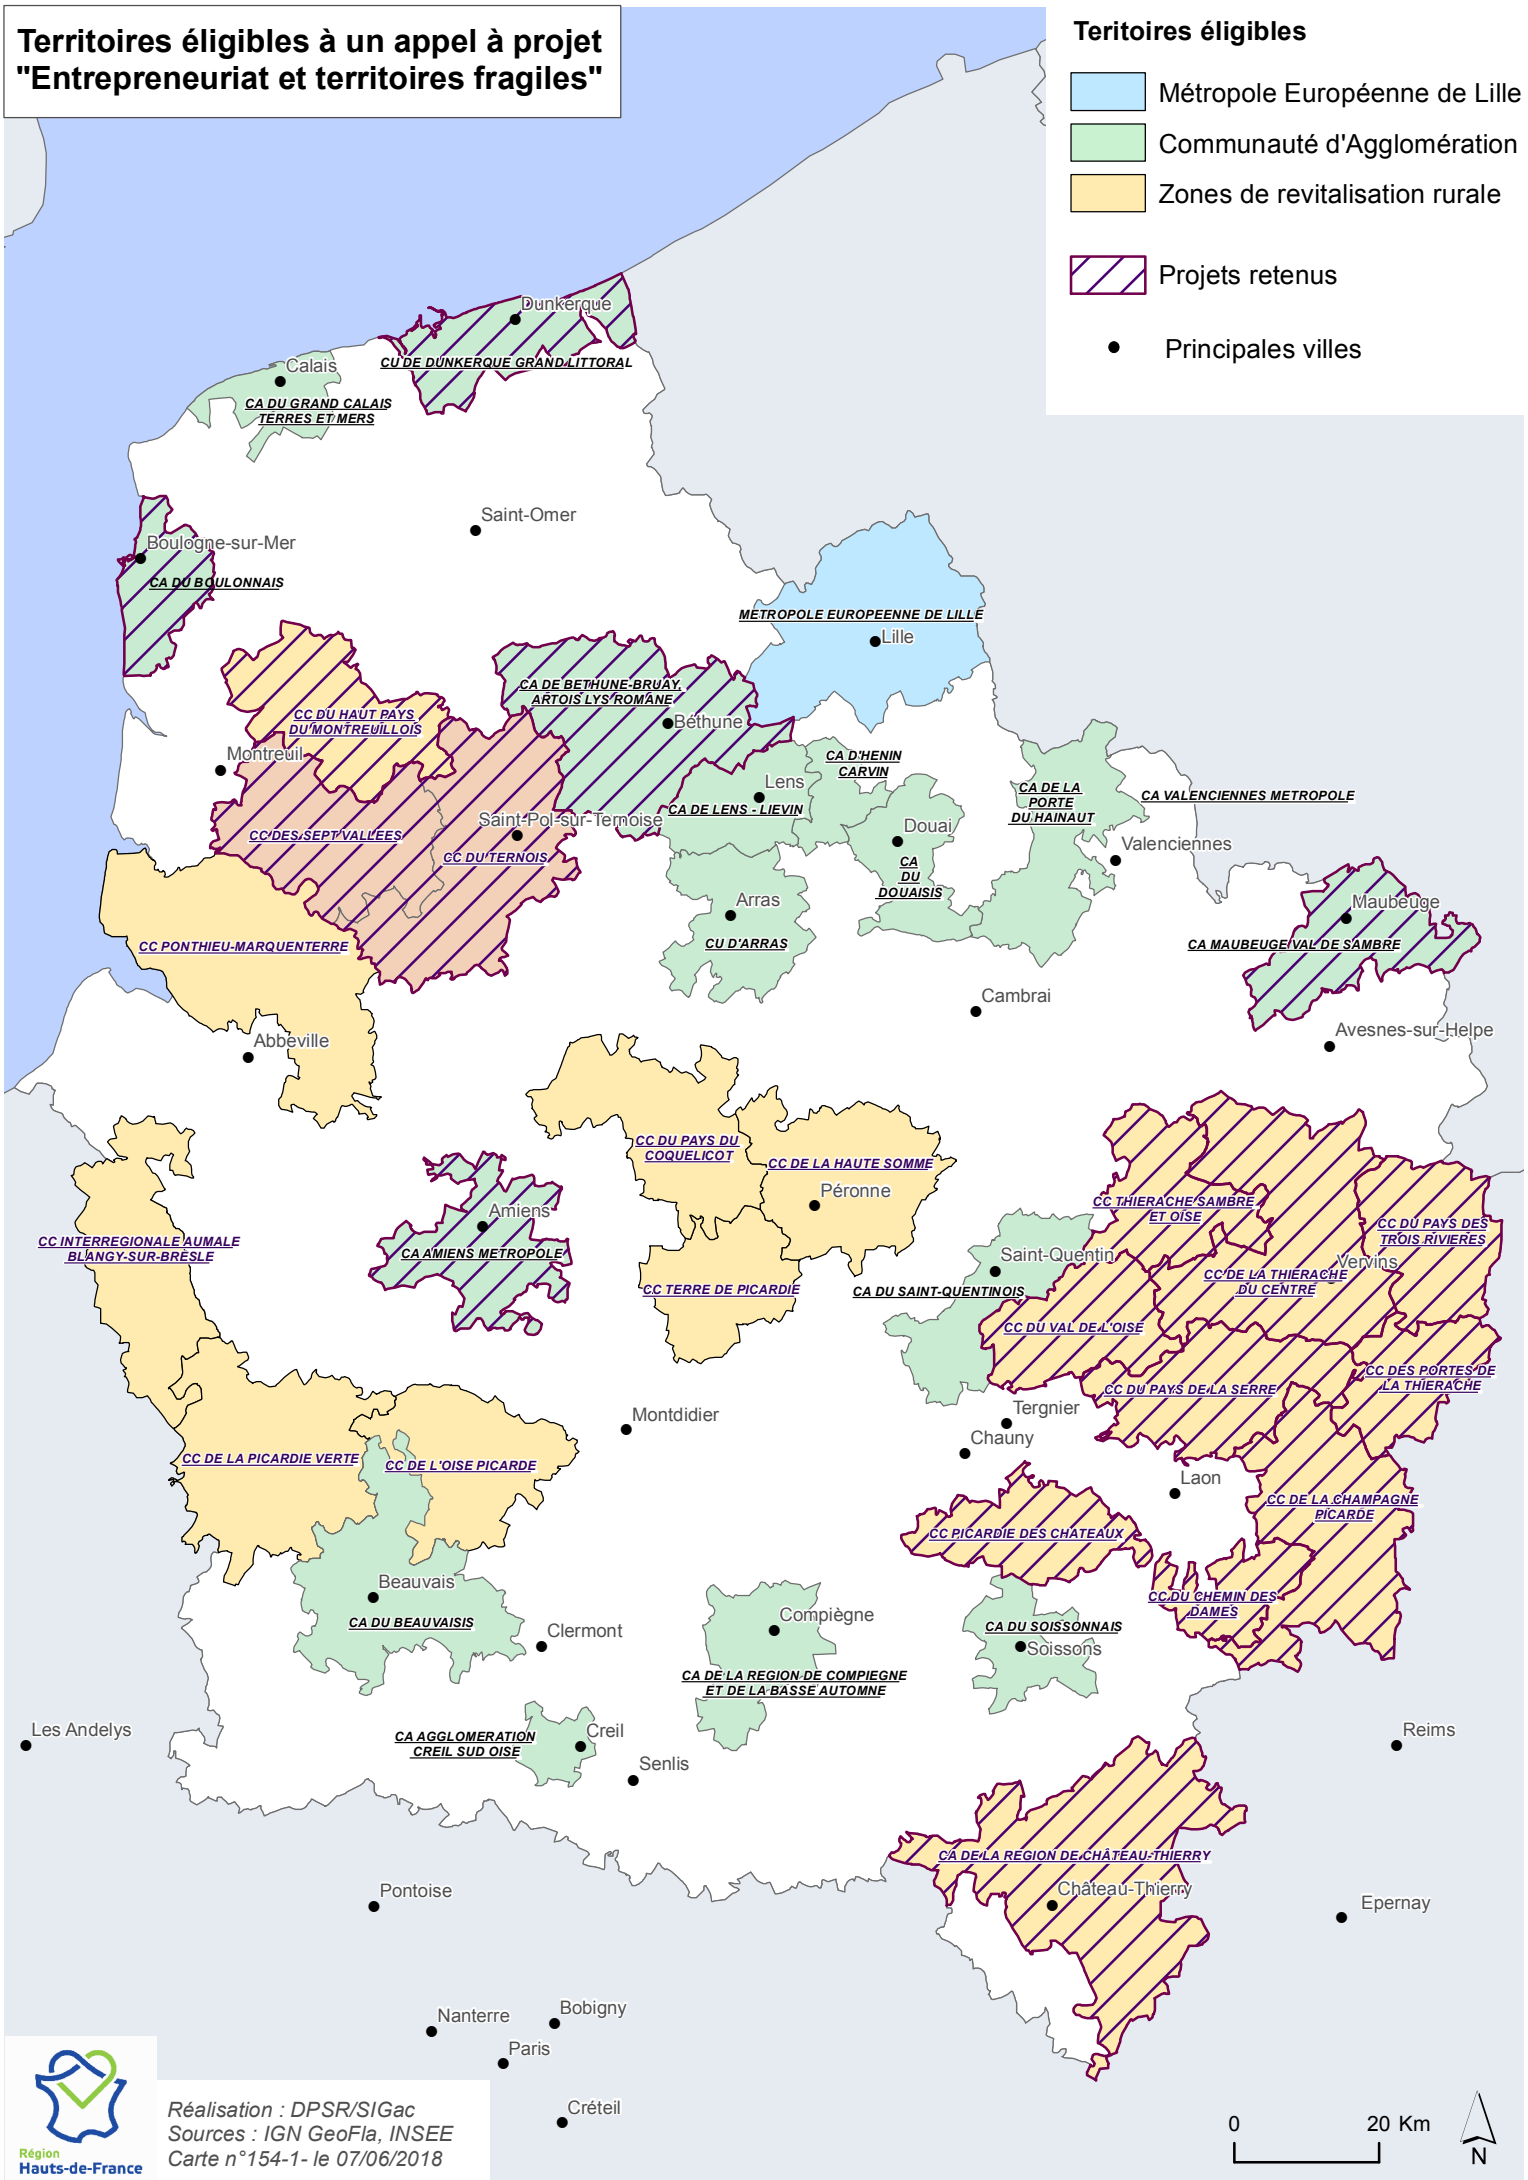

Territoires éligibles à un appel à projet "Entrepreneuriat et territoires fragiles"

Territoires éligibles

- Métropole Européenne de Lille
- Communauté d'Agglomération
- Zones de revitalisation rurale
- Projets retenus
- Principales villes

Réalisation : DPSR/SIGac
 Sources : IGN GeoFla, INSEE
 Carte n°154-1 - le 07/06/2018