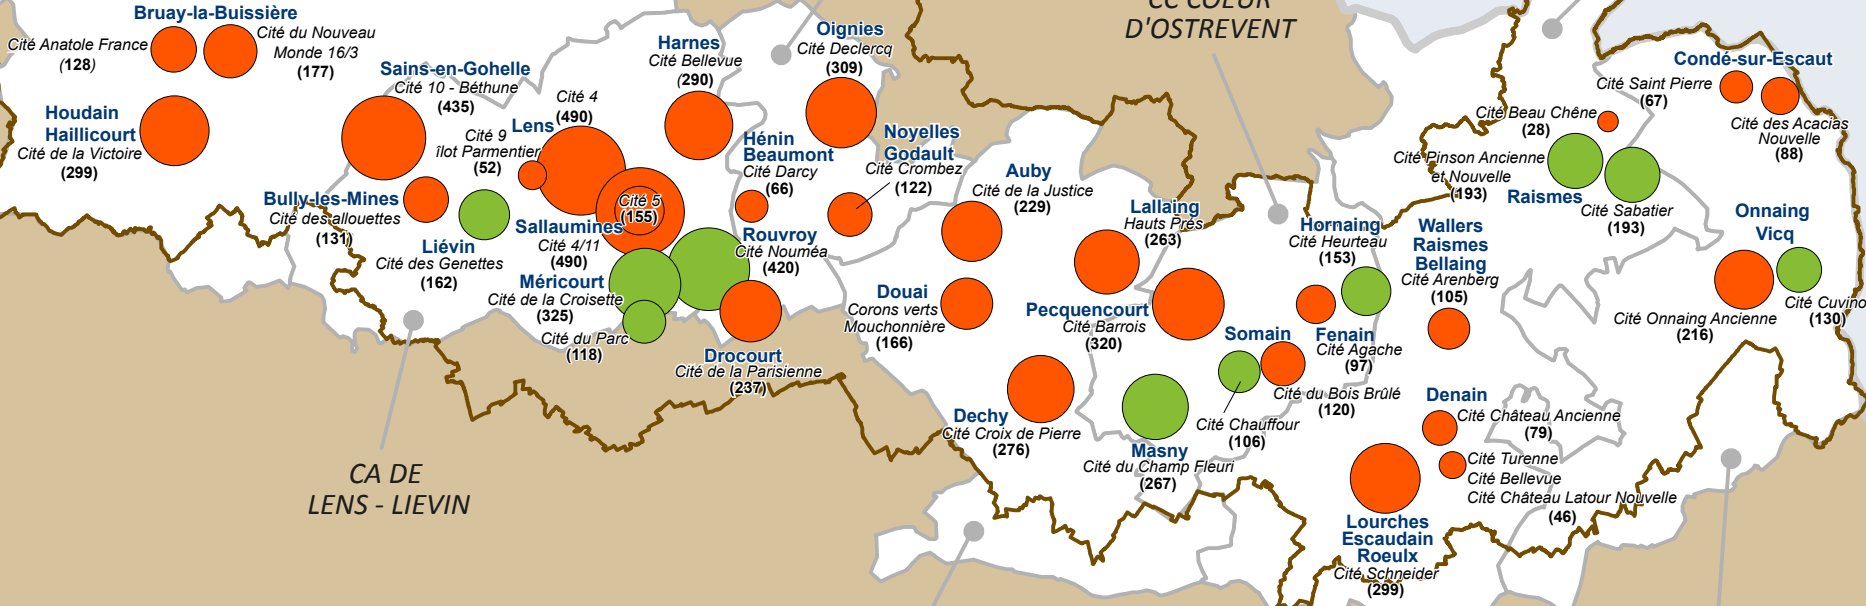

Accompagnement régional à la réhabilitation des logements au titre de l'efficacité énergétique dans le cadre de l'ERBM

Nombre de logements

(150) Nombre de logements

Bailleur

EPCI

Limite bassin minier

CA DE BETHUNE-BRUAY
ARTOIS LYS ROMANE

CA D'HENIN-CARVIN

CA DE LA PORTE
DU HAINAUT

CC COEUR
D'OSTREVENT

CA DE
LENS - LIEVIN

CA DU DOUAISIS

CA VALENCIENNES
METROPOLE

Réalisation : Agence Hauts-de-France 2040
Sources : IGN GeoFla
Carte n° 1455-1- le 22/11/2019