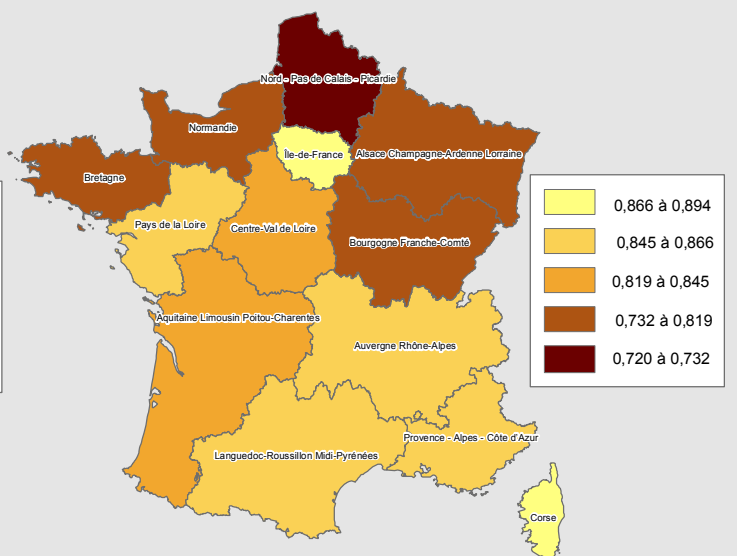

IDH2
Indice santé

Nord - Pas de Calais - Picardie : 0,725
France : 0,840