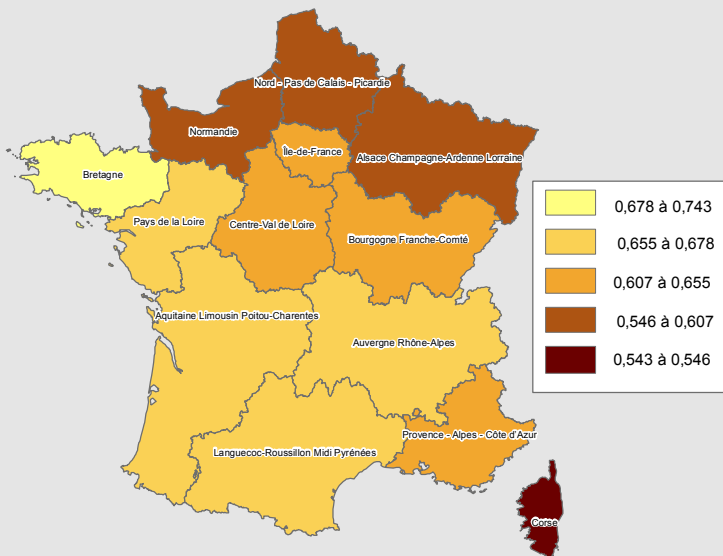

IDH2
Indice éducation

Nord - Pas de Calais - Picardie : 0,590
France : 0,649