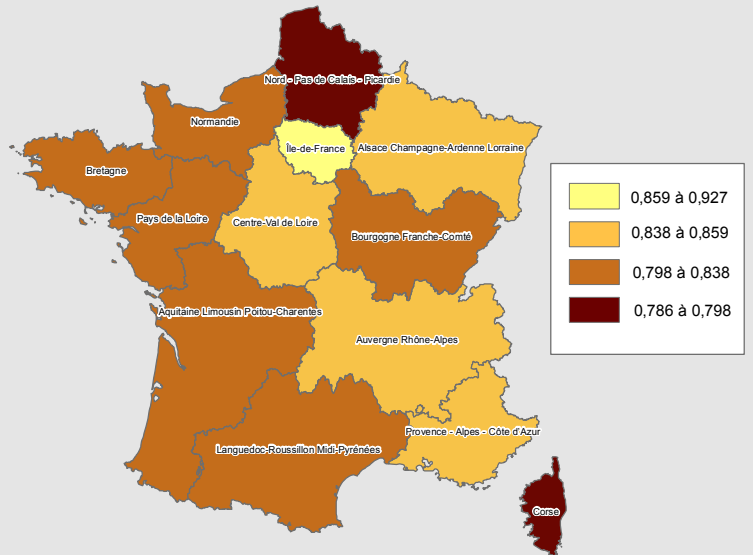

Indice de Développement Humain (IDH2) en 2011 des nouvelles régions françaises

IDH2

Nord - Pas de Calais - Picardie : 0,701
France : 0,778

IDH2
Indice revenus

Nord - Pas de Calais - Picardie : 0,787
France : 0,845