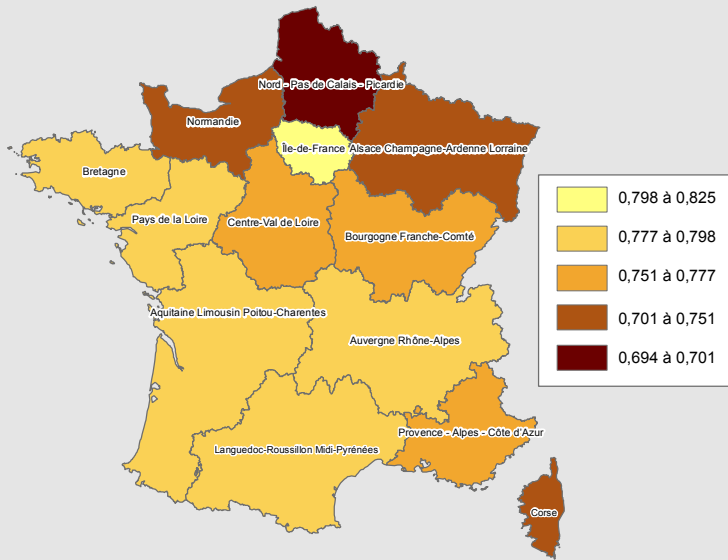

Indice de Développement Humain (IDH2) en 2011 des nouvelles régions françaises

IDH2

Nord - Pas de Calais - Picardie : 0,701
France : 0,778

IDH2
Indice revenus

Nord - Pas de Calais - Picardie : 0,787
France : 0,845