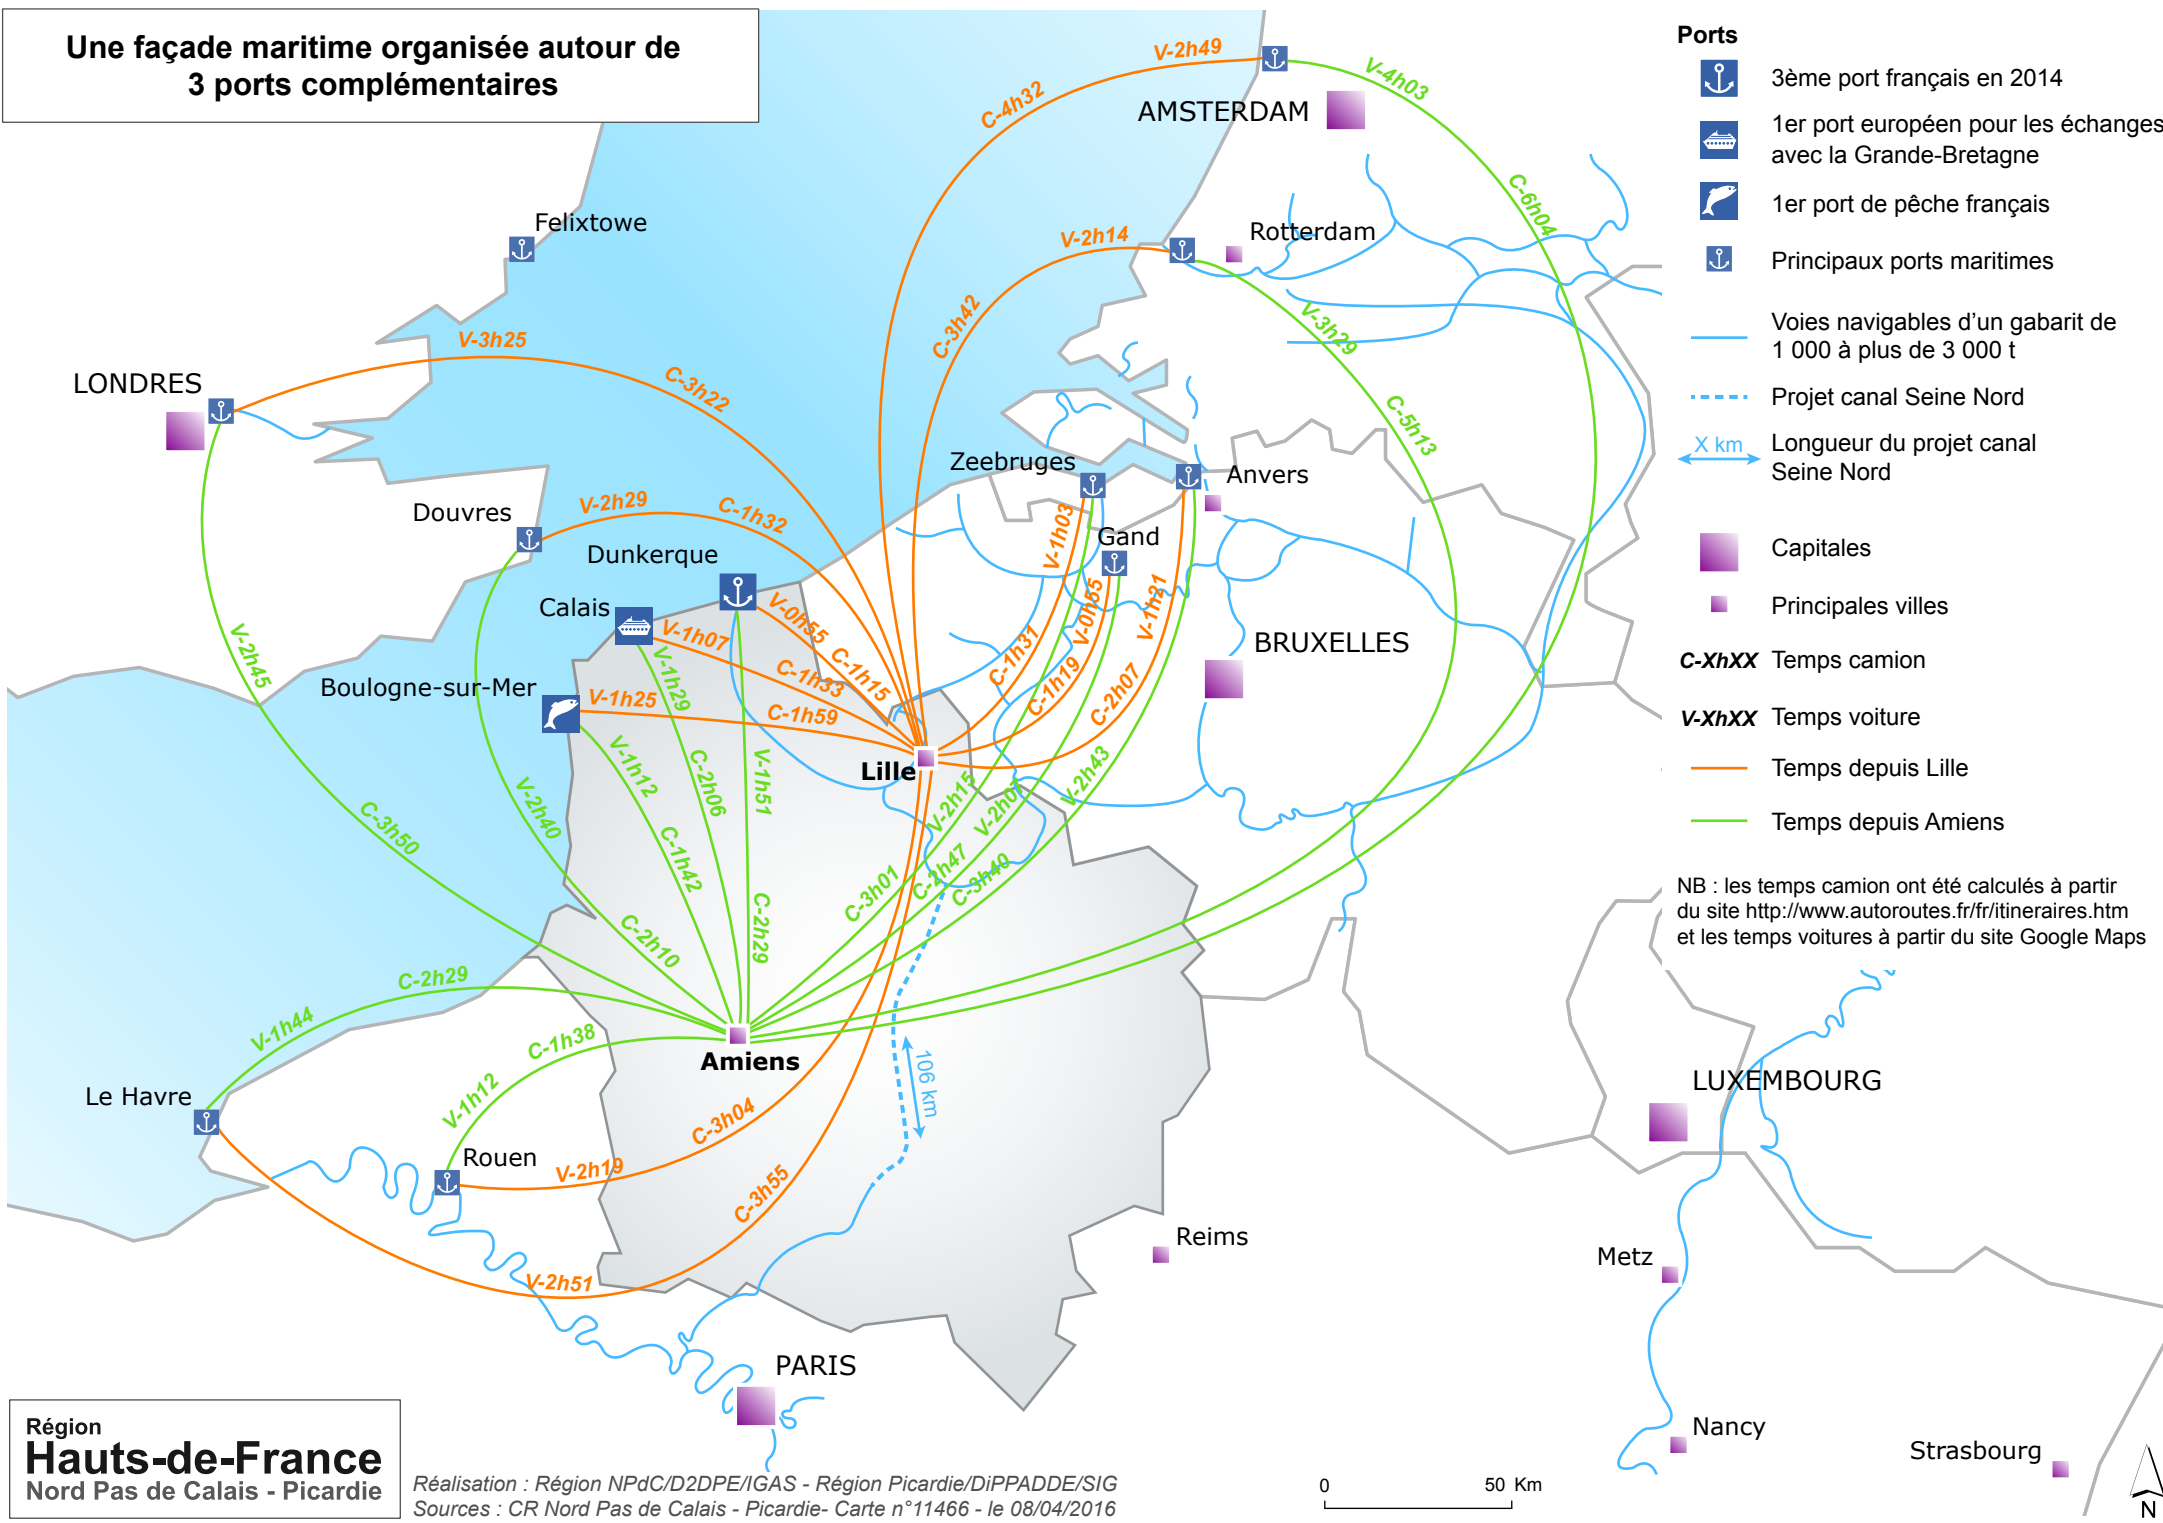

# Une façade maritime organisée autour de 3 ports complémentaires

Région  
**Hauts-de-France**  
Nord Pas de Calais - Picardie

Réalisation : Région NPdC/D2DPE/IGAS - Région Picardie/DiPPADDE/SIG  
Sources : CR Nord Pas de Calais - Picardie- Carte n°11466 - le 08/04/2016

0 50 Km