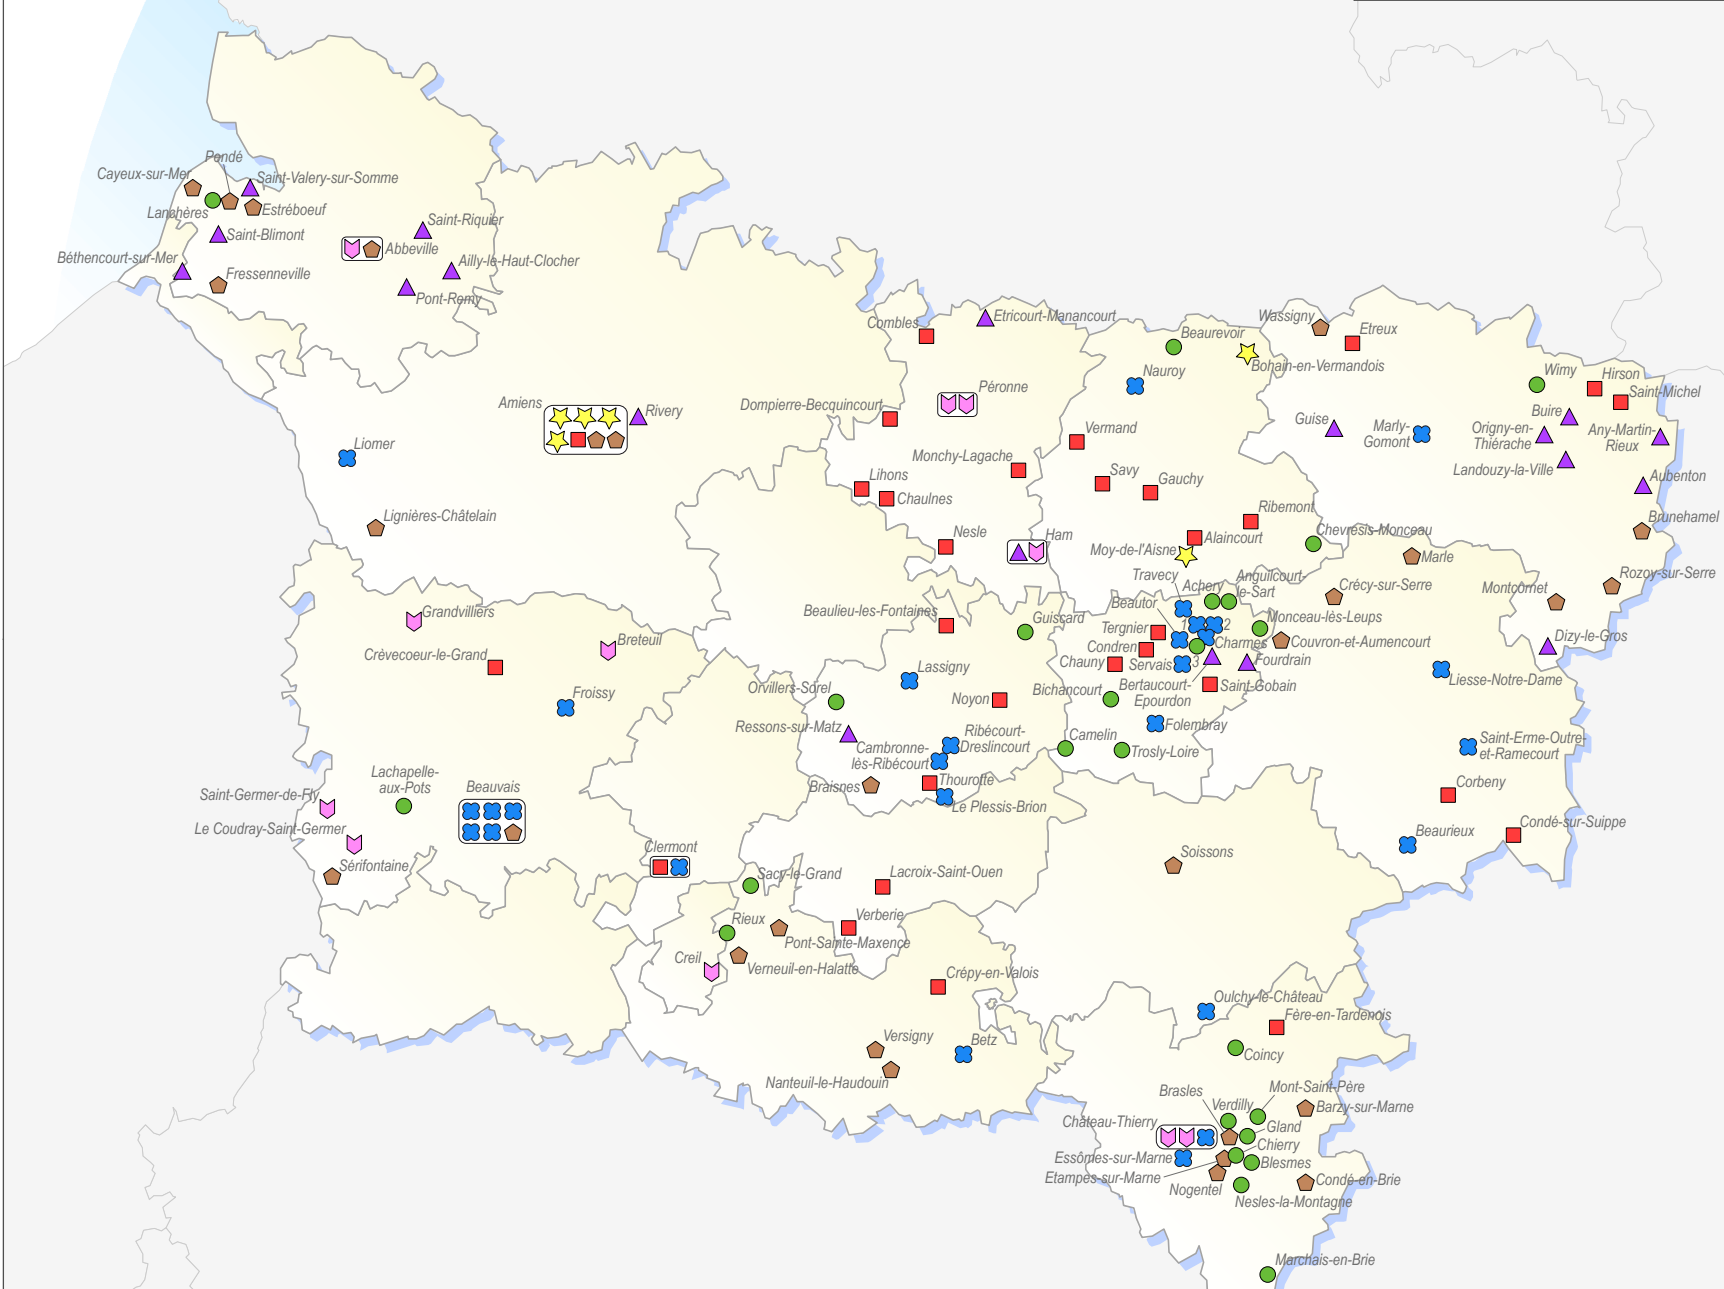

Les sites Picardie en Ligne (situation en janvier 2016)

Sites Picardie en Ligne : typologie des lieux

- bibliothèque, médiathèque, espace culturel, MJC
- centre social, MPT, maison de quartier
- ▲ école
- local municipal ou intercommunal
- mairie
- ★ maison pour l'emploi, PIJ, BIJ
- ⬢ autre

- 1 La Fère
- 2 Danizy
- 3 Andelain

Pays de Picardie

Région
Nord Pas de Calais - Picardie

Sources : CR Nord Pas de Calais - Picardie
Réalisation : D2DPE/IGAS - DiPPADE/SIG
n°11405, le 10/02/2016