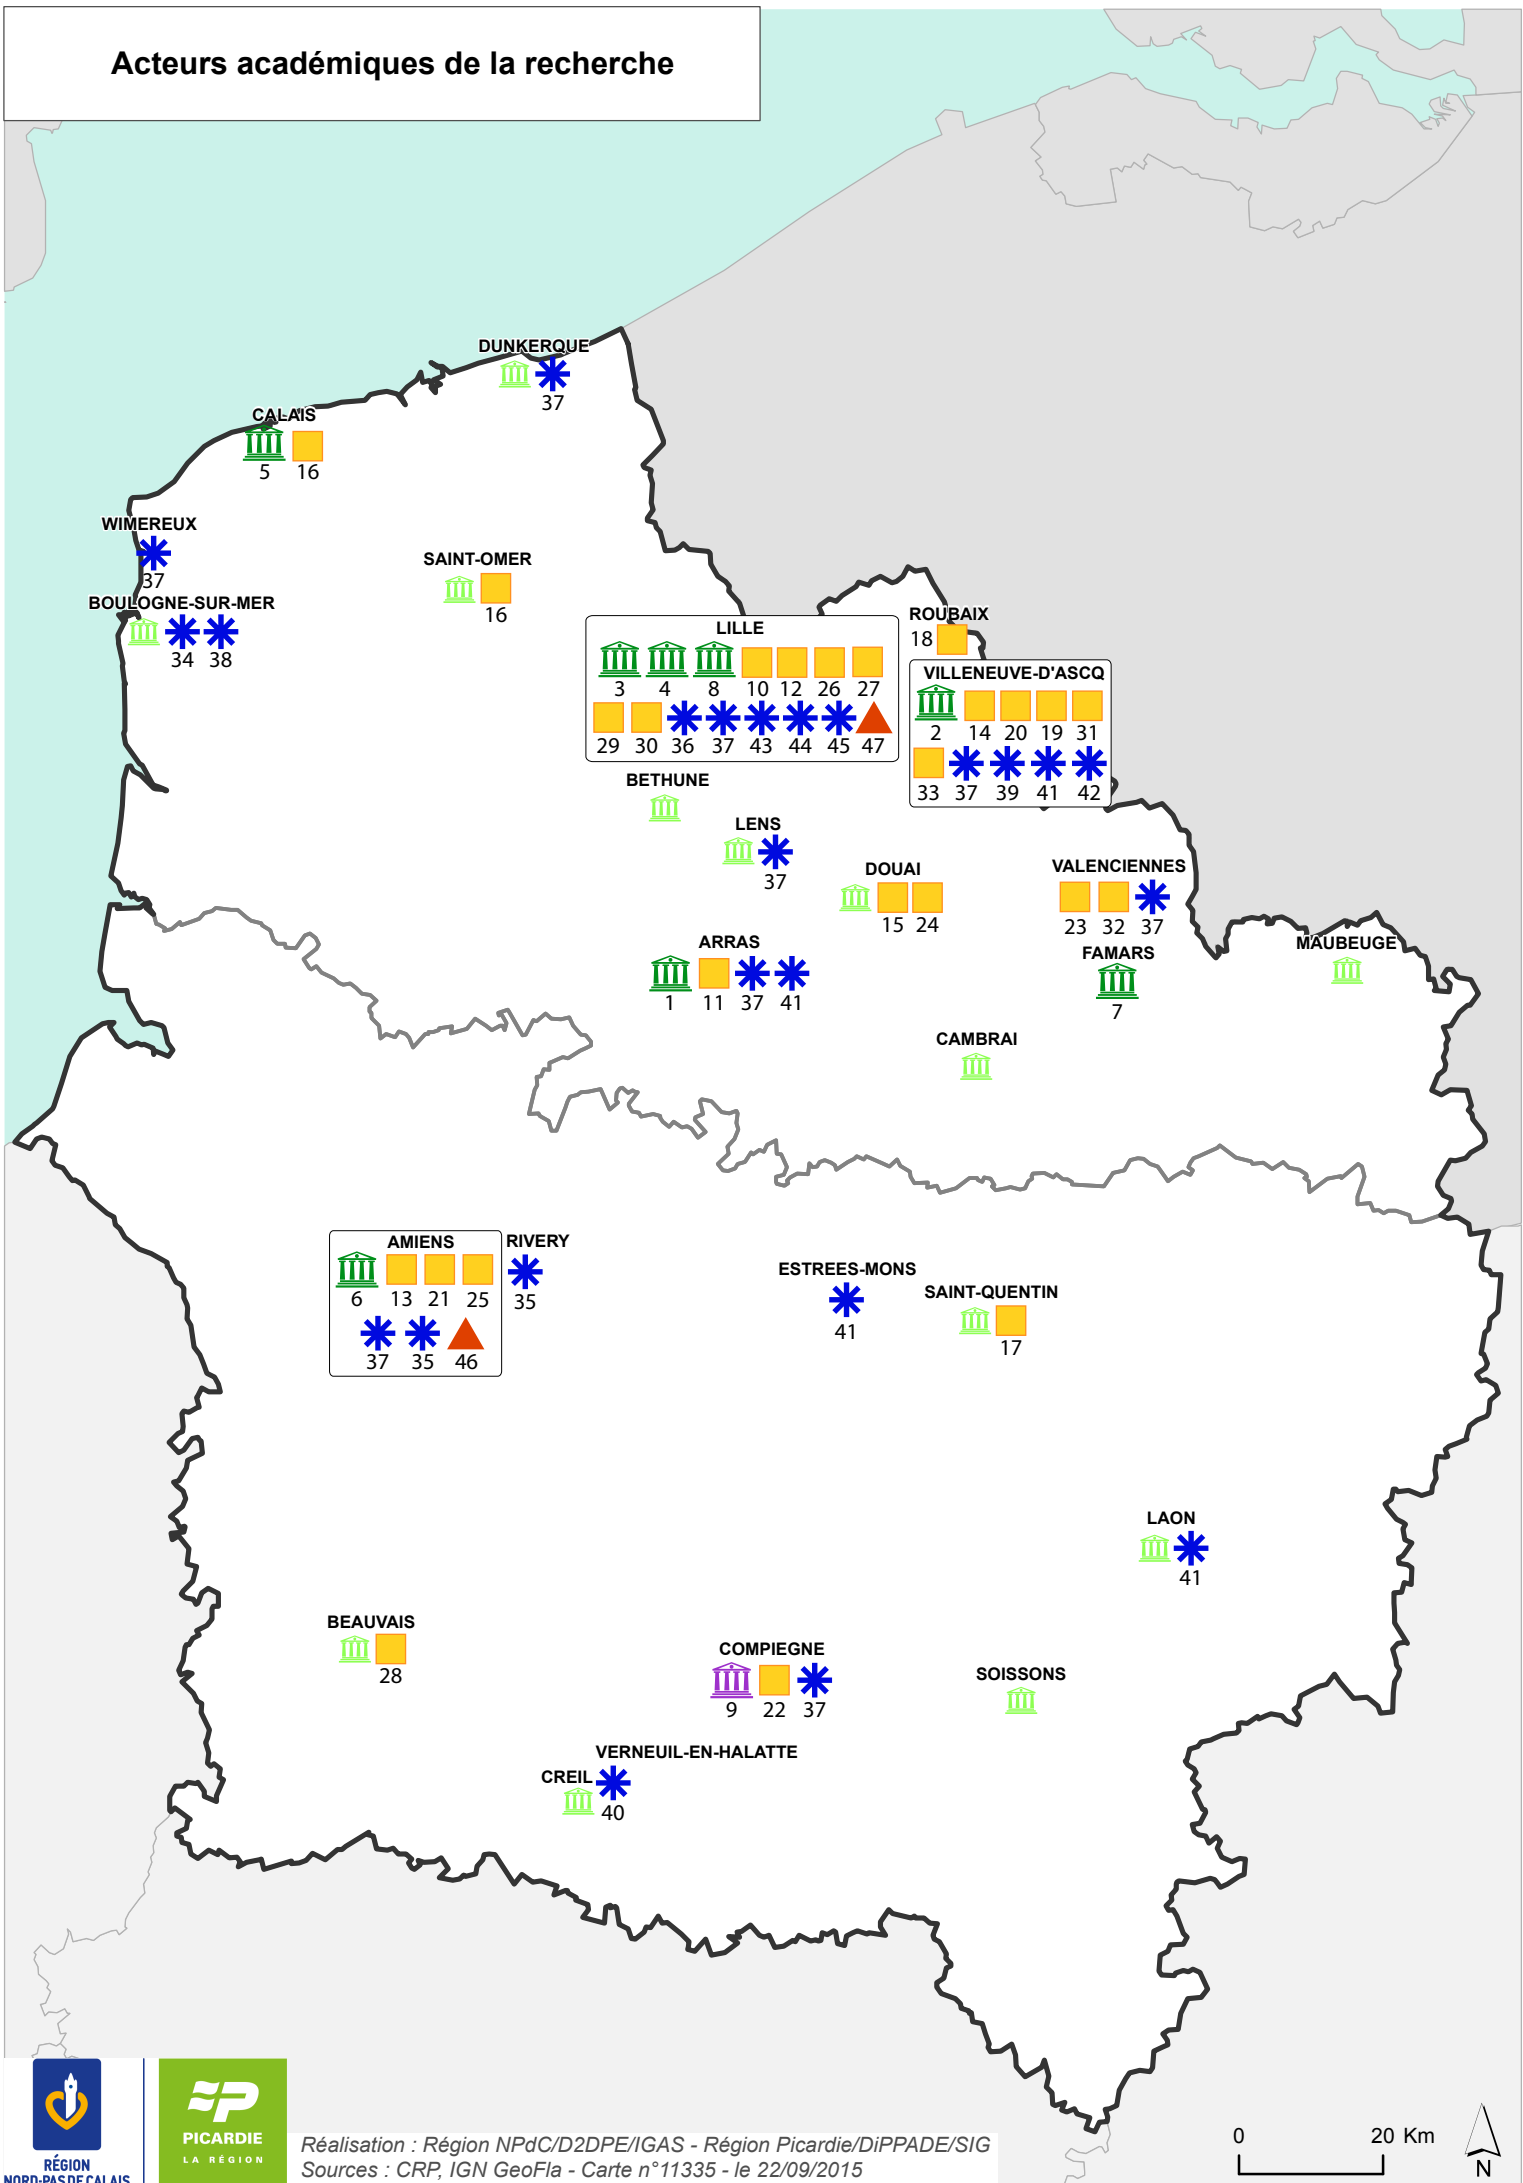

Acteurs académiques de la recherche

Siège d'université

- 1 Université d'Artois
- 2 Université Lille 1
- 3 Université Lille 2
- 4 Université Lille 3
- 5 Université du Littoral et de la Côte d'Opale
- 6 Université de Picardie Jules Verne
- 7 Université de Valenciennes et du Hainaut-Cambrésis
- 8 Fédération universitaire et polytechnique

Siège d'université technologique

- 9 Université de technologie de Compiègne

Autres sites universitaires

Ecoles

- 10 ARCNAM
- 11 Centre des études supérieures industrielles
- 12 Centre de Lille des Arts et Métiers Paris Tech
- 13 CNAM (Conservatoire National des Arts et Métiers)
- 14 Ecole centrale de Lille
- 15 Ecole des Mines
- 16 EILCO (Ecole d'ingénieurs Littoral Côte d'Opale)
- 17 ELISA (Ecole d'ingénieurs des Sciences Aérospatiales)
- 18 ENSAIT (Ecole Nationale Supérieure des Arts et Industries Textiles)
- 19 ENSAPL (Ecole Nationale Supérieure d'Architecture et de Paysage de Lille)
- 20 ENSCL (Ecole Nationale Supérieure de Chimie de Lille)
- 21 ESAD (Ecole Supérieure d'Art et de Design)
- 22 ESCOM (Ecole Supérieure de Chimie Organique et Minérale)
- 23 ENSIAME (Ecole Nationale Supérieure d'Ingénieurs en Informatique Automatique Mécanique Energétique Electronique)
- 24 Ecole supérieure de métrologie
- 25 ESIEE (Ecole Supérieure d'Ingénieurs en Electronique et Electrotechnique)
- 26 HEI (Hautes Etudes d'Ingénieurs) - Fédération universitaire et polytechnique
- 27 ICAM (Institut Catholique d'Arts et métiers) - Fédération universitaire et polytechnique
- 28 Institut Polytechnique LaSalle
- 29 ISA (Institut Supérieur d'Agriculture) - Fédération universitaire et polytechnique
- 30 ISEN (Institut Supérieur de l'Electronique et du Numérique) - Fédération universitaire et polytechnique
- 31 Polytech'Lille
- 32 Supinfocom
- 33 Telecom Lille 1

CHU

- 46 Centre Hospitalier Universitaire d'Amiens
- 47 Centre Hospitalier Régional Universitaire de Lille