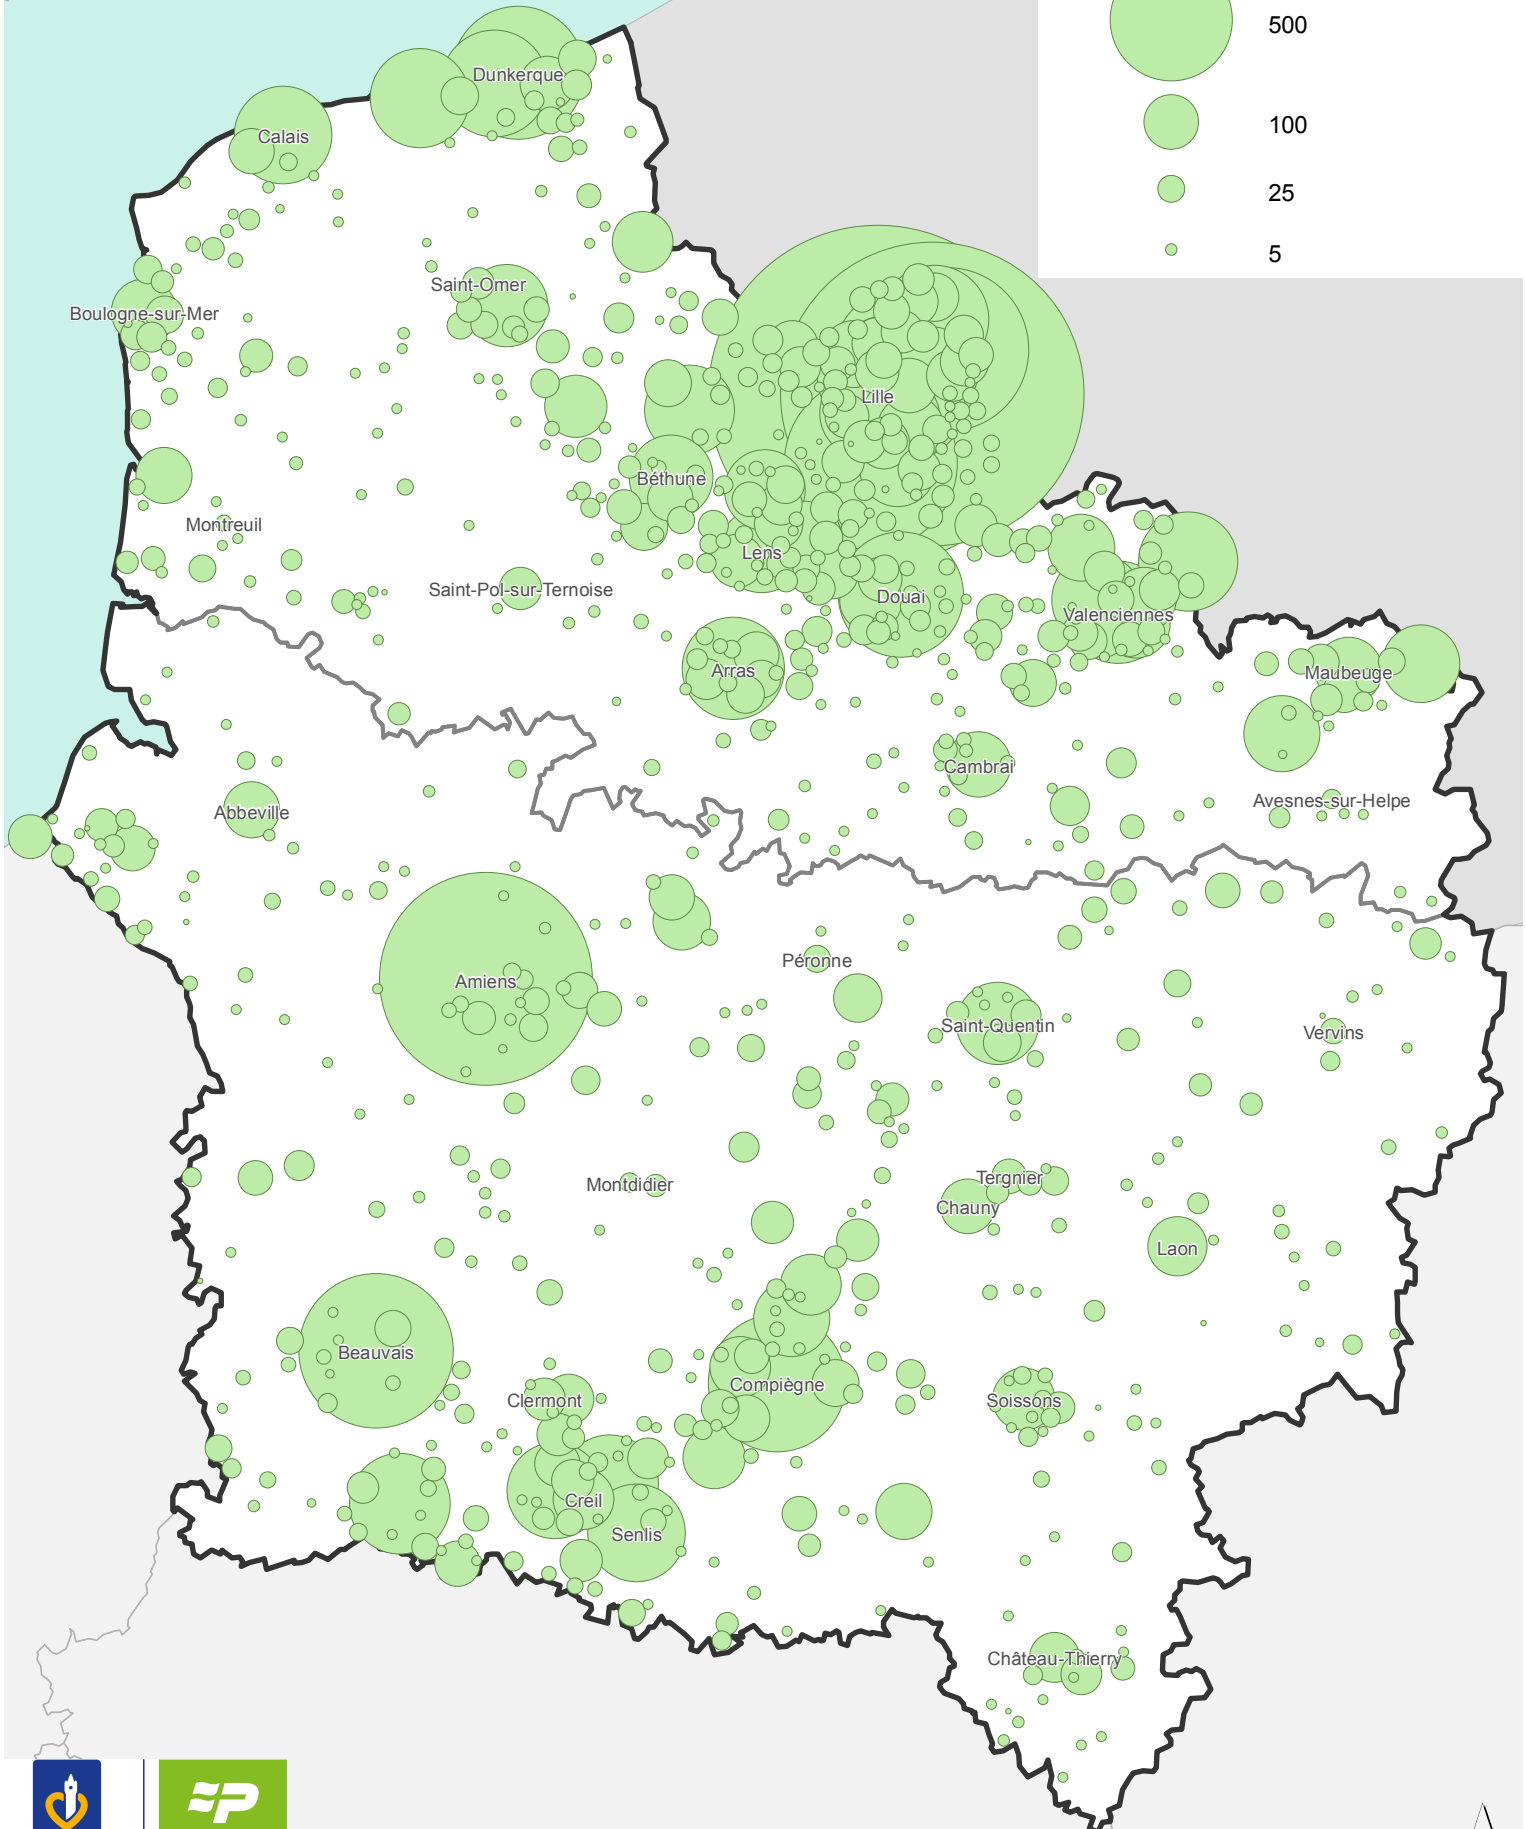

Les emplois de conception-recherche en 2012

Nombre d'emplois par commune

RÉGION
NORD-PAS DE CALAIS

PICARDIE
LA RÉGION

Réalisation : Région NPdC/D2DPE/IGAS - Région Picardie/DiPPADDE/SIG
Sources : INSEE RP 2012, IGN GeoFla - Carte n°11304 - le 27/07/2015

0 20 Km