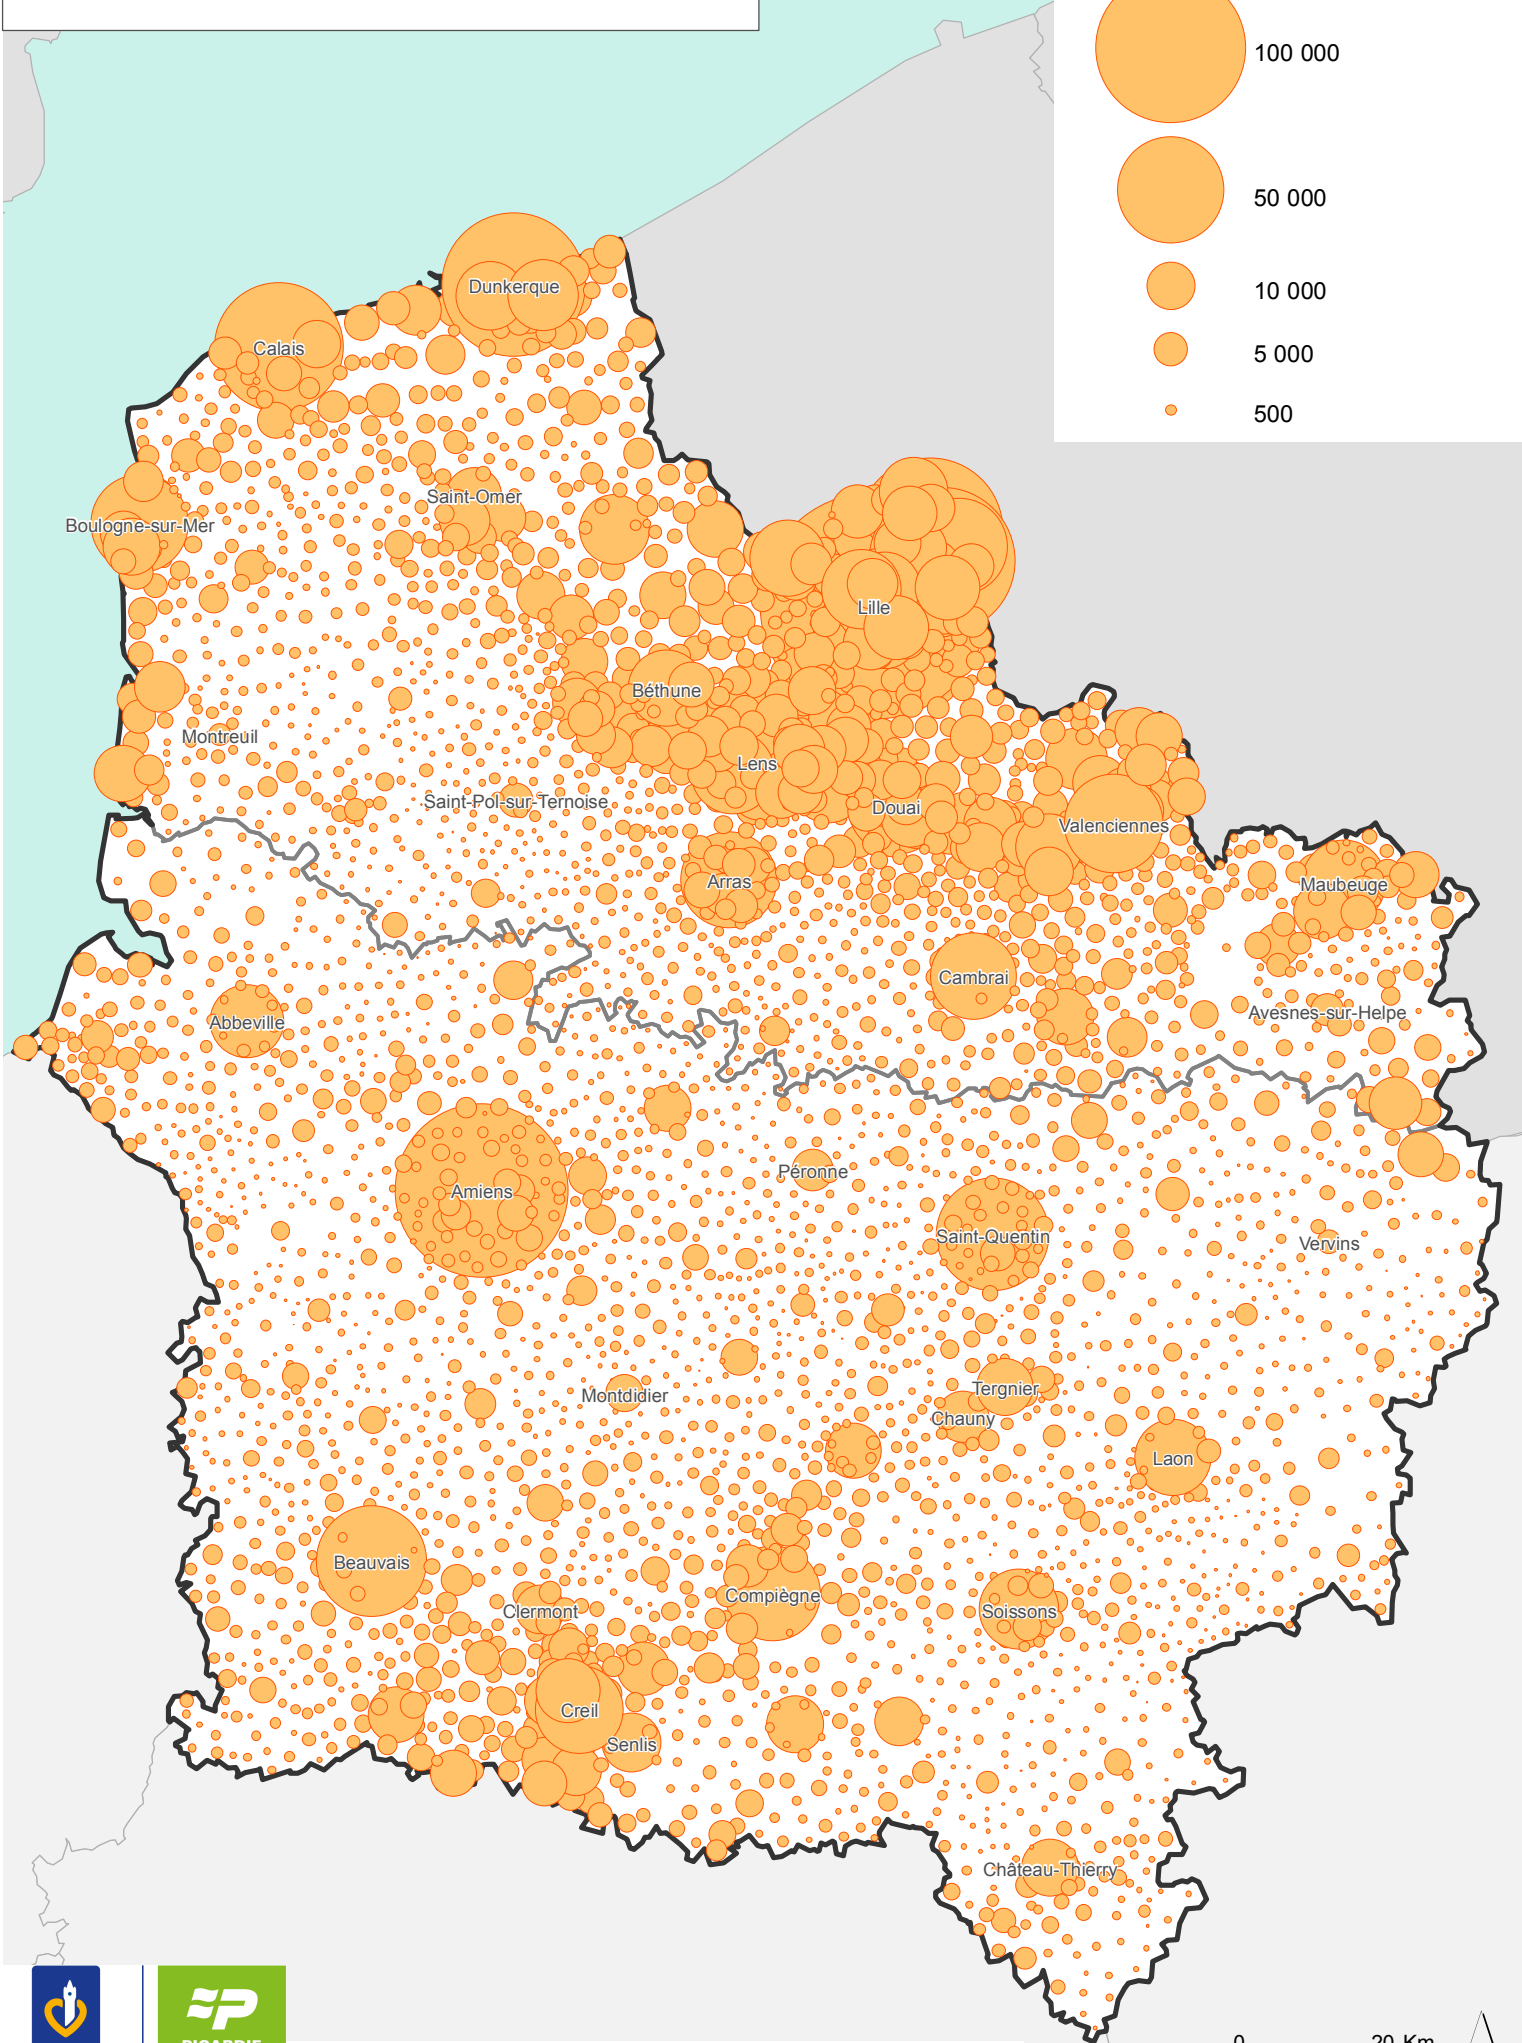

# La population en 2012

Nombre d'habitants par commune

RÉGION  
NORD-PAS-DE-CALAIS

Réalisation : Région NPdC/D2DPE/IGAS - Région Picardie/DiPPADDE/SIG  
Sources : INSEE RP 2012, IGN GeoFla - Carte n°11175 - le 05/01/2015

0 20 Km