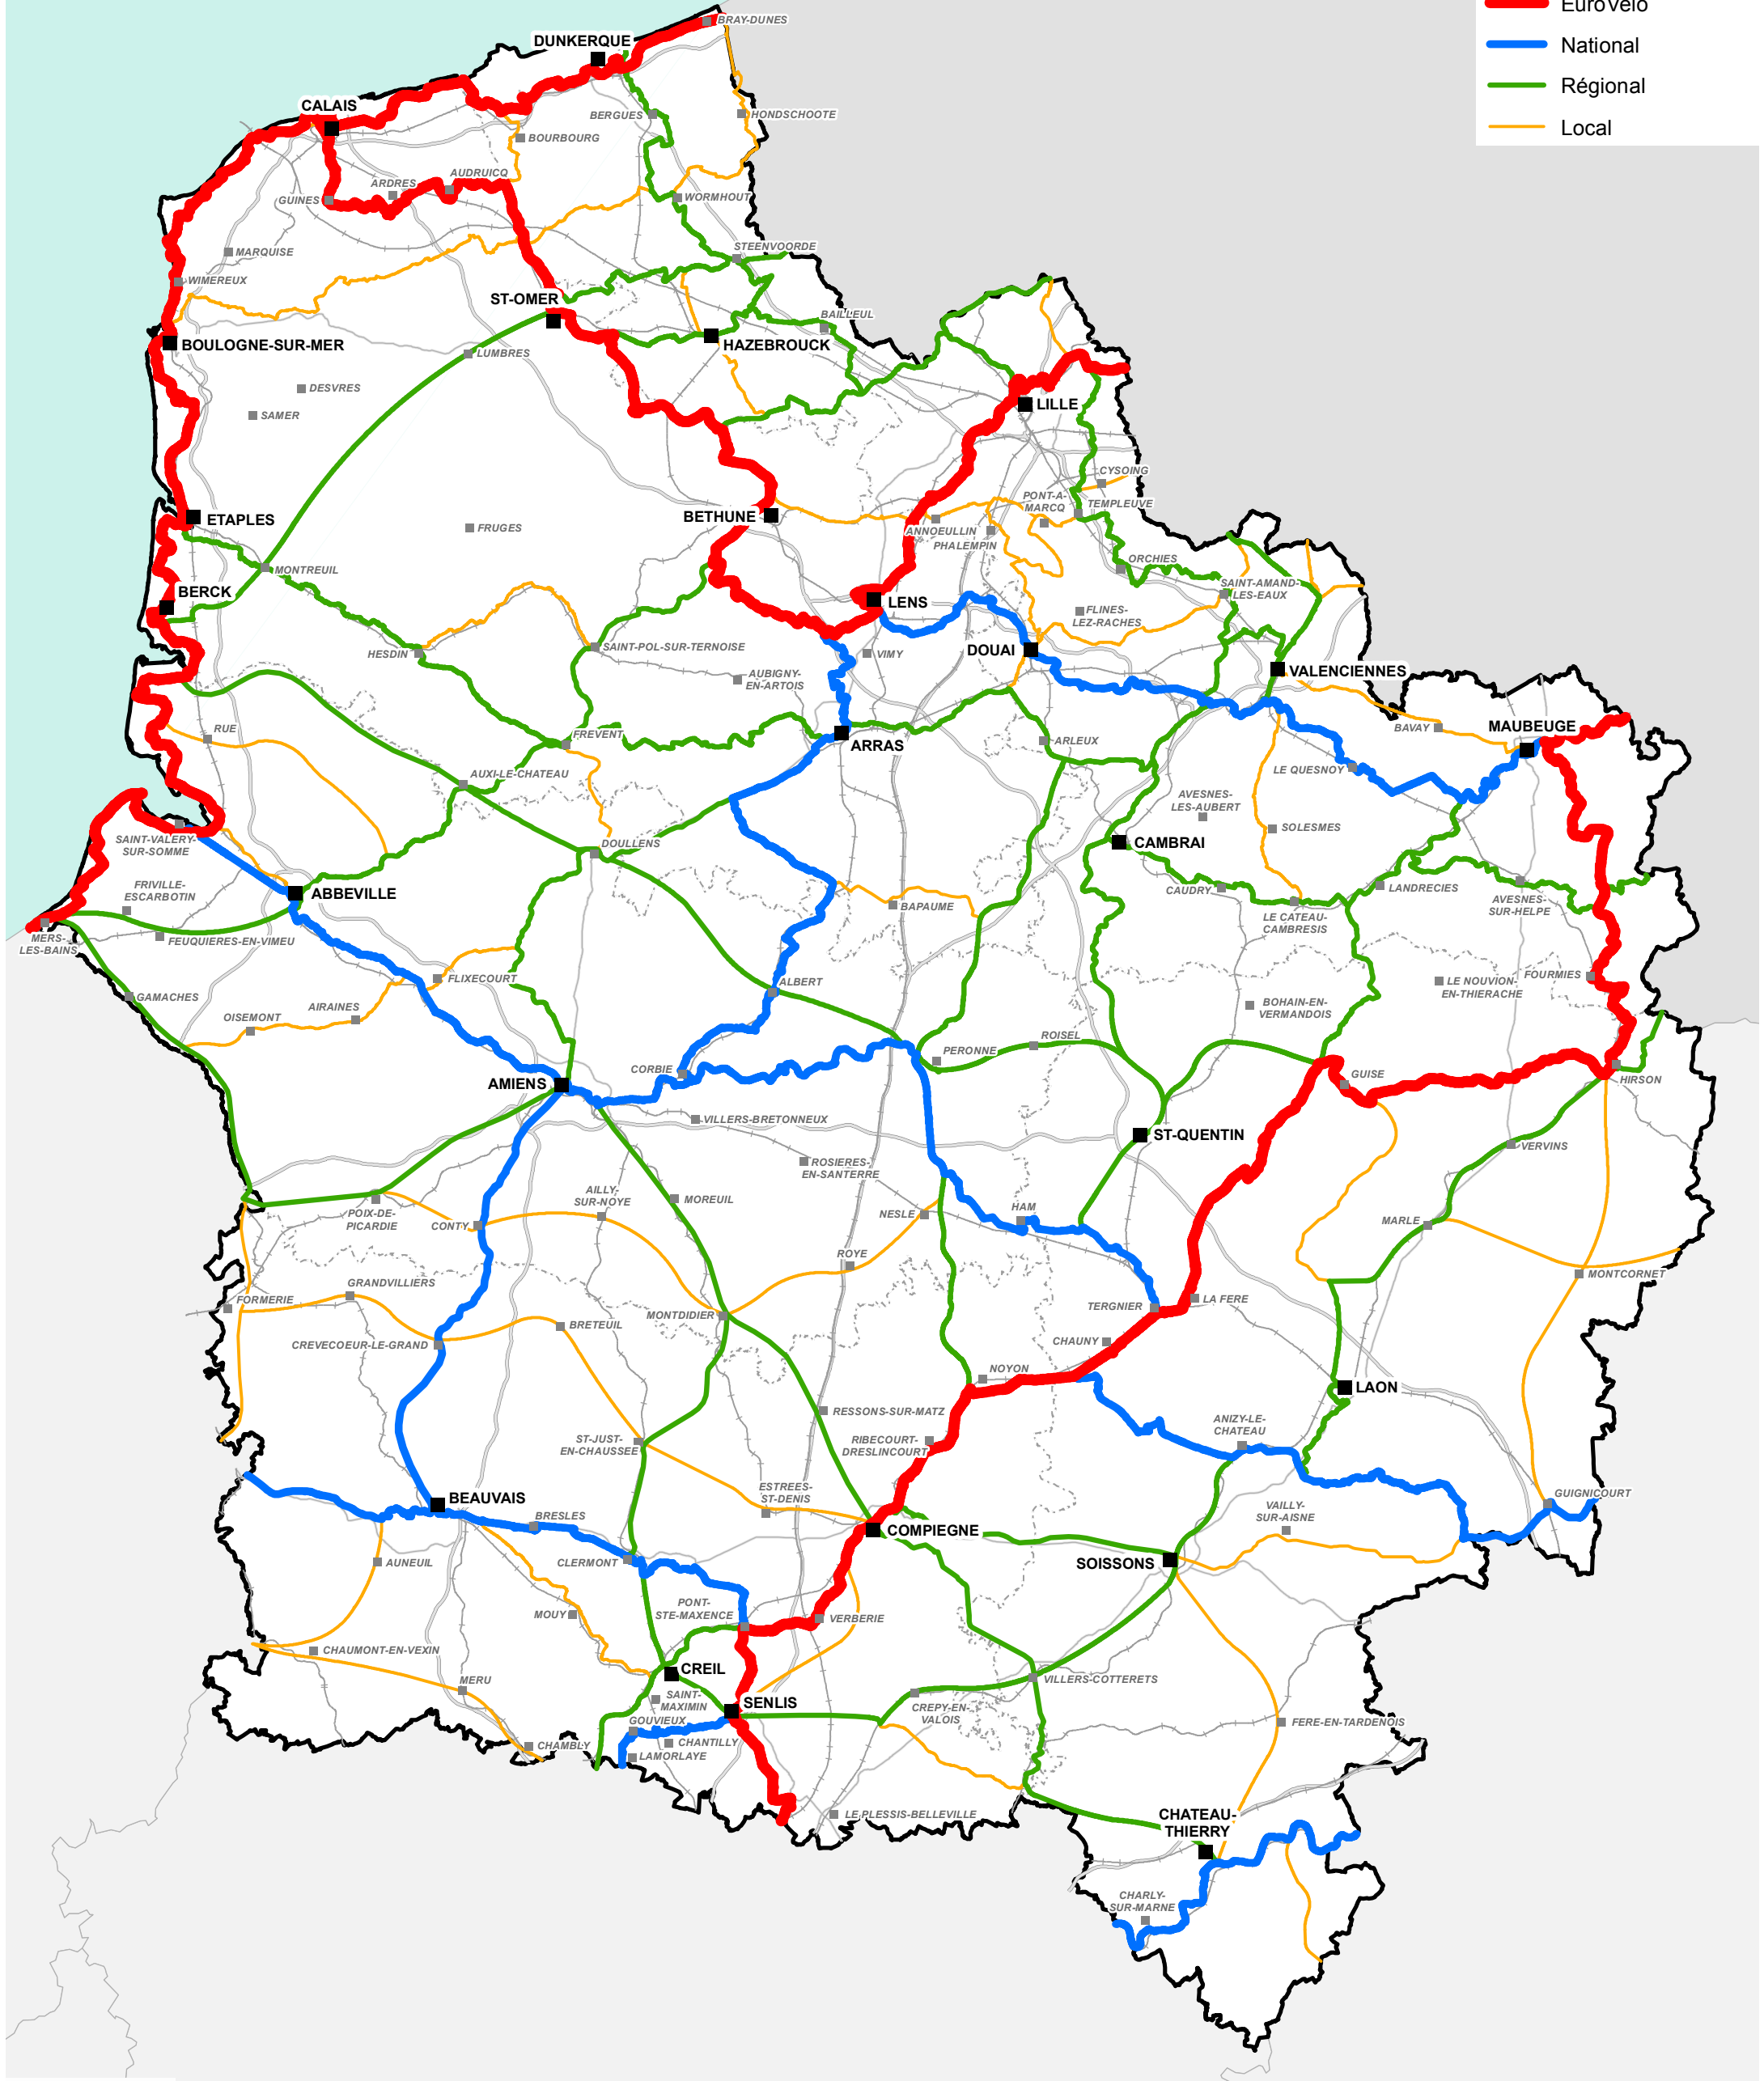

# Schéma Régional des Véloroutes et Voies Vertes Hauts-de-France et réseau routier principal

- Grand pôle régional
  - Pôle local
  - Voie ferrée
  - Autoroute
  - Nationale
  - Provinciale
  - Départementale
  - Commune
- Réseau des véloroutes**
- EuroVelo
  - National
  - Régional
  - Local

Réalisation : Région Hauts-de-France  
 Sources : IGN GeoFla - Carte n°582-93 - le 18/12/2019