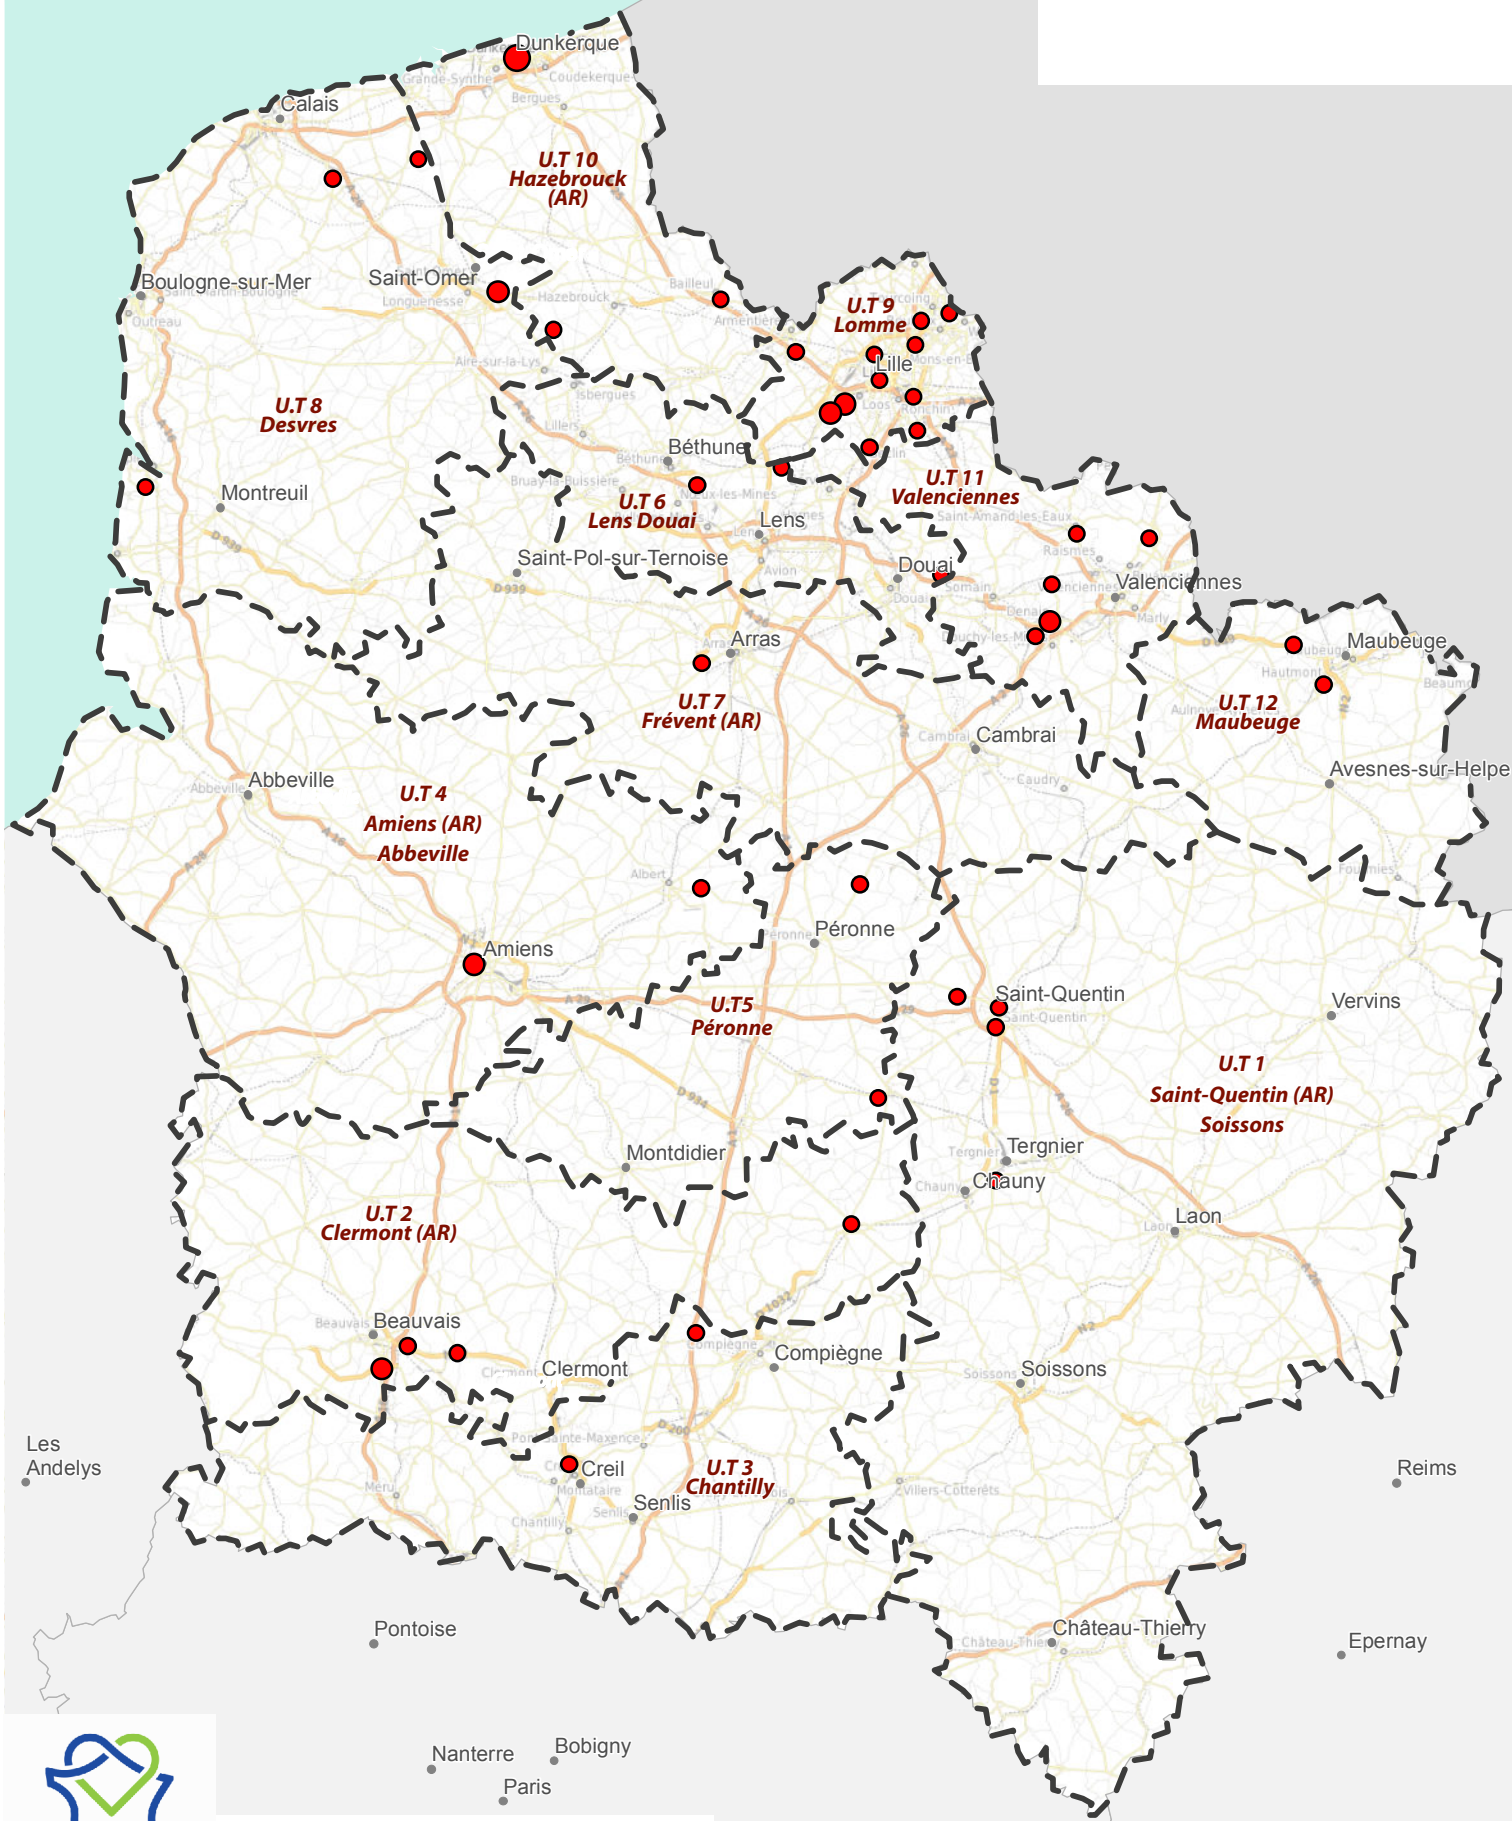

# Les déchetteries professionnelles

Nombre d'installations (51)

Réalisation : DPSR/IGAC  
 Sources : Région Hauts-de-France/DCAE  
 Carte n°944-3 - le 08/07/2019