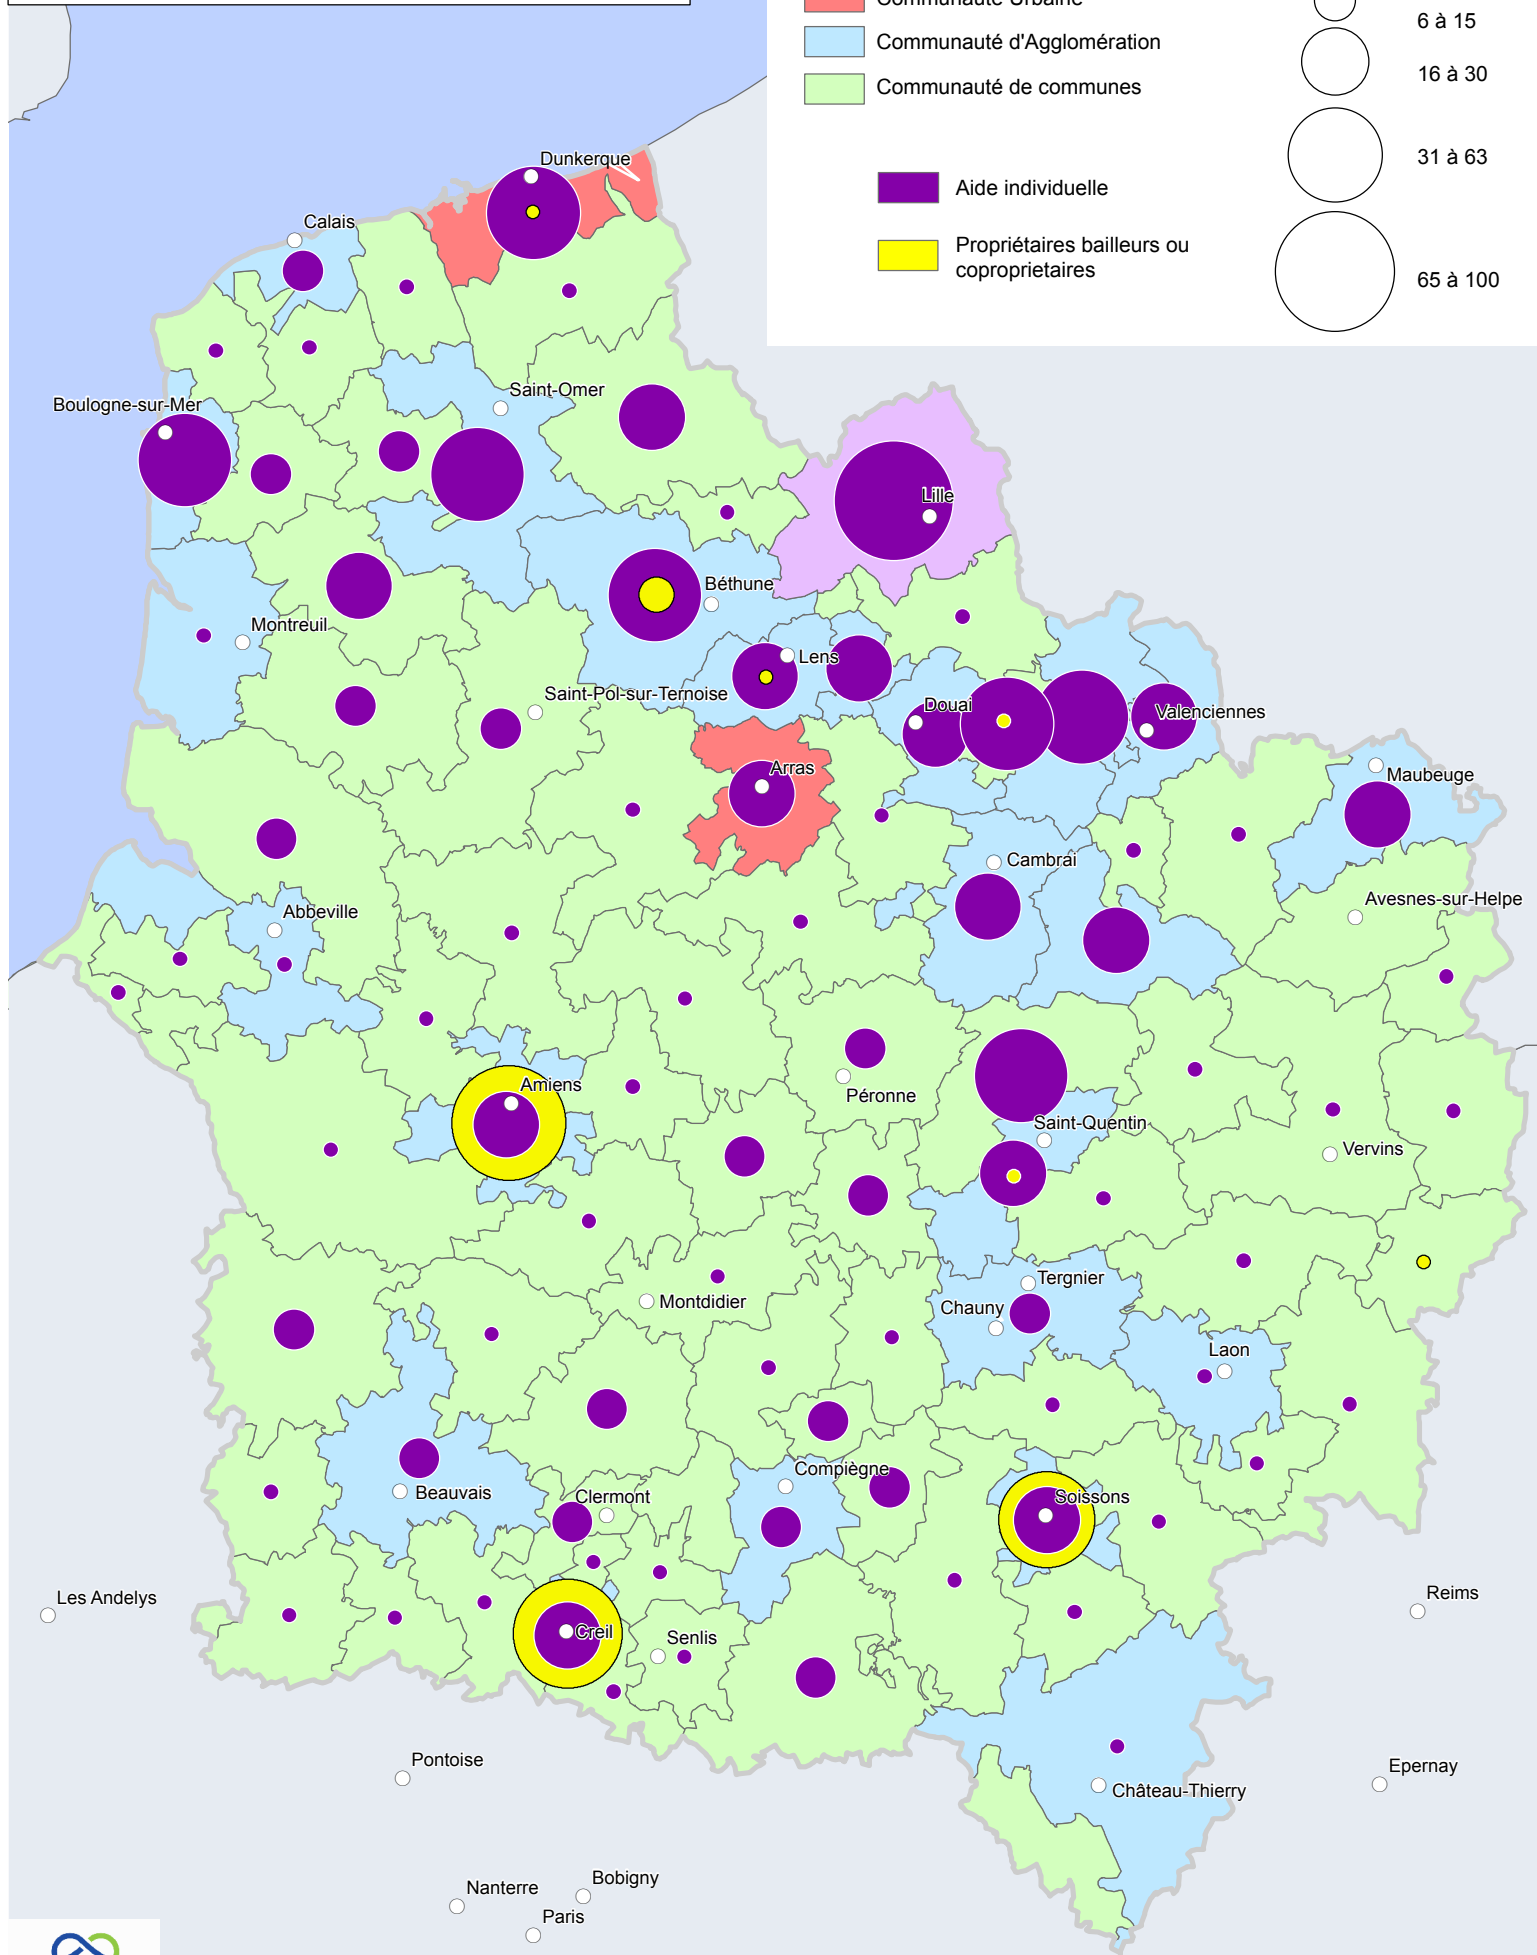

Bilan de l'aide AREL (Aide régionale à la rénovation énergétique des logements privés) par EPCI

Type EPCI

- Métropole Européenne
- Communauté Urbaine
- Communauté d'Agglomération
- Communauté de communes

Nombre de logements

- 1 à 5
- 6 à 15
- 16 à 30
- 31 à 63
- 65 à 100

- Aide individuelle
- Propriétaires bailleurs ou copropriétaires

Réalisation : DPSR-SIG
Sources : IGN GeoFla,
Carte n°894-1 le 29/04/2019

0 20 Km