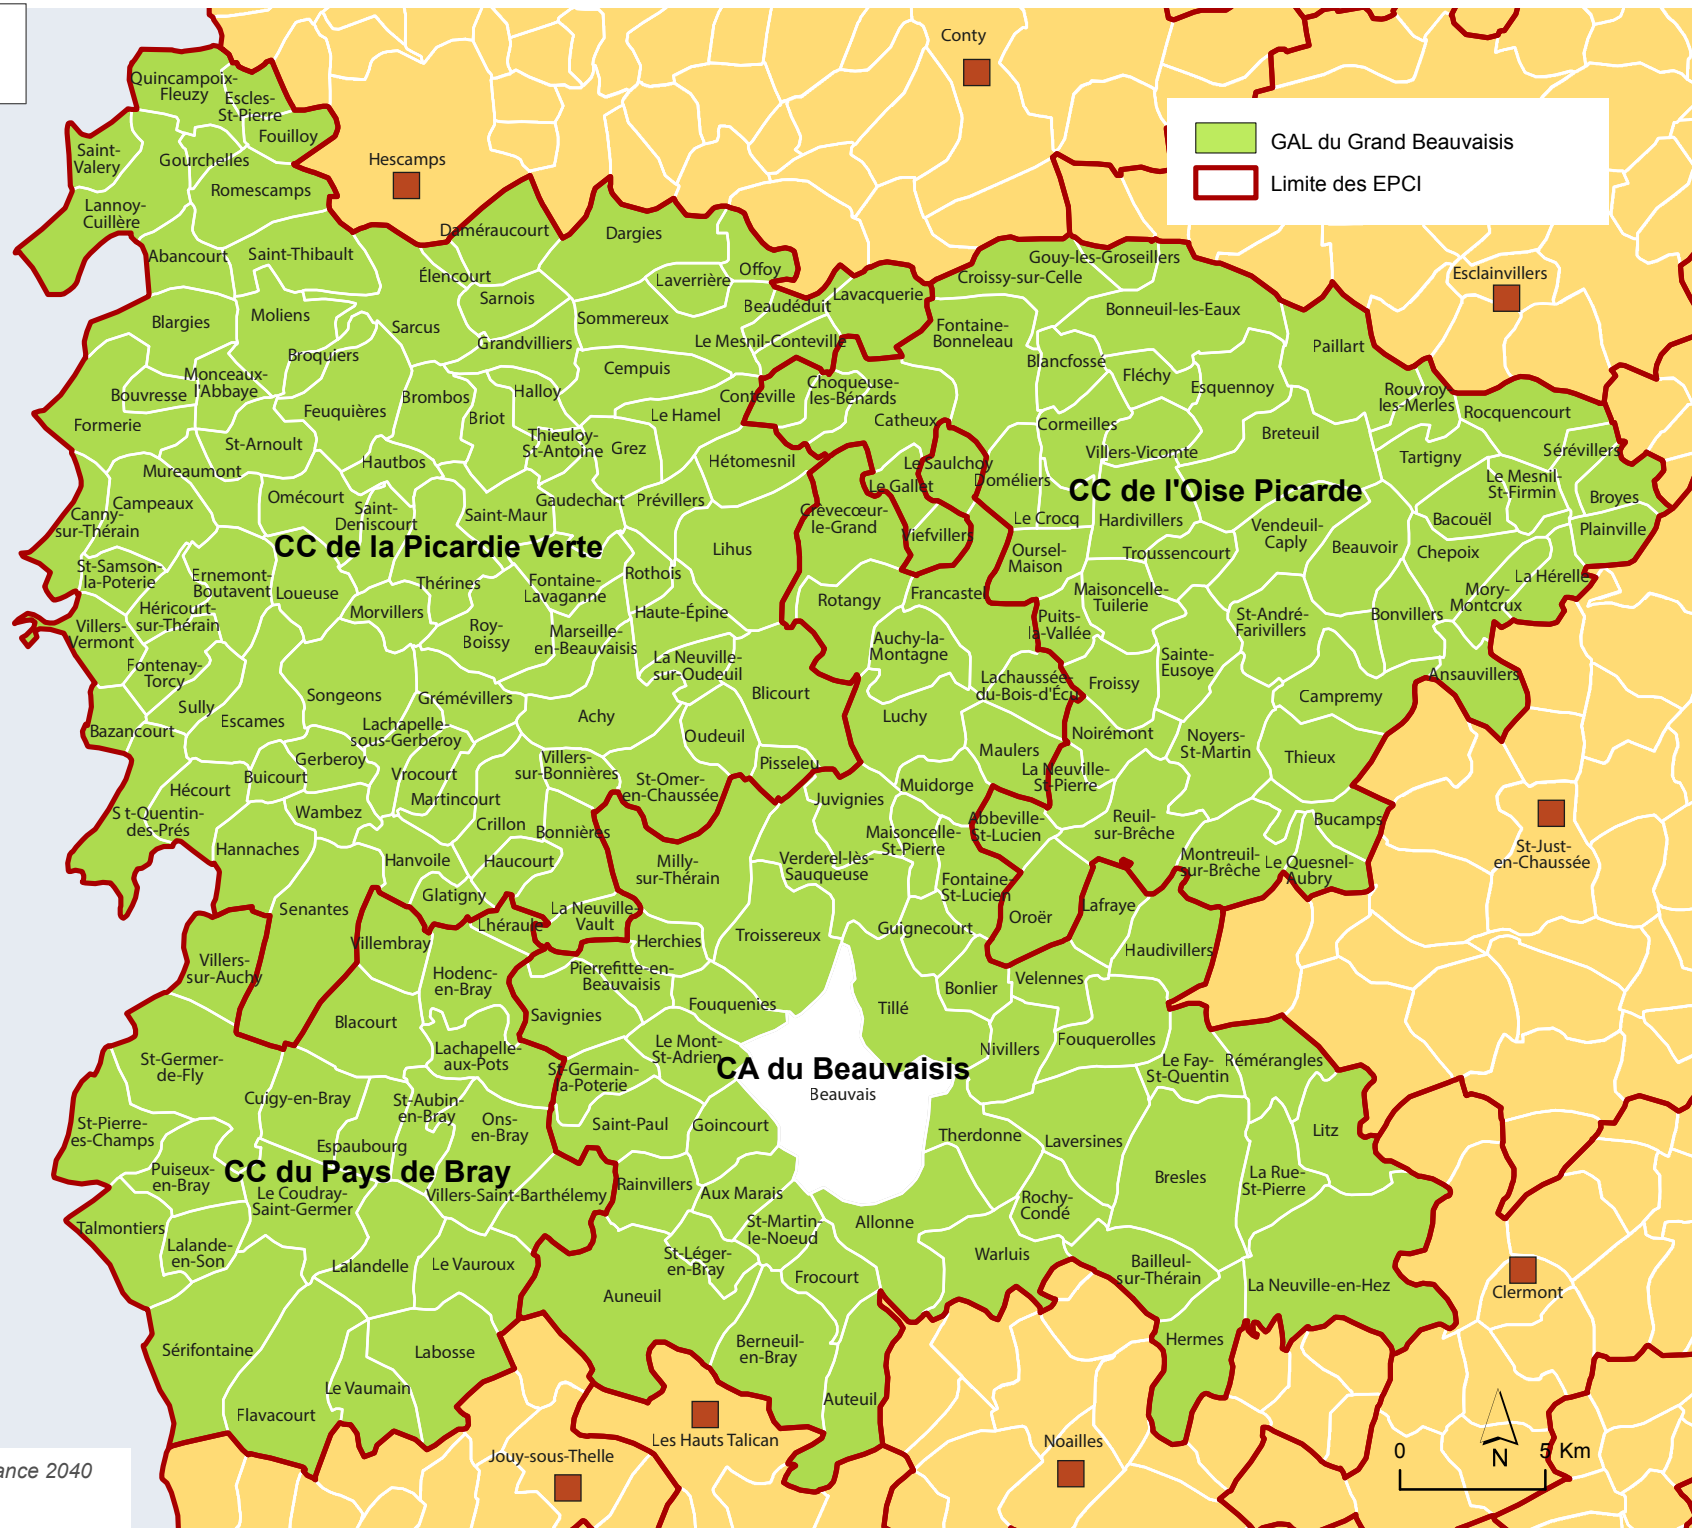

GAL du Grand Beauvaisis

Réalisation : Agence Hauts-de-France 2040

Sources : IGN GeoFla

Carte n°884-7 le 27/05/2018