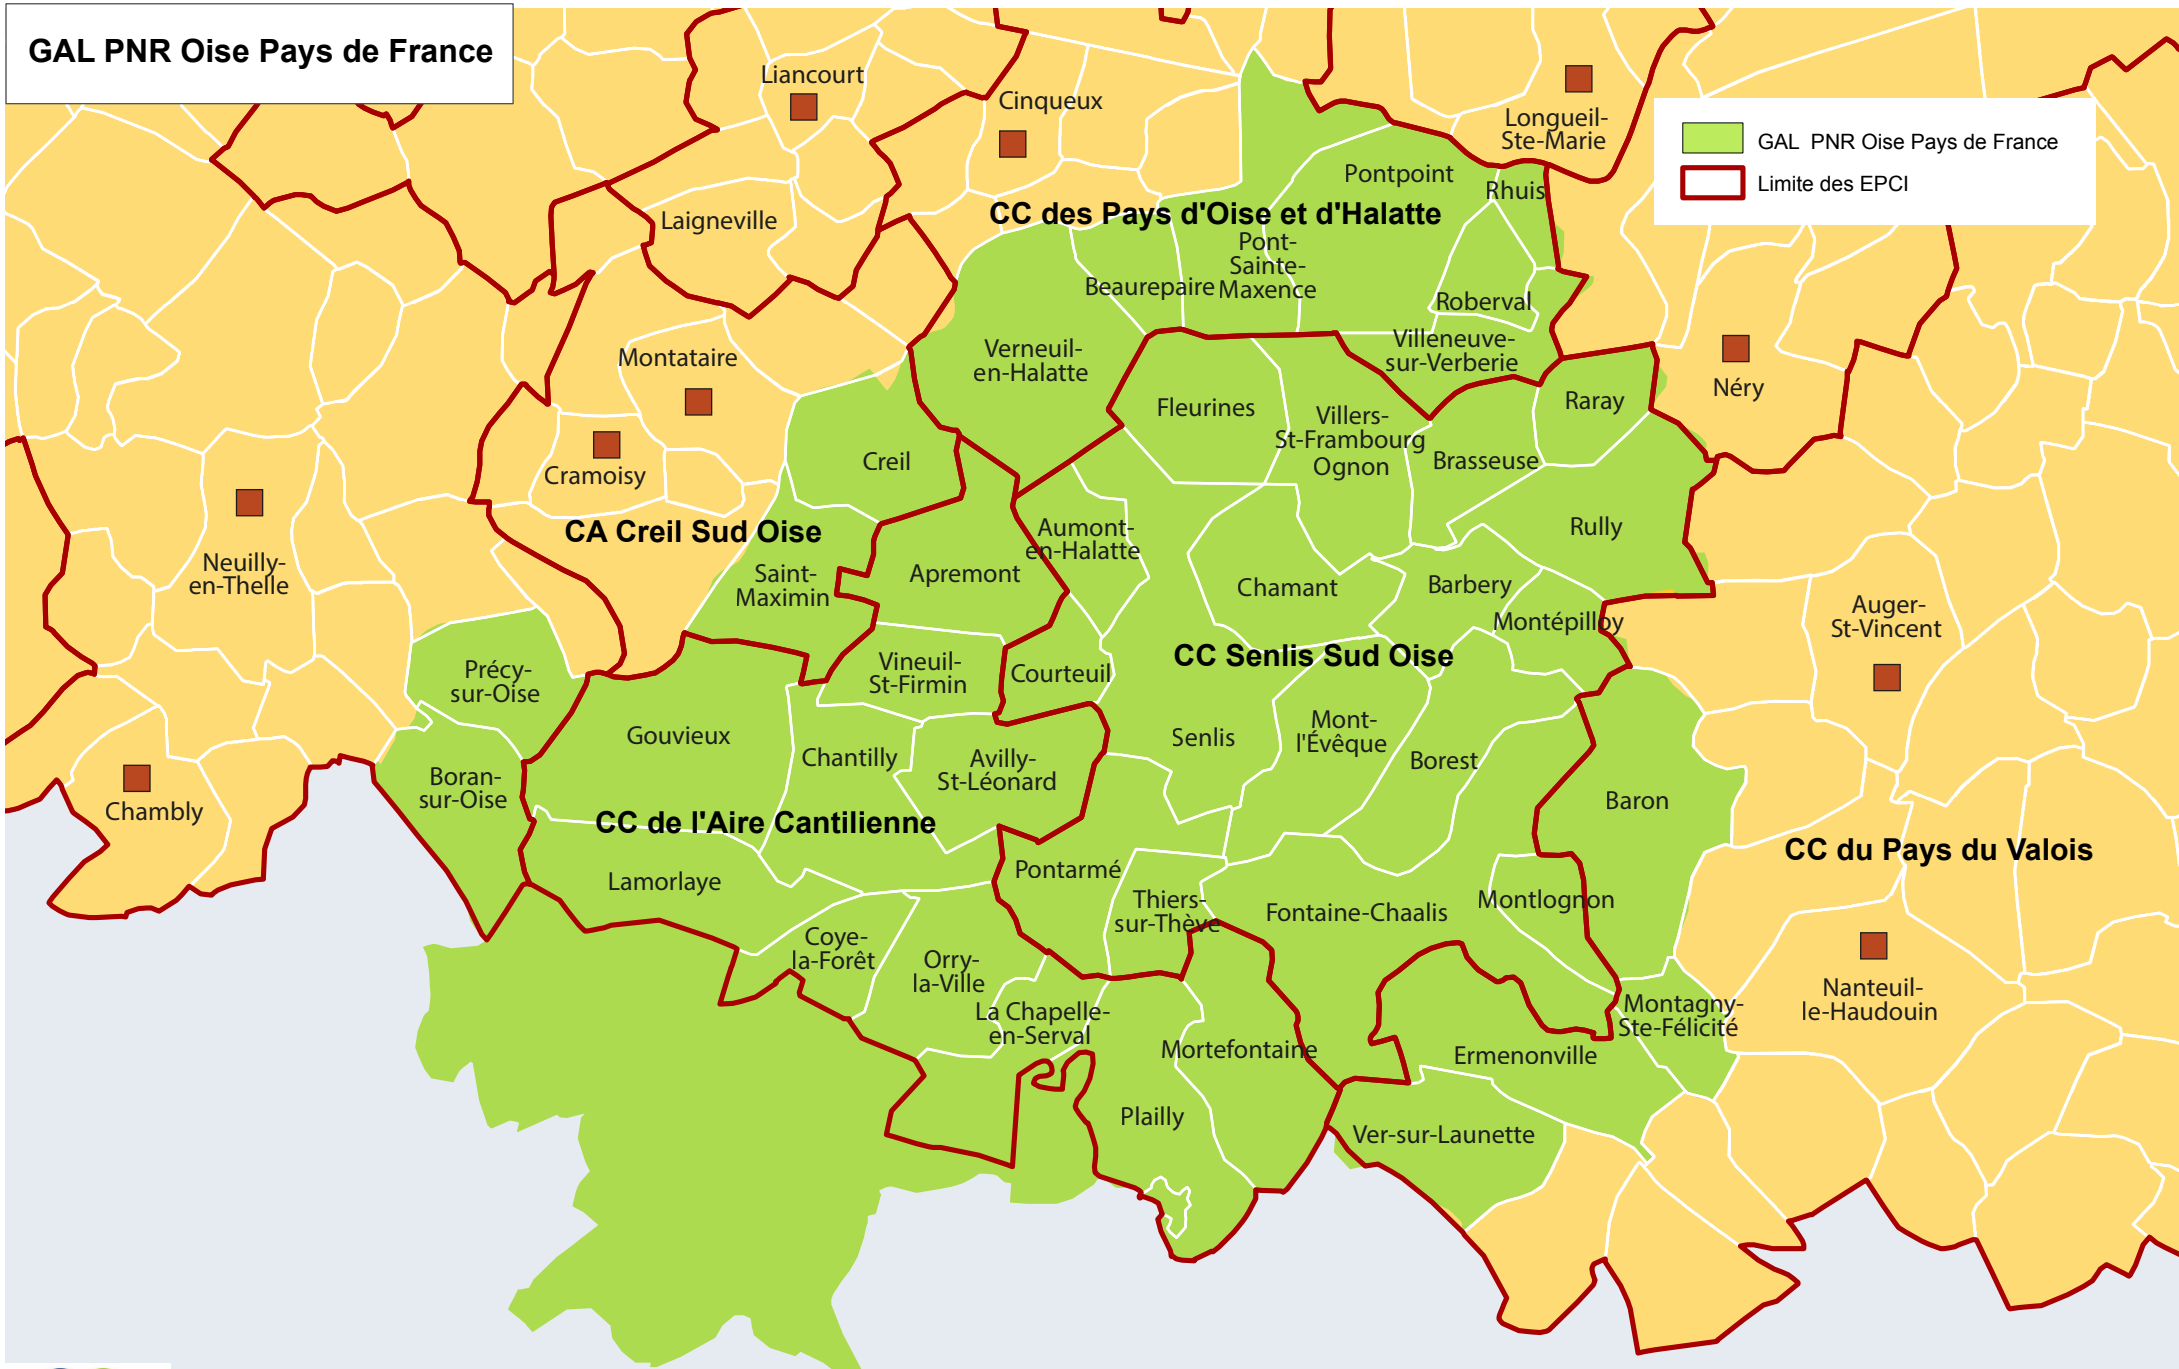

# GAL PNR Oise Pays de France

 GAL PNR Oise Pays de France  
 Limite des EPCI

Réalisation : Agence Hauts-de-France 2040  
Sources : IGN GeoFla  
Carte n°884-6 le 27/05/2018