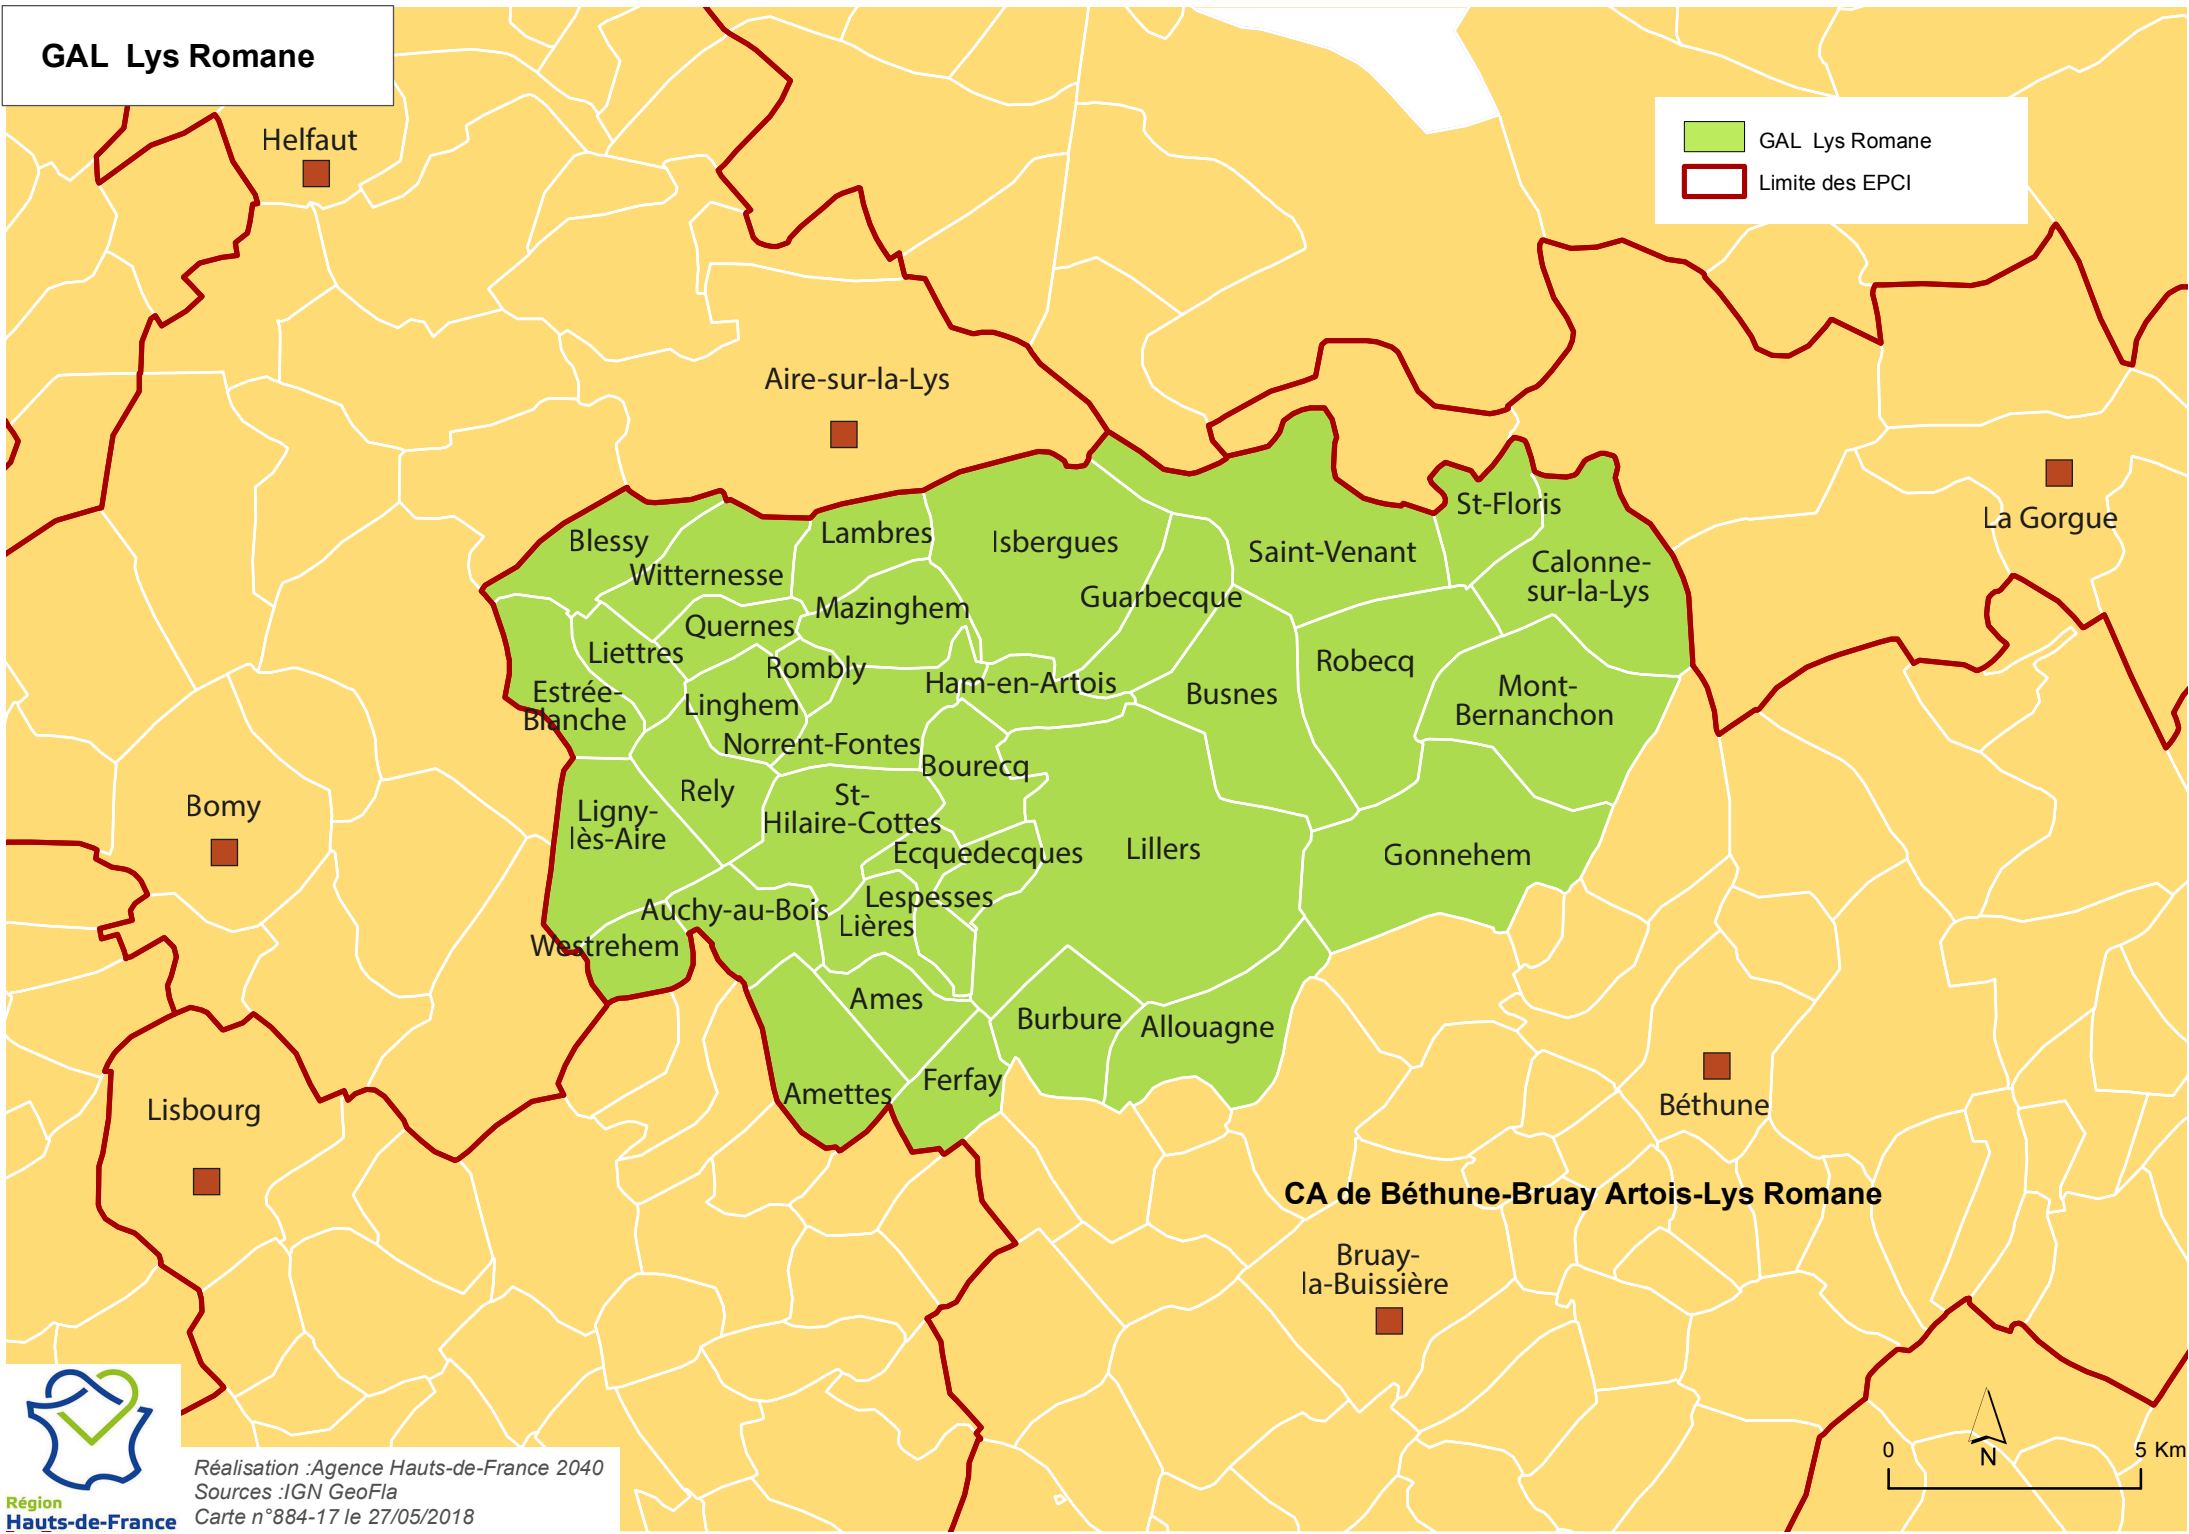

# GAL Lys Romane

-  GAL Lys Romane
-  Limite des EPCI

Réalisation : Agence Hauts-de-France 2040  
Sources : IGN GeoFla  
Carte n°884-17 le 27/05/2018