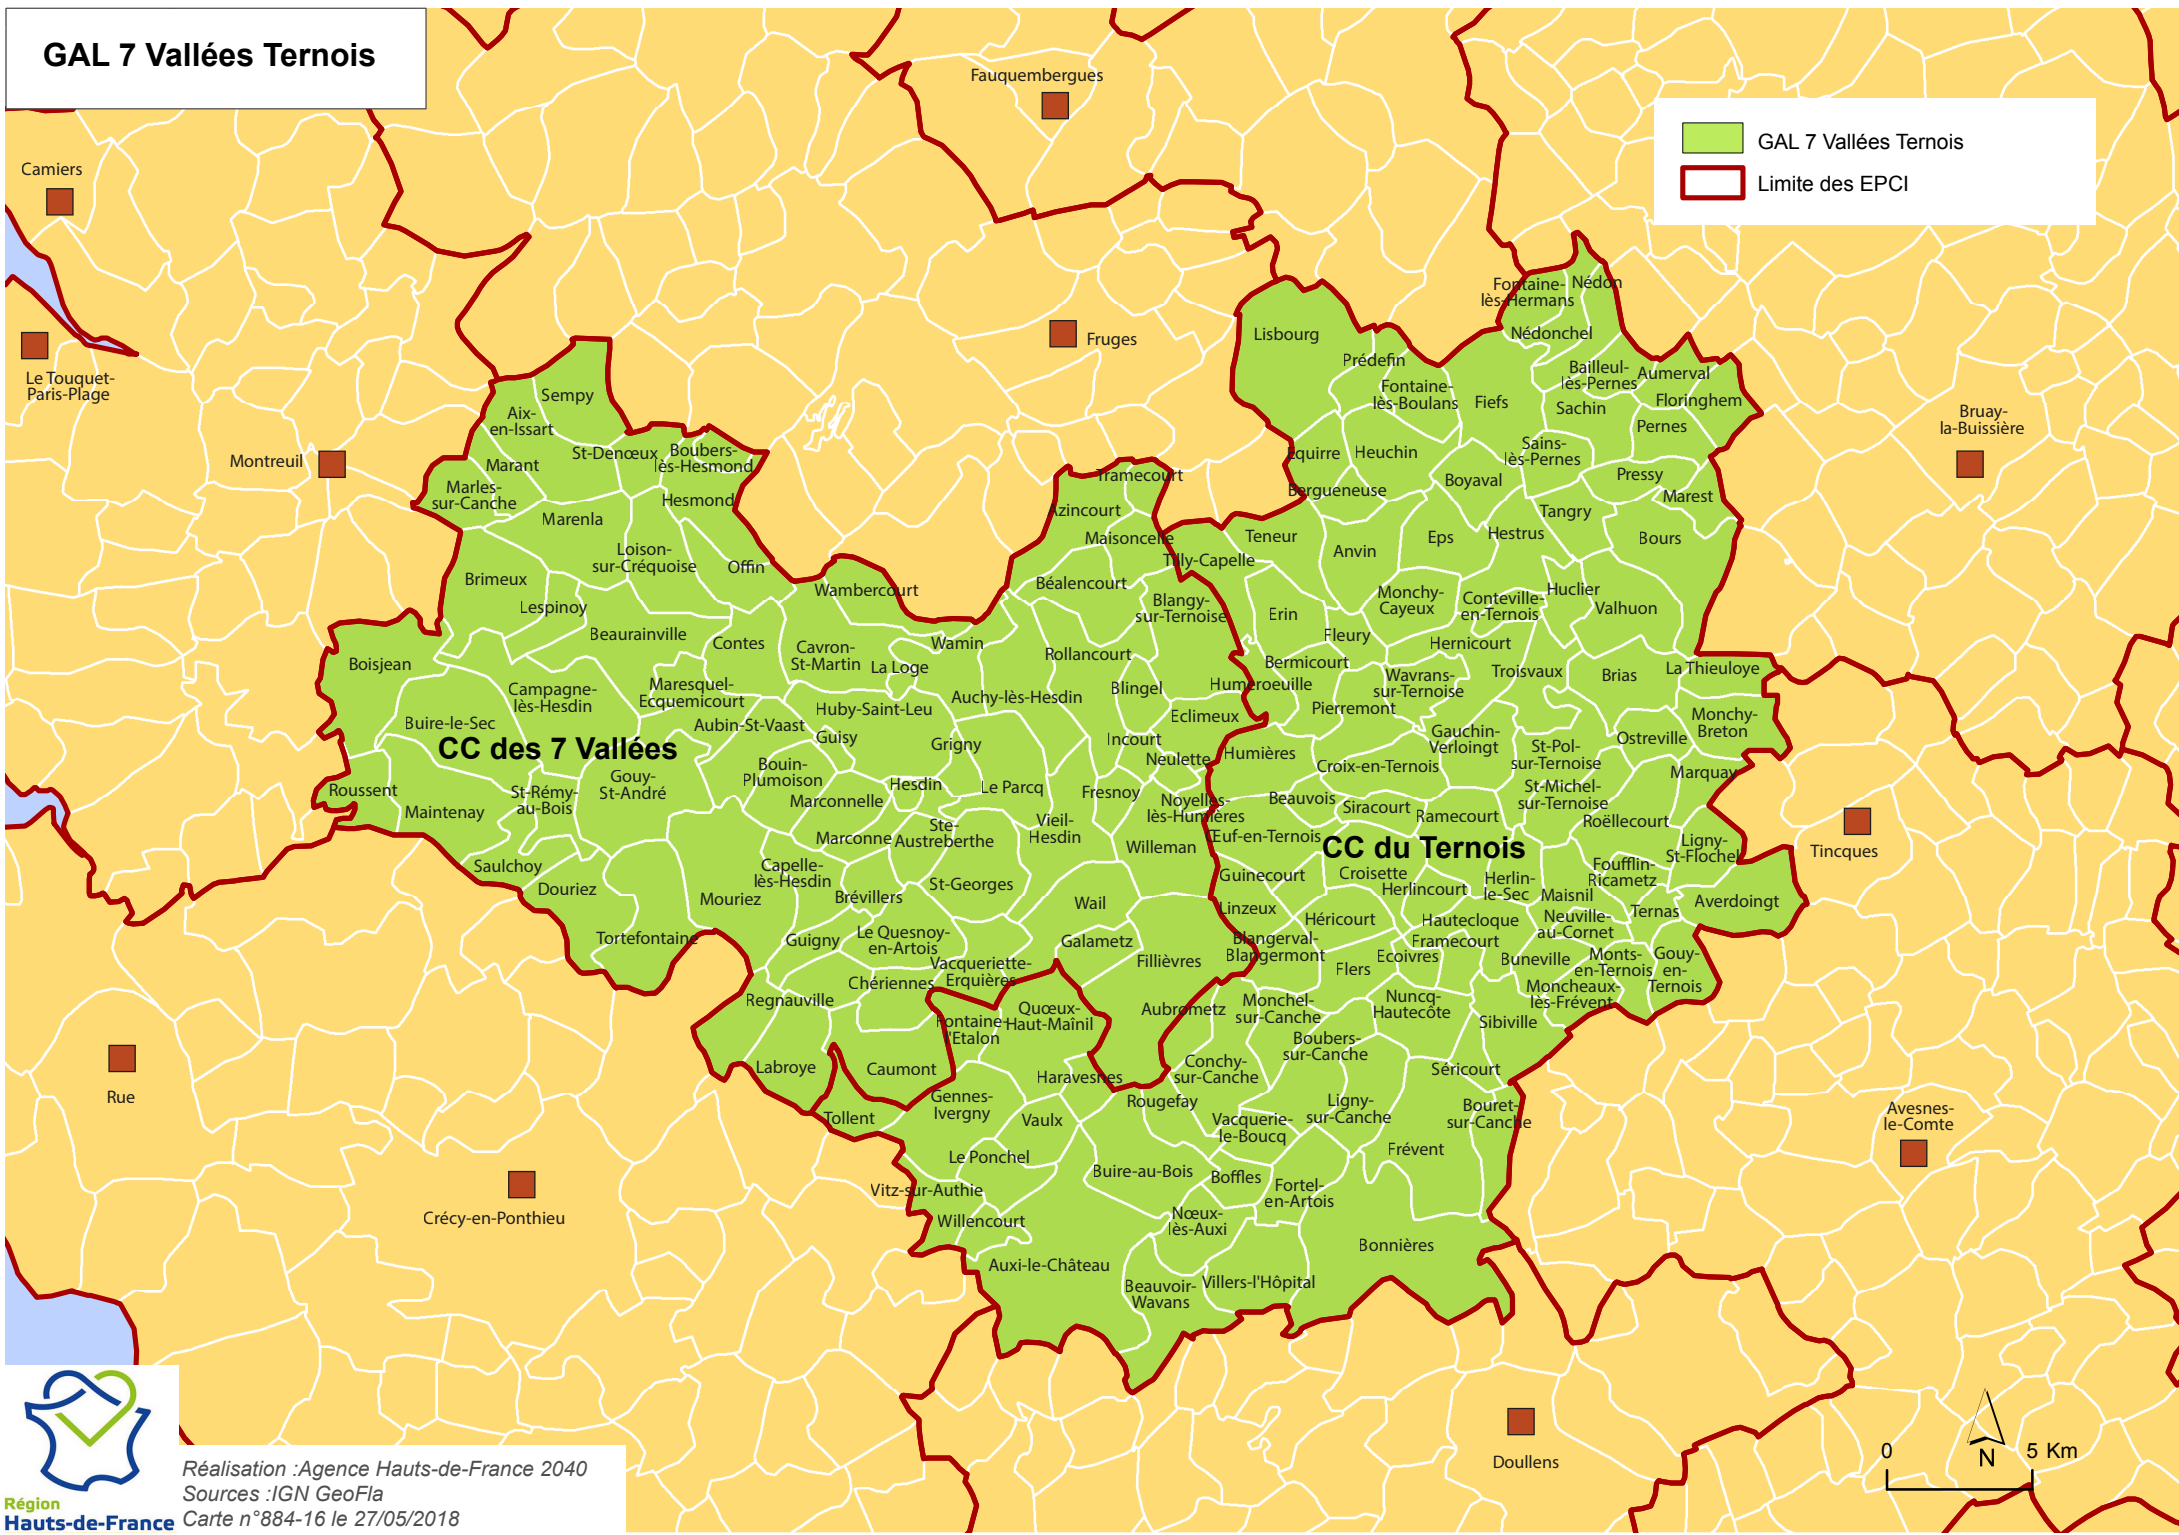

# GAL 7 Vallées Ternois

 GAL 7 Vallées Ternois  
 Limite des EPCI

**CC des 7 Vallées**

**CC du Ternois**

Réalisation : Agence Hauts-de-France 2040  
Sources : IGN GeoFla  
Carte n°884-16 le 27/05/2018