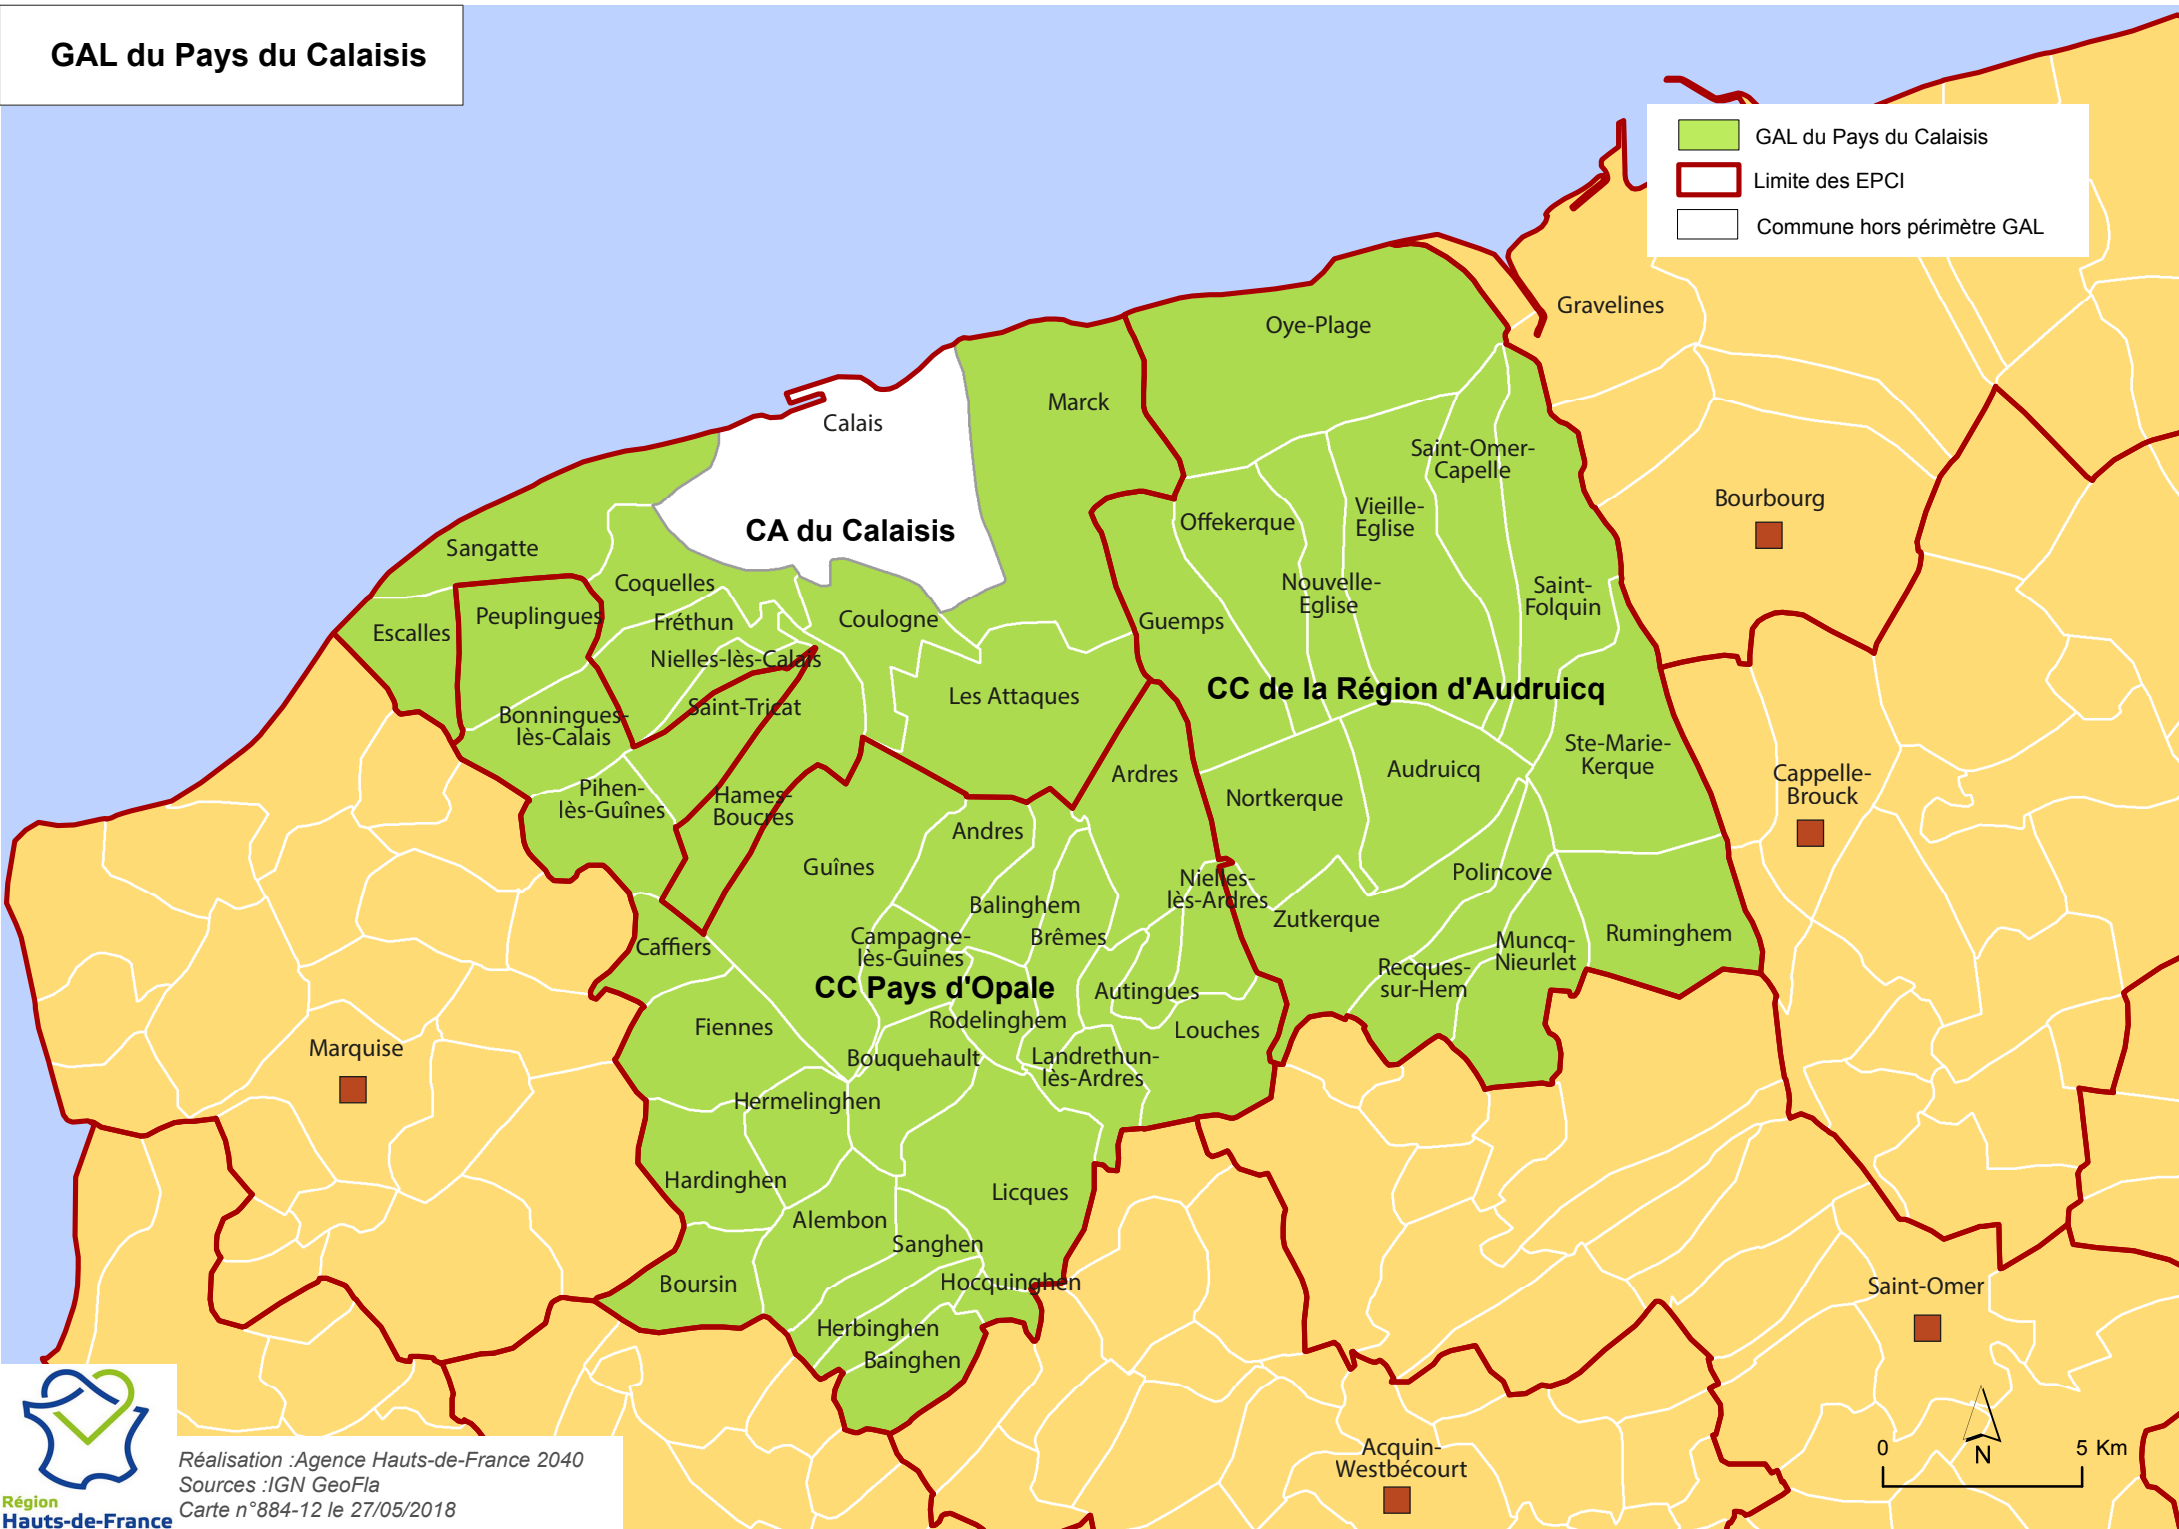

# GAL du Pays du Calaisis

-  GAL du Pays du Calaisis
-  Limite des EPCI
-  Commune hors périmètre GAL

Réalisation : Agence Hauts-de-France 2040  
Sources : IGN GeoFla  
Carte n°884-12 le 27/05/2018