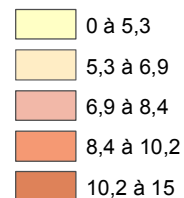

Etablissements employeurs des Hauts-de-France contrôlés par un siège en Ile-de-France

Part des établissements contrôlés par des entreprises franciliennes 20 salariés et plus en %

Nombre d'établissements contrôlés par un centre de décision situé en Ile-de-France par taille