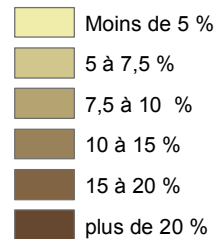

# Jeunes ayant quitté prématurément l'éducation en 2017

Pourcentage de la population  
agée de 15 à 24 ans

UE 28 = 10,6%