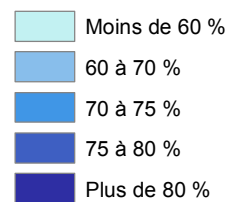

# Taux d'emploi des 20 - 64 ans en 2017

# Taux d'emploi en % de la population âgée de 20 - 64 ans

UE 28 = 72,1 %

Réalisation : DPSR/SIGAC  
Sources : Eurostat  
Carte n°812-4- le 02/04/2019