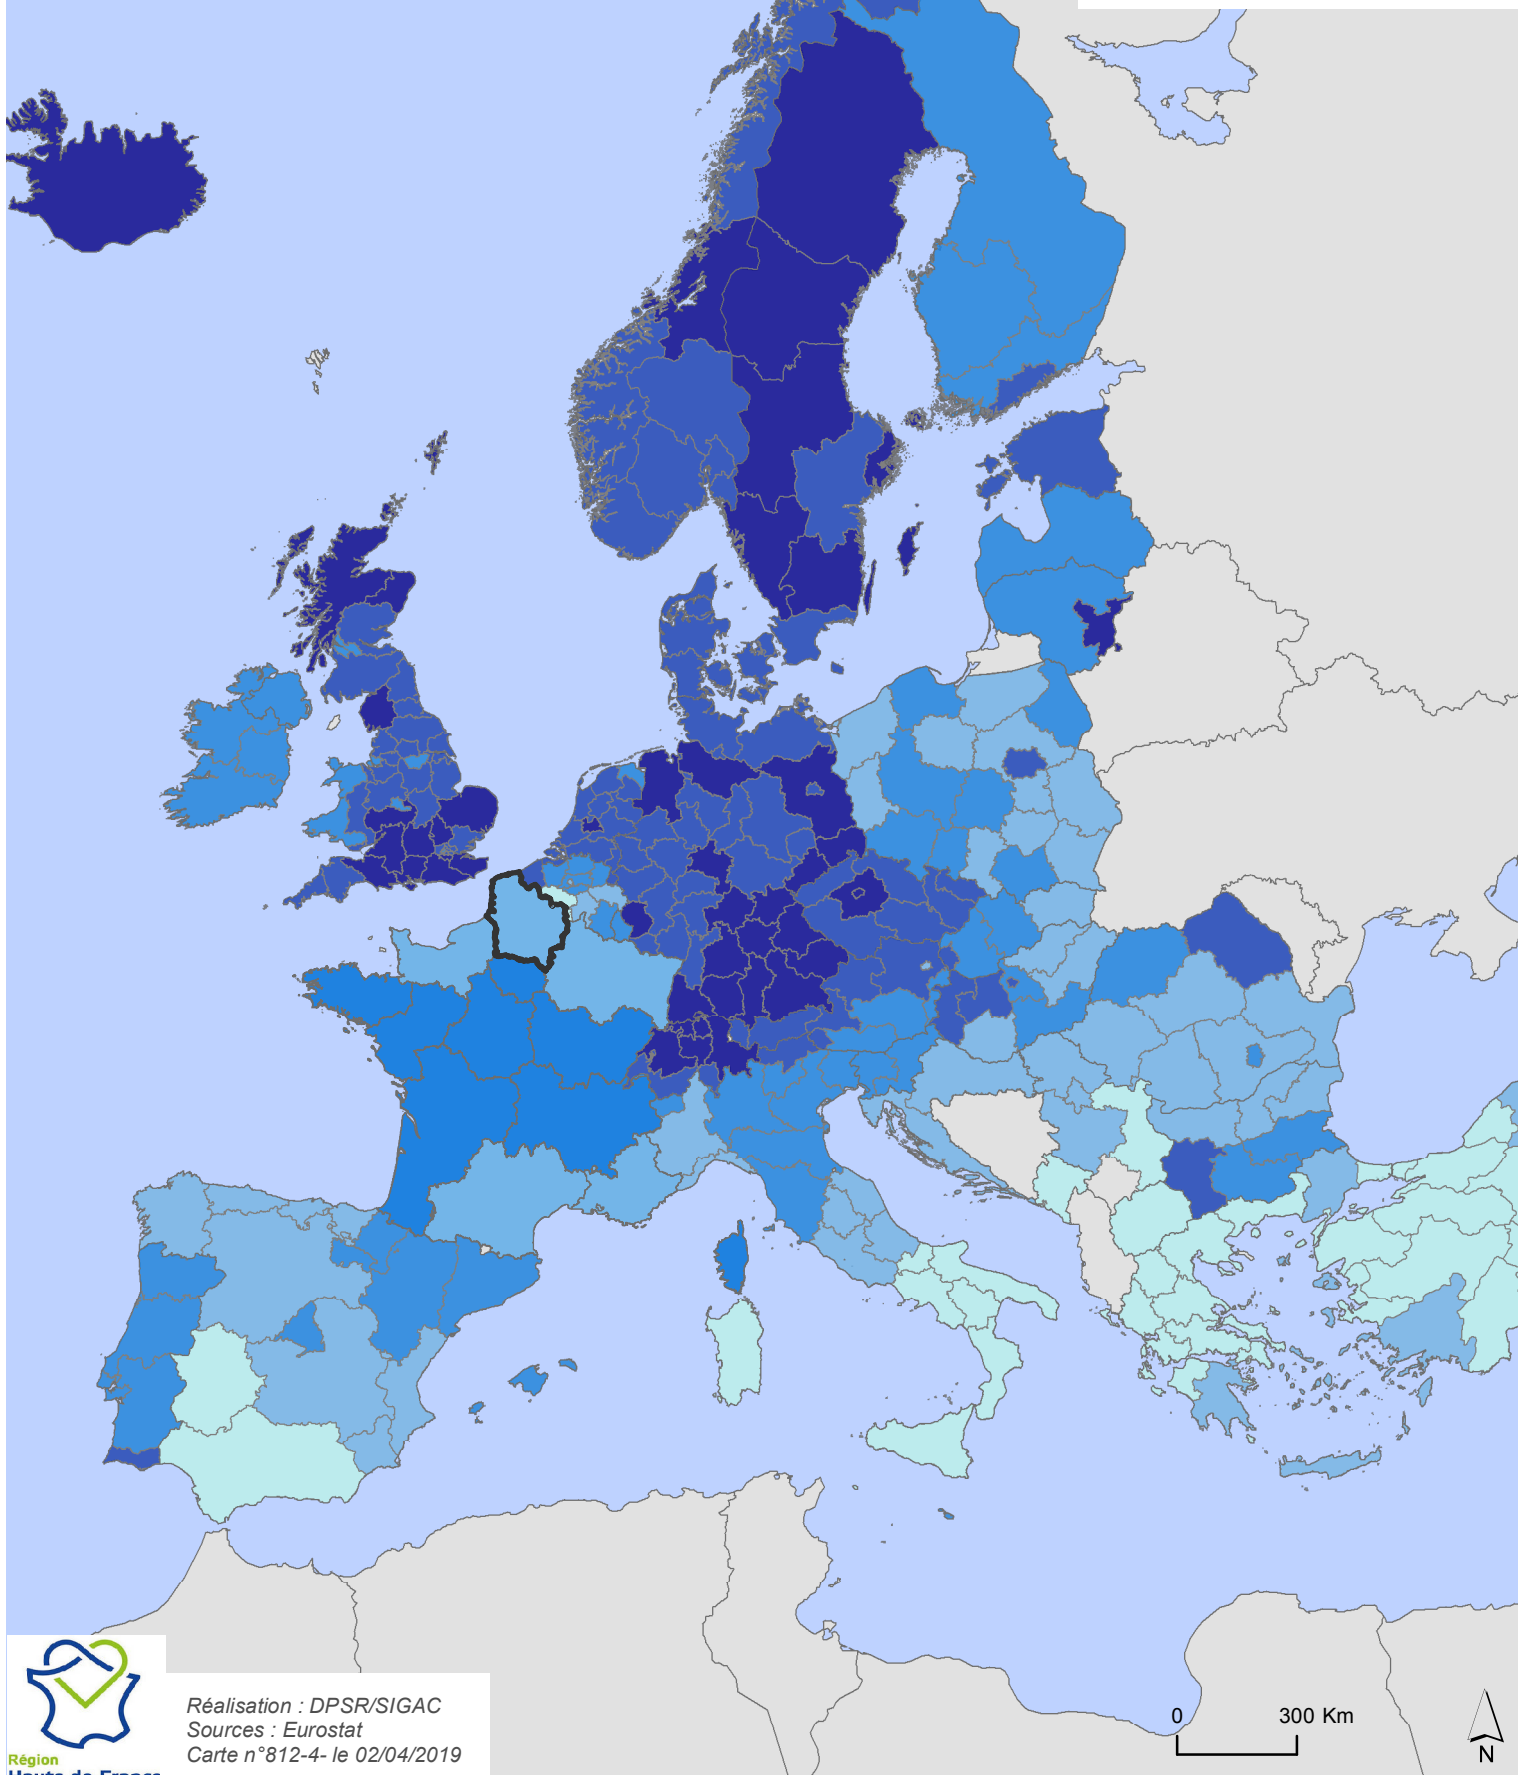

# Taux d'emploi des 20 - 64 ans en 2017

# Taux d'emploi en % de la population âgée de 20 - 64 ans

UE 28 = 72,1 %

Réalisation : DPSR/SIGAC  
Sources : Eurostat  
Carte n°812-4- le 02/04/2019