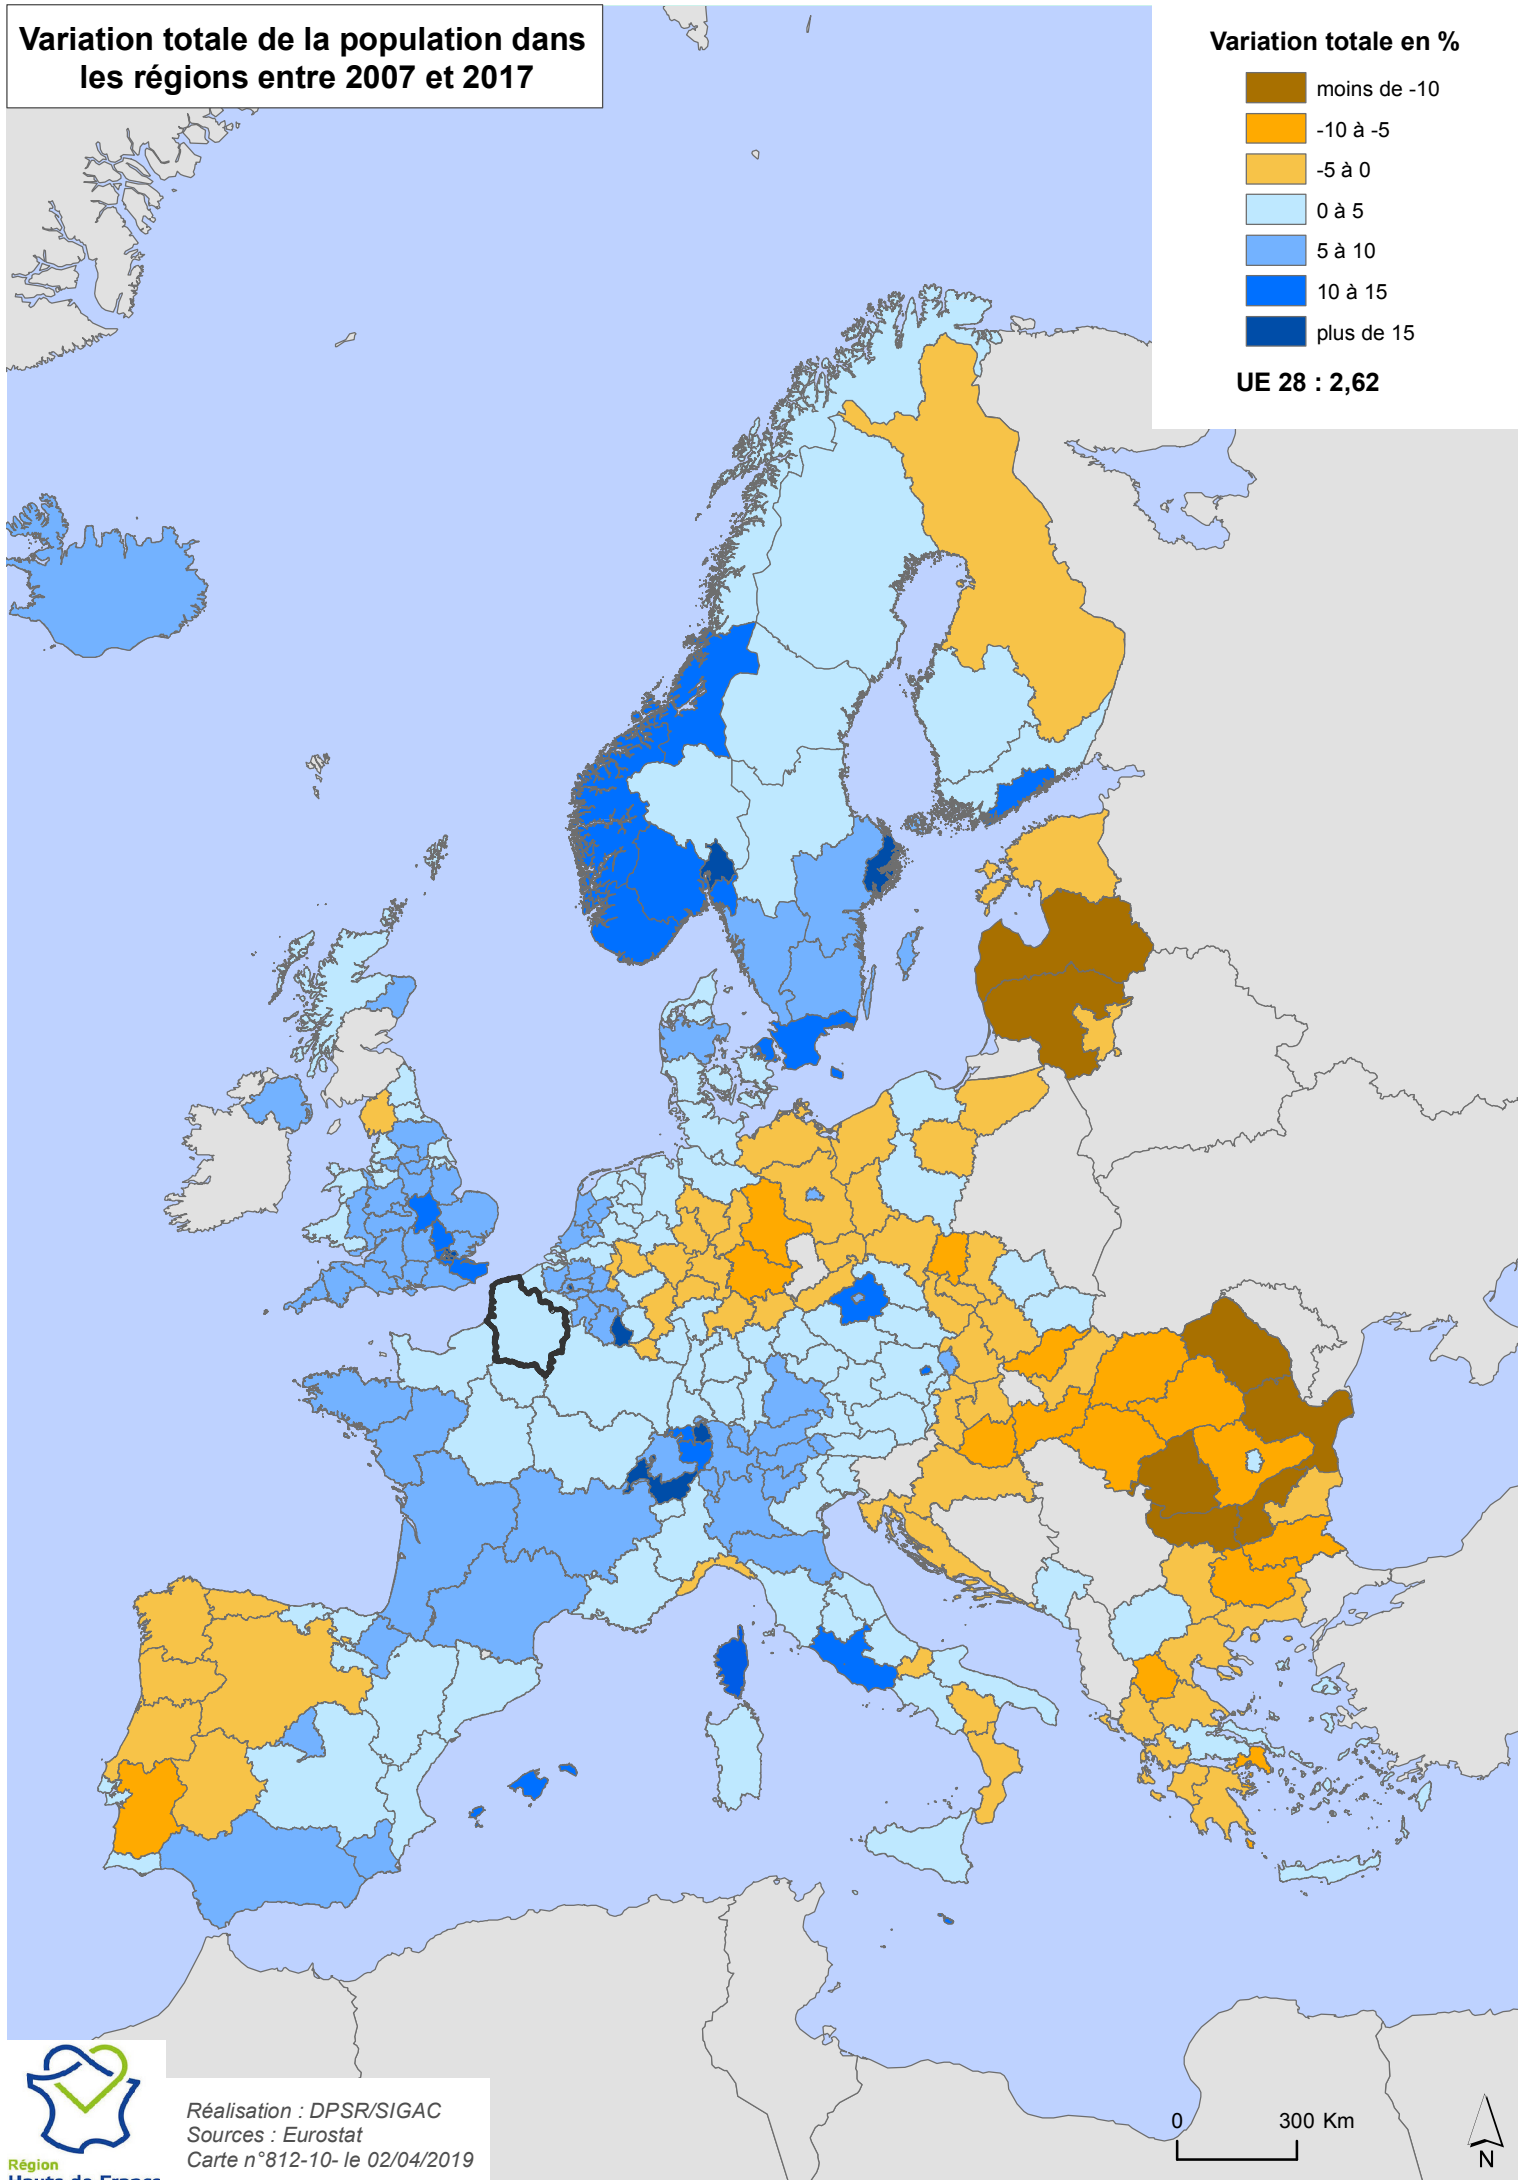

Variation totale de la population dans les régions entre 2007 et 2017

Variation totale en %

UE 28 : 2,62

Réalisation : DPSR/SIGAC
Sources : Eurostat
Carte n°812-10- le 02/04/2019