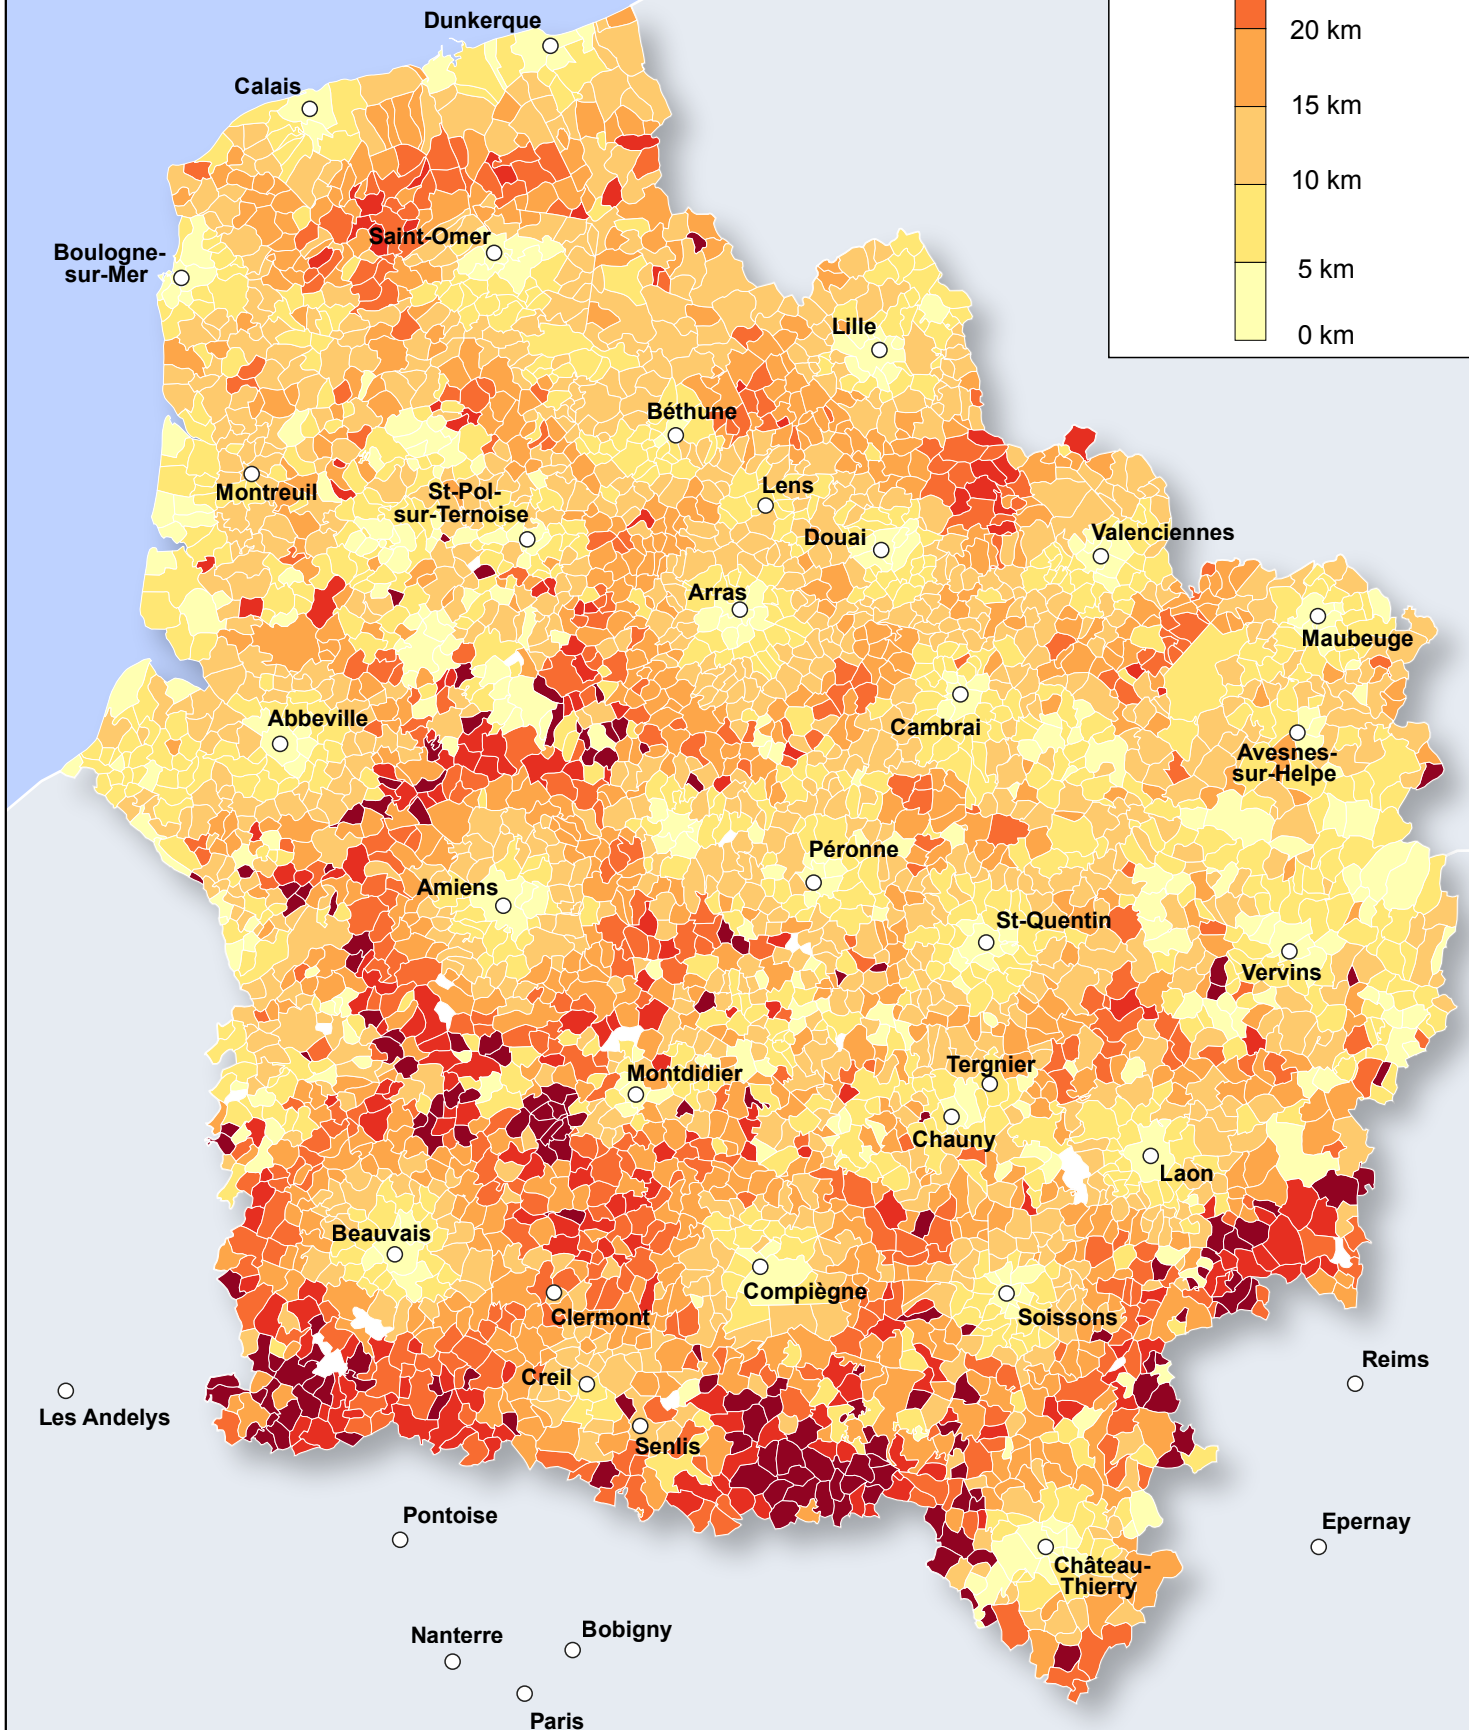

Distance domicile-travail médiane parcourue

médiane parcourue en km

source : INSEE 2015 , traitement Région Hauts-de-France

cartographie : Agence Hauts-de-France 2040 / Sigac - 1^{er} avril n° 794-1

20 km