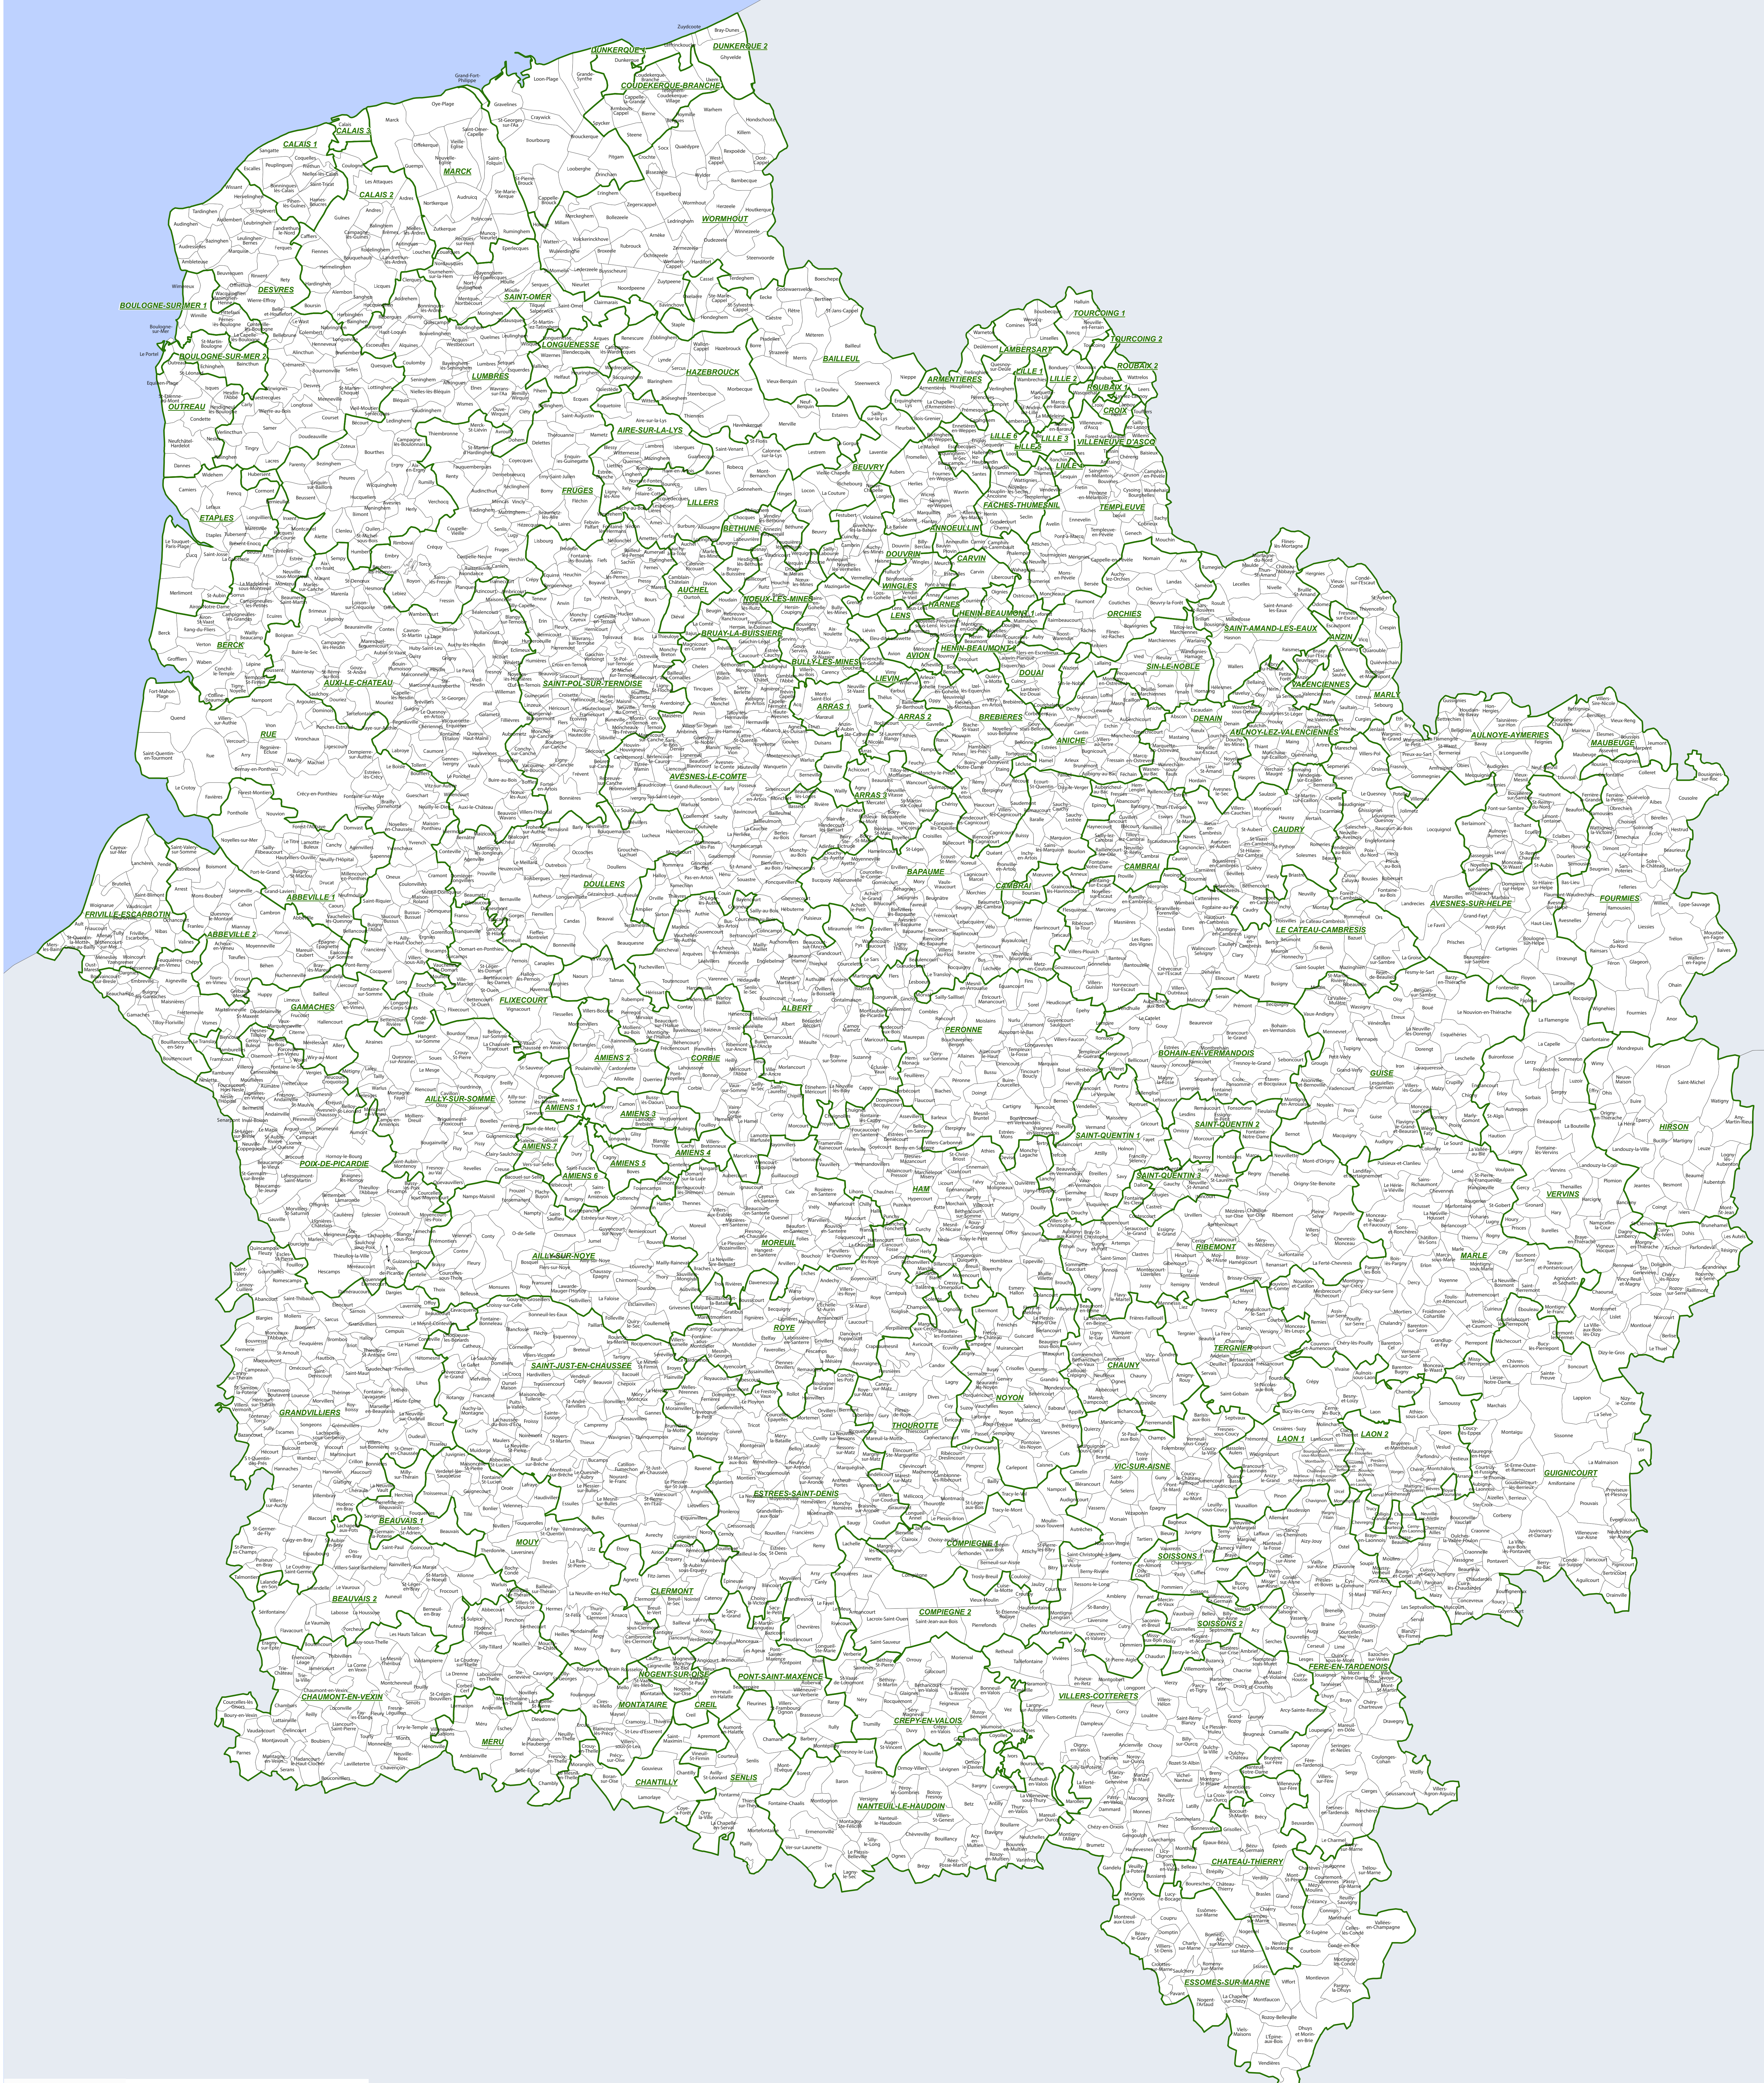

# Les communes et les cantons en région Hauts-de-France

Réalisation : DPSR/SIG  
Sources : IGN GeoFla,  
Carte n°761-1- le 04/04/2019

0 20 Km