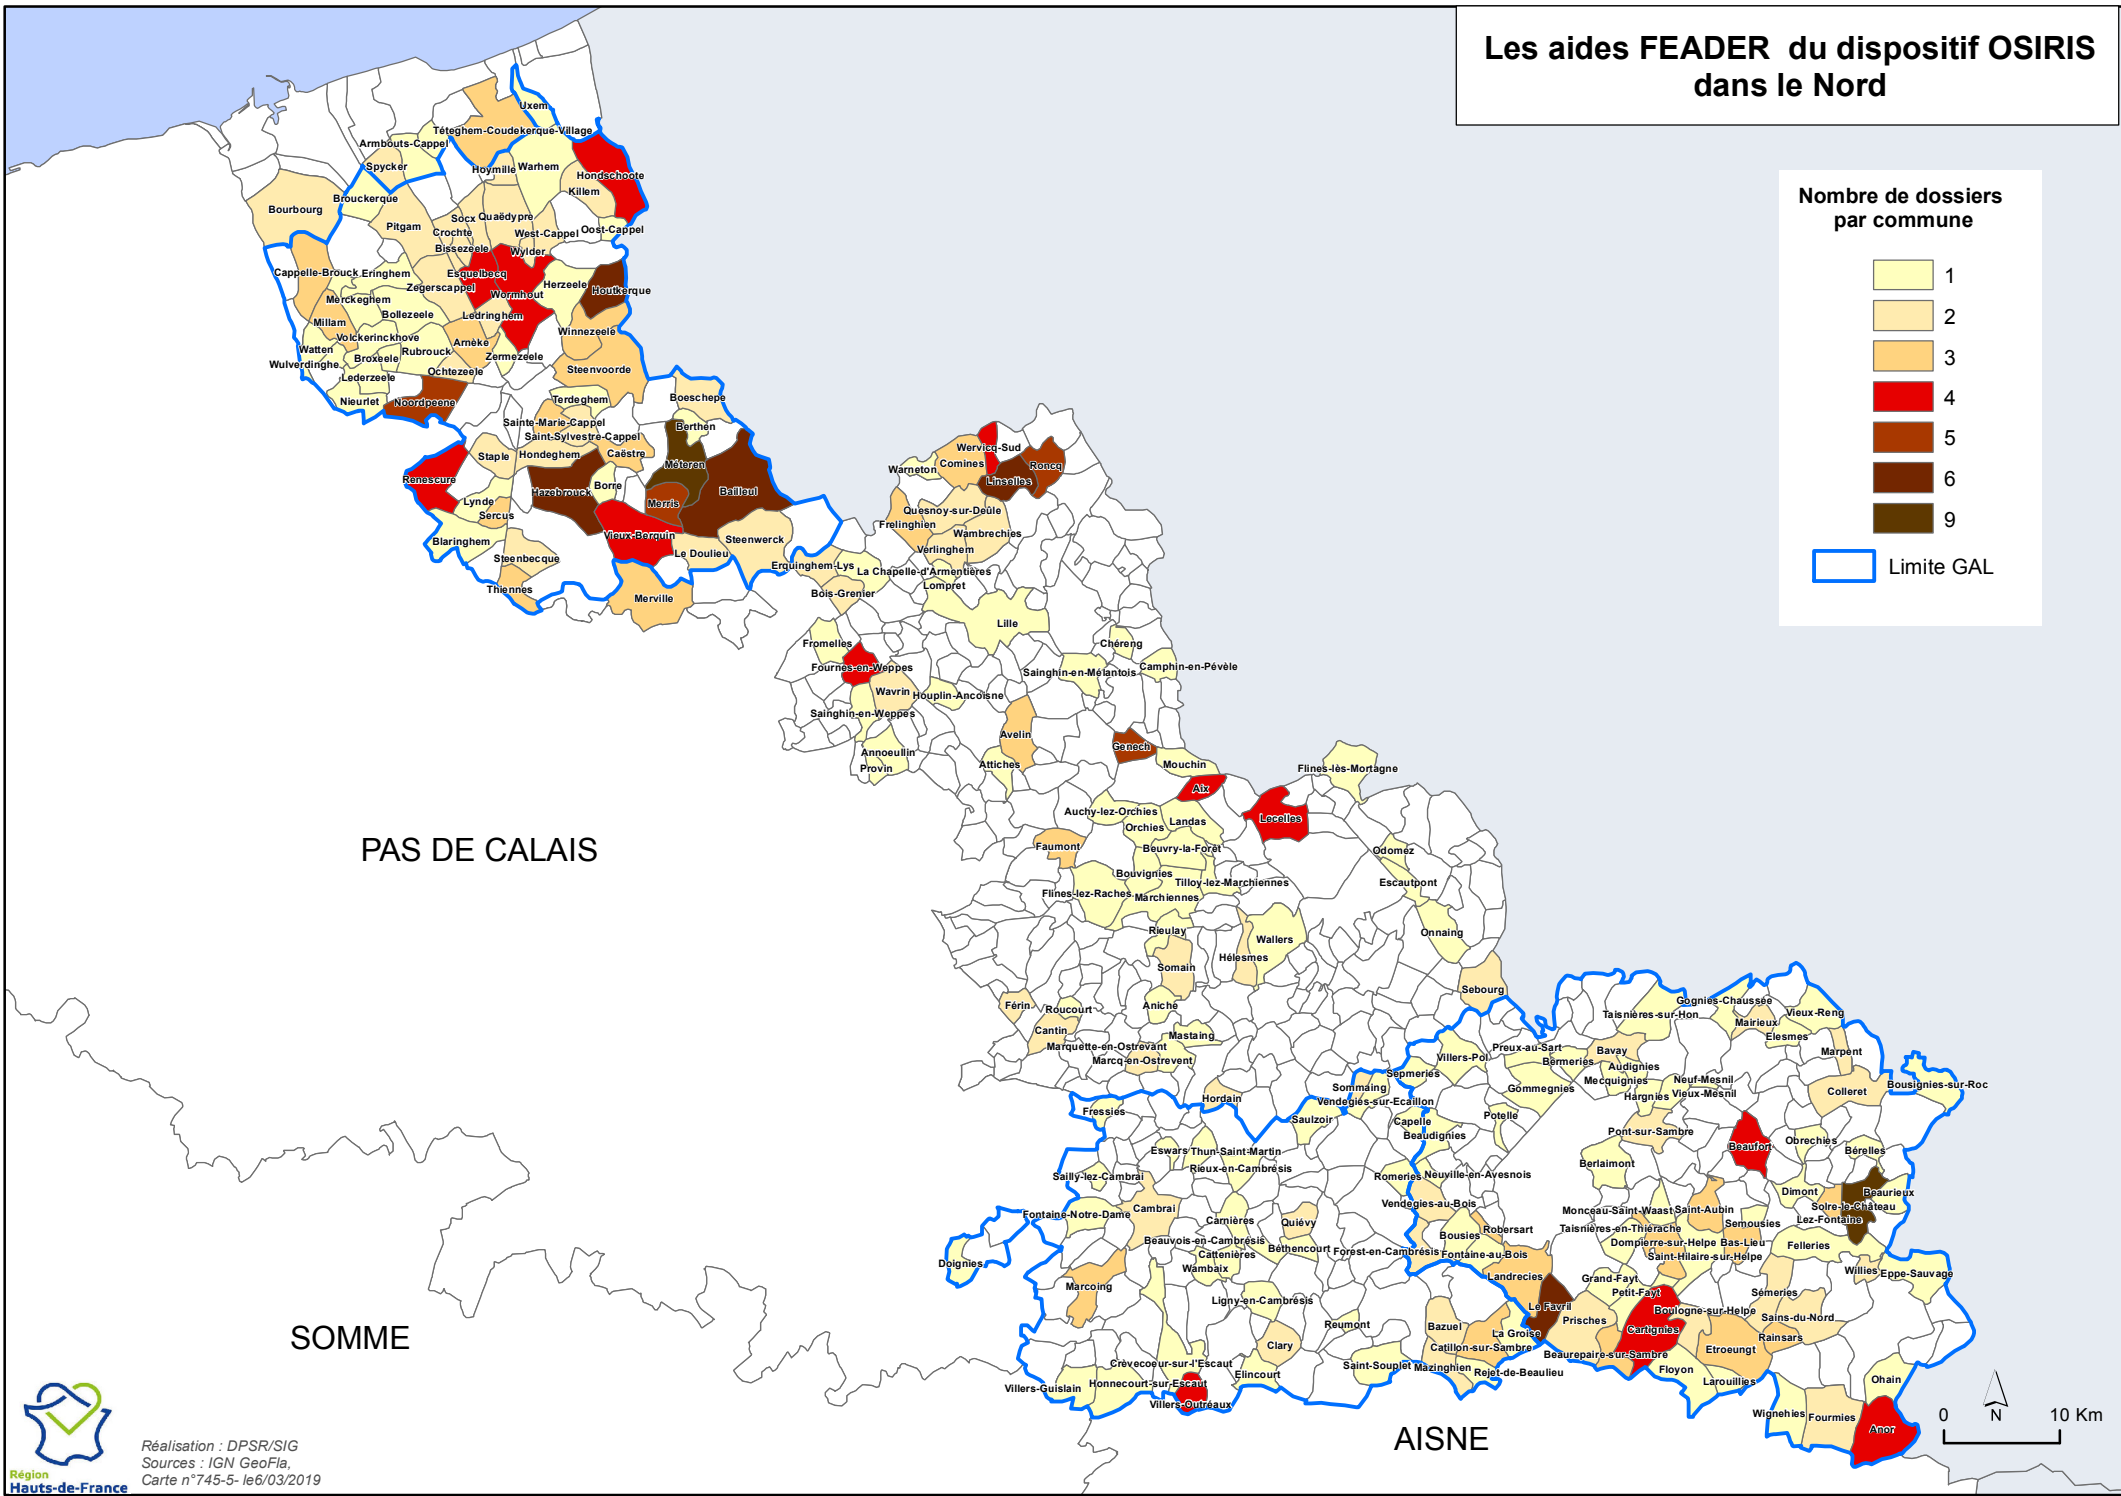

# Les aides FEADER du dispositif OSIRIS dans le Nord

Nombre de dossiers par commune

Limite GAL

Réalisation : DPSR/SIG  
Sources : IGN GeoFla,  
Carte n°745-5-1e6/03/2019