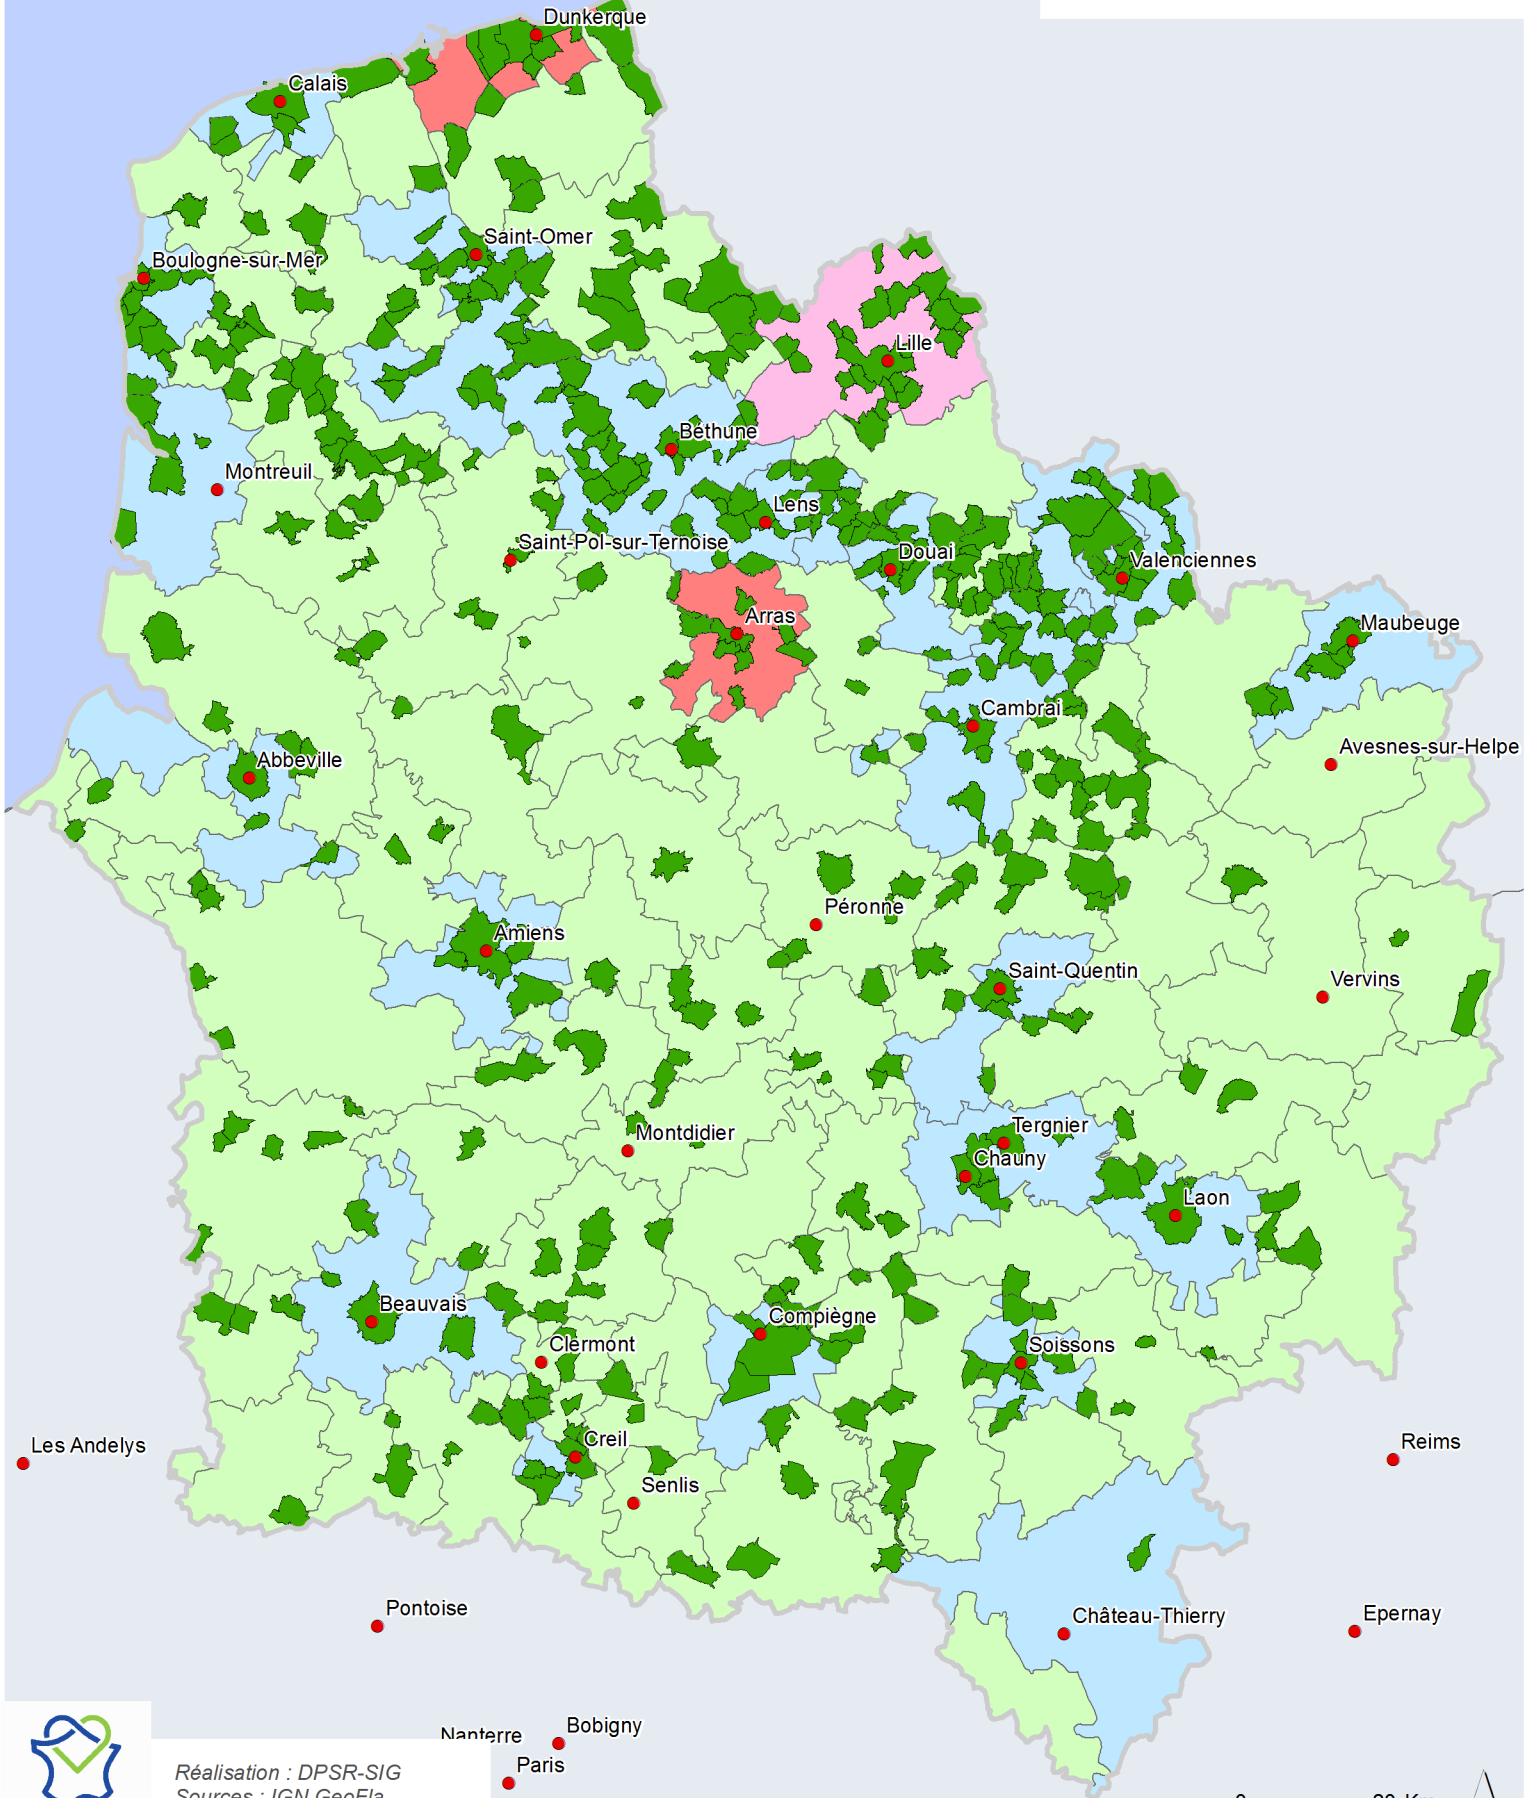

Aides à la Rénovation Energétique des logements

Statut EPCI

- Métropole Européenne
- Communauté Urbaine
- Communauté d'Agglomération
- Communauté de Communes
- Communes Concernées par l'AREL

Réalisation : DPSR-SIG
Sources : IGN GeoFla,
Carte n°744-1 le 05/03/2018