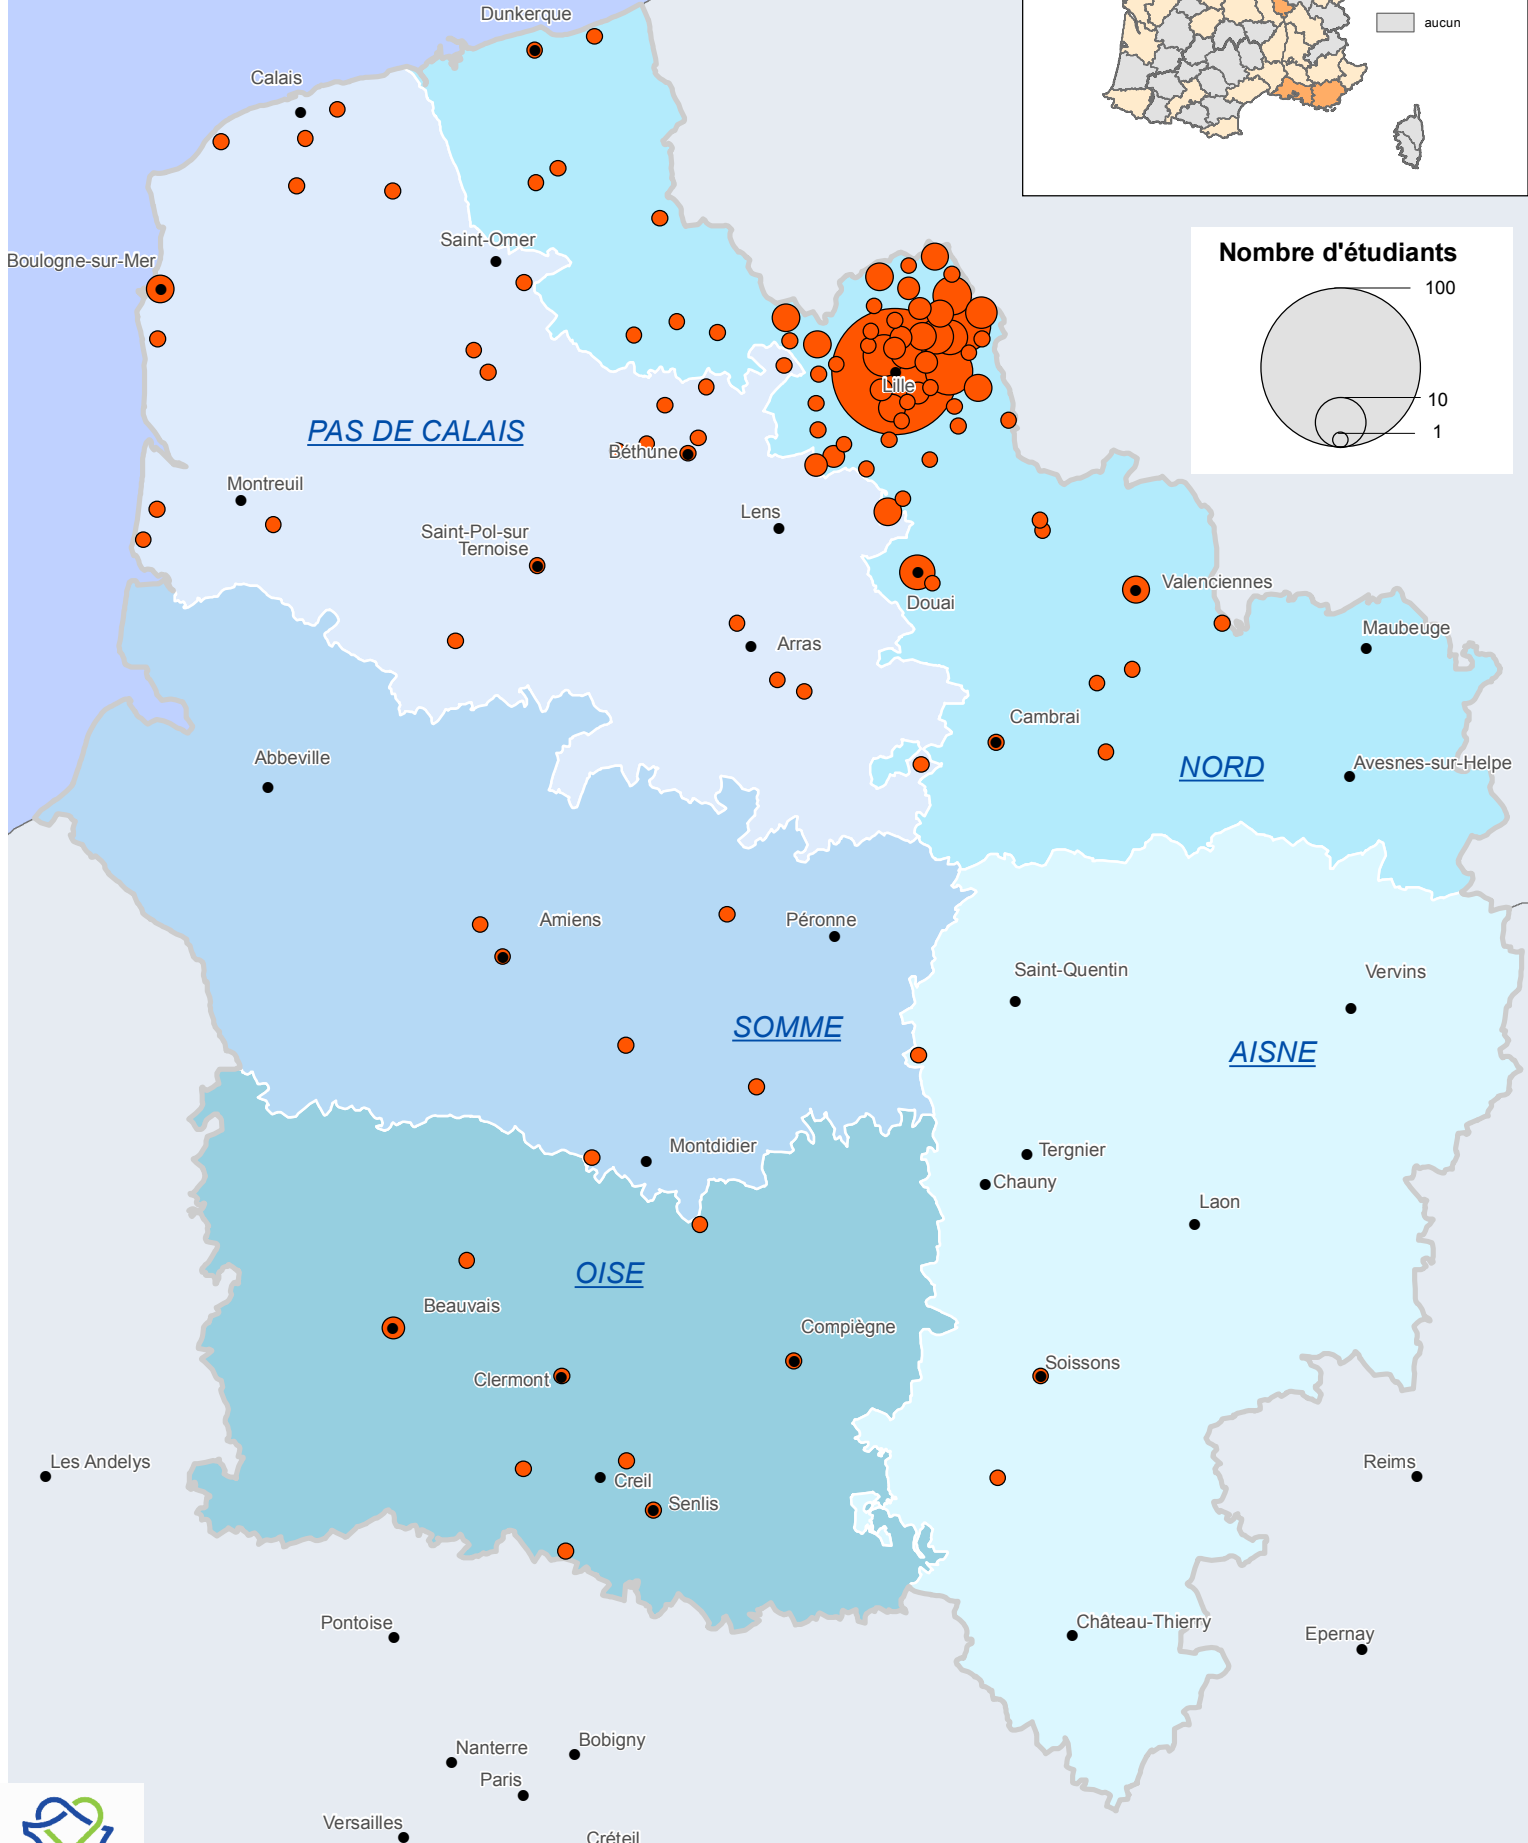

Type d'établissement d'origine des étudiants bénéficiant de la bourse Mermoz LA CATHO

Autres départements d'origine

Nombre d'étudiants

Réalisation : DPSR-SIG
Sources : IGN GeoFla, Région Hauts-de-France
Carte n° 7_2 le 13/04/2018