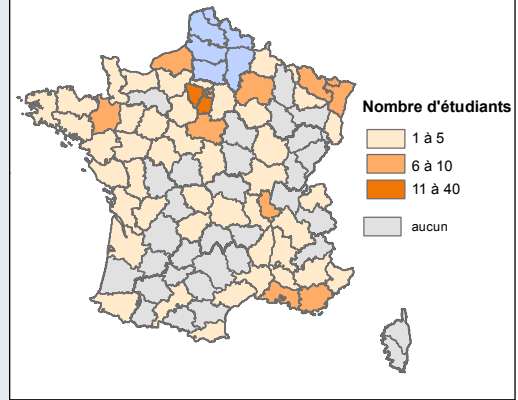

Type d'établissement d'origine des étudiants bénéficiant de la bourse Mermoz LA CATHO

Autres départements d'origine

Nombre d'étudiants

Réalisation : DPSR-SIG
Sources : IGN GeoFla, Région Hauts-de-France
Carte n° 7_2 le 13/04/2018