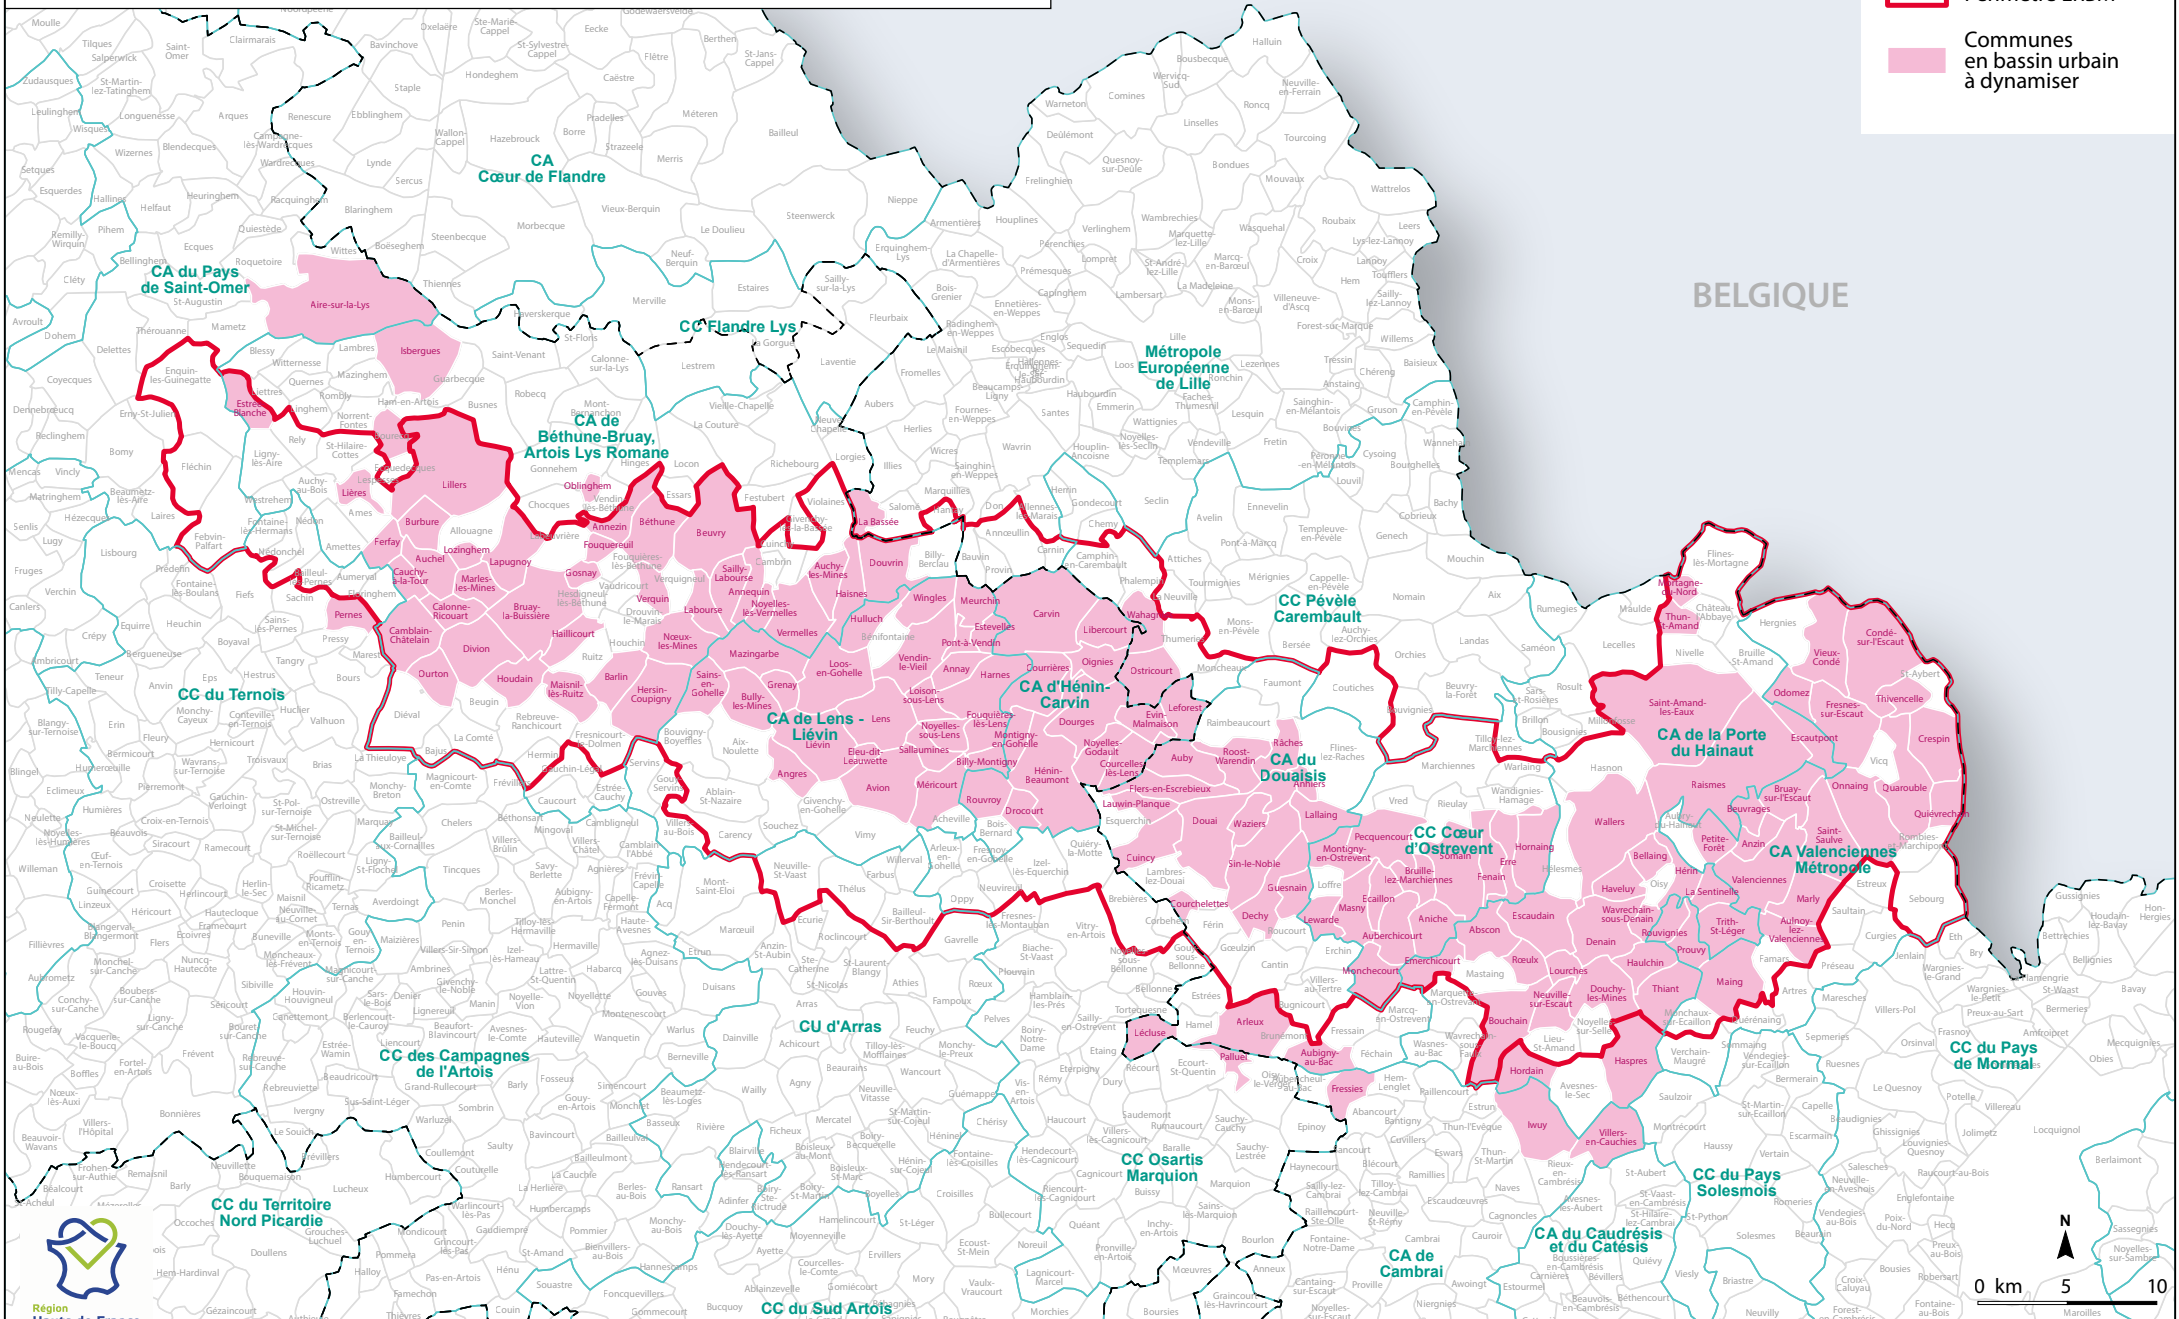

# Engagement pour le renouveau du bassin minier en région Hauts-de-France

-  EPCI
-  Limites de département
-  Périmètre ERBM
-  Communes en bassin urbain à dynamiser

Sources : Région Hauts-de-France

cartographie : Agence Hauts-de-France 2040 11 juin 2024 n° 6287-01