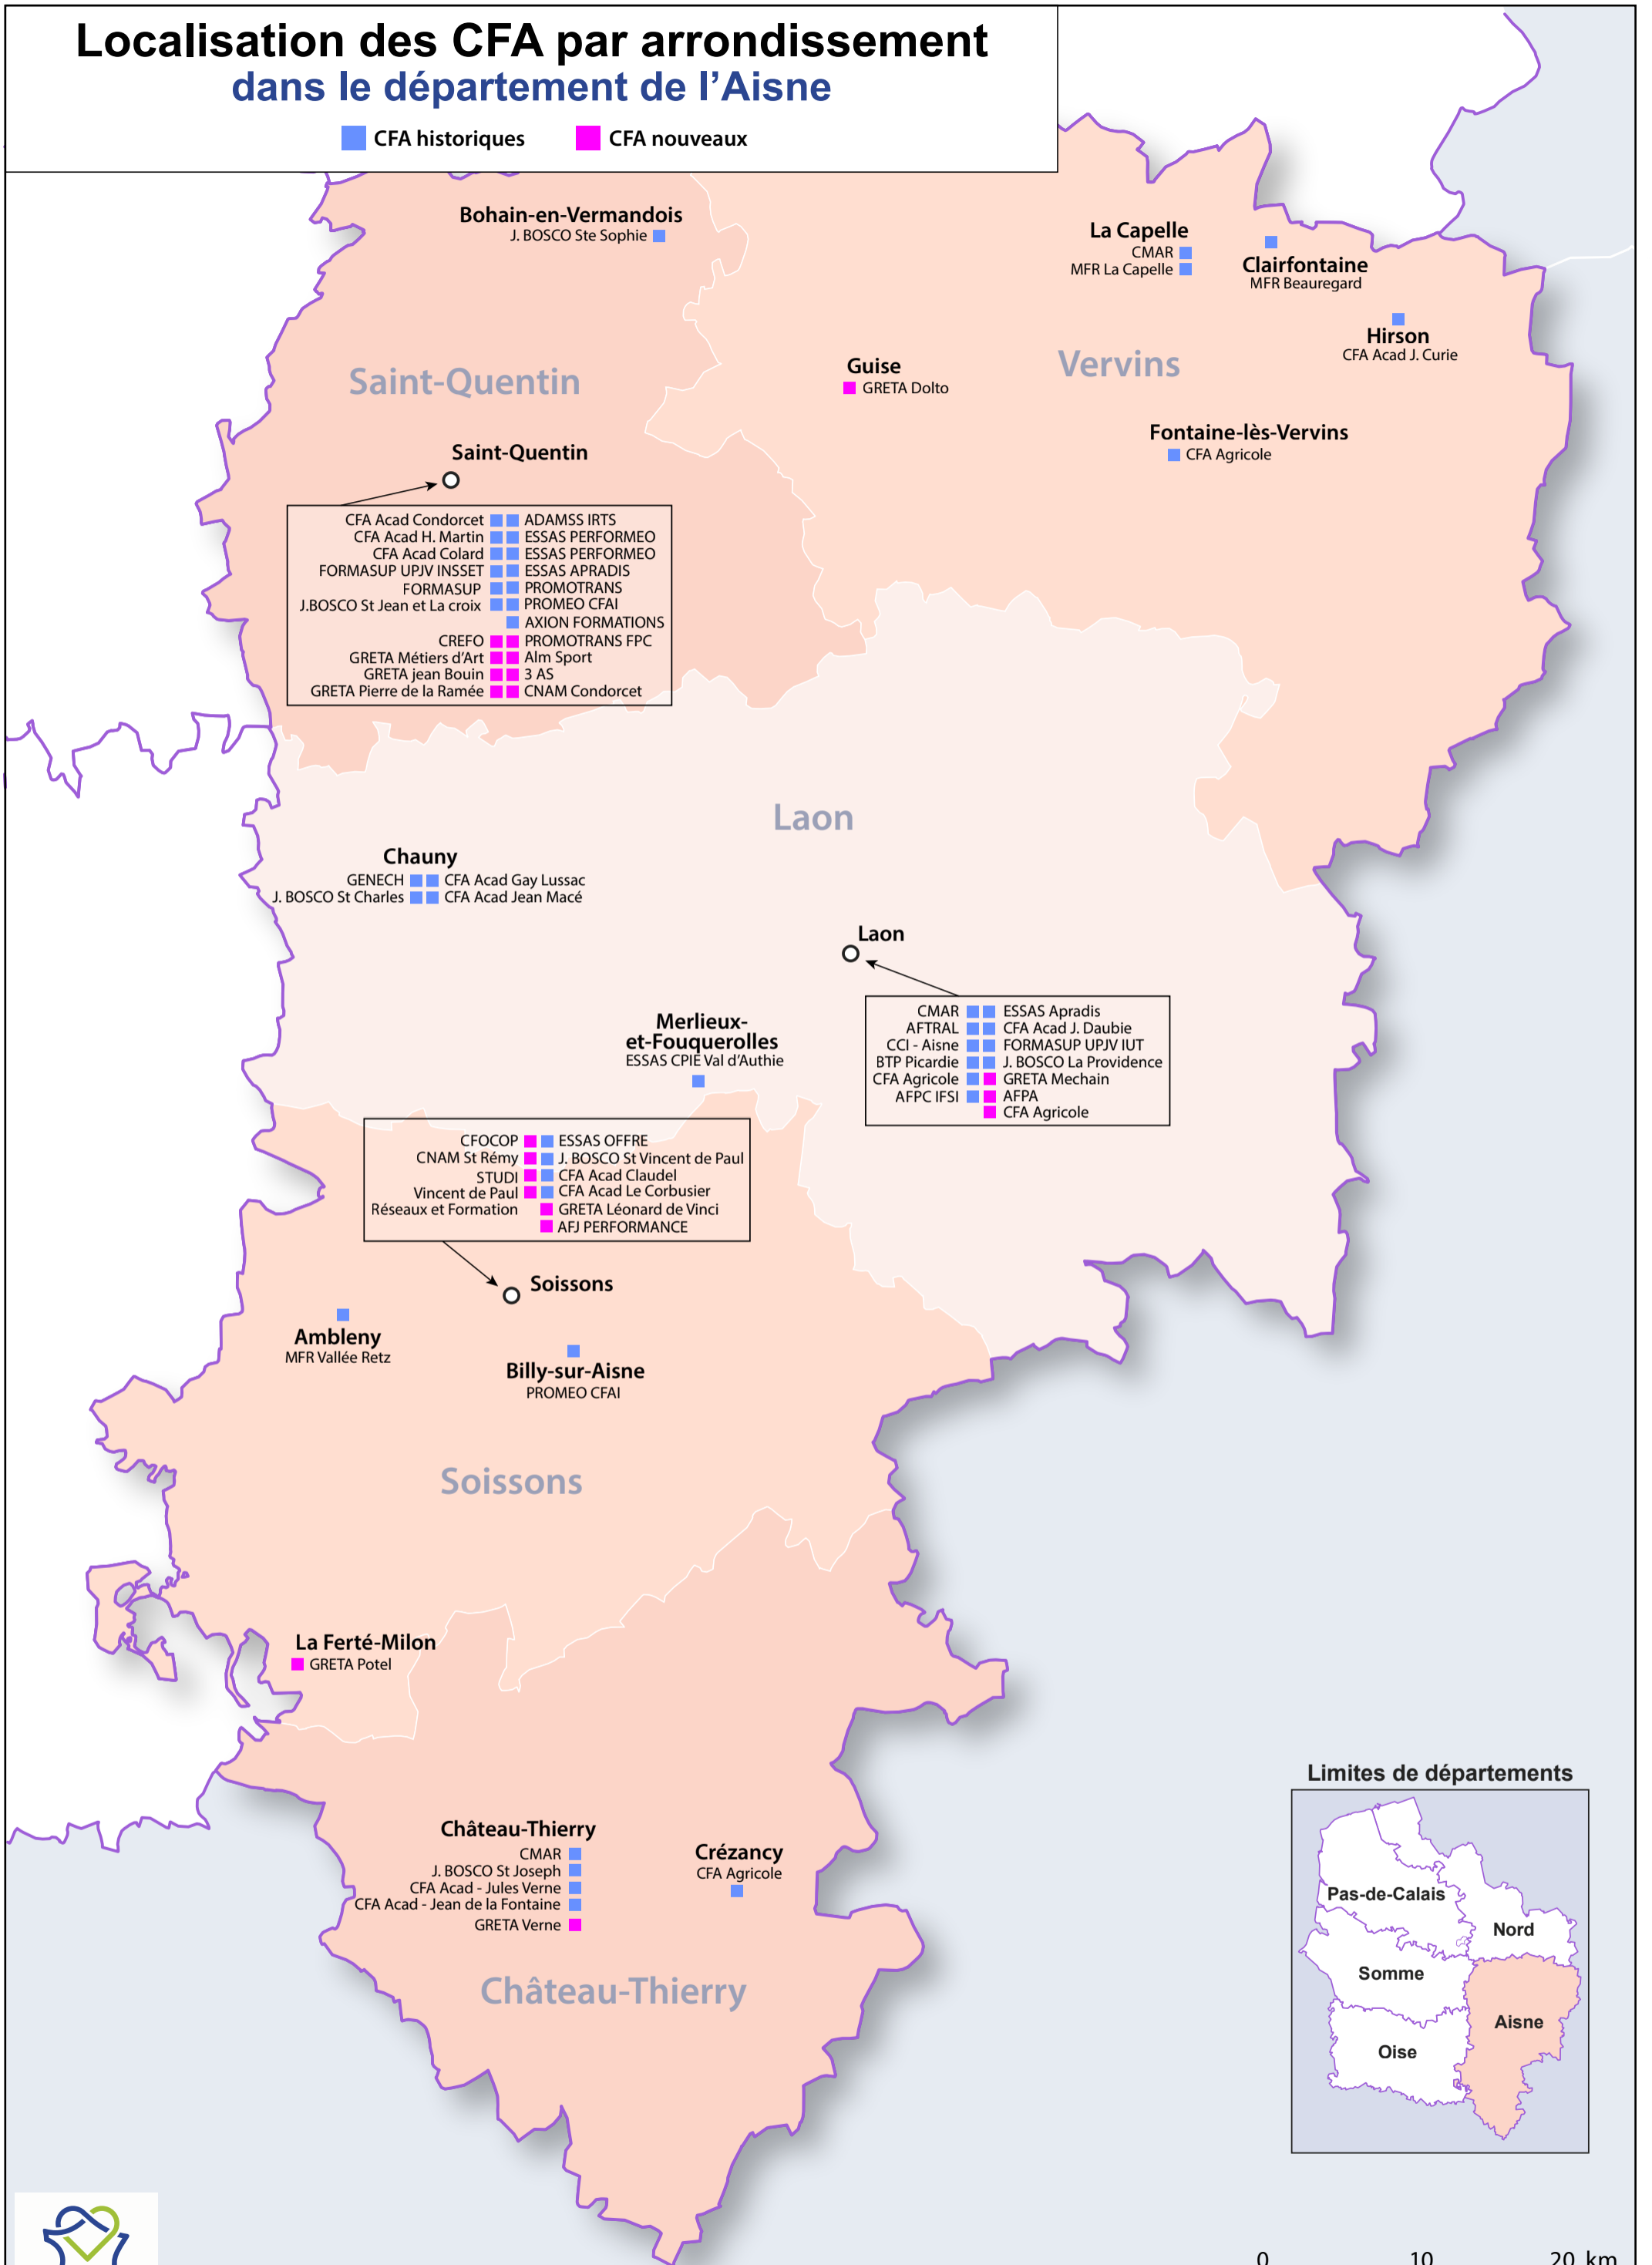

# Localisation des CFA par arrondissement dans le département de l'Aisne

■ CFA historiques ■ CFA nouveaux

- Saint-Quentin**
- CFA Acad Condorcet ■ ADAMSS IRTS
  - CFA Acad H. Martin ■ ESSAS PERFORMEO
  - CFA Acad Colard ■ ESSAS PERFORMEO
  - FORMASUP UPJV INSSET ■ ESSAS APRADIS
  - FORMASUP ■ PROMOTRANS
  - J.BOSCO St Jean et La croix ■ PROMEO CFAI
  - AXION FORMATIONS
  - CREFO ■ PROMOTRANS FPC
  - GRETA Métiers d'Art ■ Alm Sport
  - GRETA Jean Bouin ■ 3 AS
  - GRETA Pierre de la Ramée ■ CNAM Condorcet

## Limites de départements

0 10 20 km