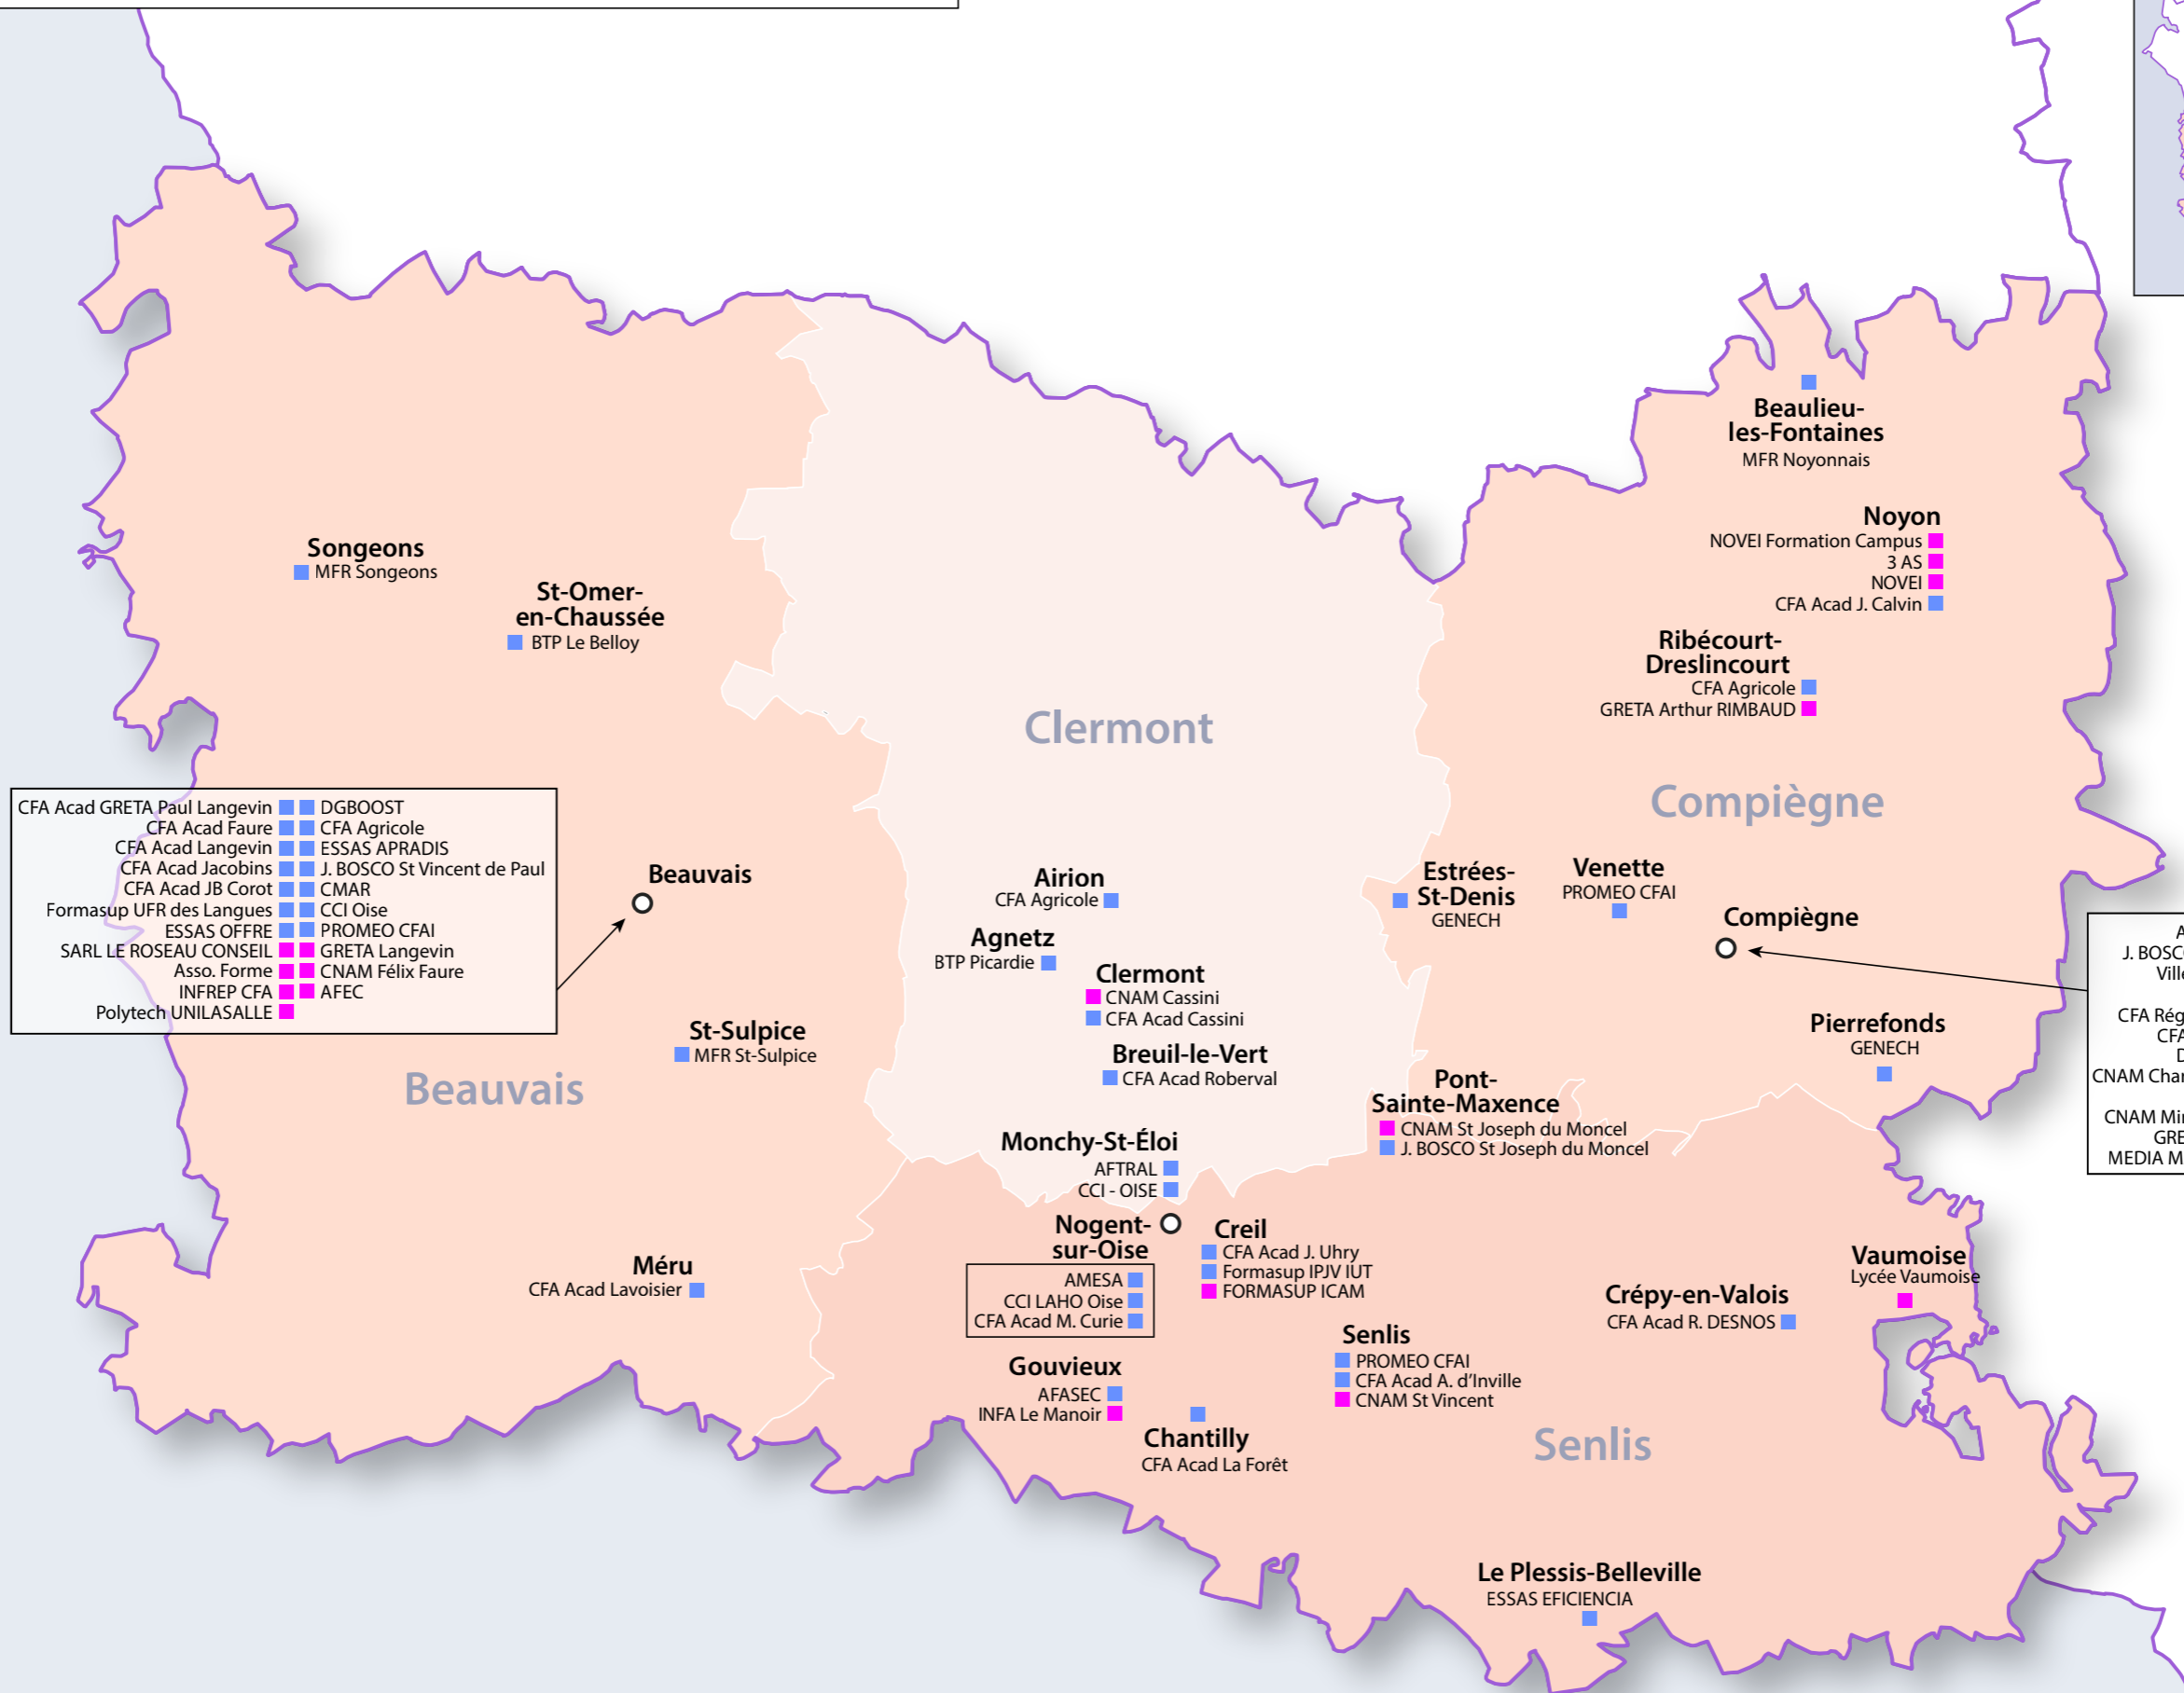

# Localisation des CFA par arrondissement dans le département de l'Oise

■ CFA historiques ■ CFA nouveaux

- CFA Acad GRETA Paul Langevin ■ DGBBOOST
- CFA Acad Faure ■ CFA Agricole
- CFA Acad Langevin ■ ESSAS APRADIS
- CFA Acad Jacobins ■ J. BOSCO St Vincent de Paul
- CFA Acad JB Corot ■ CMAR
- Formasup UFR des Langues ■ CCI Oise
- ESSAS OFFRE ■ PROMEO CFAI
- SARL LE ROSEAU CONSEIL ■ GRETA Langevin
- Asso. Forme ■ CNAM Félix Faure
- INFREP CFA ■ AFEC
- Polytech UNILASALLE ■