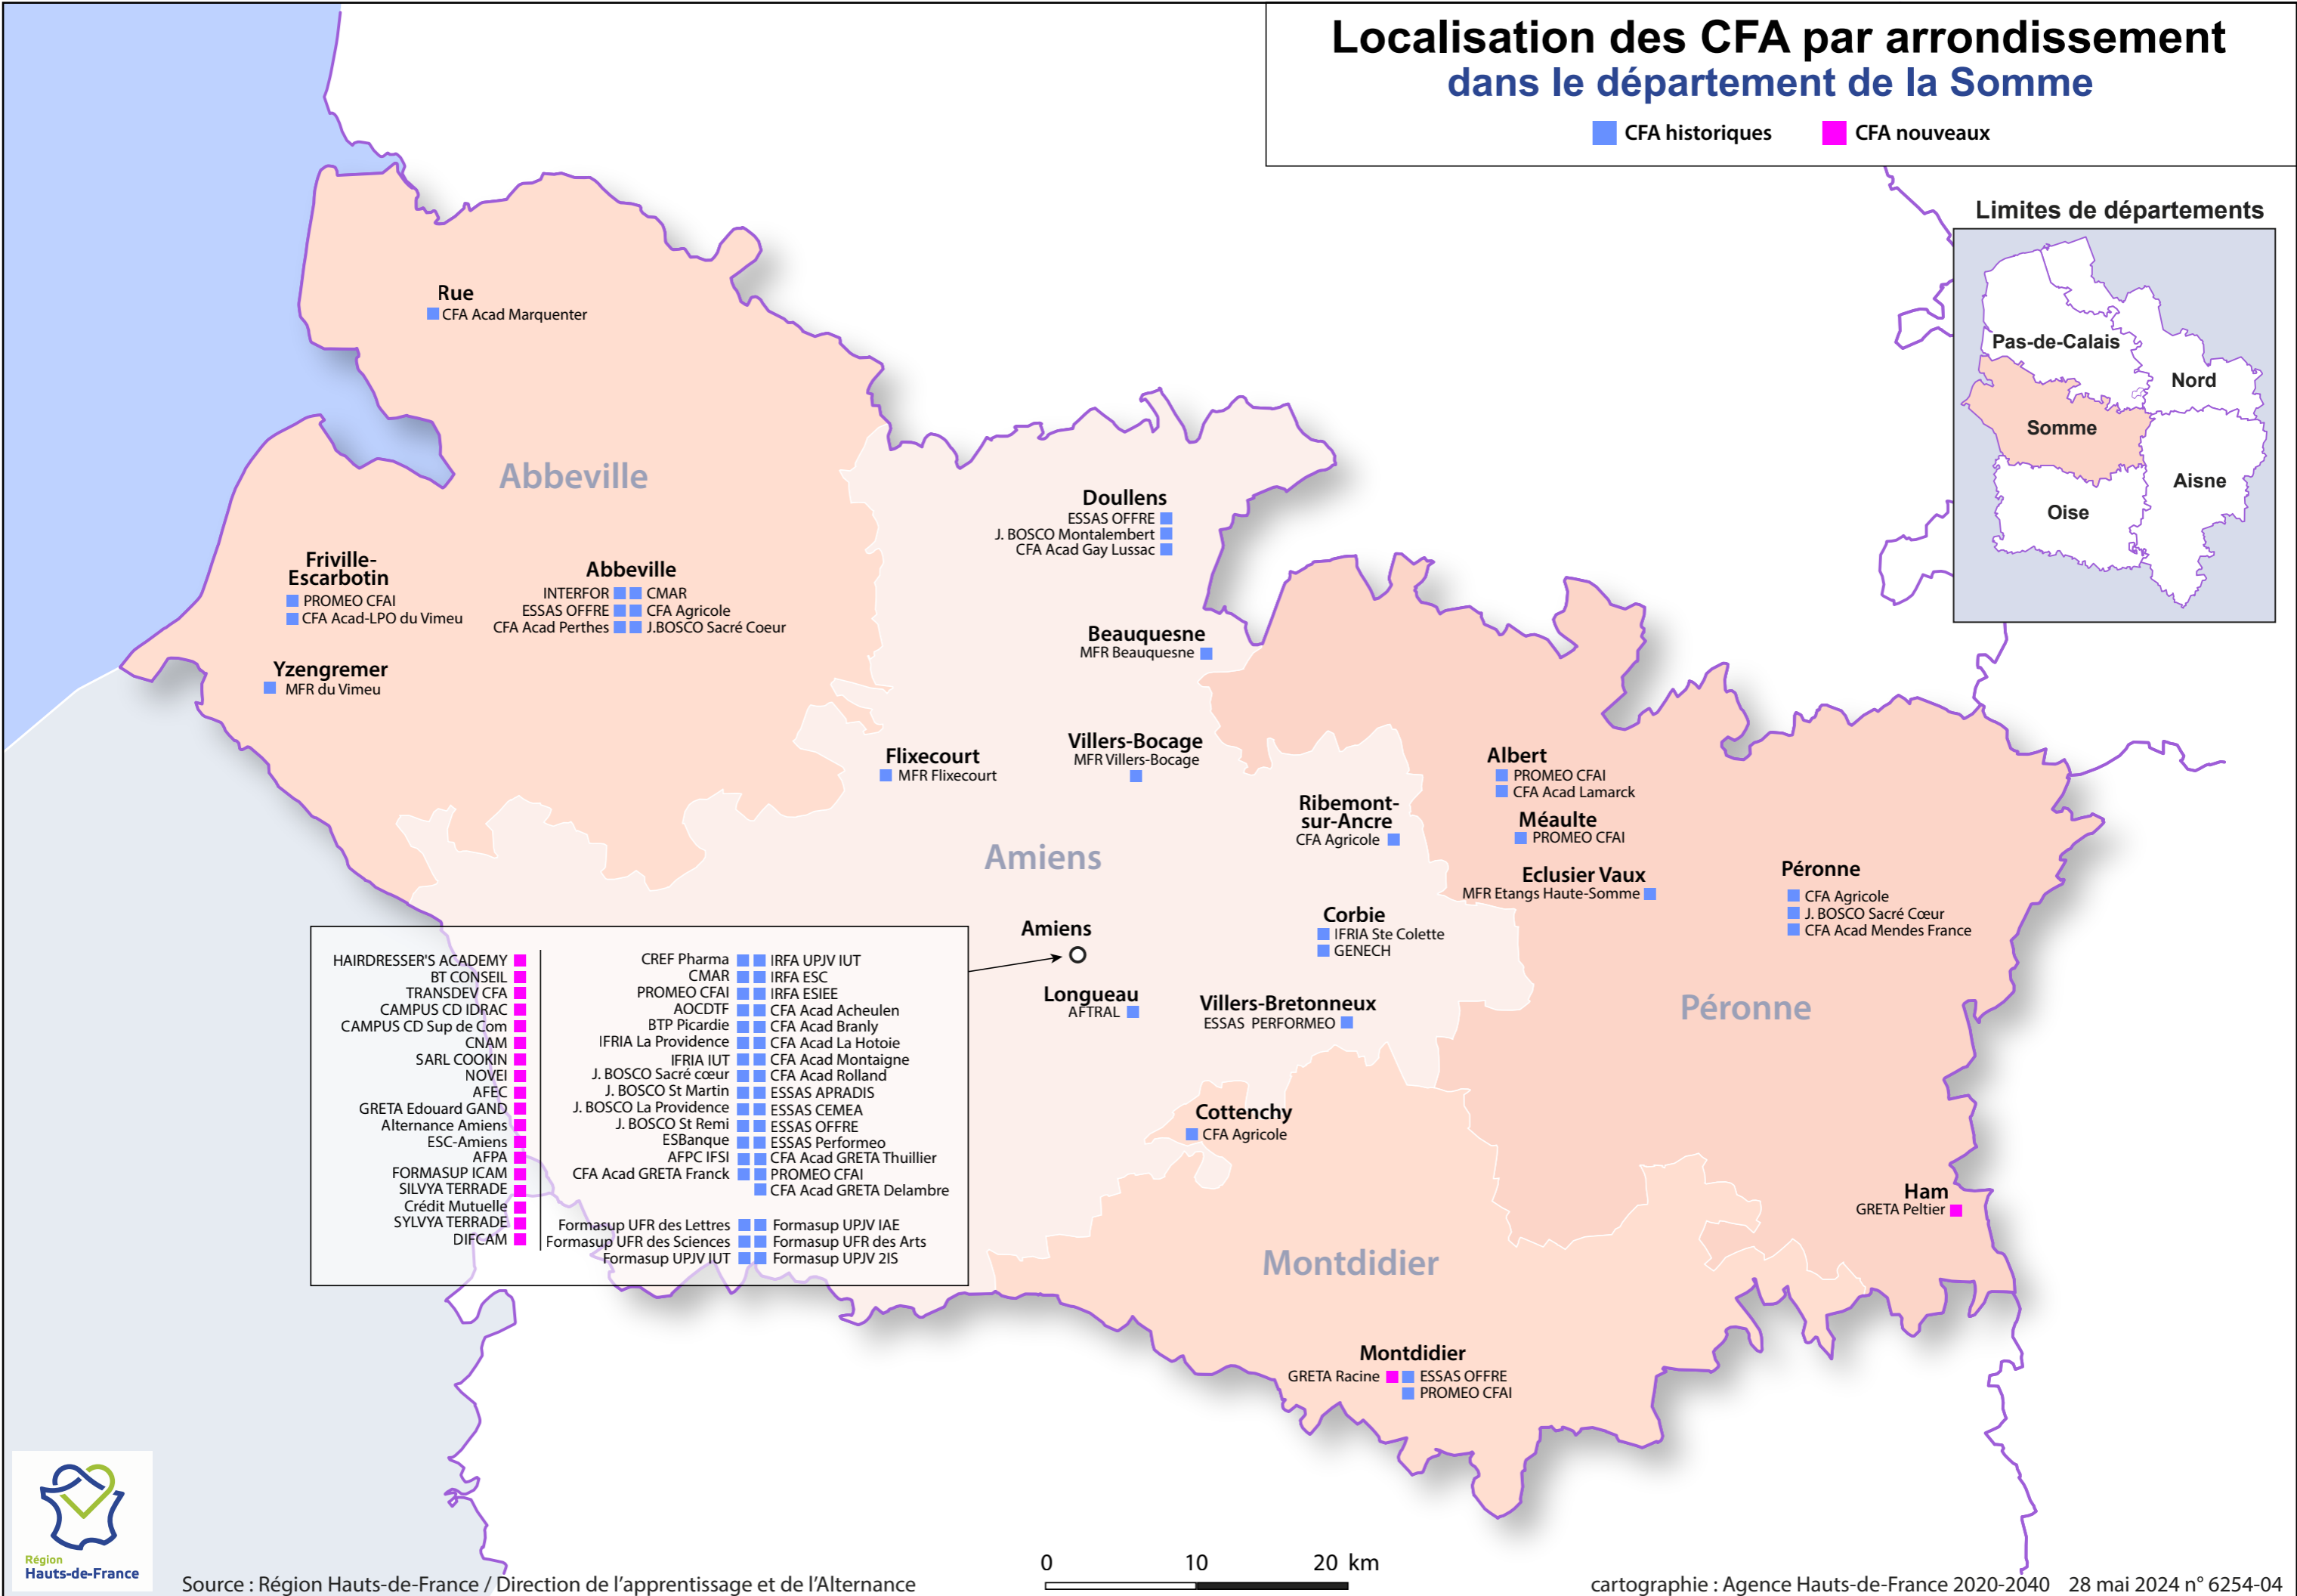

Localisation des CFA par arrondissement dans le département de la Somme

■ CFA historiques ■ CFA nouveaux

Limites de départements

HAIRDRESSER'S ACADEMY ■	CREFA Pharma ■	IRFA UPJV IUT ■
BT CONSEIL ■	CMAR ■	IRFA ESC ■
TRANSDEV CFA ■	PROMEO CFAI ■	IRFA ESIEE ■
CAMPUS CD IDRAC ■	AOCDF ■	CFA Acad Acheulen ■
CAMPUS CD Sup de Com ■	BTP Picardie ■	CFA Acad Branly ■
CNAM ■	IFRIA La Providence ■	CFA Acad La Hotoie ■
SARL COOKIN ■	IFRIA IUT ■	CFA Acad Montaigne ■
NOVEI ■	J. BOSCO Sacré cœur ■	CFA Acad Rolland ■
AFEC ■	J. BOSCO St Martin ■	ESSAS APRADIS ■
GRETA Edouard GAND ■	J. BOSCO La Providence ■	ESSAS CEMEA ■
Alternance Amiens ■	J. BOSCO St Remi ■	ESSAS OFFRE ■
ESC-Amiens ■	ESBanque ■	ESSAS Performeo ■
AFPA ■	AFPC IFSI ■	CFA Acad GRETA Thuillier ■
FORMASUP ICAM ■	CFA Acad GRETA Franck ■	PROMEO CFAI ■
SILVYA TERRADE ■		CFA Acad GRETA Delambre ■
Crédit Mutuelle ■	Formasup UFR des Lettres ■	Formasup UPJV IAE ■
SYLVYA TERRADE ■	Formasup UFR des Sciences ■	Formasup UFR des Arts ■
DIFCAM ■	Formasup UPJV IUT ■	Formasup UPJV 2IS ■