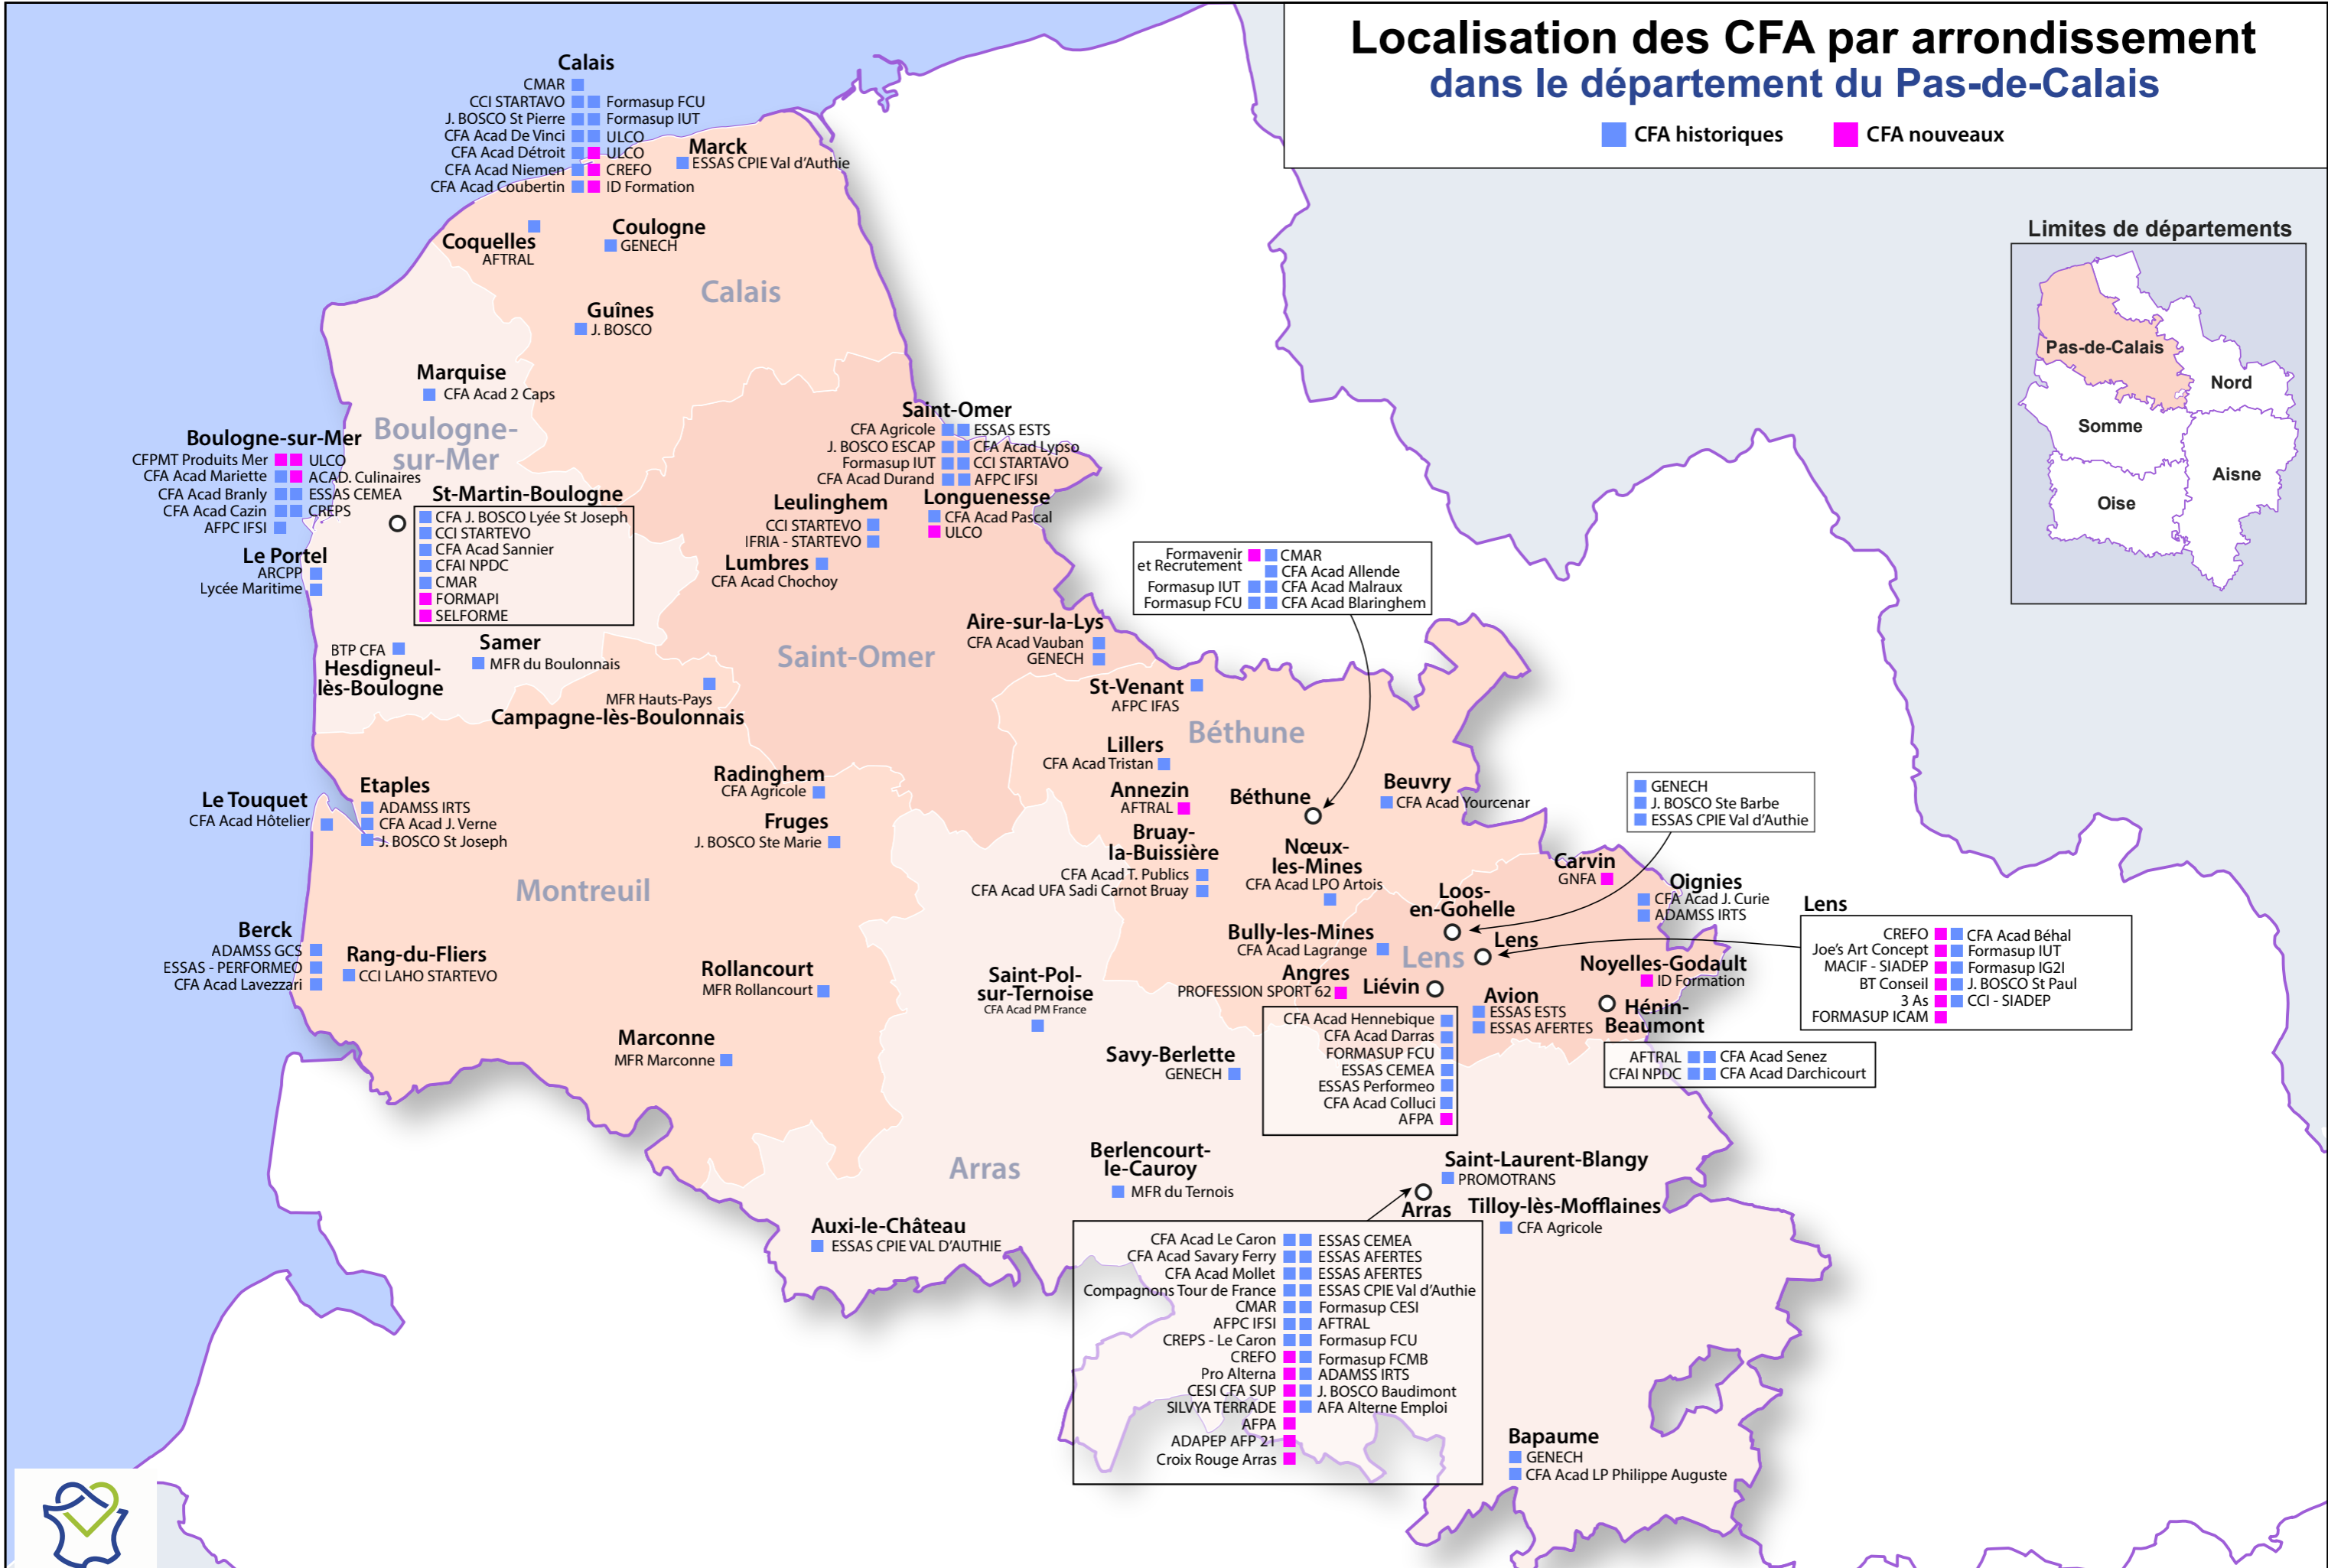

Localisation des CFA par arrondissement dans le département du Pas-de-Calais

■ CFA historiques ■ CFA nouveaux

Limites de départements

1. **Calais**
2. CMAR
   - CCI STARTAVO
   - J. BOSCO St Pierre
   - CFA Acad De Vinci
   - CFA Acad Détroit
   - CFA Acad Niemen
   - CFA Acad Coubertin
   - Formasup FCU
   - Formasup IUT
   - ULCO
   - ULCO
   - CREFO
   - ID Formation
3. **Marck**
4. ESSAS CPIE Val d'Authie

1. **Coquelles**
2. AFTRAL
3. **Coulogne**
4. GENECH
5. **Guines**
- J. BOSCO

1. **Marquise**
2. CFA Acad 2 Caps

1. **Boulogne-sur-Mer**
2. CFPMT Produits Mer
   - CFA Acad Mariette
   - CFA Acad Branly
   - CFA Acad Cazin
   - AFPC IFSI
   - ULCO
   - ACAD. Culinaires
   - ESSAS CEMEA
   - CREPS
   - AFPC IFSI

1. **St-Martin-Boulogne**
2. CFA J. BOSCO Lyée St Joseph
   - CCI STARTEVO
   - CFA Acad Sannier
   - CFAI NPDC
   - CMAR
   - FORMAPI
   - SELFORME

1. **Le Portel**
2. ARCPP
   - Lycée Maritime

1. **Hesdigneul-lès-Boulogne**
2. BTP CFA

1. **Samer**
2. MFR du Boulonnais

1. **Leulinghem**
2. CCI STARTEVO
   - IFRIA - STARTEVO

1. **Lumbres**
2. CFA Acad Chochoy

1. **Saint-Omer**
2. CFA Agricole
   - J. BOSCO ESCAP
   - Formasup IUT
   - CFA Acad Durand
   - ESSAS ESTS
   - CFA Acad Lypso
   - CCI STARTAVO
   - AFPC IFSI

1. **Longuenesse**
2. CFA Acad Pascal
   - ULCO

1. **Aire-sur-la-Lys**
2. CFA Acad Vauban
   - GENECH

1. Formavenir et Recrutement
2. CMAR
   - CFA Acad Allende
   - Formasup IUT
   - Formasup FCU
   - CFA Acad Malraux
   - CFA Acad Blaringhem

1. **St-Venant**
2. AFPC IFAS

1. **Lillers**
2. CFA Acad Tristan

1. **Annezin**
2. AFTRAL

1. **Bruay-la-Buissière**
2. CFA Acad T. Publics
   - CFA Acad UFA Sadi Carnot Bruay

1. **Béthune**
2. CFA Acad Yourcenar

1. **Nœux-les-Mines**
2. CFA Acad LPO Artois

1. **Bully-les-Mines**
2. CFA Acad Lagrange

1. **Angres**
2. PROFESSION SPORT 62

1. **Avion**
2. ESSAS ESTS
   - ESSAS AFERTES

1. **Savy-Berlette**
2. GENECH

1. **Berlencourt-le-Cauroy**
2. MFR du Ternois

1. **Auxi-le-Château**
2. ESSAS CPIE VAL D'AUTHIE

- CFA Acad Le Caron
- CFA Acad Savary Ferry
- CFA Acad Mollet
- Compagnons Tour de France
- CMAR
- AFPC IFSI
- CREPS - Le Caron
- Pro Alterna
- CESI CFA SUP
- SILVYA TERRADE
- AFPA
- ADAPEP AFP 21
- Croix Rouge Arras
- ESSAS CEMEA
- ESSAS AFERTES
- ESSAS AFERTES
- ESSAS CPIE Val d'Authie
- Formasup CESI
- AFTRAL
- Formasup FCU
- Formasup FCMB
- ADAMSS IRTS
- J. BOSCO Baudimont
- AFA Alterne Emploi

1. **Beuvry**
2. CFA Acad Yourcenar

1. **Noyelles-Godault**
2. ID Formation

1. **Loos-en-Gohelle**
2. GENECH
   - J. BOSCO Ste Barbe
   - ESSAS CPIE Val d'Authie

1. **Lens**
2. CFA Acad J. Curie
   - ADAMSS IRTS

1. **Carvin**
2. GNFA

1. **Oignies**
2. CFA Acad Béhal
   - Formasup IUT
   - Formasup IG2I
   - J. BOSCO St Paul
   - CCI - SIADEP

1. **Hénin-Beaumont**
2. AFTRAL
   - CFA Acad Senez
   - CFAI NPDC
   - CFA Acad Darchicourt

1. **Saint-Laurent-Blangy**
2. PROMOTRANS

1. **Tilloy-lès-Mofflaines**
2. CFA Agricole

1. **Bapaume**
2. GENECH
   - CFA Acad LP Philippe Auguste