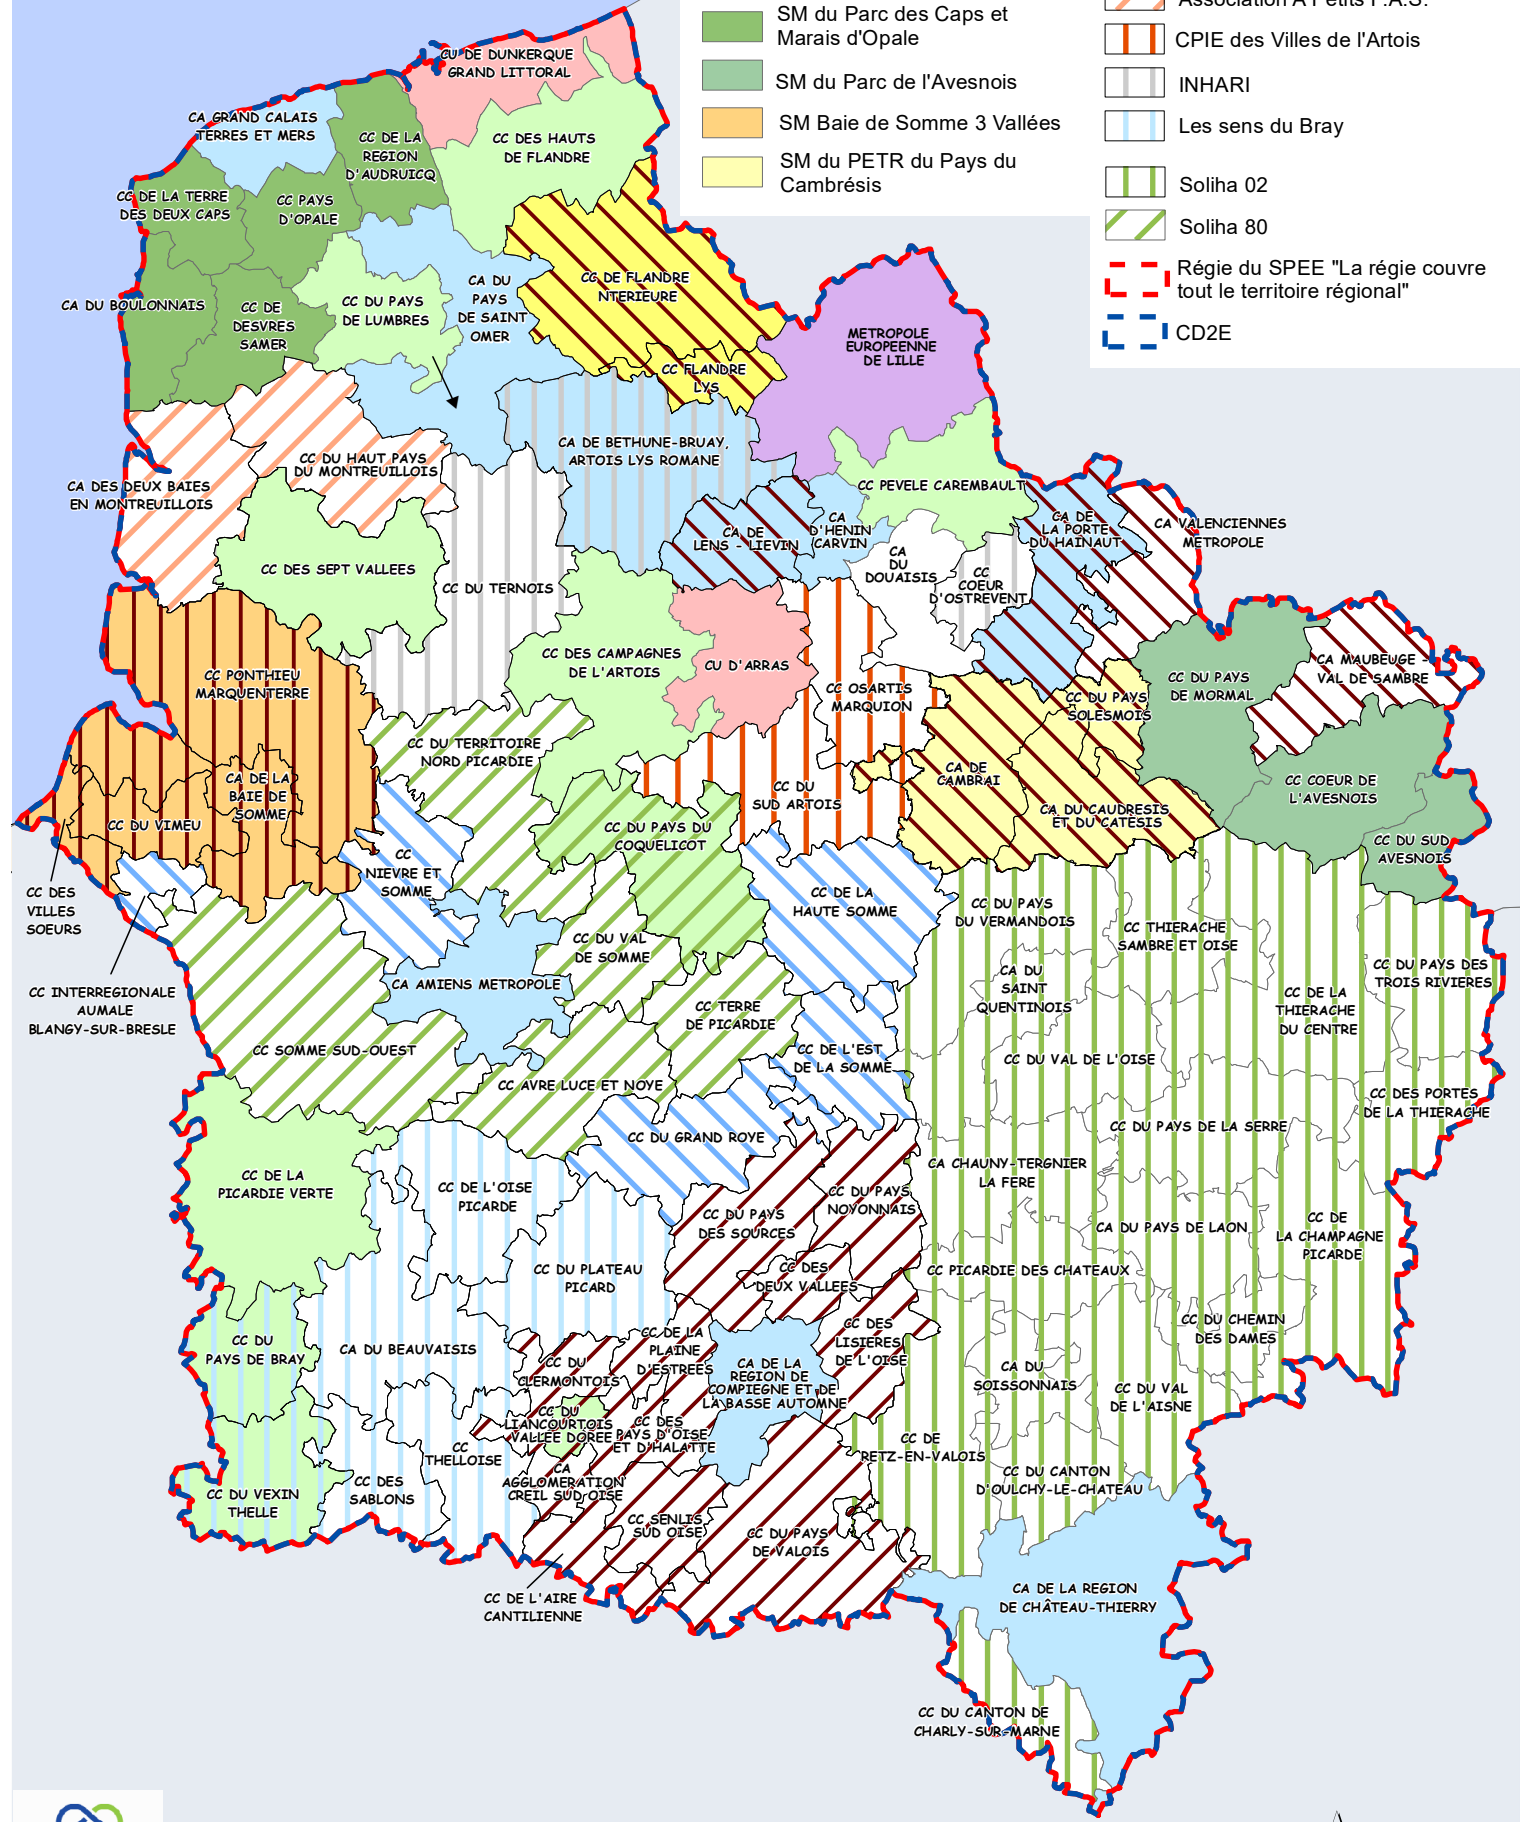

Etat de la contractualisation sur le programme SARE à Avril 2024

Les Collectivités

-  Métropole Européenne
-  Communauté Urbaine
-  Communauté d'Agglomération
-  Communauté de Communes
-  SM Flandre et Lys
-  SM du Parc des Caps et Marais d'Opale
-  SM du Parc de l'Avesnois
-  SM Baie de Somme 3 Vallées
-  SM du PETR du Pays du Cambrésis

Les associations

-  ADIL du Nord et du Pas de Calais
-  ADIL de l'Oise
-  ADIL de la Somme
-  APREMIS
-  Association A Petits P.A.S.
-  CPIE des Villes de l'Artois
-  INHARI
-  Les sens du Bray
-  Soliha 02
-  Soliha 80
-  Régie du SPEE "La régie couvre tout le territoire régional"
-  CD2E

Réalisation : Agence Hauts-de-France -2040
 Sources : IGN GeoFla, Région Hauts-de-France
 Carte 6084-1 le 09/04/2024