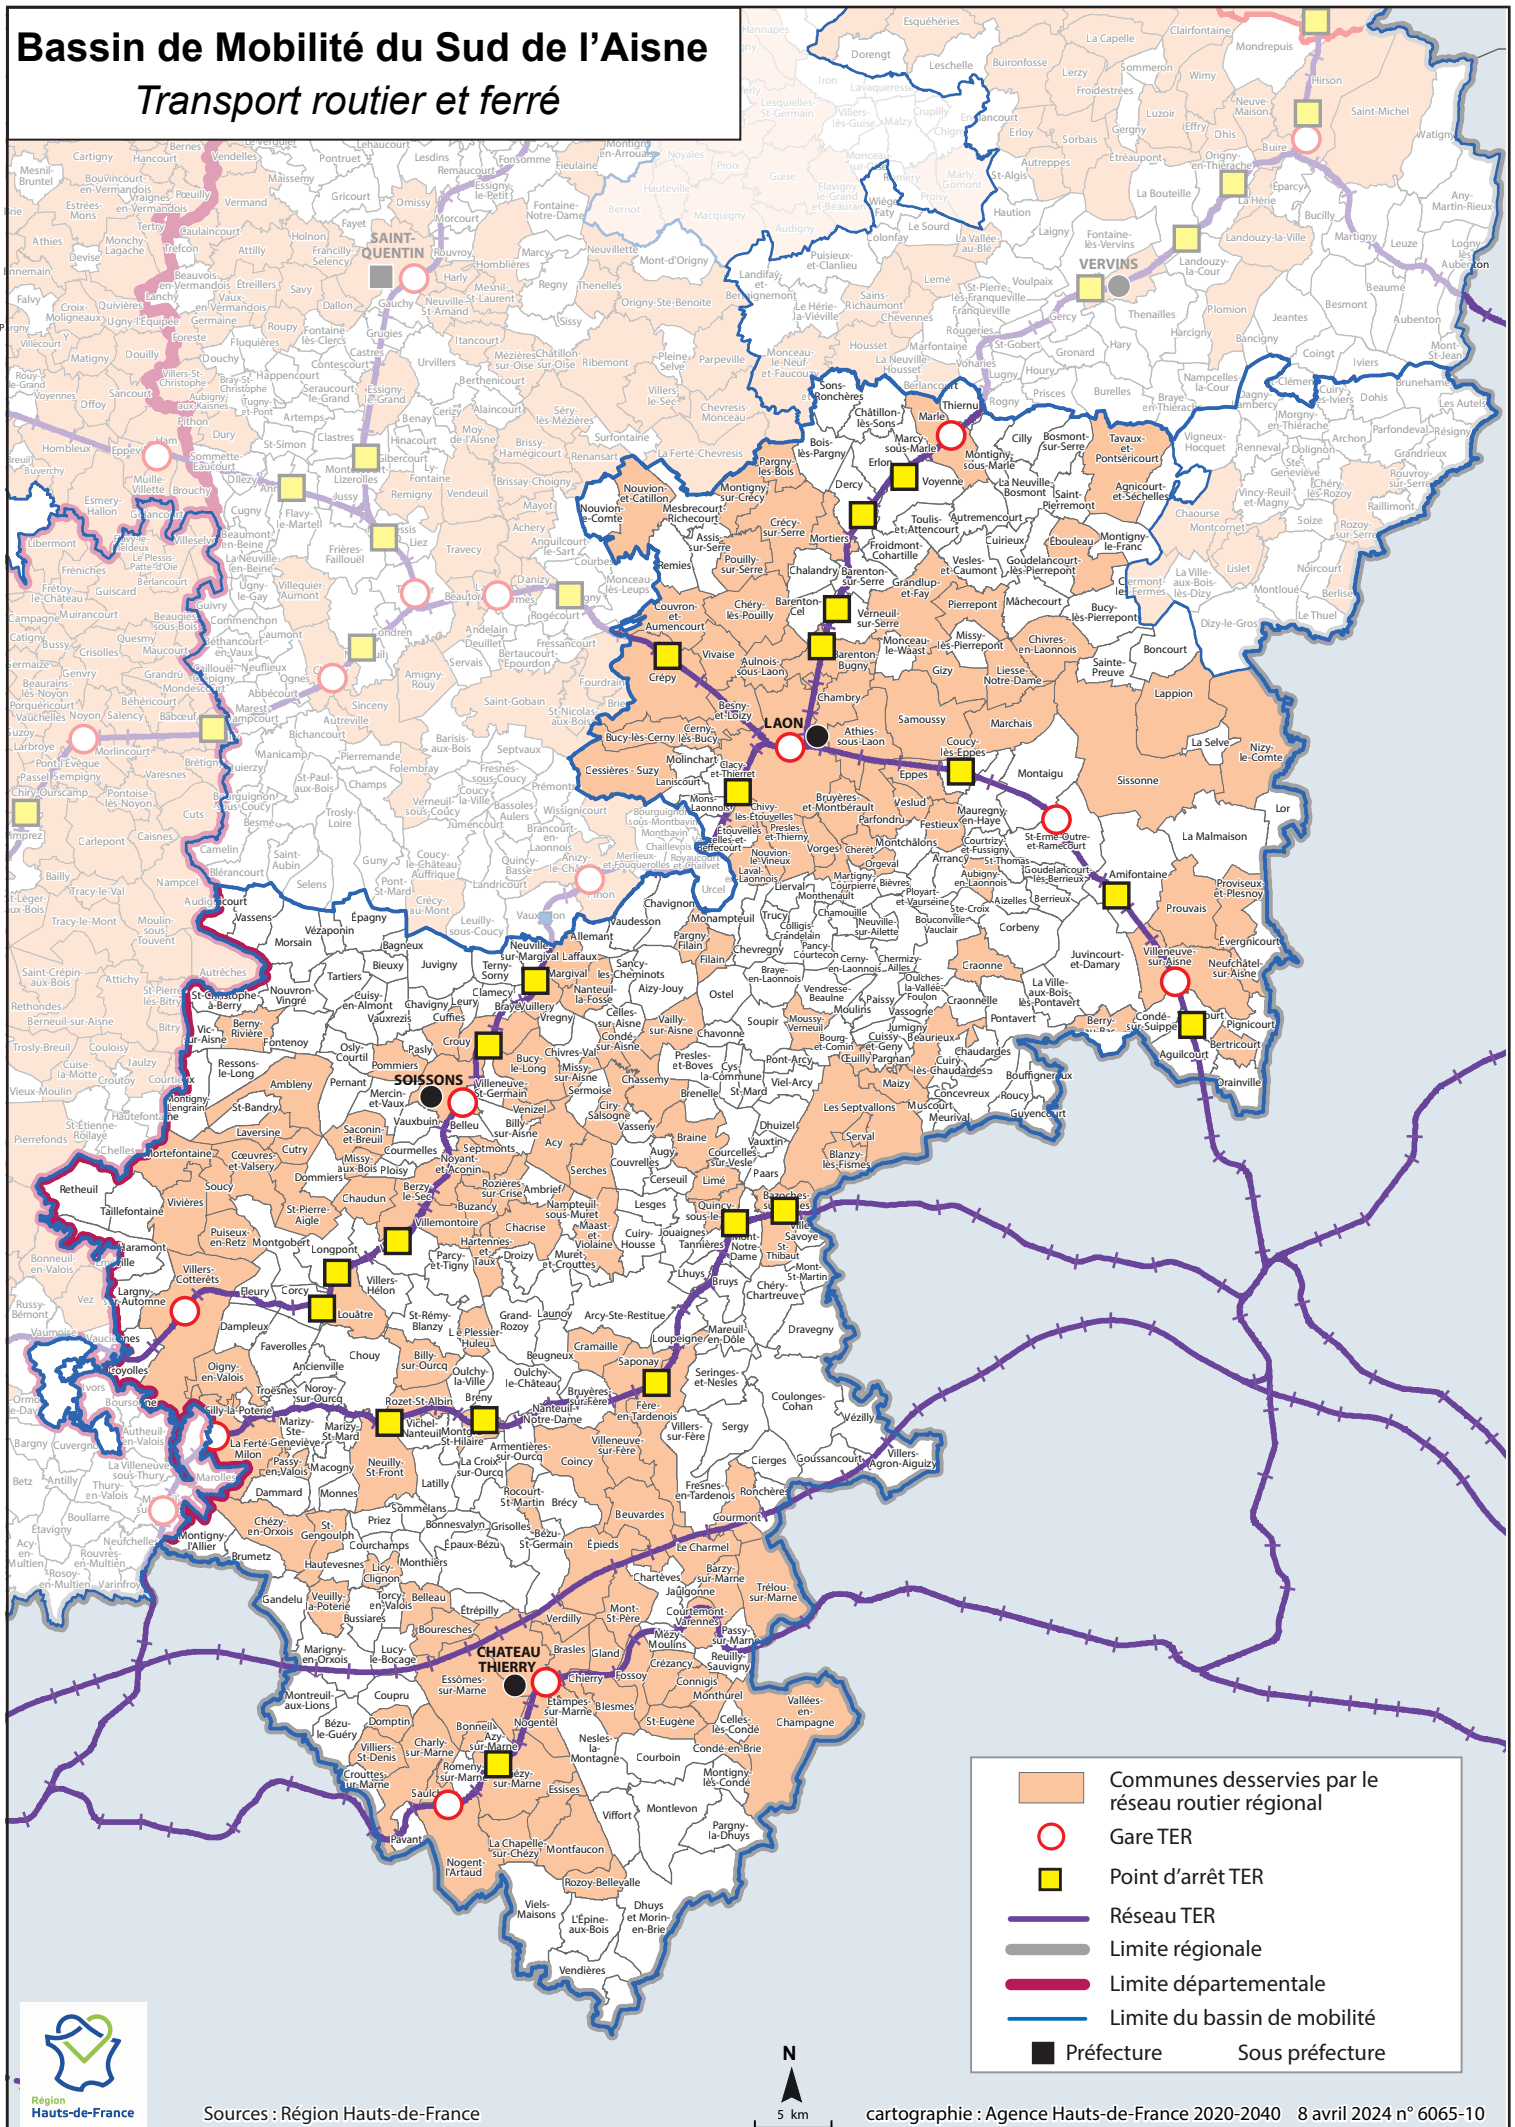

# Bassin de Mobilité du Sud de l'Aisne

## Transport routier et ferré

- Communes desservies par le réseau routier régional
- Gare TER
- Point d'arrêt TER
- Réseau TER
- Limite régionale
- Limite départementale
- Limite du bassin de mobilité
- Préfecture
- Sous préfecture

Sources : Région Hauts-de-France

cartographie : Agence Hauts-de-France 2020-2040 8 avril 2024 n° 6065-10