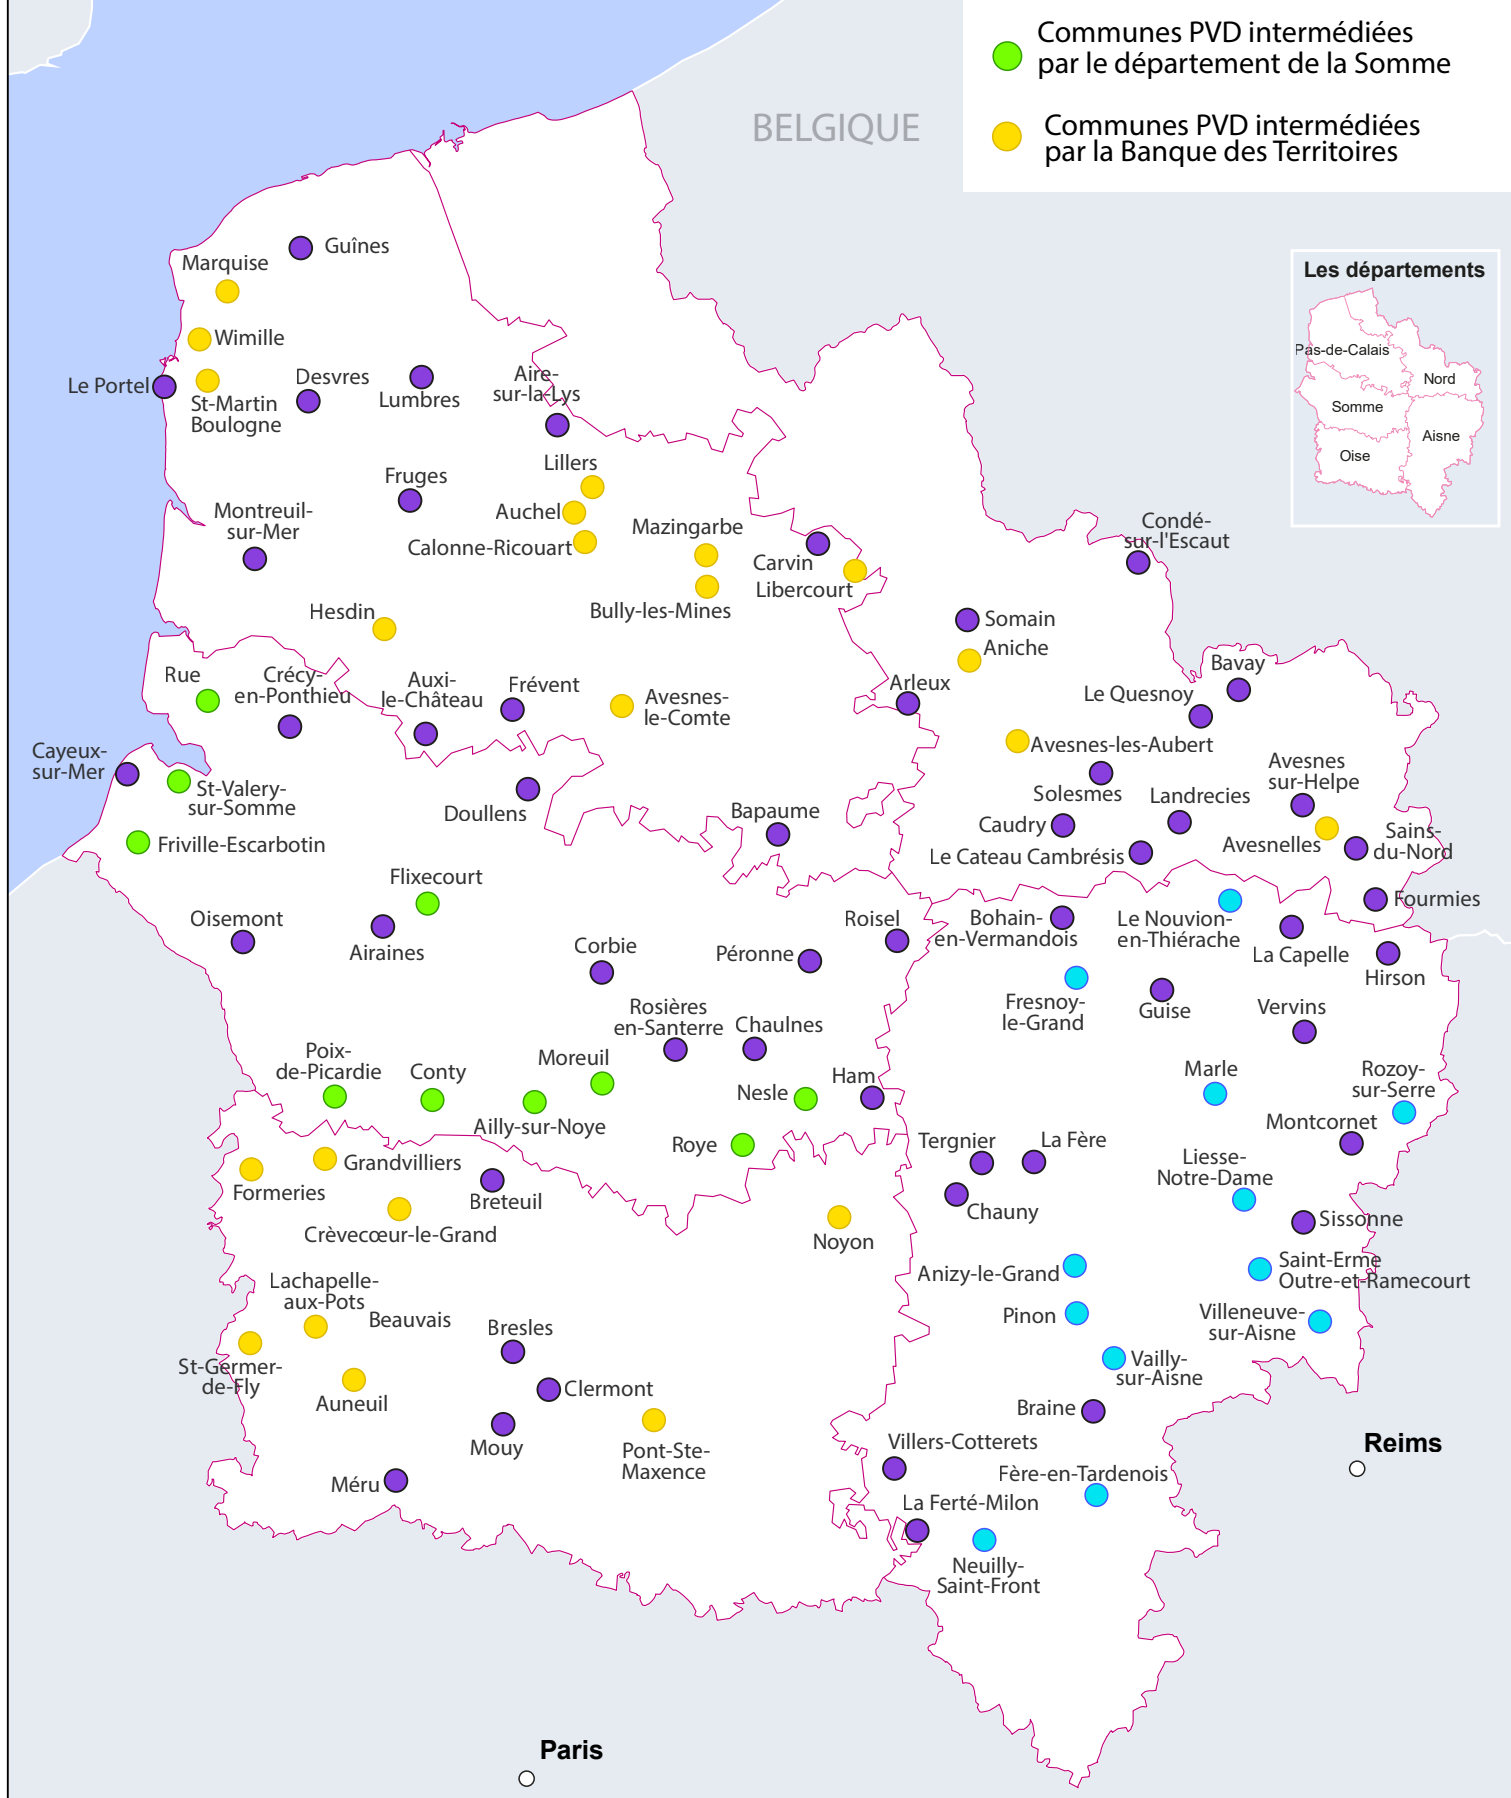

Les intermédiations des communes Petites Villes de Demain en région Hauts-de-France

- Communes PVD intermédiées par la Région Hauts-de-France
- Communes PVD intermédiées par le département de l'Aisne
- Communes PVD intermédiées par le département de la Somme
- Communes PVD intermédiées par la Banque des Territoires

Source :
Direction de l'aménagement du territoire et du logement

cartographie : Agence Hauts-de-France 2040 25 mars 2024 n° 5993-01