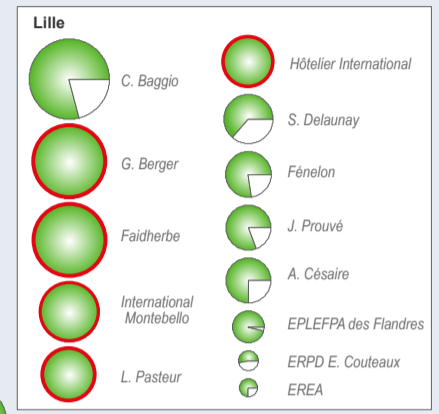

# Taux d'occupation des lycées à la rentrée 2023-2024 en région Hauts-de-France

Capacité théorique (lycées + apprentis)

Type d'établissement

dépassement de capacité

Sources : Région Hauts-de-France

cartographie : Agence Hauts-de-France 2040 14 Février 2024 n° 5783-01