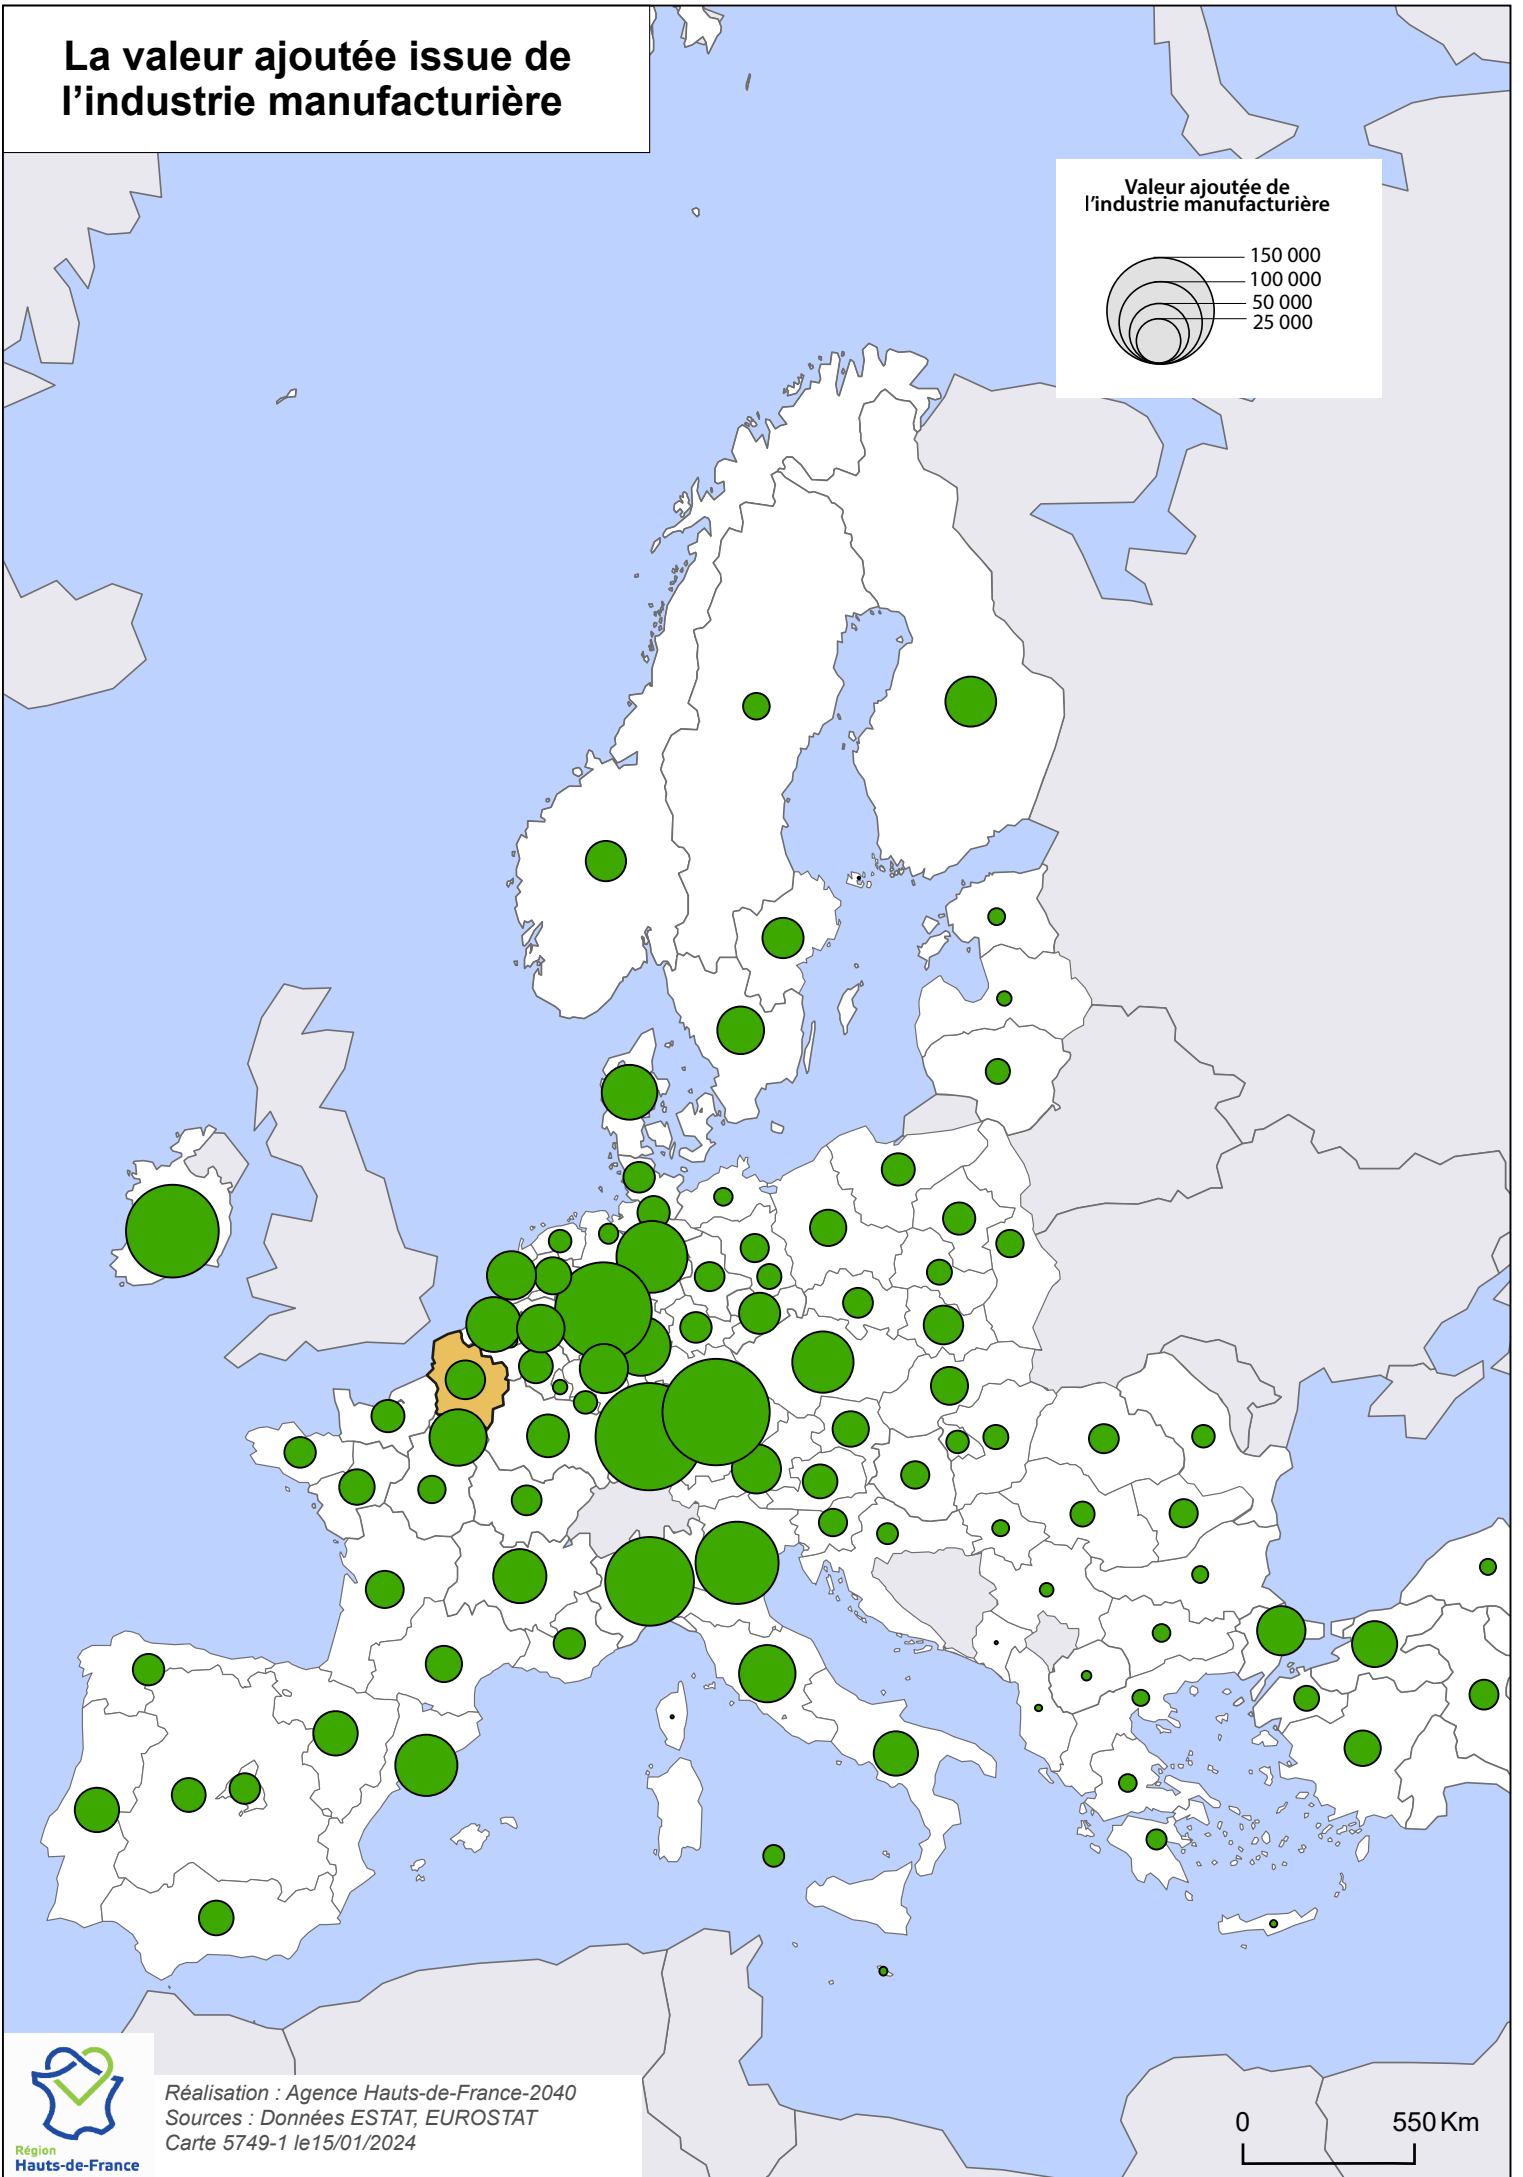

# La valeur ajoutée issue de l'industrie manufacturière

Valeur ajoutée de l'industrie manufacturière

Réalisation : Agence Hauts-de-France-2040  
Sources : Données ESTAT, EUROSTAT  
Carte 5749-1 le 15/01/2024

0 550 Km