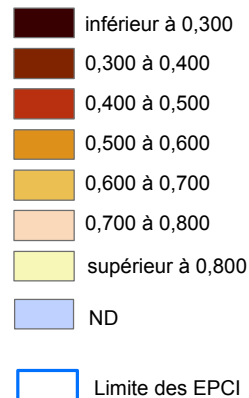

# Déclinaison communale de l'indice de Développement Humain en 2015

## Indice de développement Humain

Note de lecture :  
Plus l'IDH-4 se rapproche de 1, plus le niveau de développement humain au sein de la commune est élevé, comparé aux autres communes de la région.