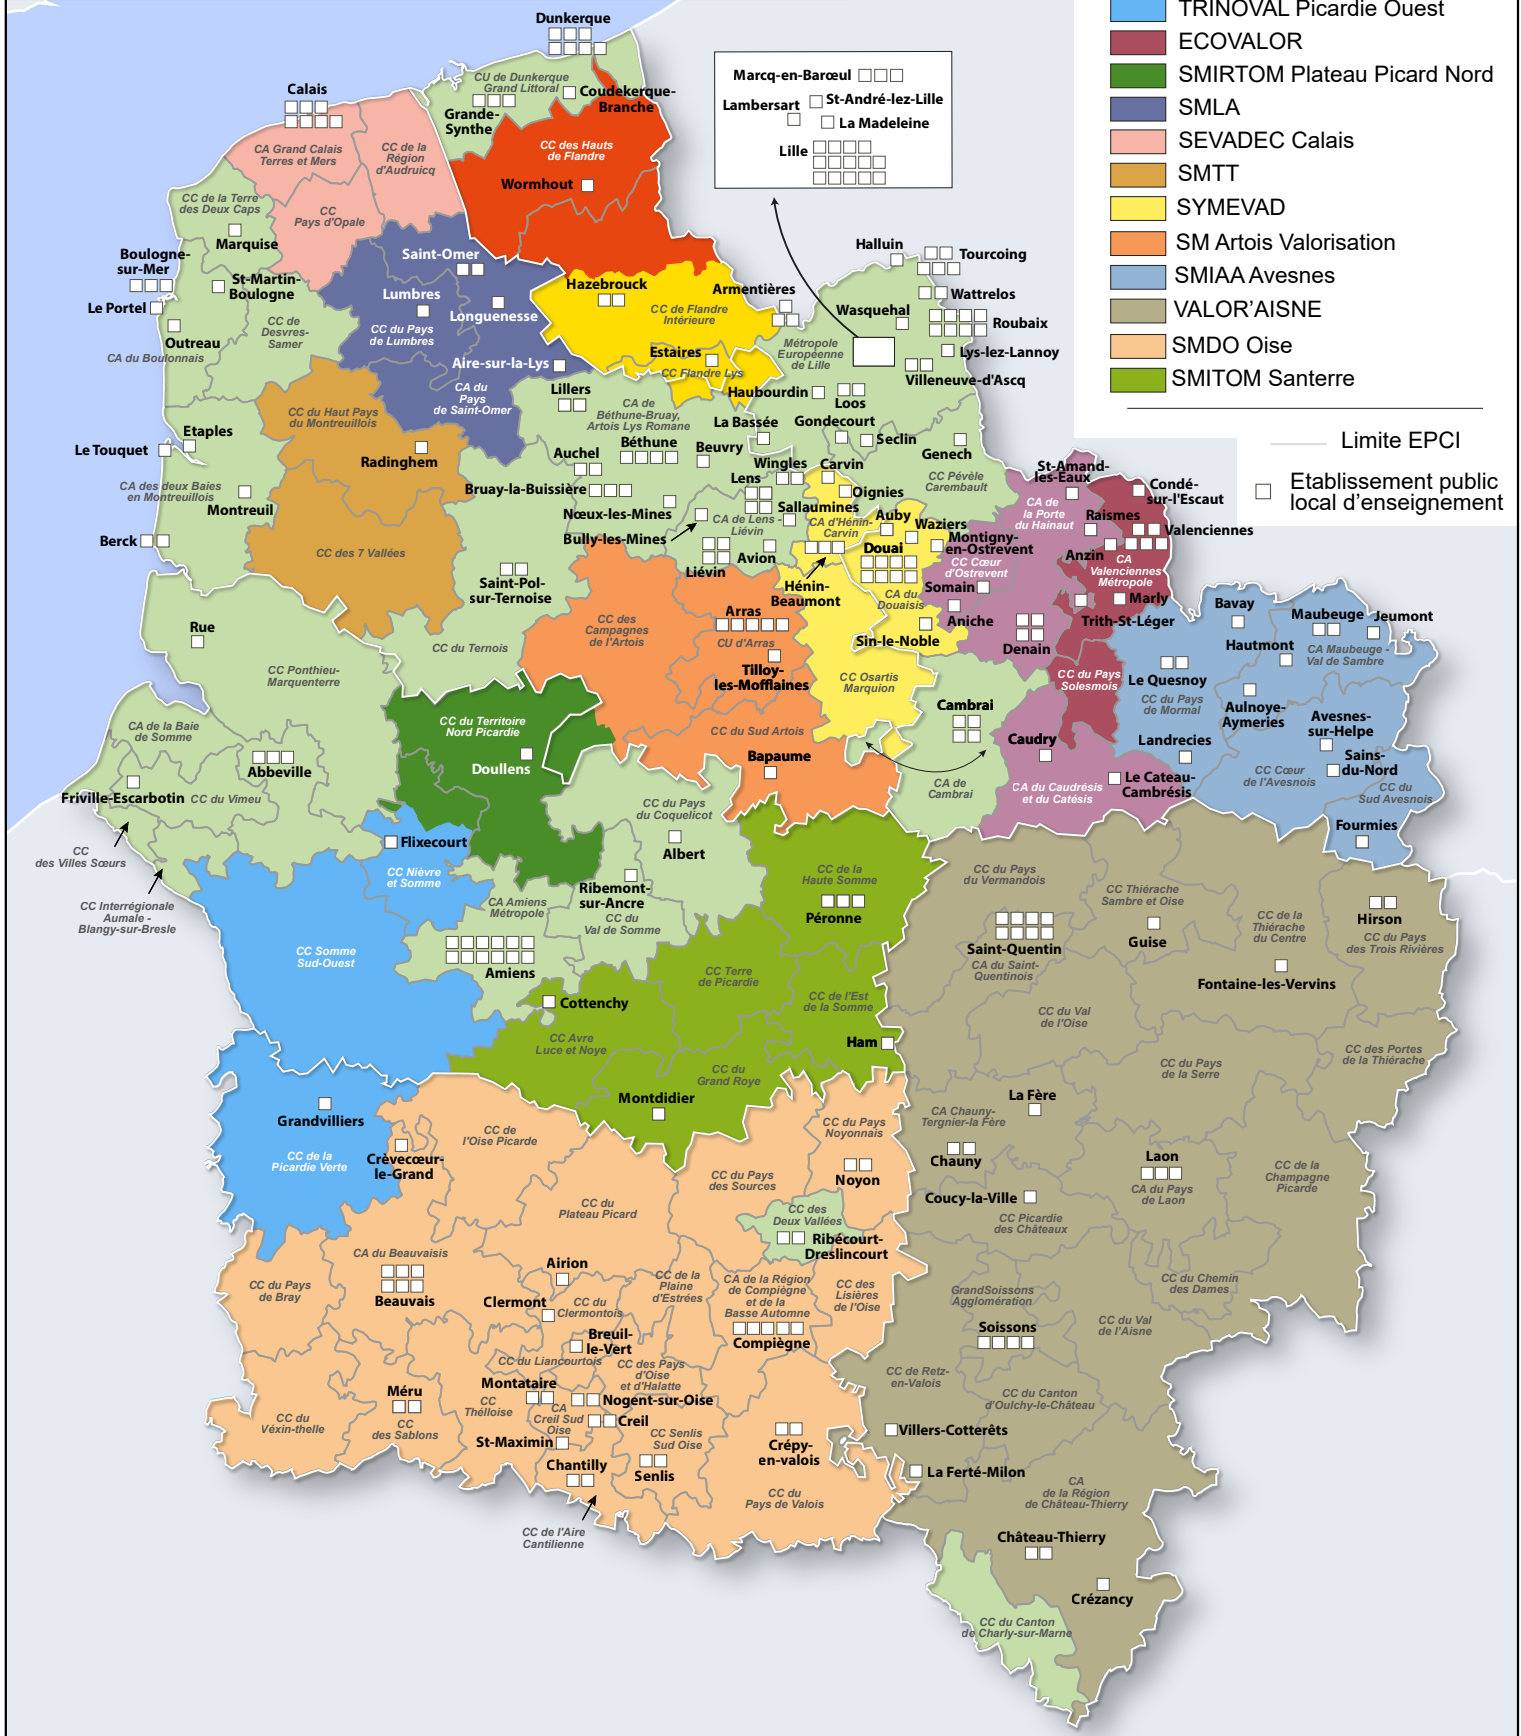

Implantation des EPLE dans les structures intercommunales exerçant la compétence traitement des déchets ménagers en 2023 en région Hauts-de-France

Les différentes structures intercommunales exerçant la compétence traitement

- EPCI
- SIROM Flandre Nord
- SMICTOM Région des Flandres
- SIAVED Nord
- TRINOVAL Picardie Ouest
- ECOVALOR
- SMIRTOM Plateau Picard Nord
- SMLA
- SEVADEC Calais
- SMTT
- SYMEVAD
- SM Artois Valorisation
- SMIAA Avesnes
- VALOR'AINSE
- SMDO Oise
- SMITOM Santerre