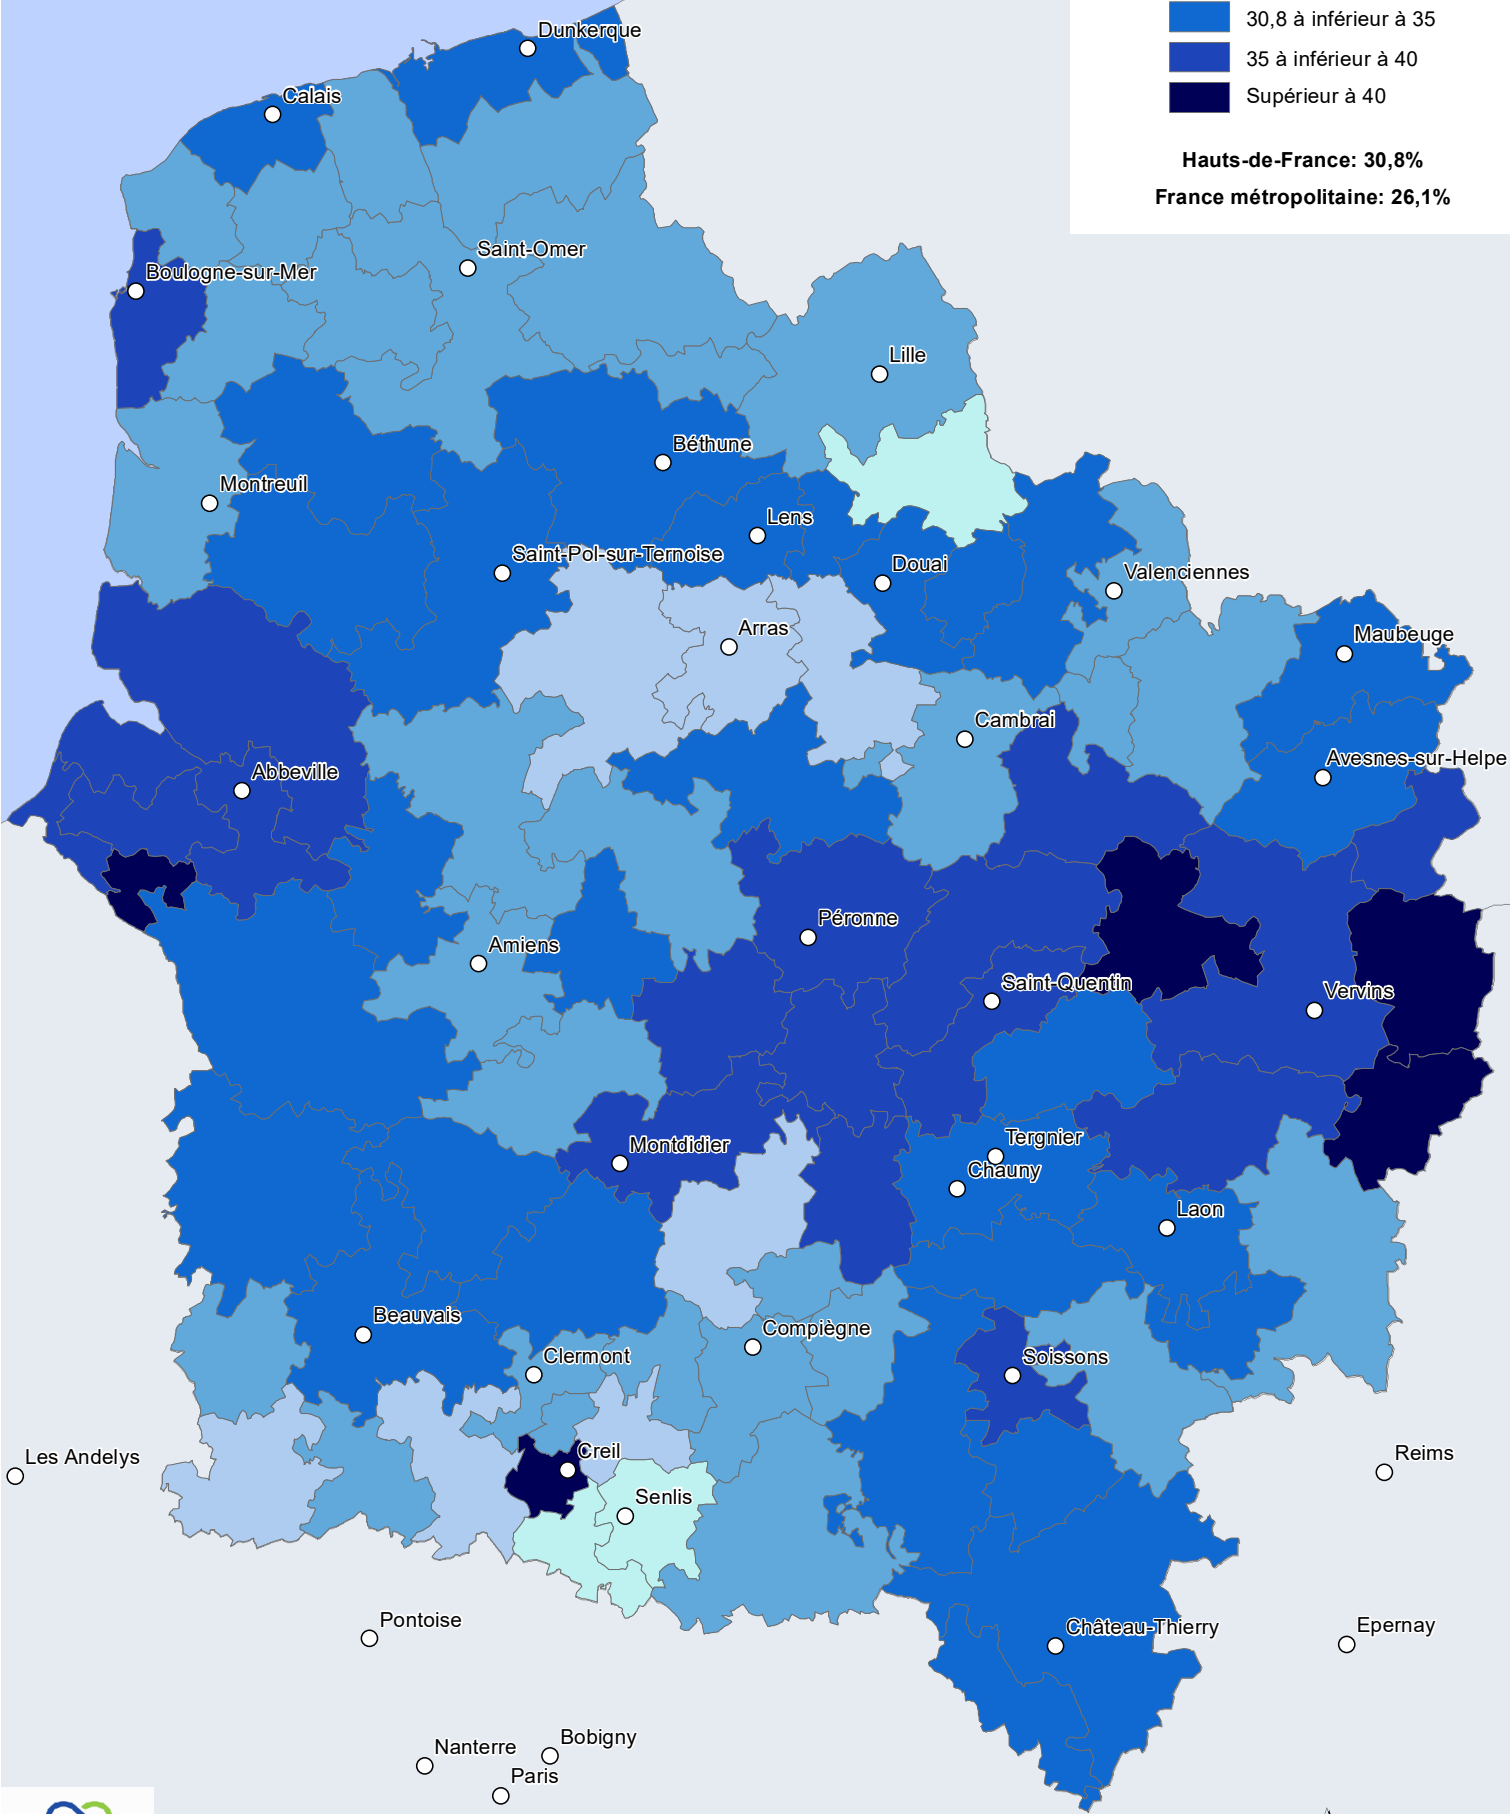

Taux des non ou peu diplômés dans la population non scolarisée de 15 ans ou plus en 2020

Part des non ou peu diplômés dans la population non scolarisée de 15 ans ou plus en 2020

- Inférieur à 22
- 22 à inférieur à 26,1
- 26,1 à inférieur à 30,8
- 30,8 à inférieur à 35
- 35 à inférieur à 40
- Supérieur à 40

Hauts-de-France: 30,8%
France métropolitaine: 26,1%

Réalisation : Agence Hauts-de-France-2040
 Sources : IGN GeoFla, Insee RP
 Carte5406-1 le 11/09/2023