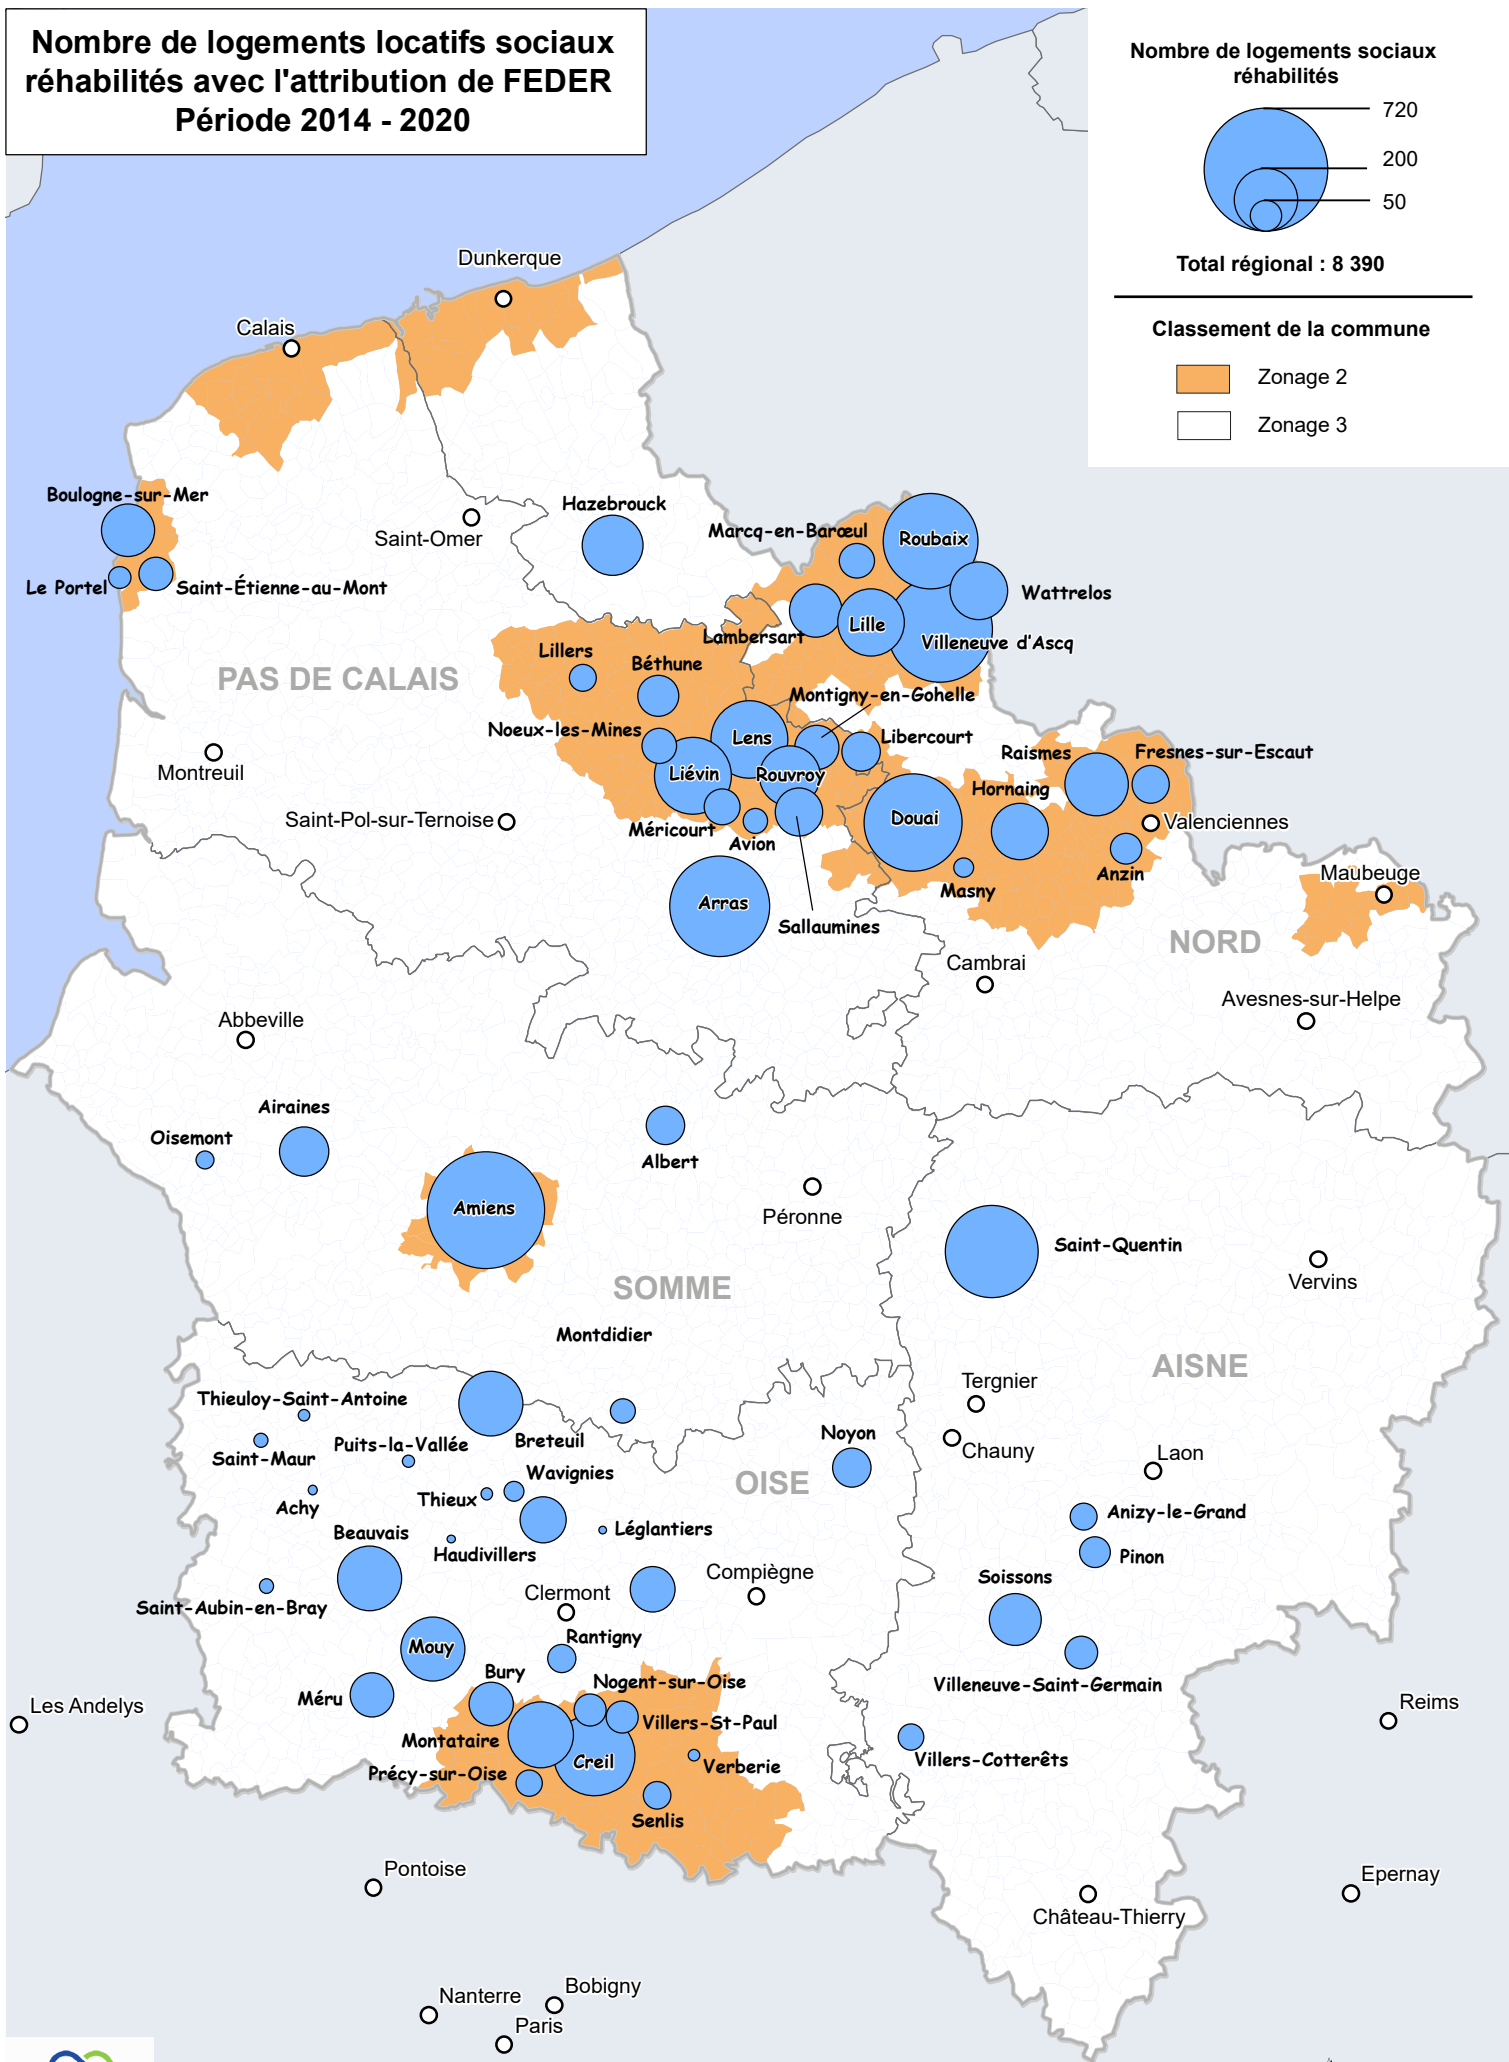

Nombre de logements locatifs sociaux réhabilités avec l'attribution de FEDER Période 2014 - 2020

Nombre de logements sociaux réhabilités

Total régional : 8 390

Classement de la commune

Réalisation : Agence Hauts-de-France-2040
Sources : IGN GeoFla, Direction de l'aménagement du territoire et du logement
Carte 5210-2 le 20/06/2023