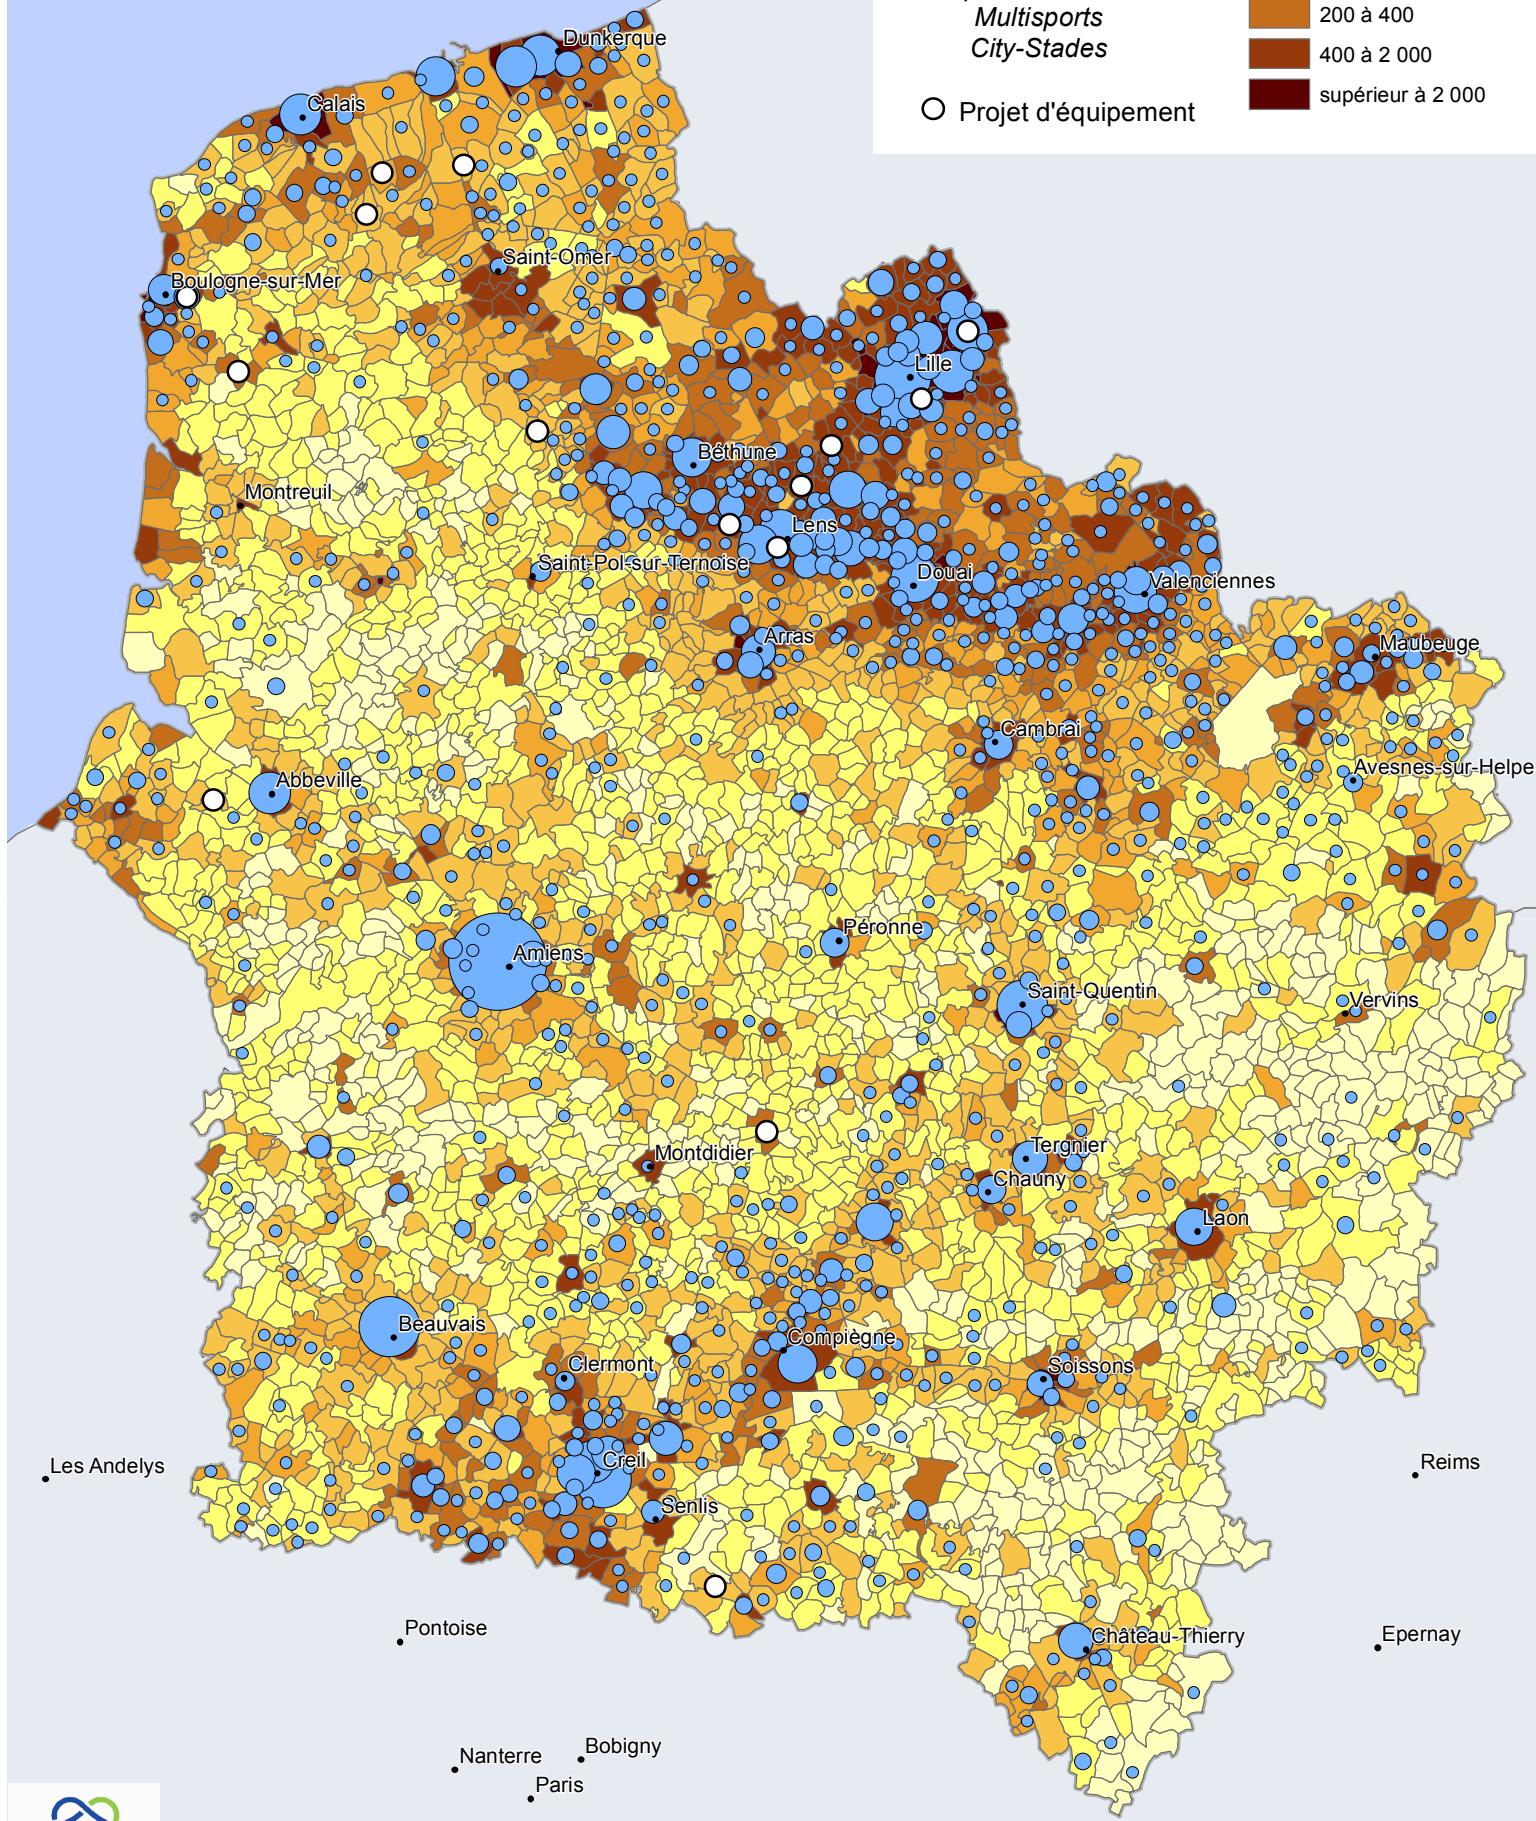

# Nombre total d'équipements sportifs en région Hauts-de-France

Nombre d'équipements

Densité de population (en hab/Km2)

Types d'équipements:  
plateau EPS  
Multisports  
City-Stades

○ Projet d'équipement

Réalisation : DPSR-SIG  
Sources : IGN GeoFla, Ministère en charge des sports-RES 17/10/2018  
Carte n°493-1 le 22/10/2018