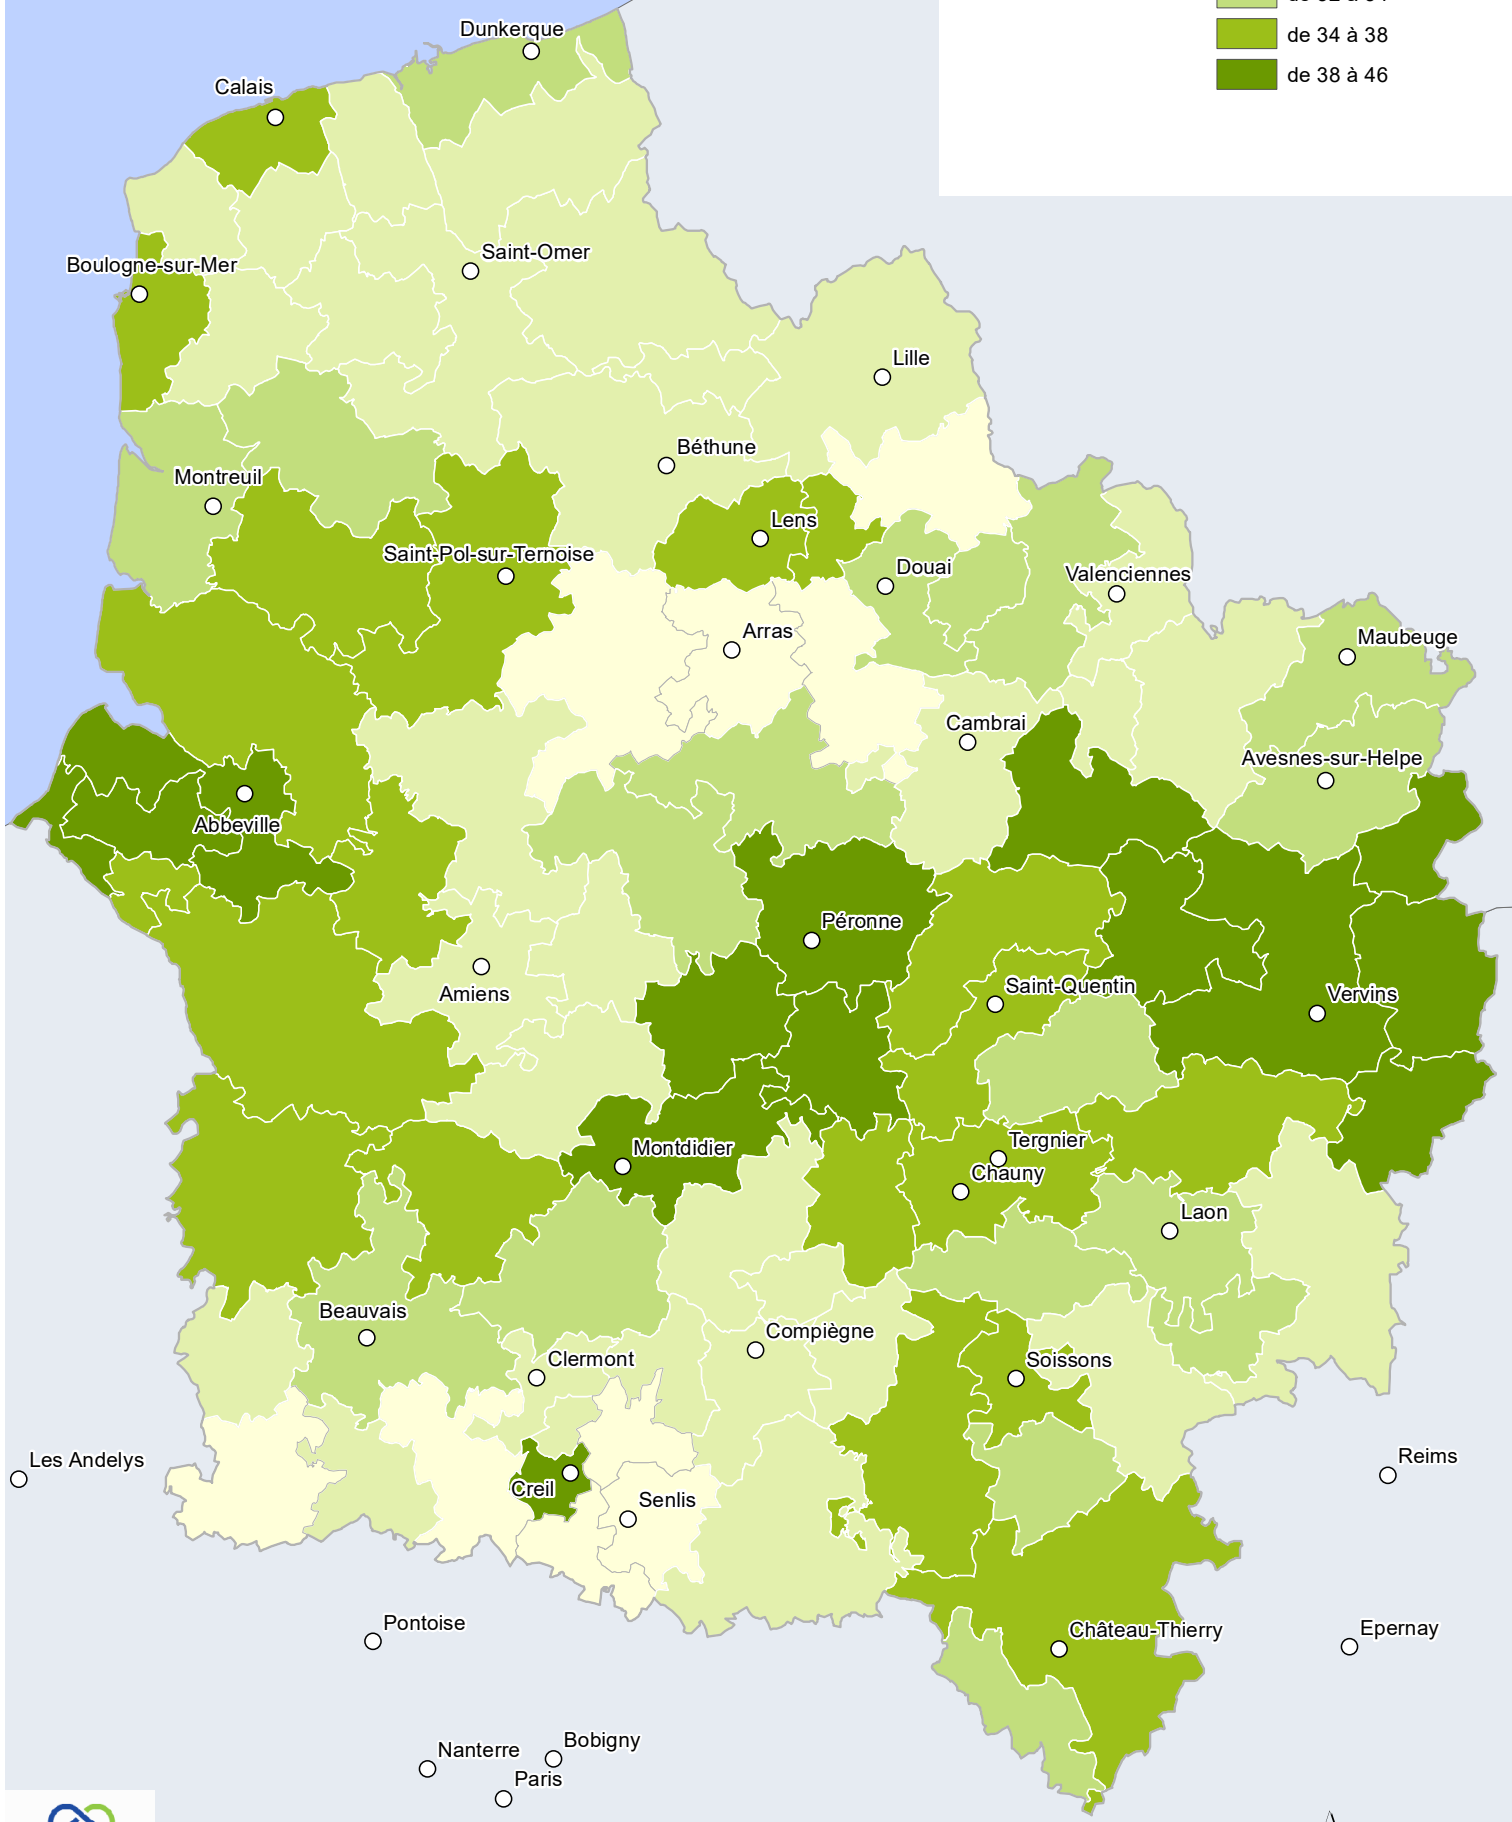

Part de la population de 15 ans et plus n'ayant aucun diplôme en 2019

Part de la population n'ayant aucun diplôme en %

Région
Hauts-de-France

Réalisation : Agence Hauts-de-France-2040
Sources : IGN GeoFla, Insee, RP 2019
Carte 4701-1 le 19/04/2023