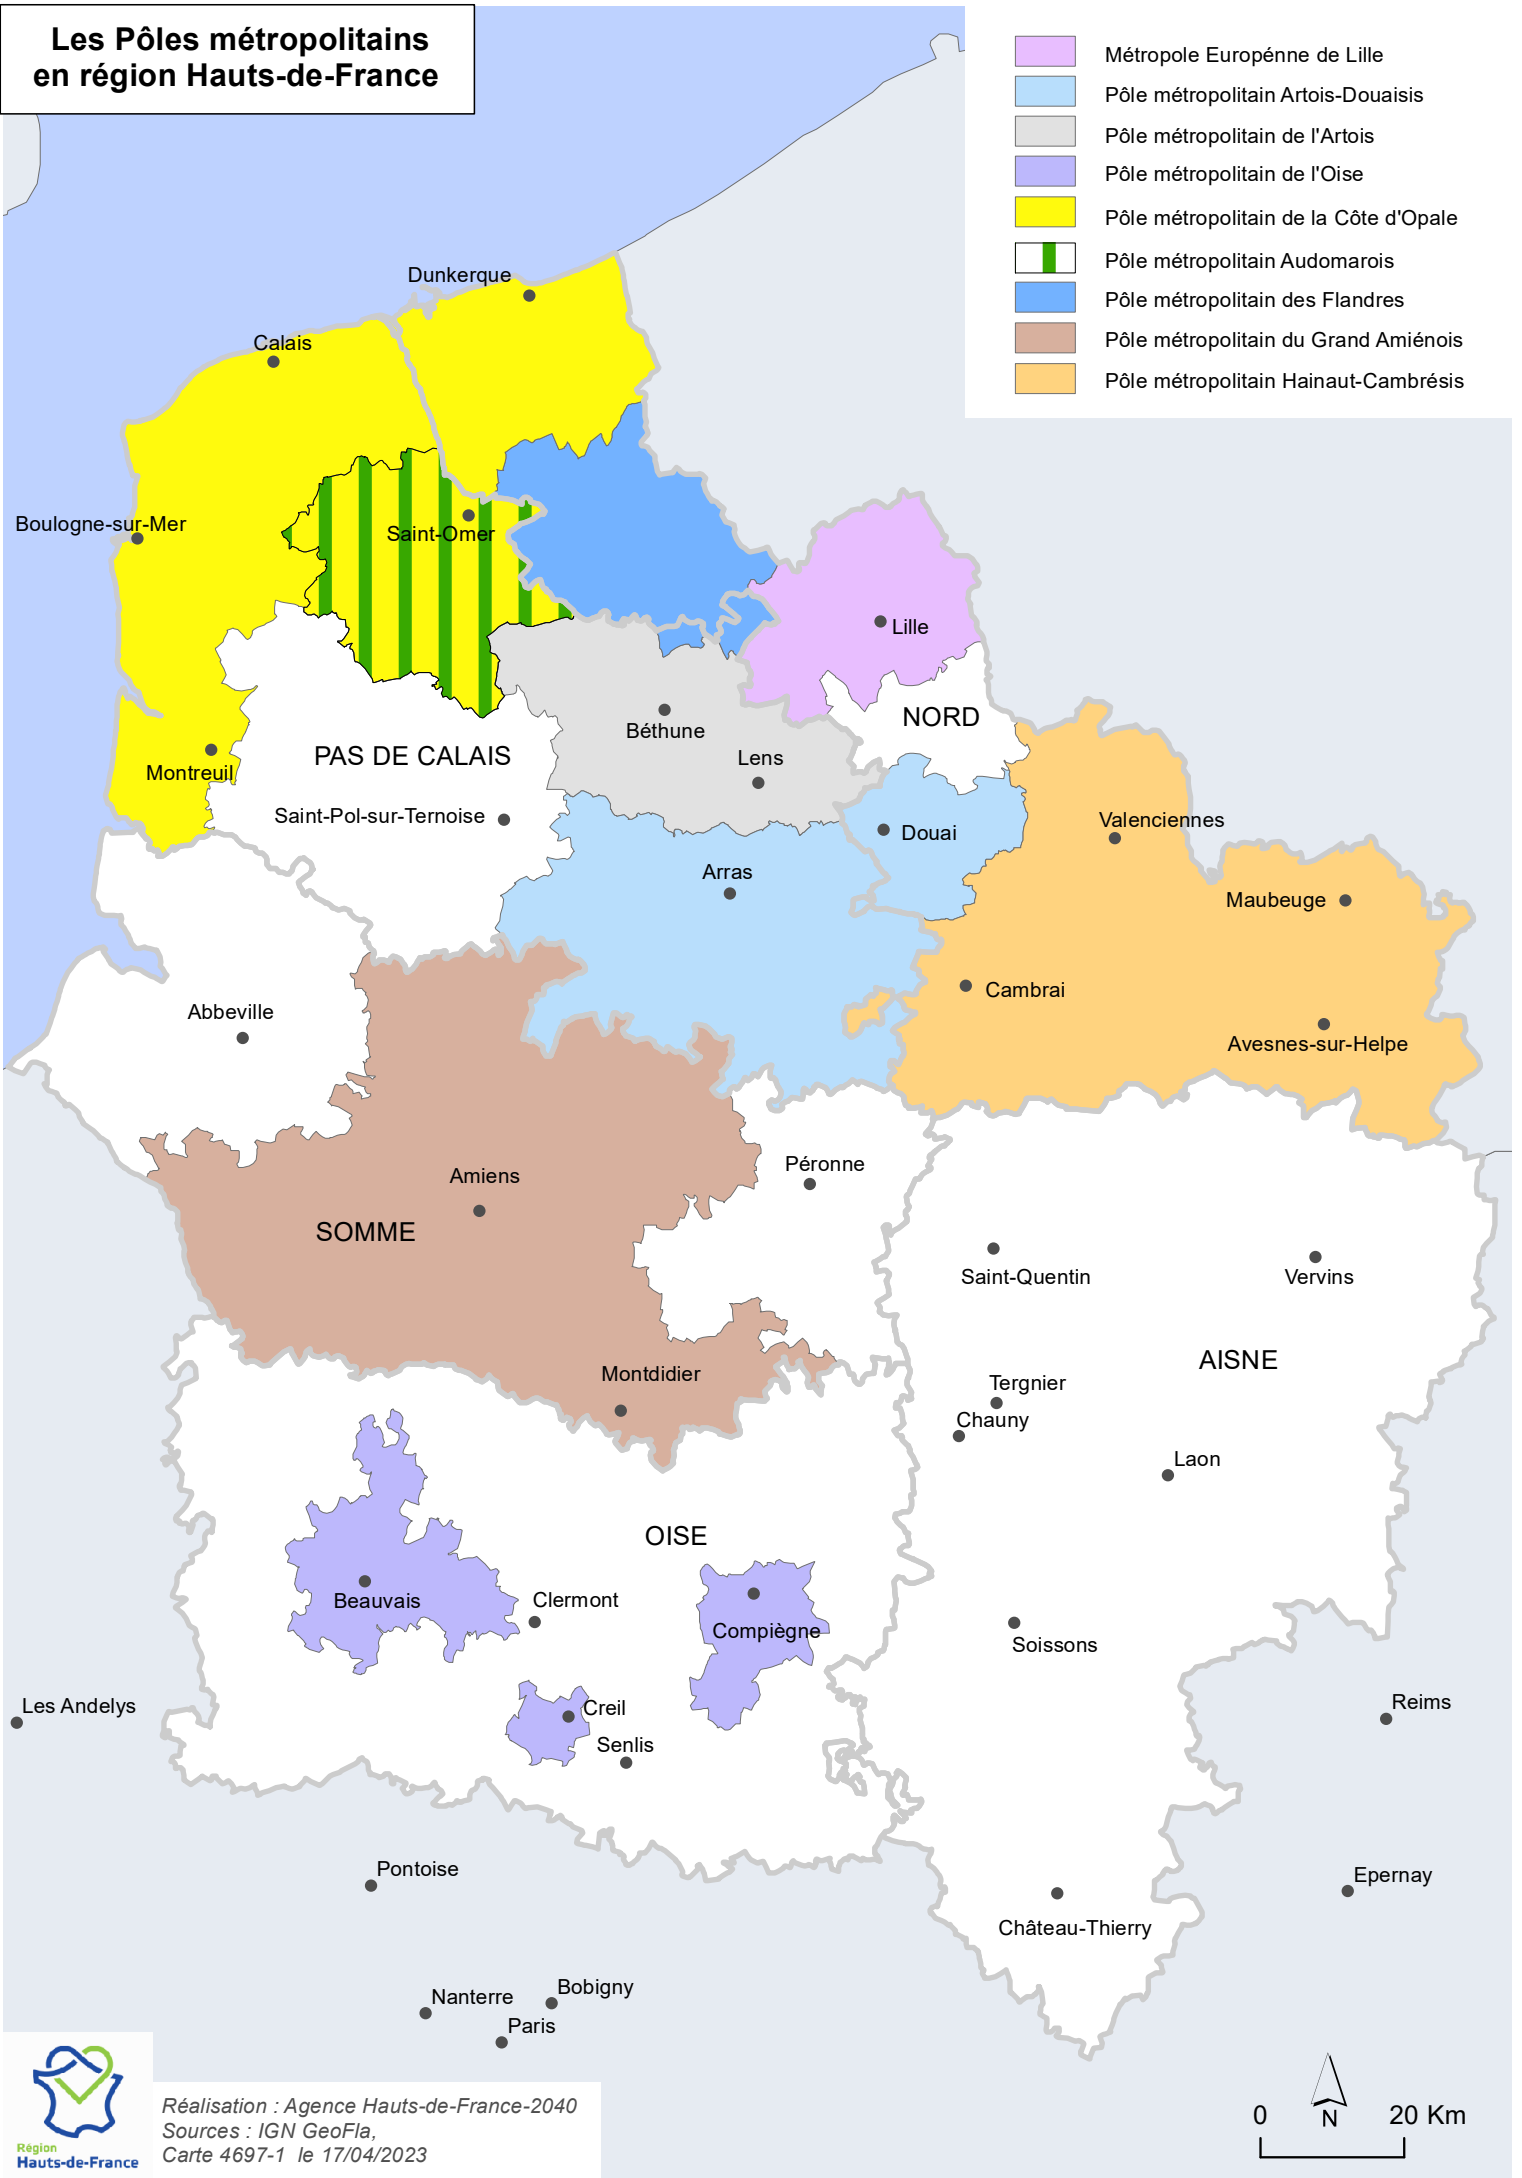

# Les Pôles métropolitains en région Hauts-de-France

- Métropole Européenne de Lille
- Pôle métropolitain Artois-Douais
- Pôle métropolitain de l'Artois
- Pôle métropolitain de l'Oise
- Pôle métropolitain de la Côte d'Opale
- Pôle métropolitain Audomarois
- Pôle métropolitain des Flandres
- Pôle métropolitain du Grand Amiénois
- Pôle métropolitain Hainaut-Cambrésis

Réalisation : Agence Hauts-de-France-2040  
Sources : IGN GeoFla,  
Carte 4697-1 le 17/04/2023