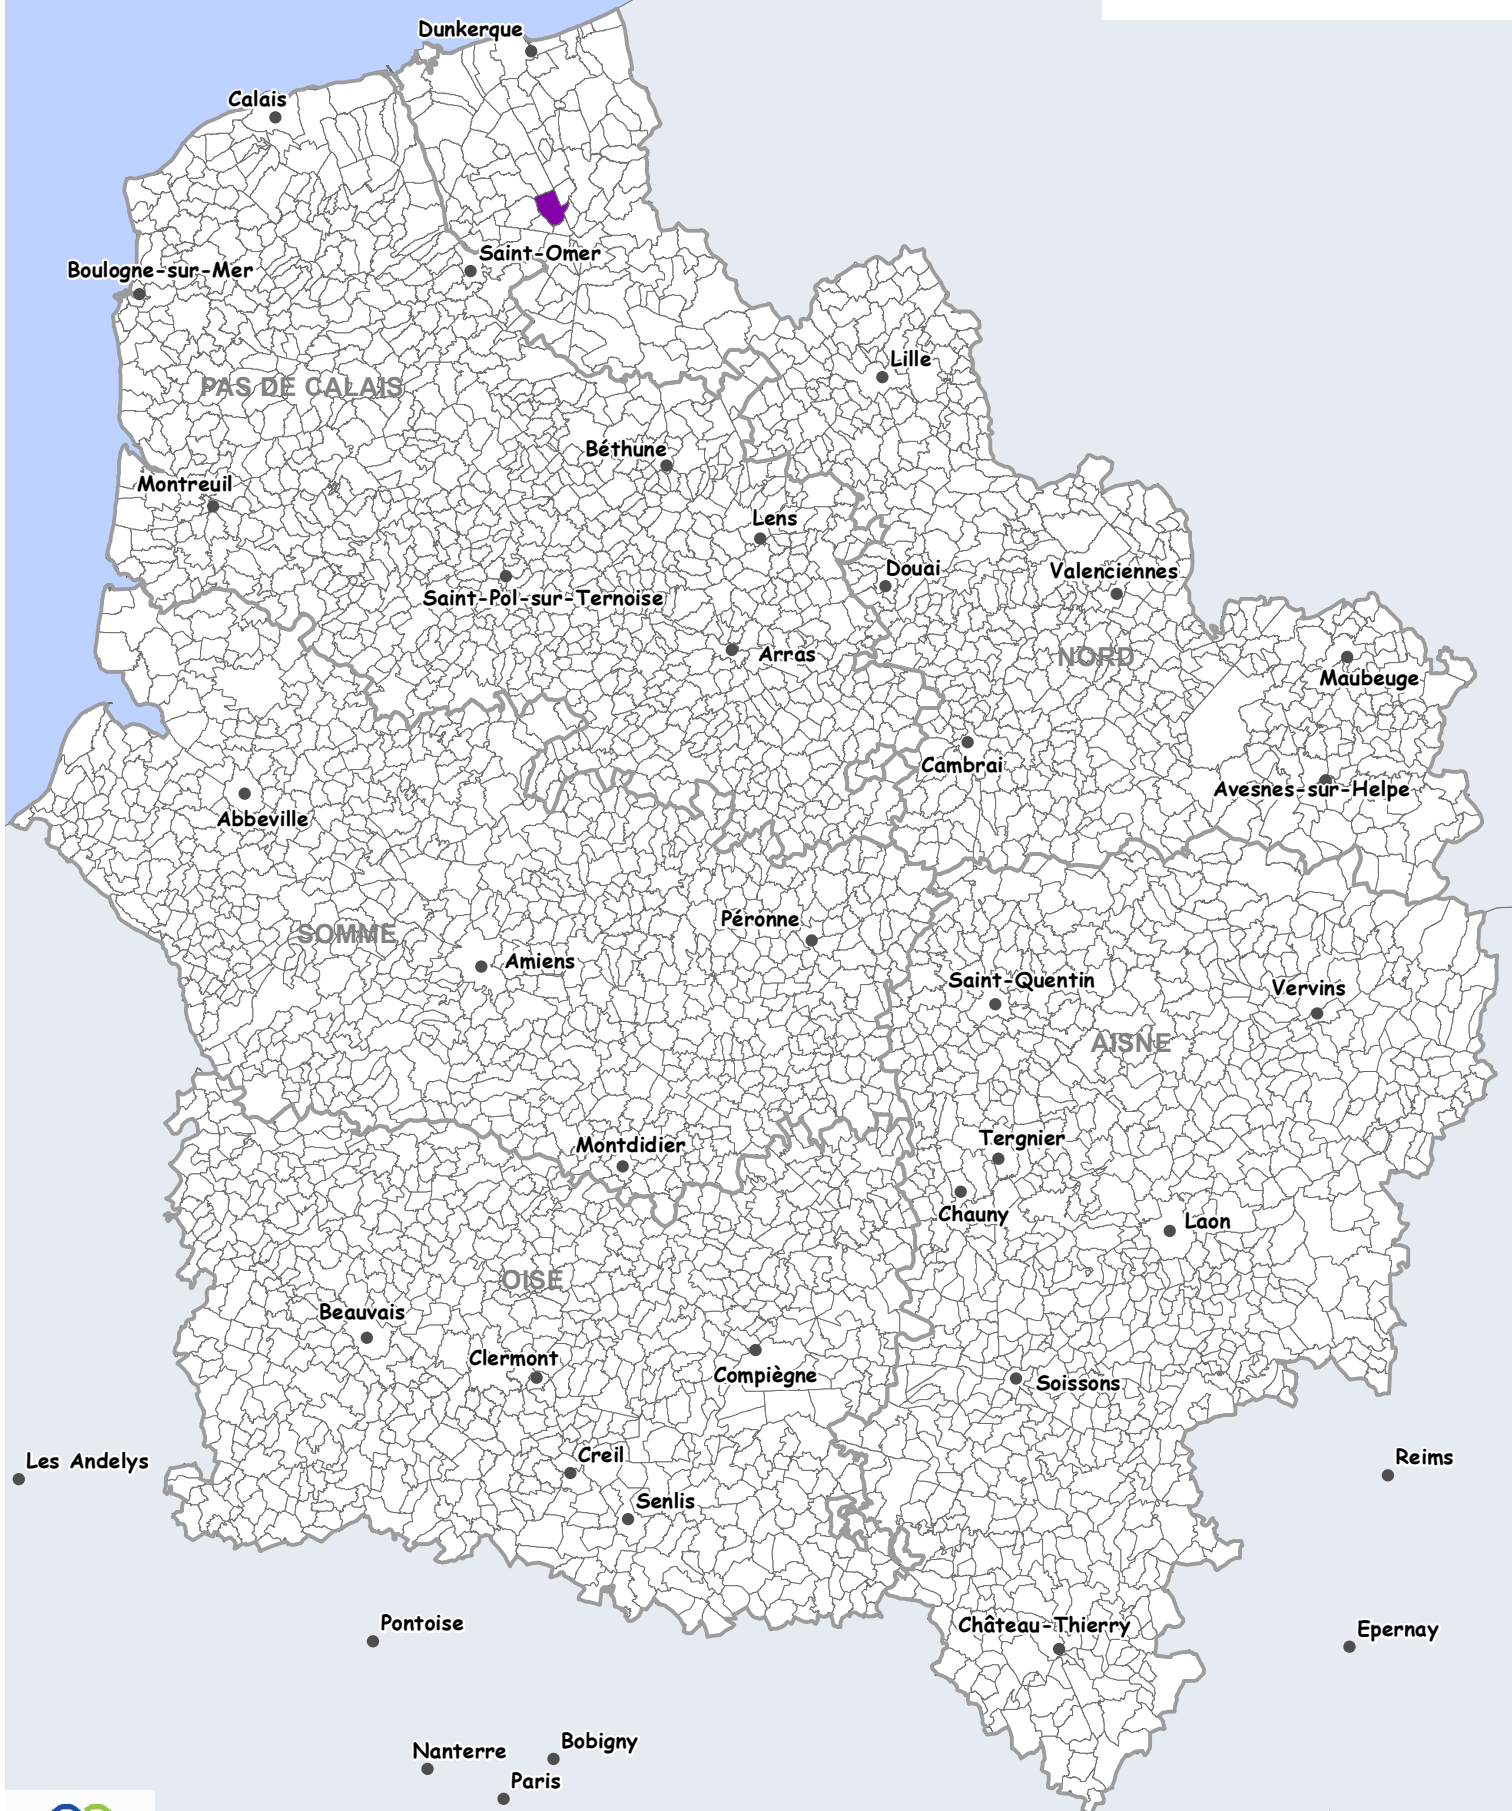

Nombre de dossiers en 2020

"Volet activités d'accueil et de services à la ferme"

Nombre de dossiers

Total régional : 1

Réalisation : Agence Hauts-de-France 2040
Sources : IGN GeoFla,
Carte n° 4640-6 le 27/04/2023