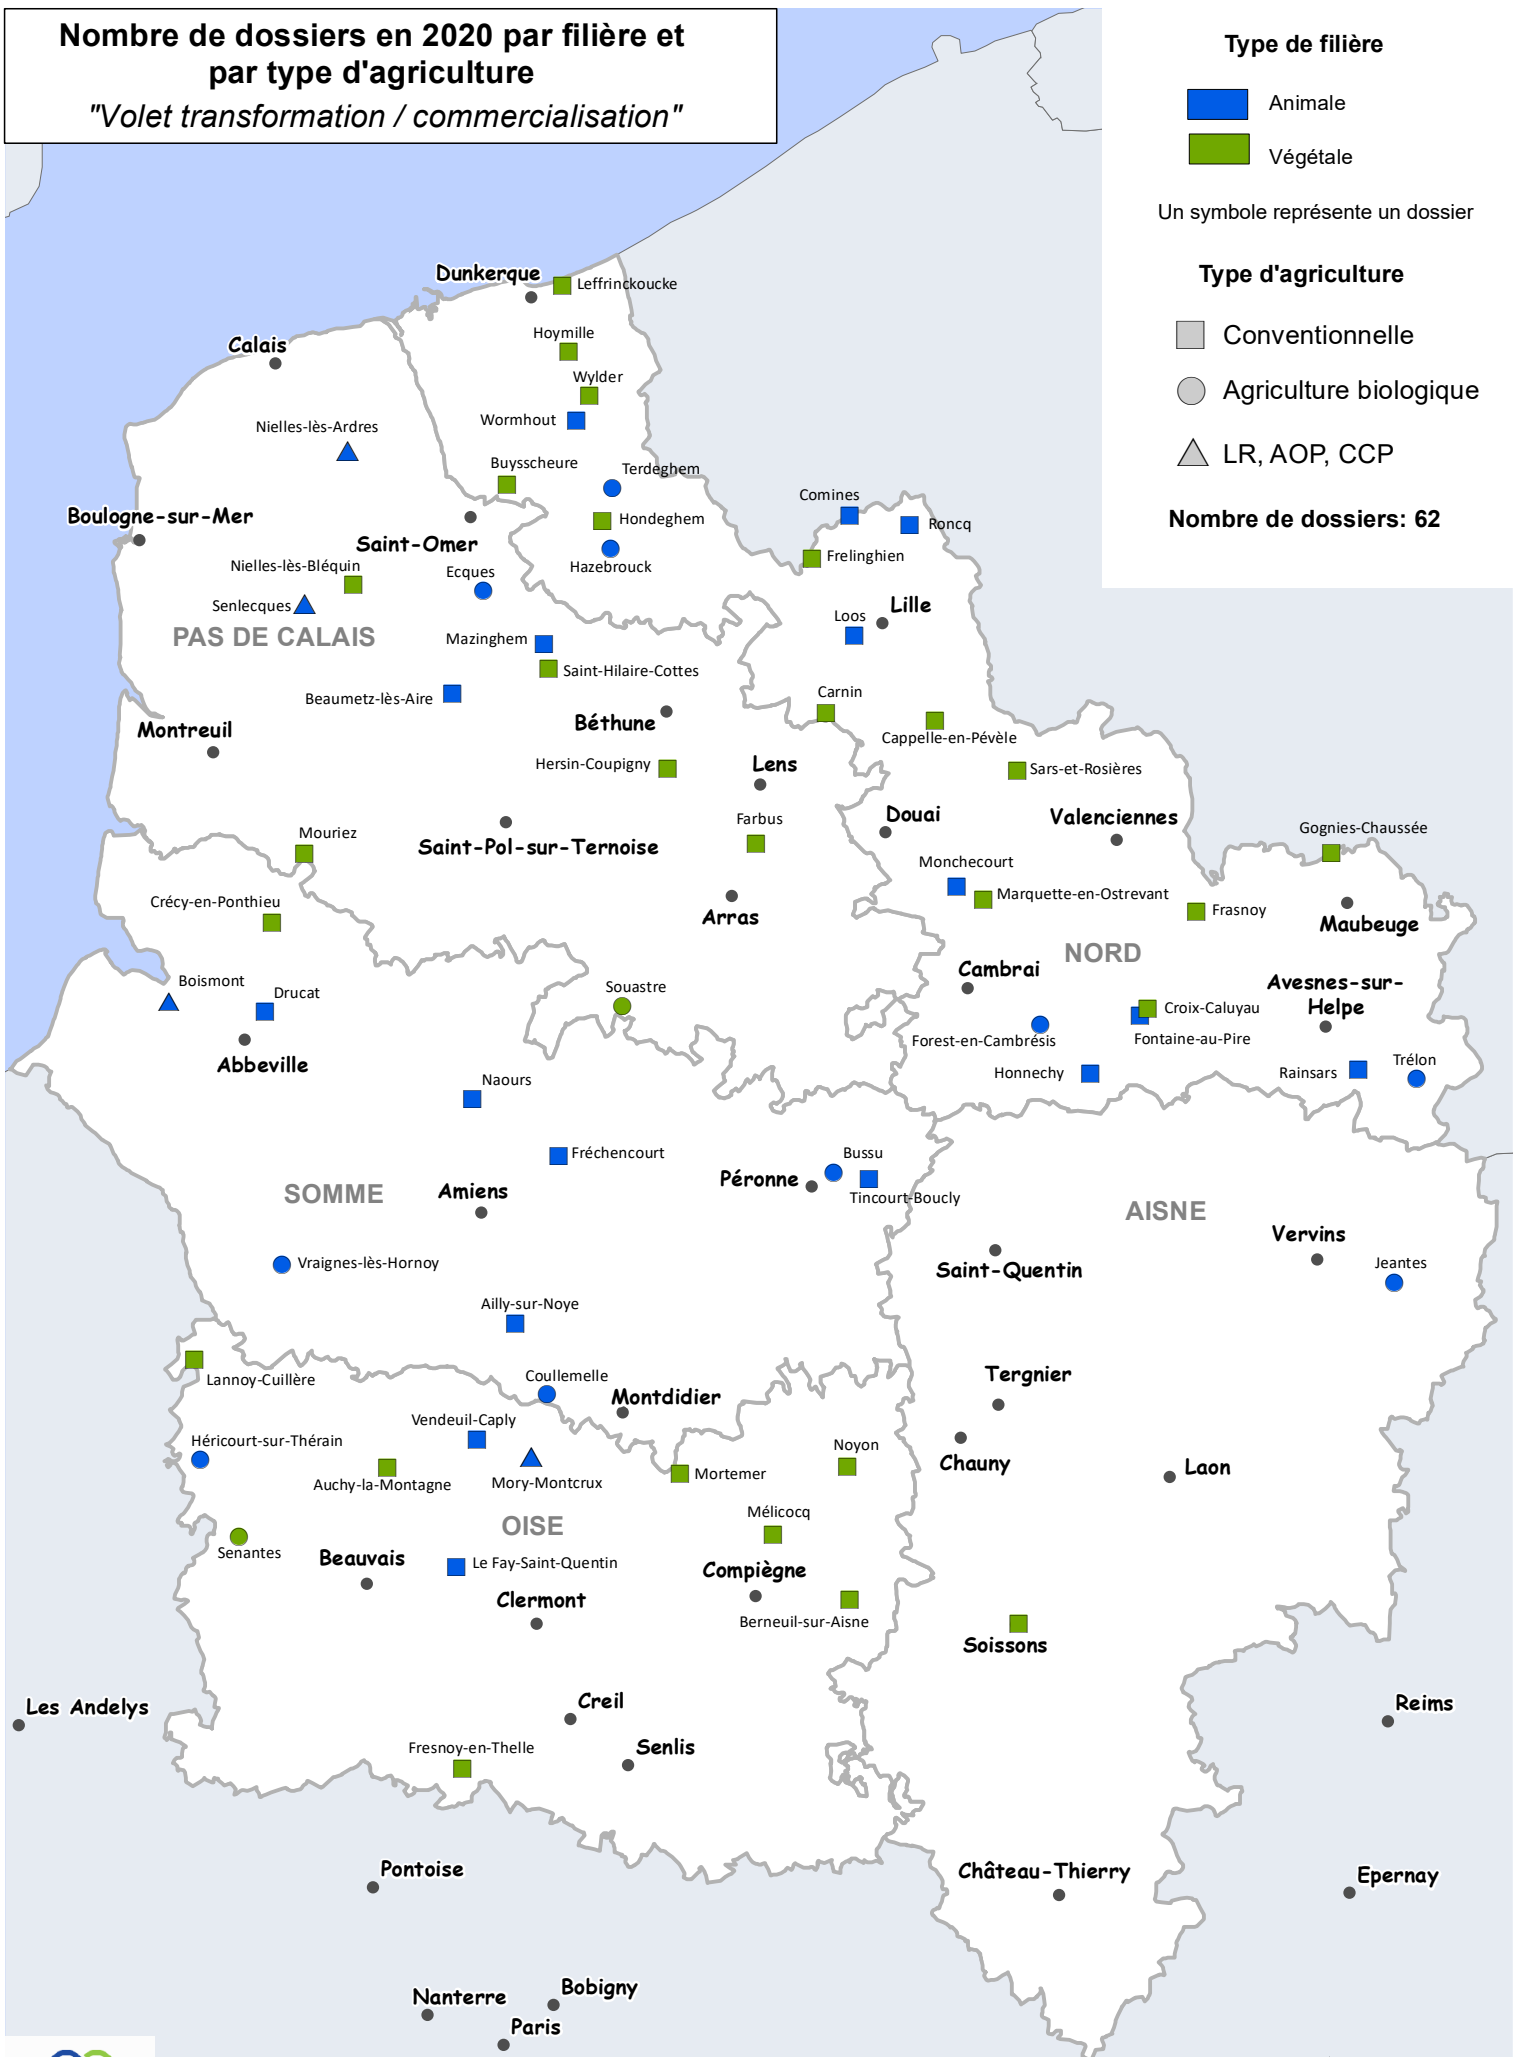

# Nombre de dossiers en 2020 par filière et par type d'agriculture

"Volet transformation / commercialisation"

## Type de filière

- Animale
- Végétale

Un symbole représente un dossier

## Type d'agriculture

- Conventioneerelle
- Agriculture biologique
- ▲ LR, AOP, CCP

Nombre de dossiers: 62

Réalisation : Agence Hauts-de-France 2040  
 Sources : IGN GeoFla,  
 Carte n° 4640-13 le 27/04/2023