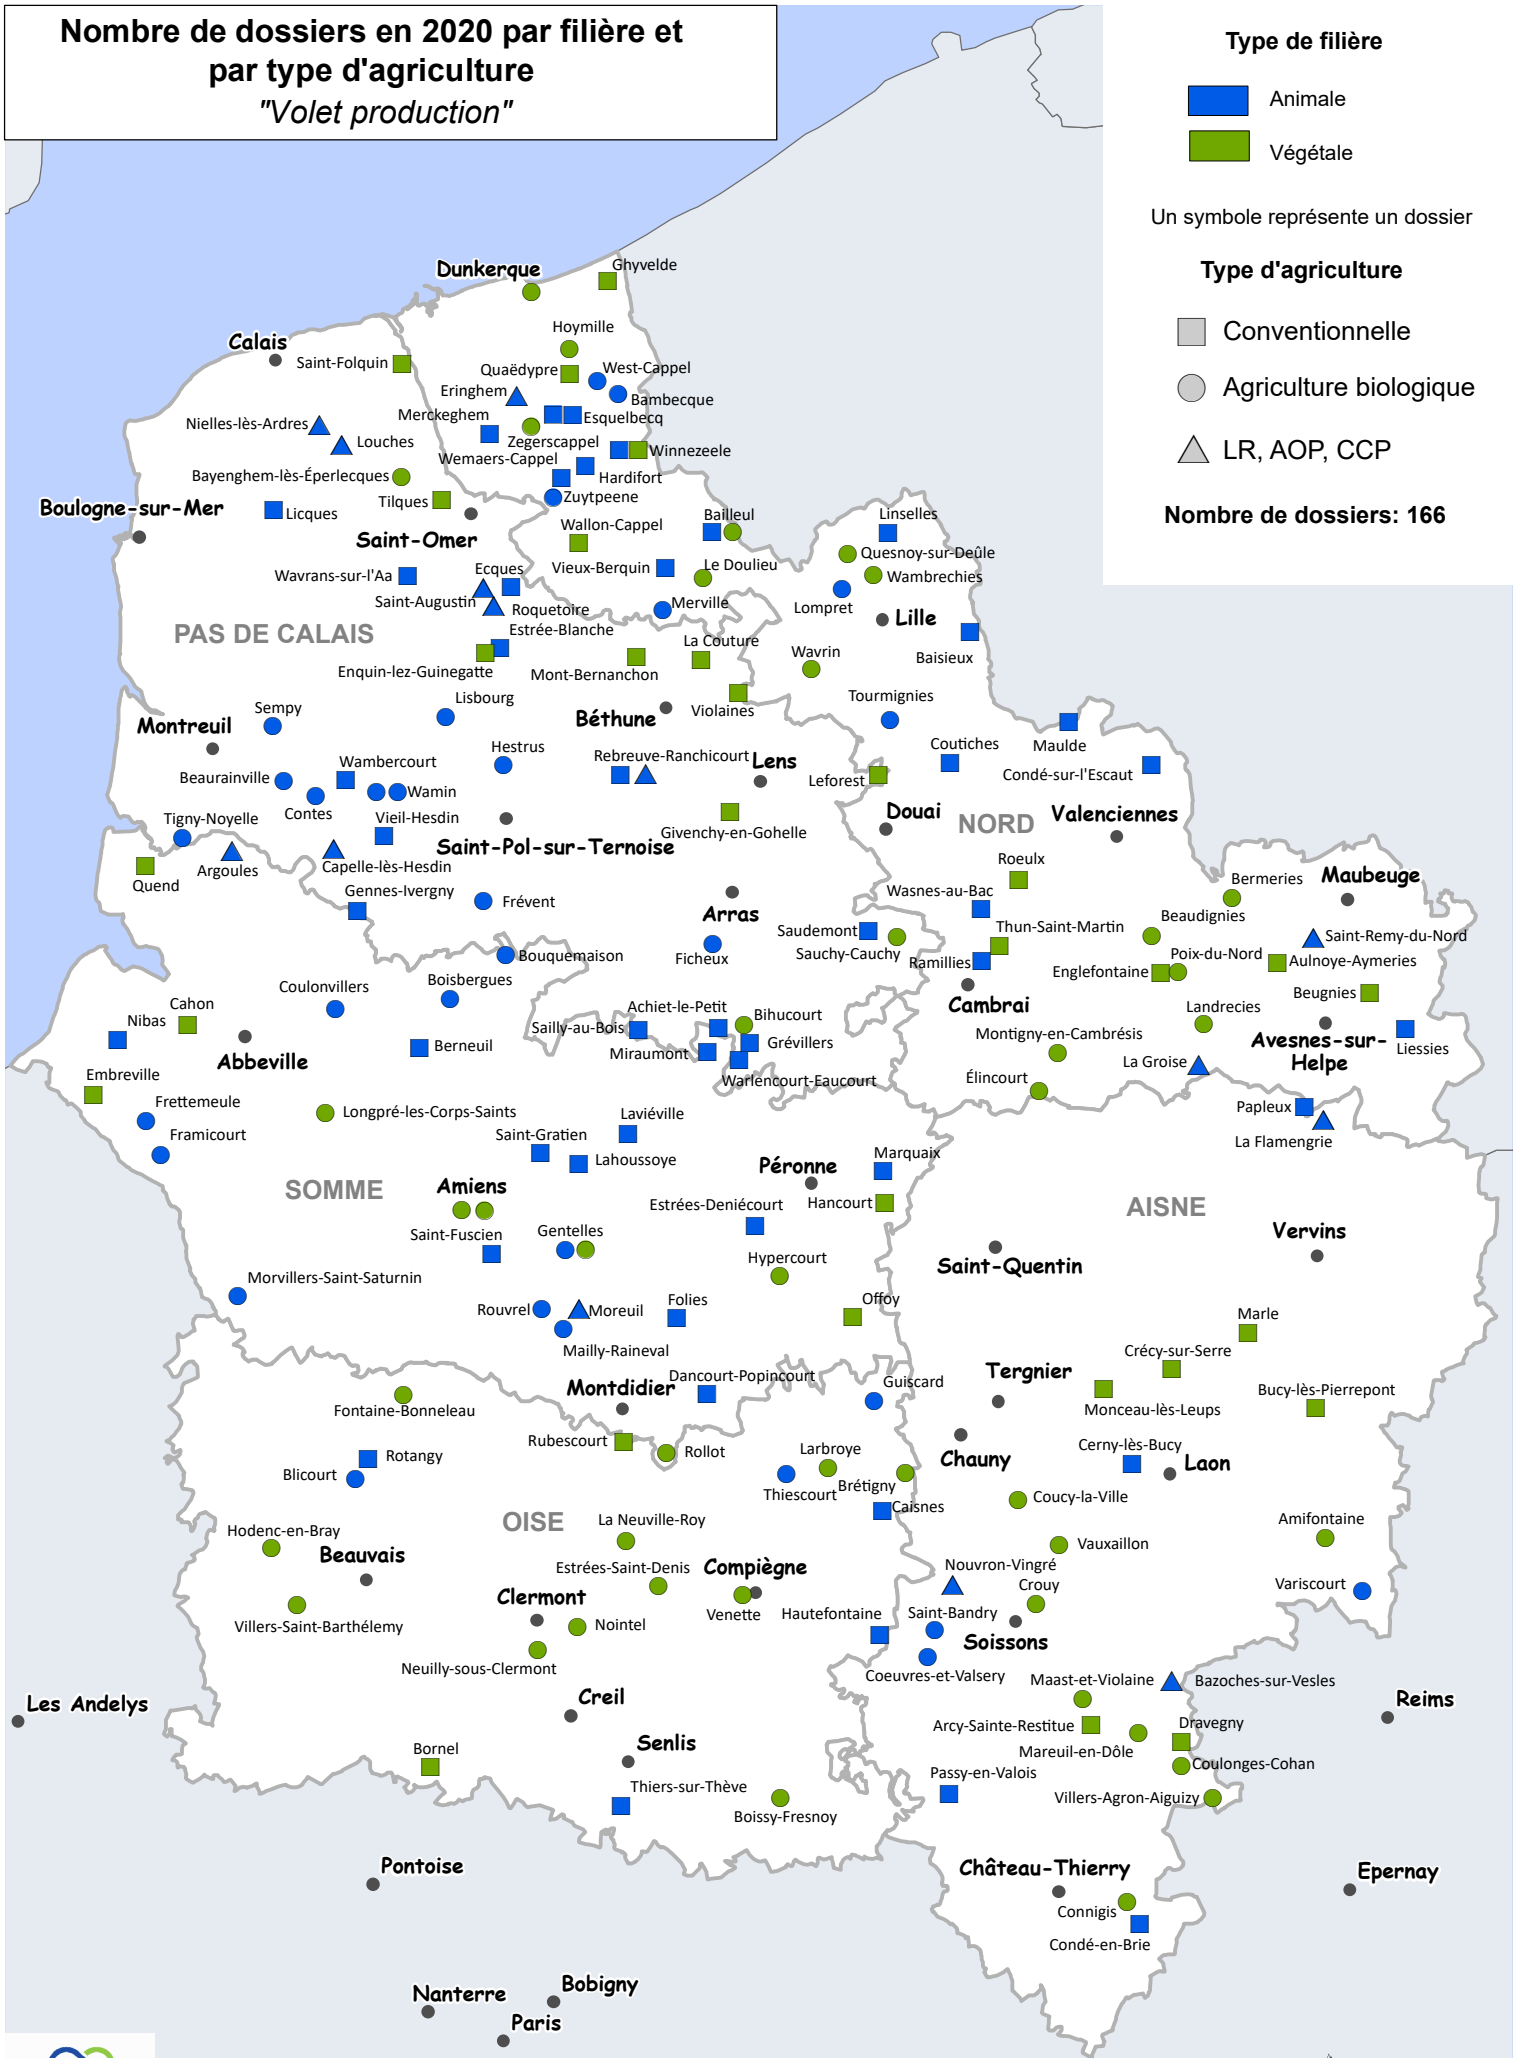

Nombre de dossiers en 2020 par filière et par type d'agriculture "Volet production"

Type de filière

- Animale
- Végétale

Un symbole représente un dossier

Type d'agriculture

- Conventuelle
- Agriculture biologique
- LR, AOP, CCP

Nombre de dossiers: 166

Réalisation : Agence Hauts-de-France 2040
Sources : IGN GeoFla,
Carte n° 4640-12 le 27/04/2023