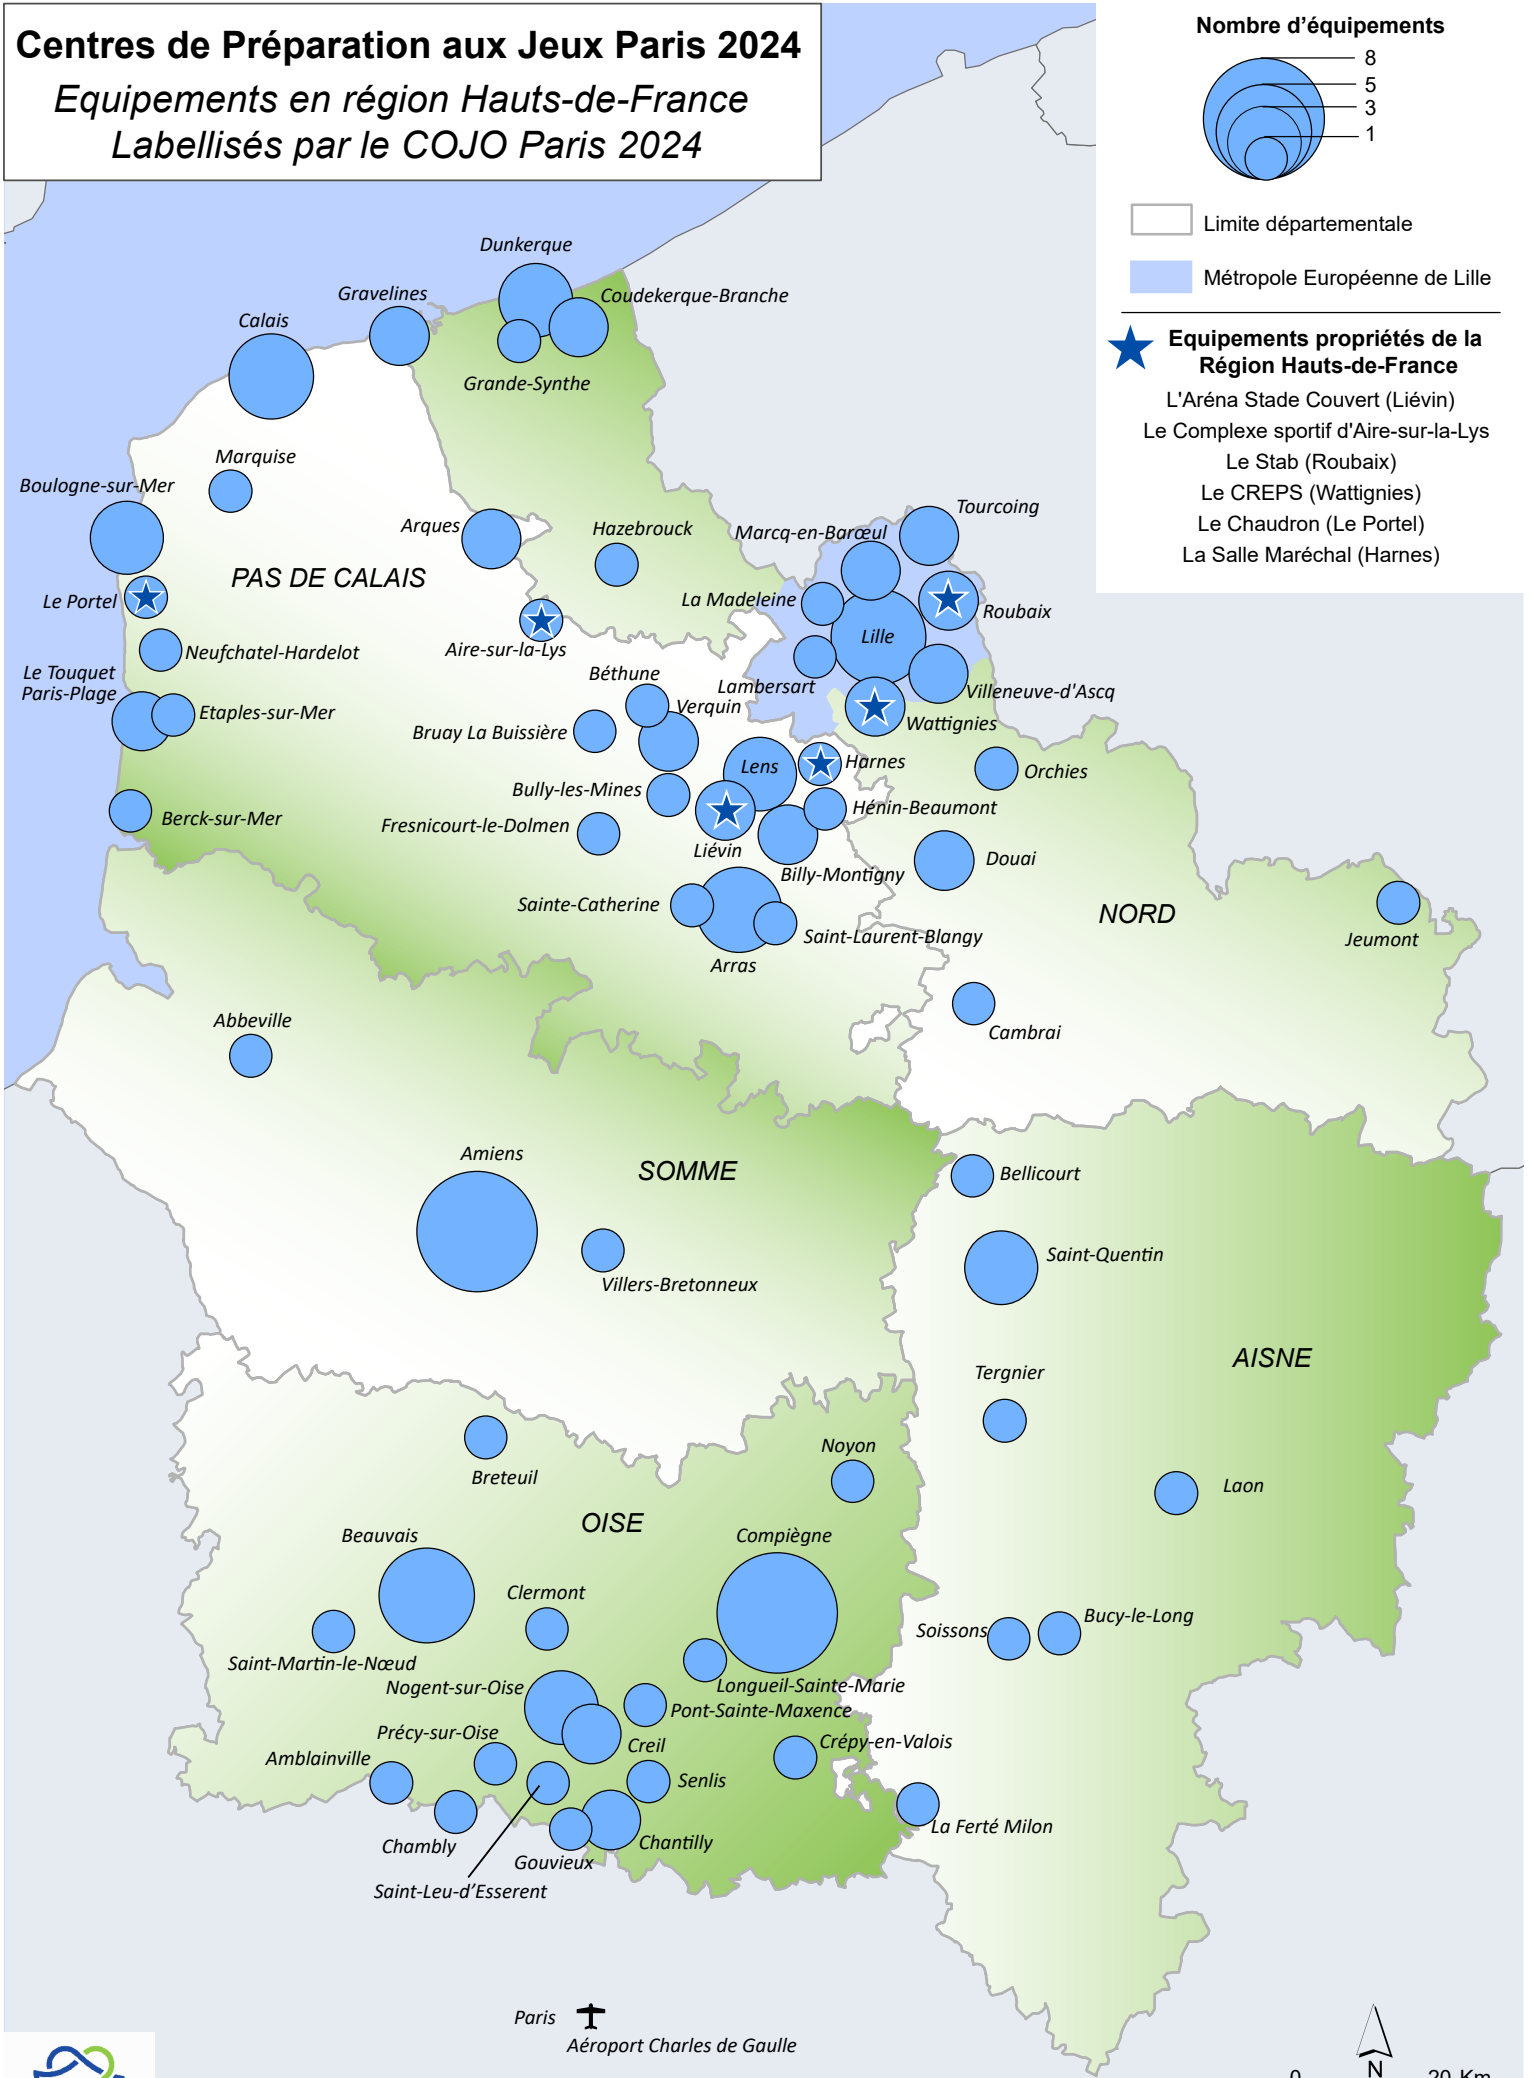

Centres de Préparation aux Jeux Paris 2024

Equipements en région Hauts-de-France
Labellisés par le COJO Paris 2024

Nombre d'équipements

Limite départementale

Métropole Européenne de Lille

★ Equipements propriétés de la Région Hauts-de-France

- L'Aréna Stade Couvert (Liévin)
- Le Complexe sportif d'Aire-sur-la-Lys
- Le Stab (Roubaix)
- Le CREPS (Wattignies)
- Le Chaudron (Le Portel)
- La Salle Maréchal (Harnes)

Paris
Aéroport Charles de Gaulle

Réalisation : Agence Hauts-de-France 2020-2040
Sources : IGN GeoFla, Données 05/05/2022
Carte n°4566-1 le 07/03/2023

*Source de Données : liste des CPJ labellisés par le COJO 2024 - phase 1, 2 & 3