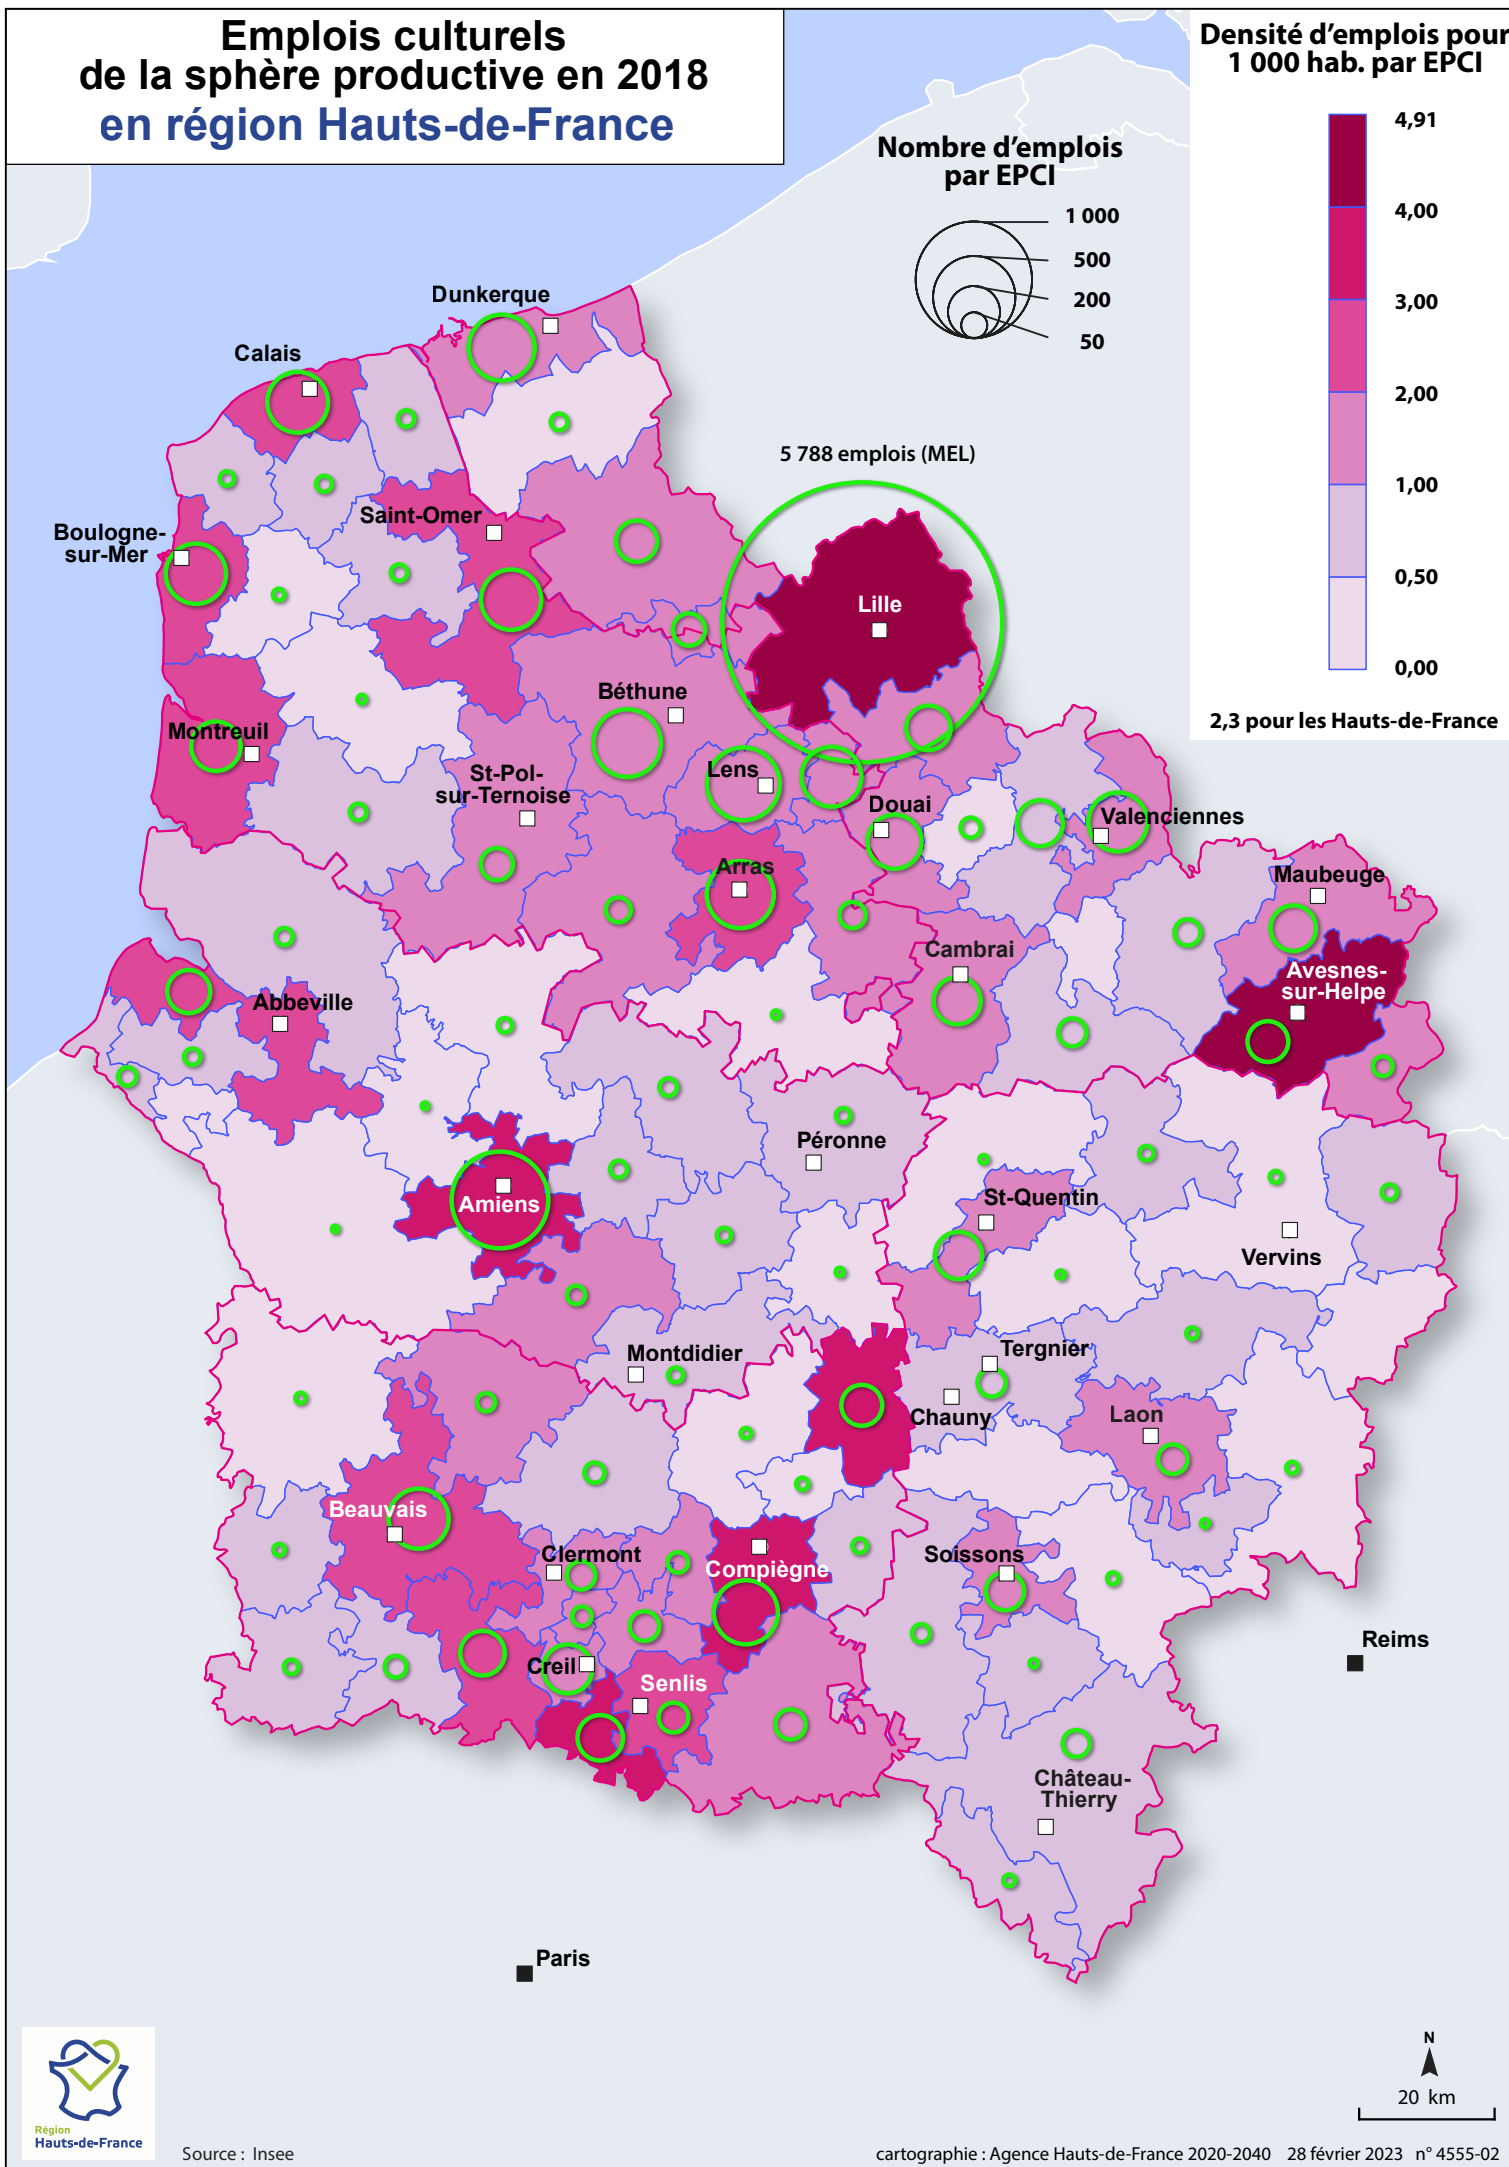

Emplois culturels de la sphère productive en 2018 en région Hauts-de-France

Densité d'emplois pour 1 000 hab. par EPCI

Nombre d'emplois par EPCI

2,3 pour les Hauts-de-France

Source : Insee

cartographie : Agence Hauts-de-France 2020-2040 28 février 2023 n° 4555-02