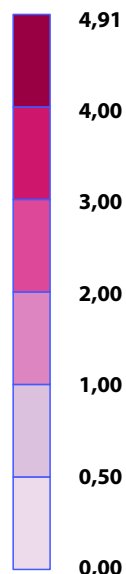

Emplois culturels de la sphère productive en 2018 en région Hauts-de-France

Densité d'emplois pour 1 000 hab. par EPCI

Nombre d'emplois par EPCI

2,3 pour les Hauts-de-France

Source : Insee

cartographie : Agence Hauts-de-France 2020-2040 28 février 2023 n° 4555-02