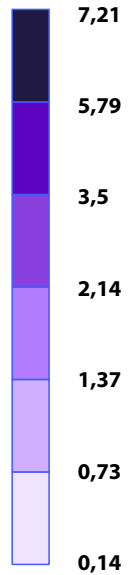

Emplois culturels de la sphère présenteielle en 2018 en région Hauts-de-France

Densité d'emplois pour 1 000 hab. par EPCI

Nombre d'emplois par EPCI

16 414 emplois pour les Hauts-de-France

2,7 pour les Hauts-de-France

6 749 emplois (MEL)