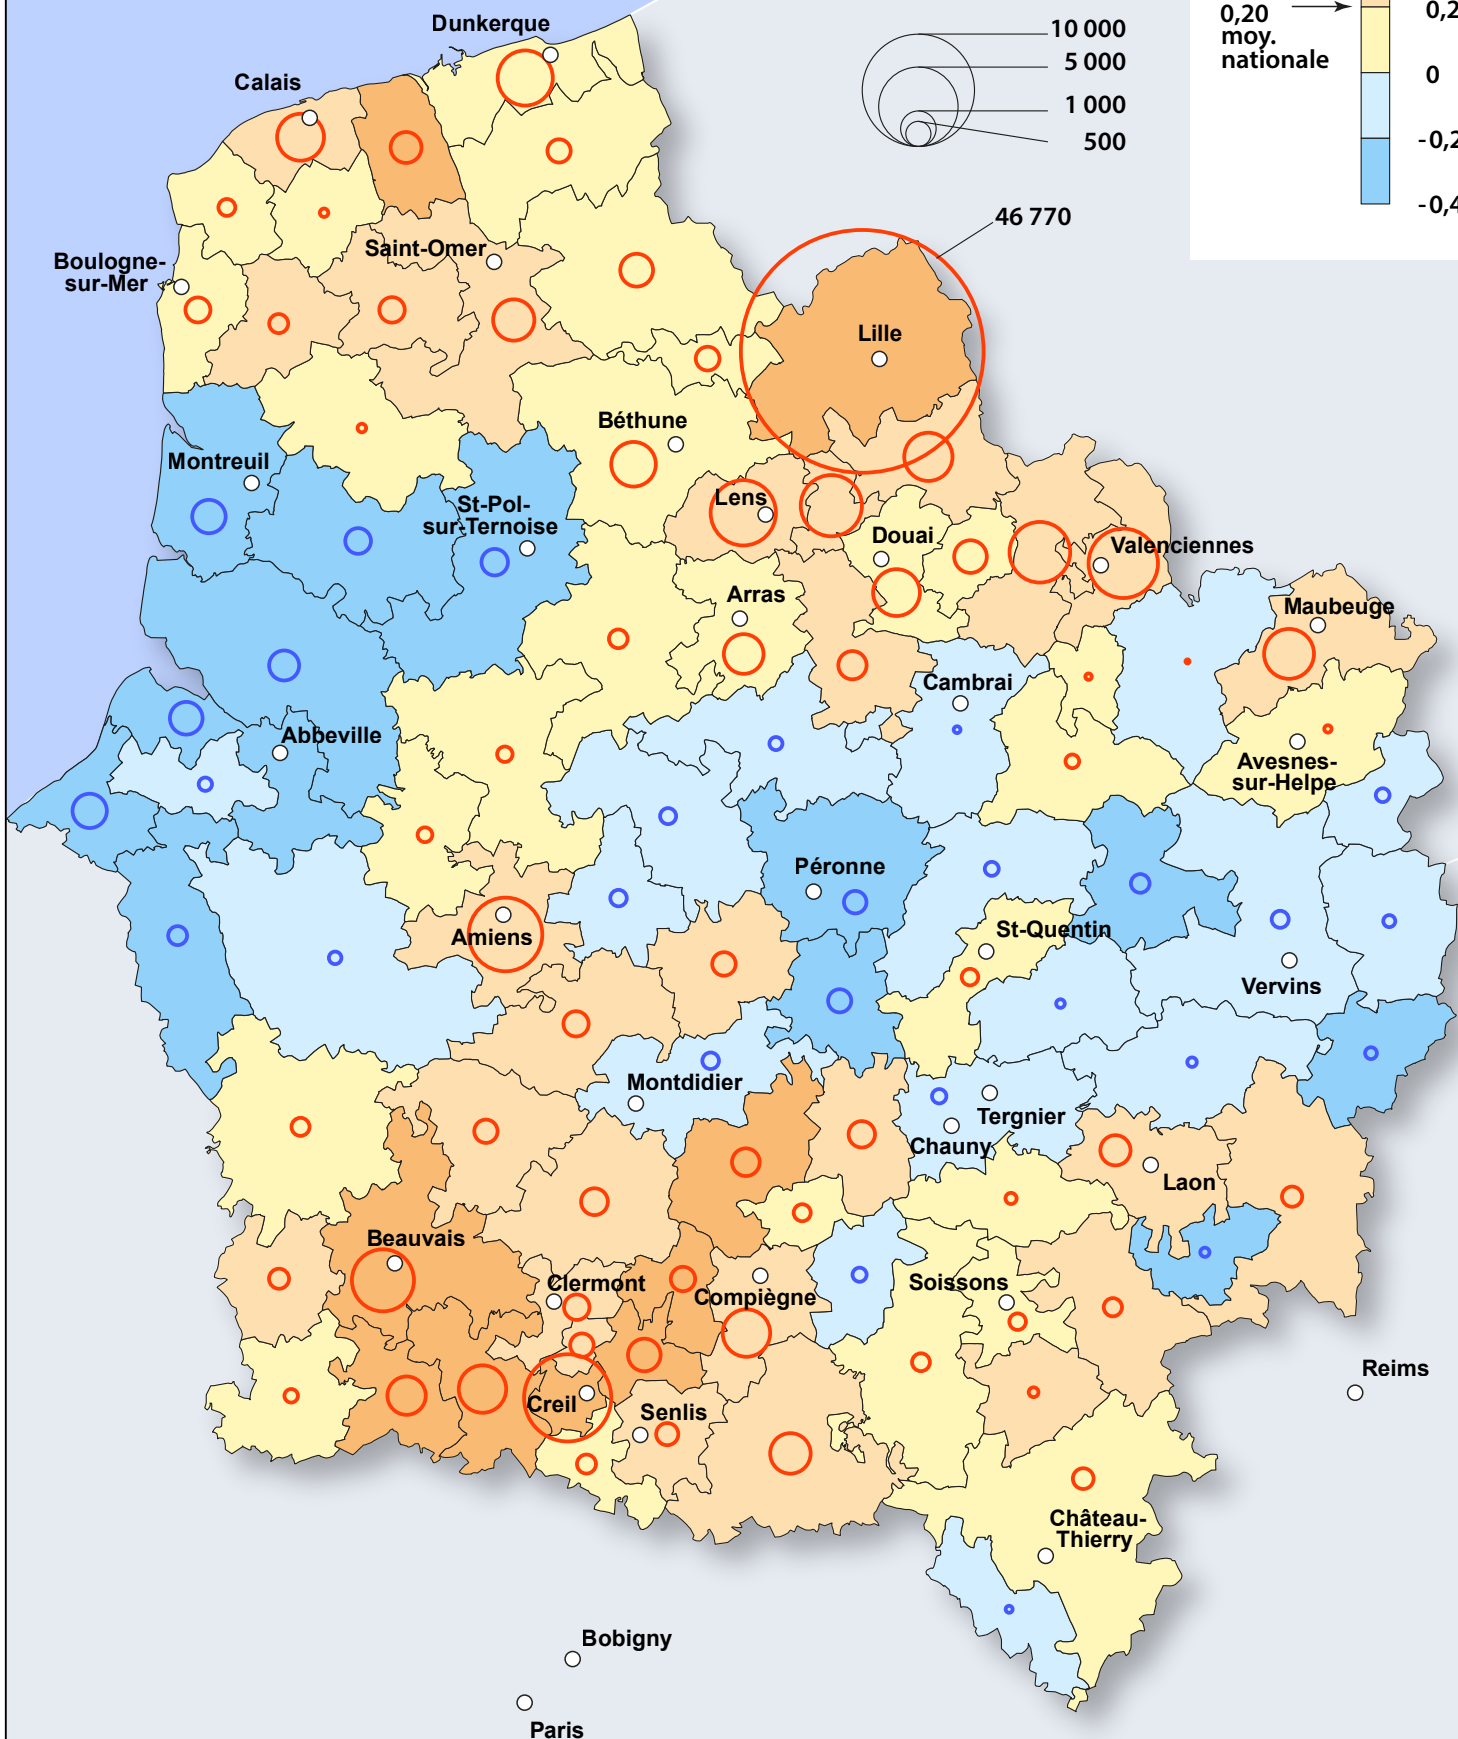

# Solde naturel entre 2014 et 2020 et taux de variation annuel par EPCI dans la Région Hauts-de-France

Taux de variation  
annuel moyen par EPCI  
pour les classes :

Evolution :  
○ positive    ○ négative

Source : INSEE RP

cartographie : Agence Hauts-de-France 2020-2040 25 janvier 2023 n° 4420-03