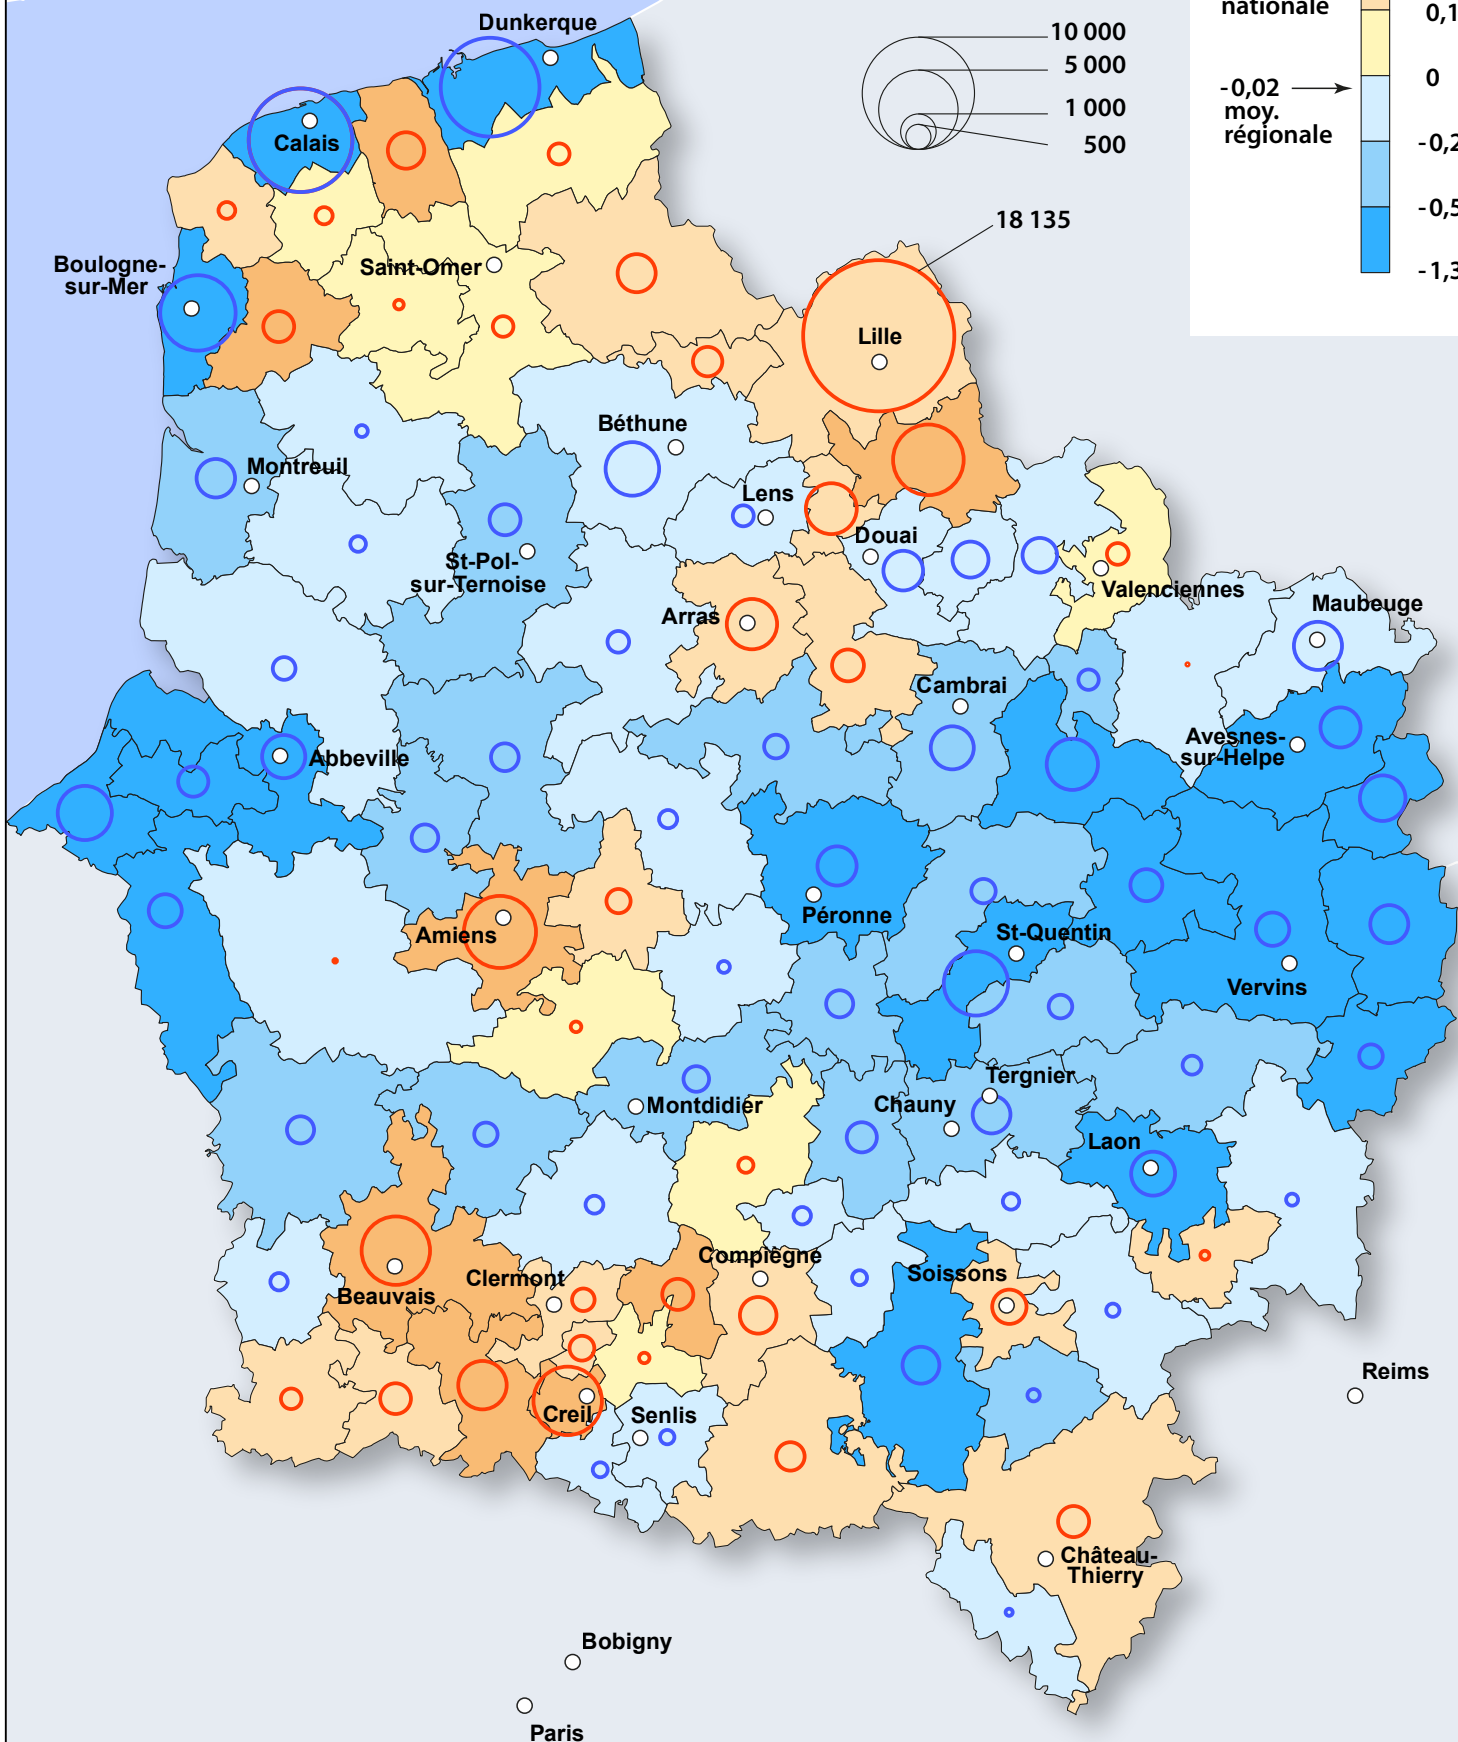

# Evolution de la population entre 2014 et 2020 dans la Région Hauts-de-France

Taux de variation annuel moyen par EPCI pour les classes :

Evolution :  
○ positive    ○ négative

Source : INSEE RP

cartographie : Agence Hauts-de-France 2020-2040 09 janvier 2023 n° 4420-01